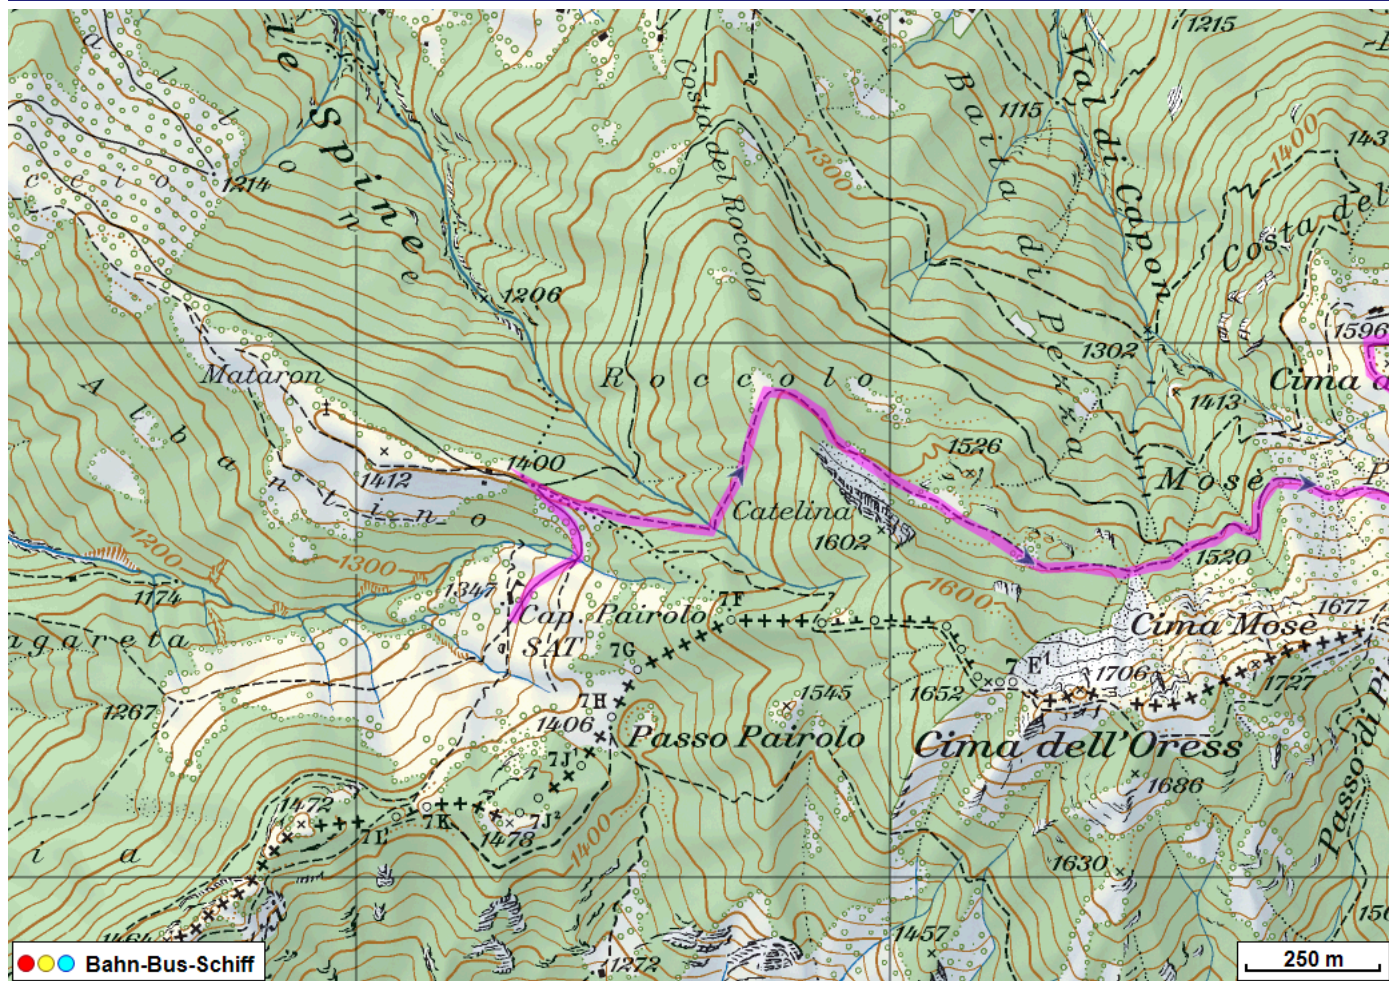


Bergwanderung Capanna Monte Bar

Distanz: 17.9 km

Zeitbedarf: 6½ h

Aufstieg: 1280 m

Abstieg: 980 m

Höchster Punkt: 2116 m.ü.M.

Tourenbeschreibung

Bergwanderung Capanna Monte Bar

© GPS-Tracks.com. © swisstopo (6704002162). Nur für den eigenen, privaten Gebrauch. Verbreitung im Internet ausschliesslich durch GPS-Tracks.com Lizenznehmer (kostenpflichtig). Massstab: 1:100'000

Bergwanderung Capanna Monte Bar

Bergwanderung Capanna Monte Bar

Höhenprofil