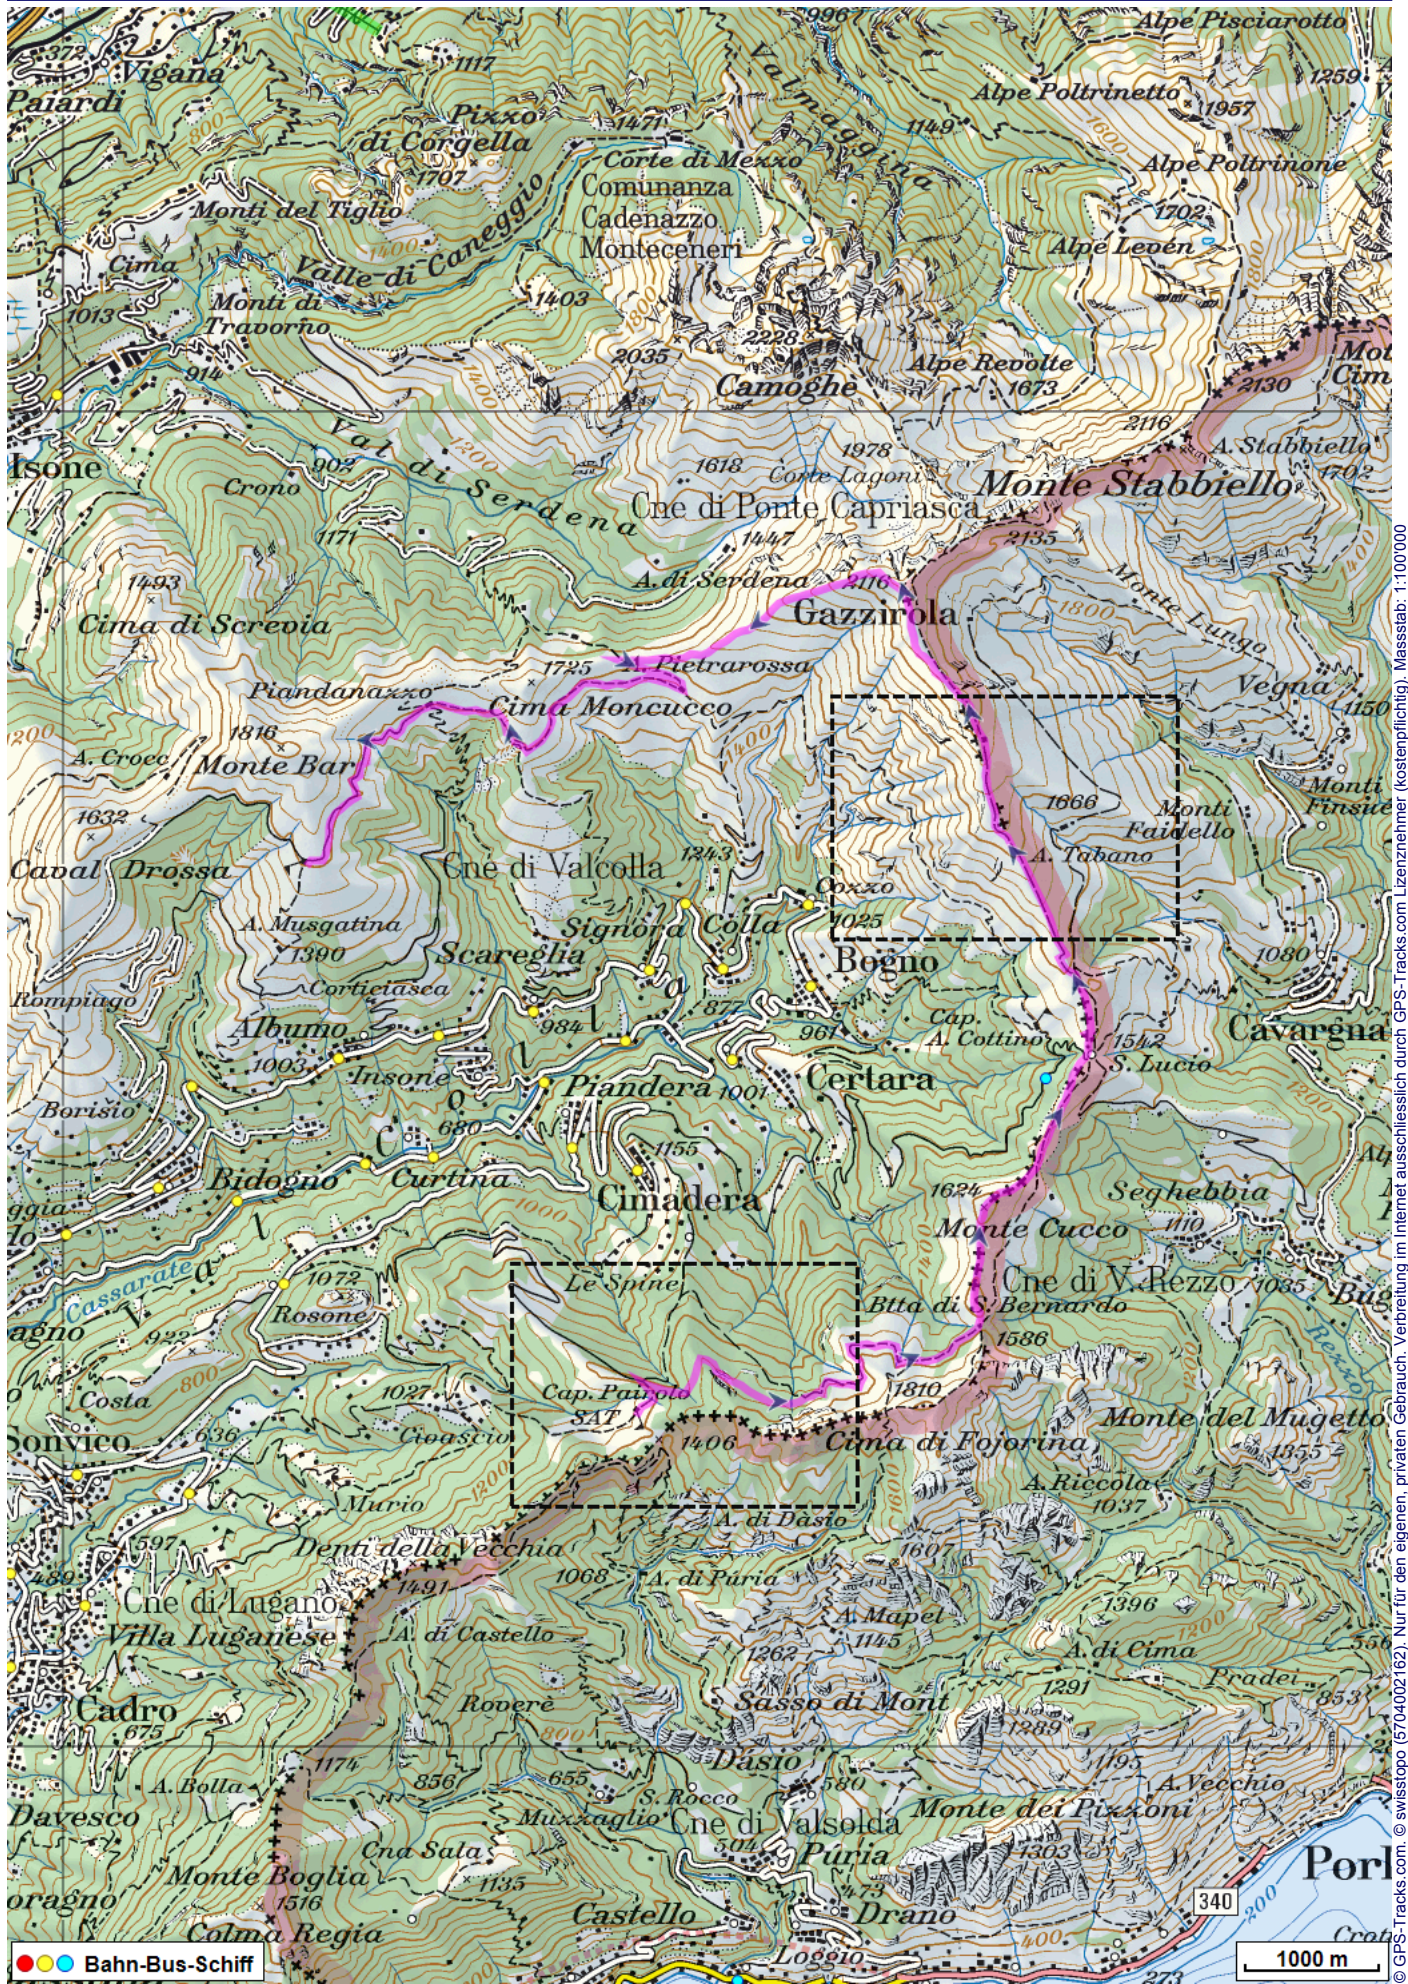


Bergwanderung Capanna Monte Bar

Distanz: 17.9 km

Zeitbedarf: 6½ h

Aufstieg: 1280 m

Abstieg: 980 m

Höchster Punkt: 2116 m.ü.M.

Tourenbeschreibung

Bergwanderung Capanna Monte Bar

© GPS-Tracks.com. © swisstopo (6704002162). Nur für den eigenen, privaten Gebrauch. Verbreitung im Internet ausschliesslich durch GPS-Tracks.com Lizenznehmer (kostenpflichtig). Massstab: 1:100'000

Bergwanderung Capanna Monte Bar

Bergwanderung Capanna Monte Bar

Höhenprofil