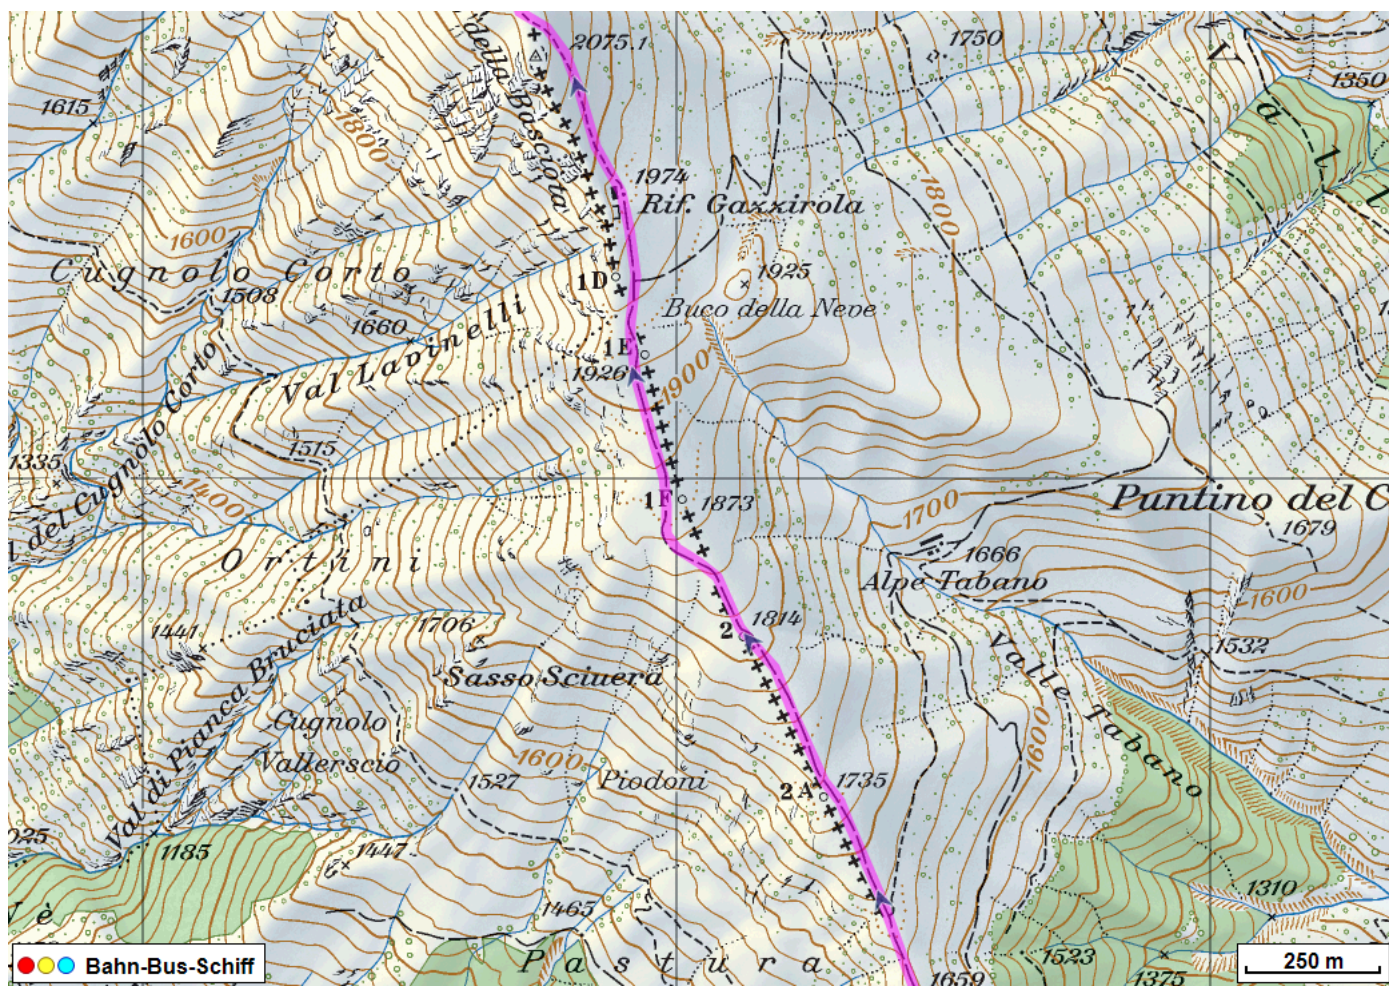


Bergwanderung Capanna Monte Bar

Distanz: 17.9 km

Zeitbedarf: 6½ h

Aufstieg: 1280 m

Abstieg: 980 m

Höchster Punkt: 2116 m.ü.M.

Tourenbeschreibung

Bergwanderung Capanna Monte Bar

© GPS-Tracks.com. © swisstopo (6704002162). Nur für den eigenen, privaten Gebrauch. Verbreitung im Internet ausschliesslich durch GPS-Tracks.com Lizenznehmer (kostenpflichtig). Massstab: 1:100'000

Bergwanderung Capanna Monte Bar

Bergwanderung Capanna Monte Bar

Höhenprofil