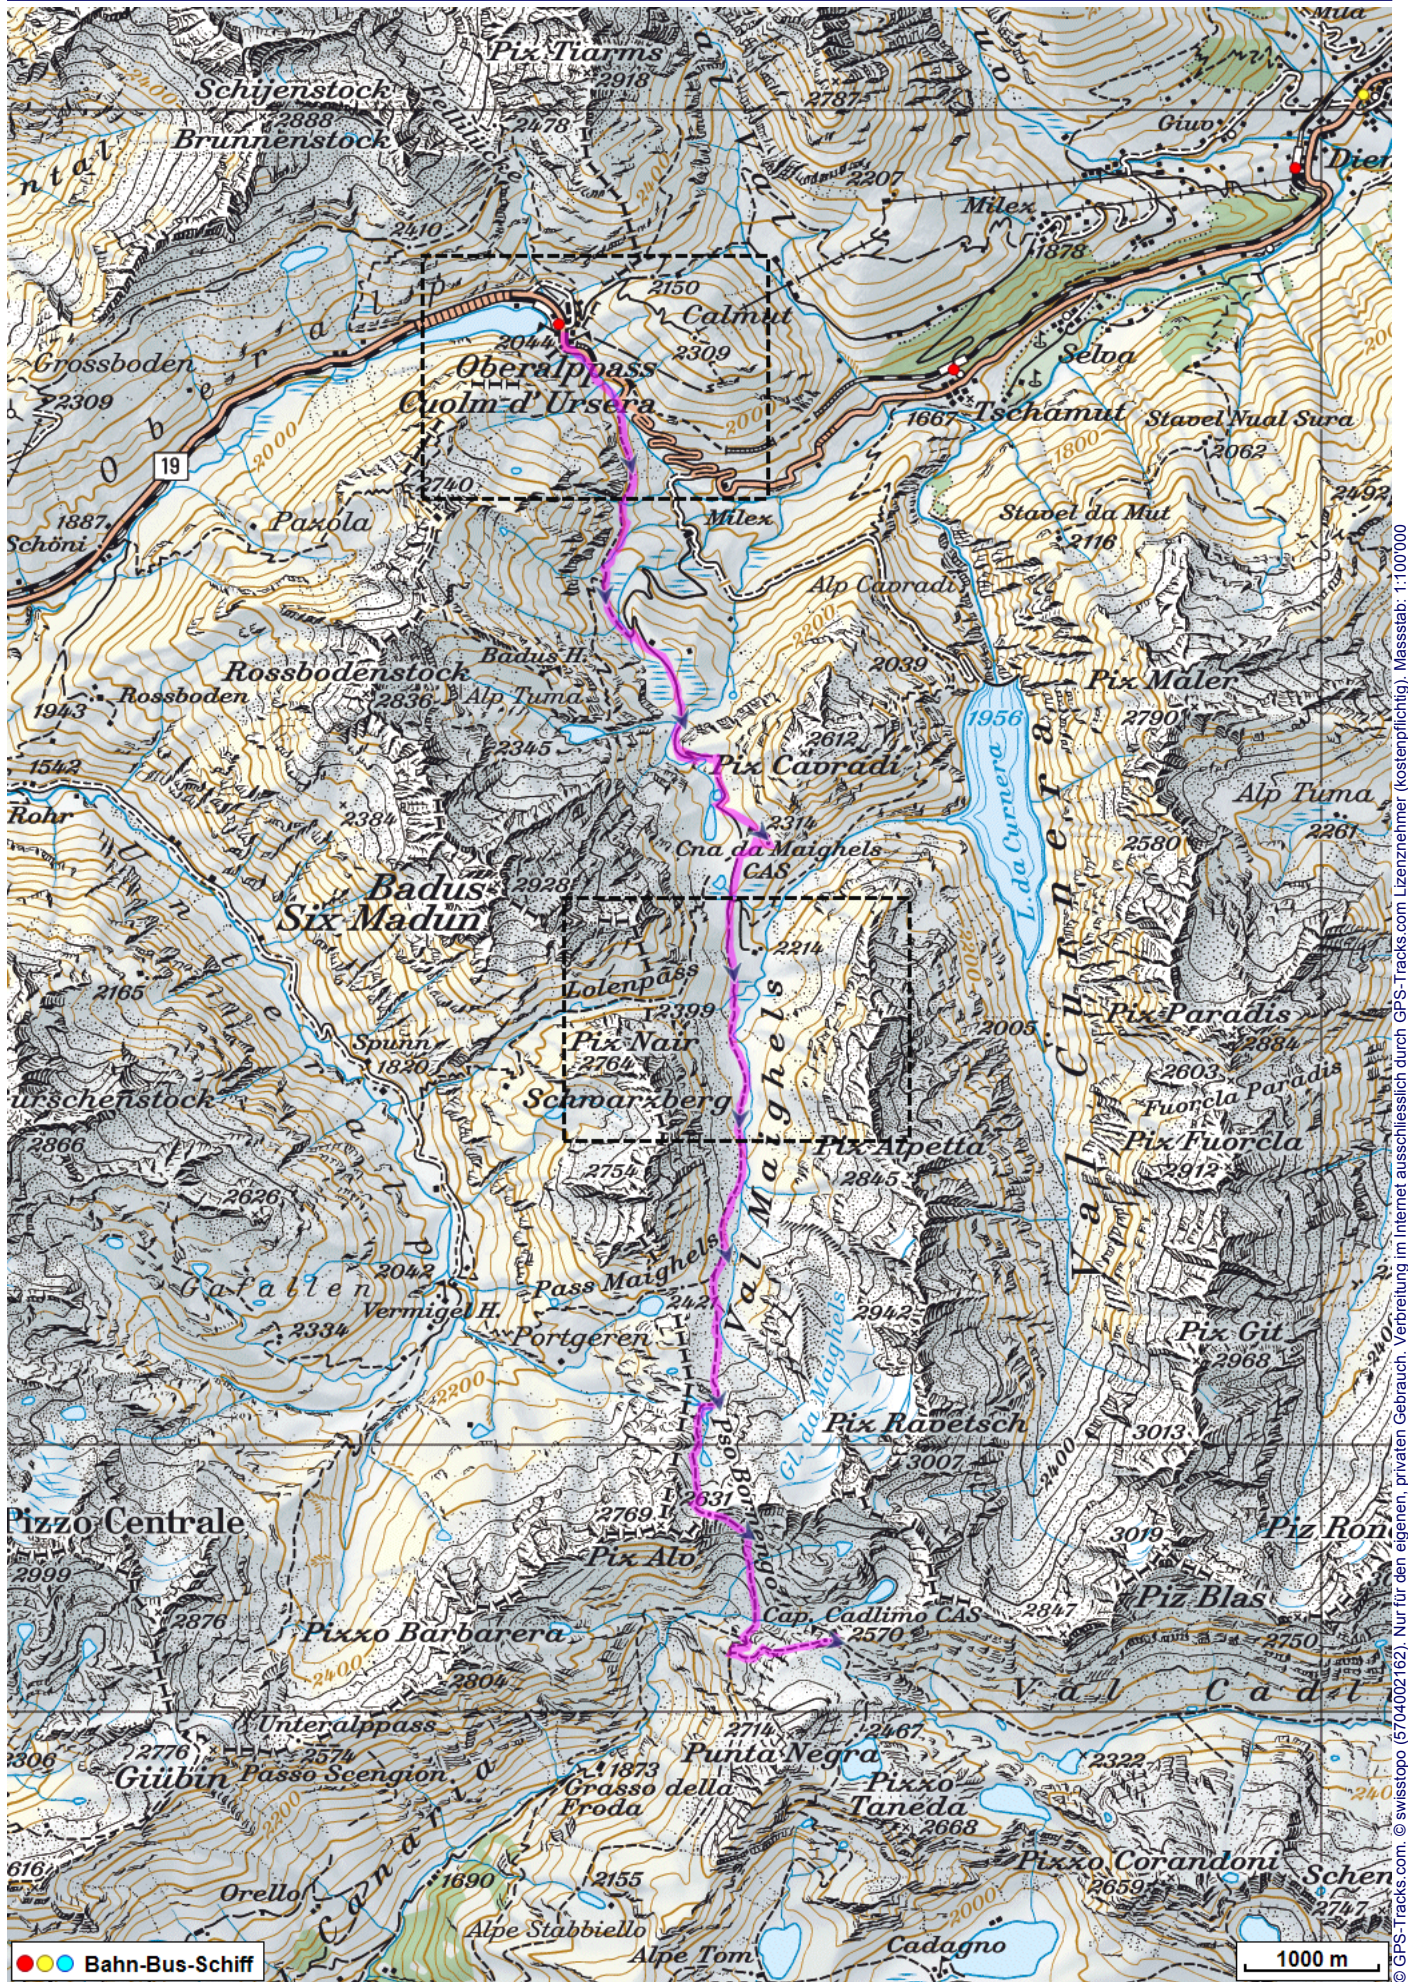


Bergwanderung Maighelshütte Cadlimo Hütte

Distanz: 13.3 km

Zeitbedarf: 5 h

Aufstieg: 1060 m

Abstieg: 535 m

Höchster Punkt: 2627 m.ü.M.

Tourenbeschreibung

Bergwanderung Maighelshütte Cadlino Hütte

© swisstopo (6704002162). Nur für den eigenen, privaten Gebrauch. Verbreitung im Internet ausschliesslich durch GPS-Tracks.com Lizenznehmer (kostenpflichtig). Massstab: 1:100'000

Bergwanderung Maighelshütte Cadlmo Hütte

Höhenprofil