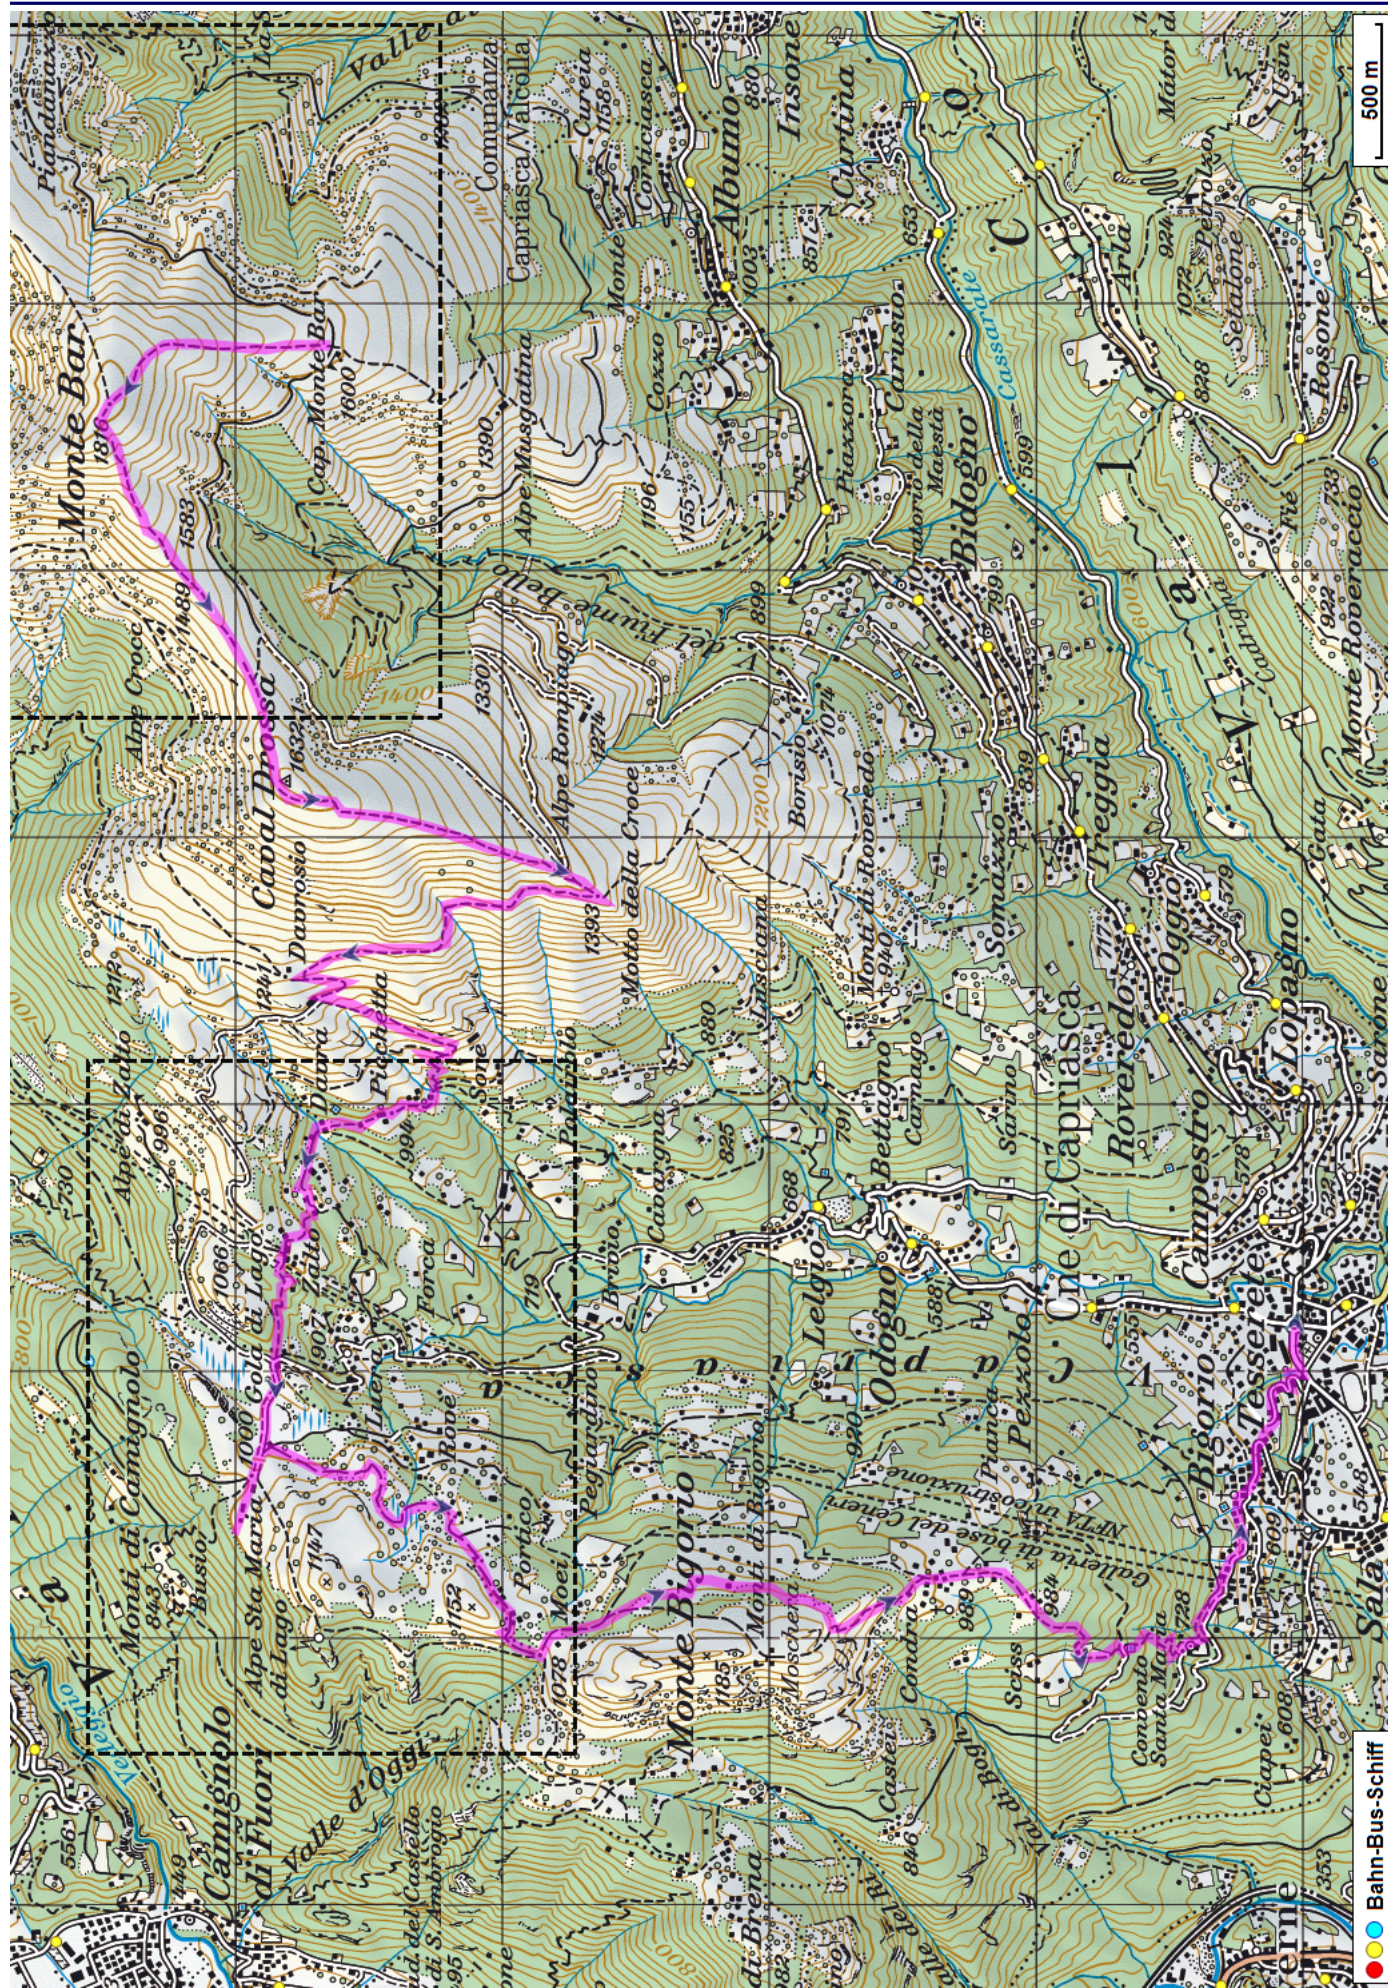

Wanderung Monte Bar