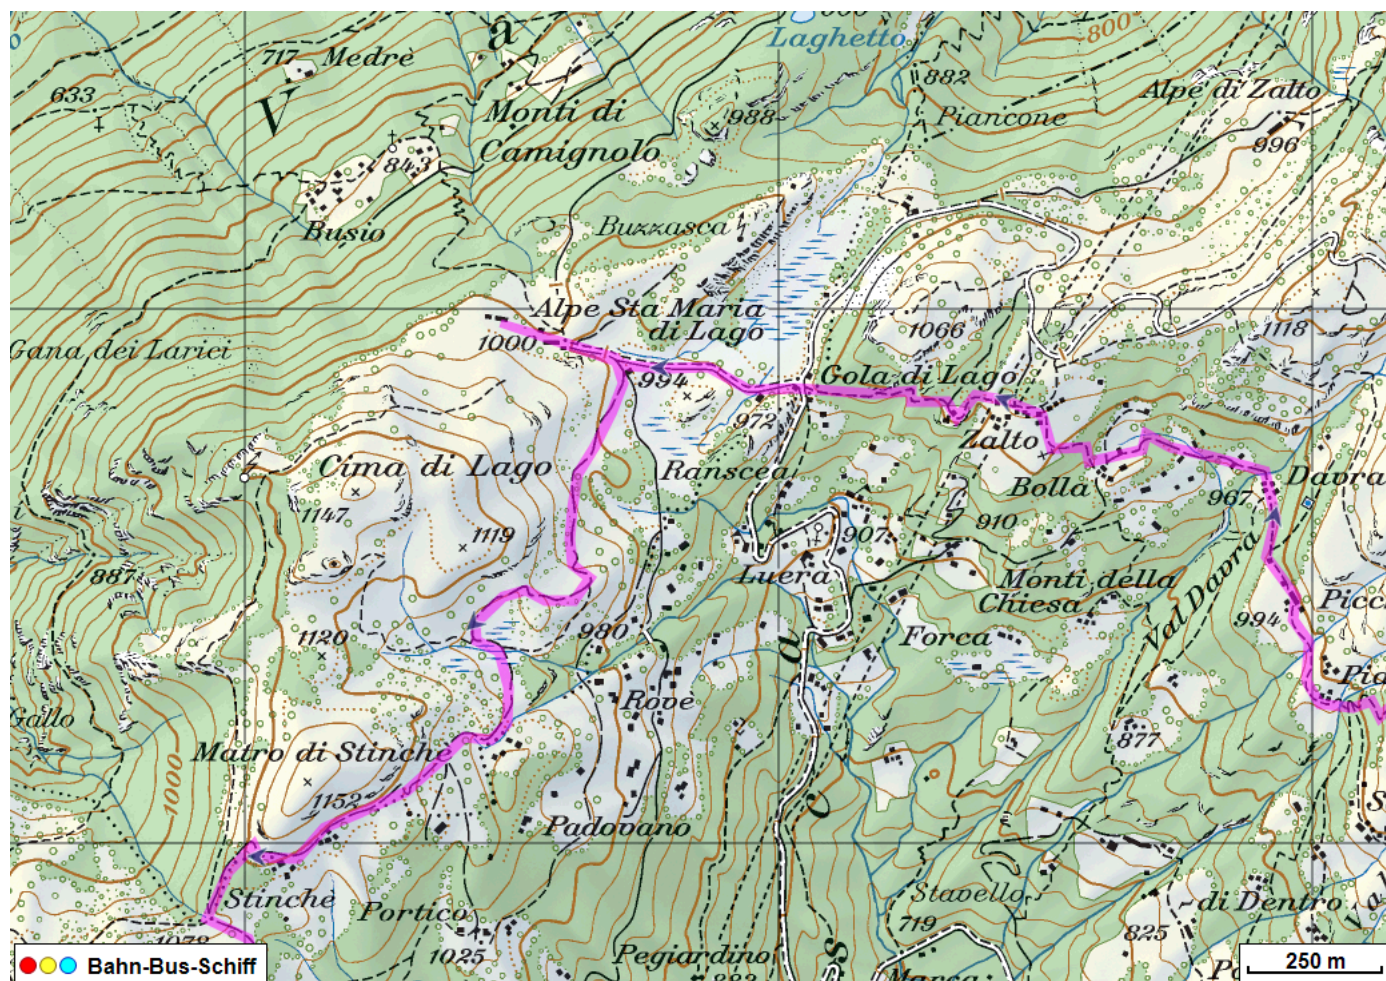


Wanderung Monte Bar

Distanz: 15.1 km

Zeitbedarf: 5 h

Aufstieg: 690 m

Abstieg: 1825 m

Höchster Punkt: 1816 m.ü.M.

Tourenbeschreibung

Wanderung Monte Bar

● Bahn-Bus-Schiff
● GPS-Tracks.com © swisstopo (6704002162). Nur für den eigenen, privaten Gebrauch. Verbreitung im Internet ausschliesslich durch GPS-Tracks.com Lizenznehmer (kostenpflichtig). Masstab: 1:50000

Wanderung Monte Bar

Wanderung Monte Bar

Höhenprofil