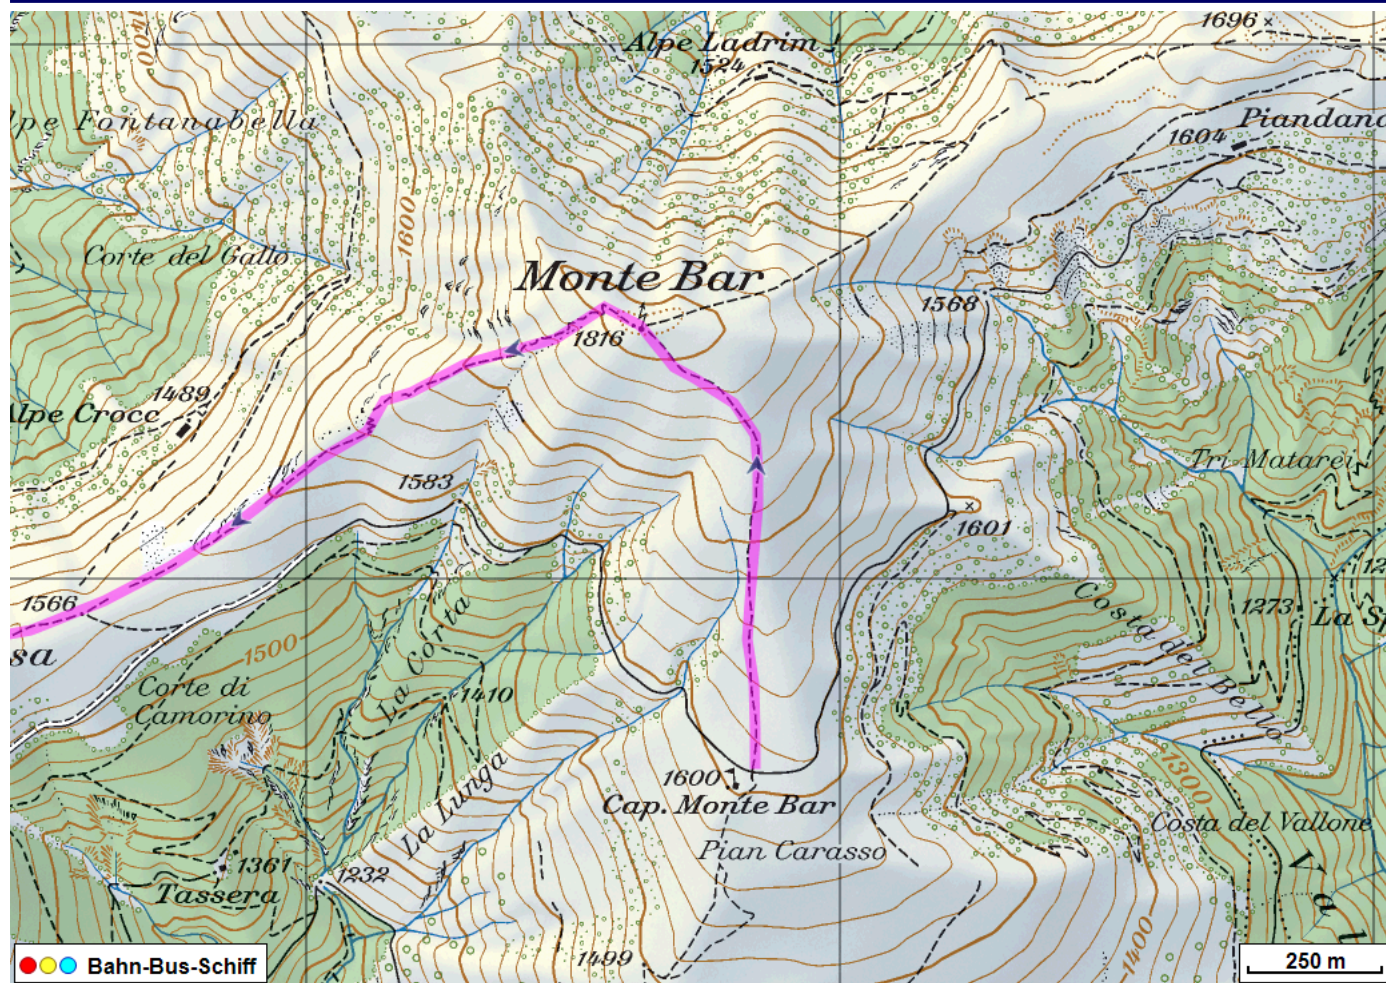


Wanderung Monte Bar

Distanz: 15.1 km

Zeitbedarf: 5 h

Aufstieg: 690 m

Abstieg: 1825 m

Höchster Punkt: 1816 m.ü.M.

Tourenbeschreibung

Wanderung Monte Bar

● Bahn-Bus-Schiff
● GPS-Tracks.com © swisstopo (6704002162). Nur für den eigenen, privaten Gebrauch. Verbreitung im Internet ausschliesslich durch GPS-Tracks.com Lizenznehmer (kostenpflichtig). Masstab: 1:50000

Wanderung Monte Bar

Wanderung Monte Bar

Höhenprofil