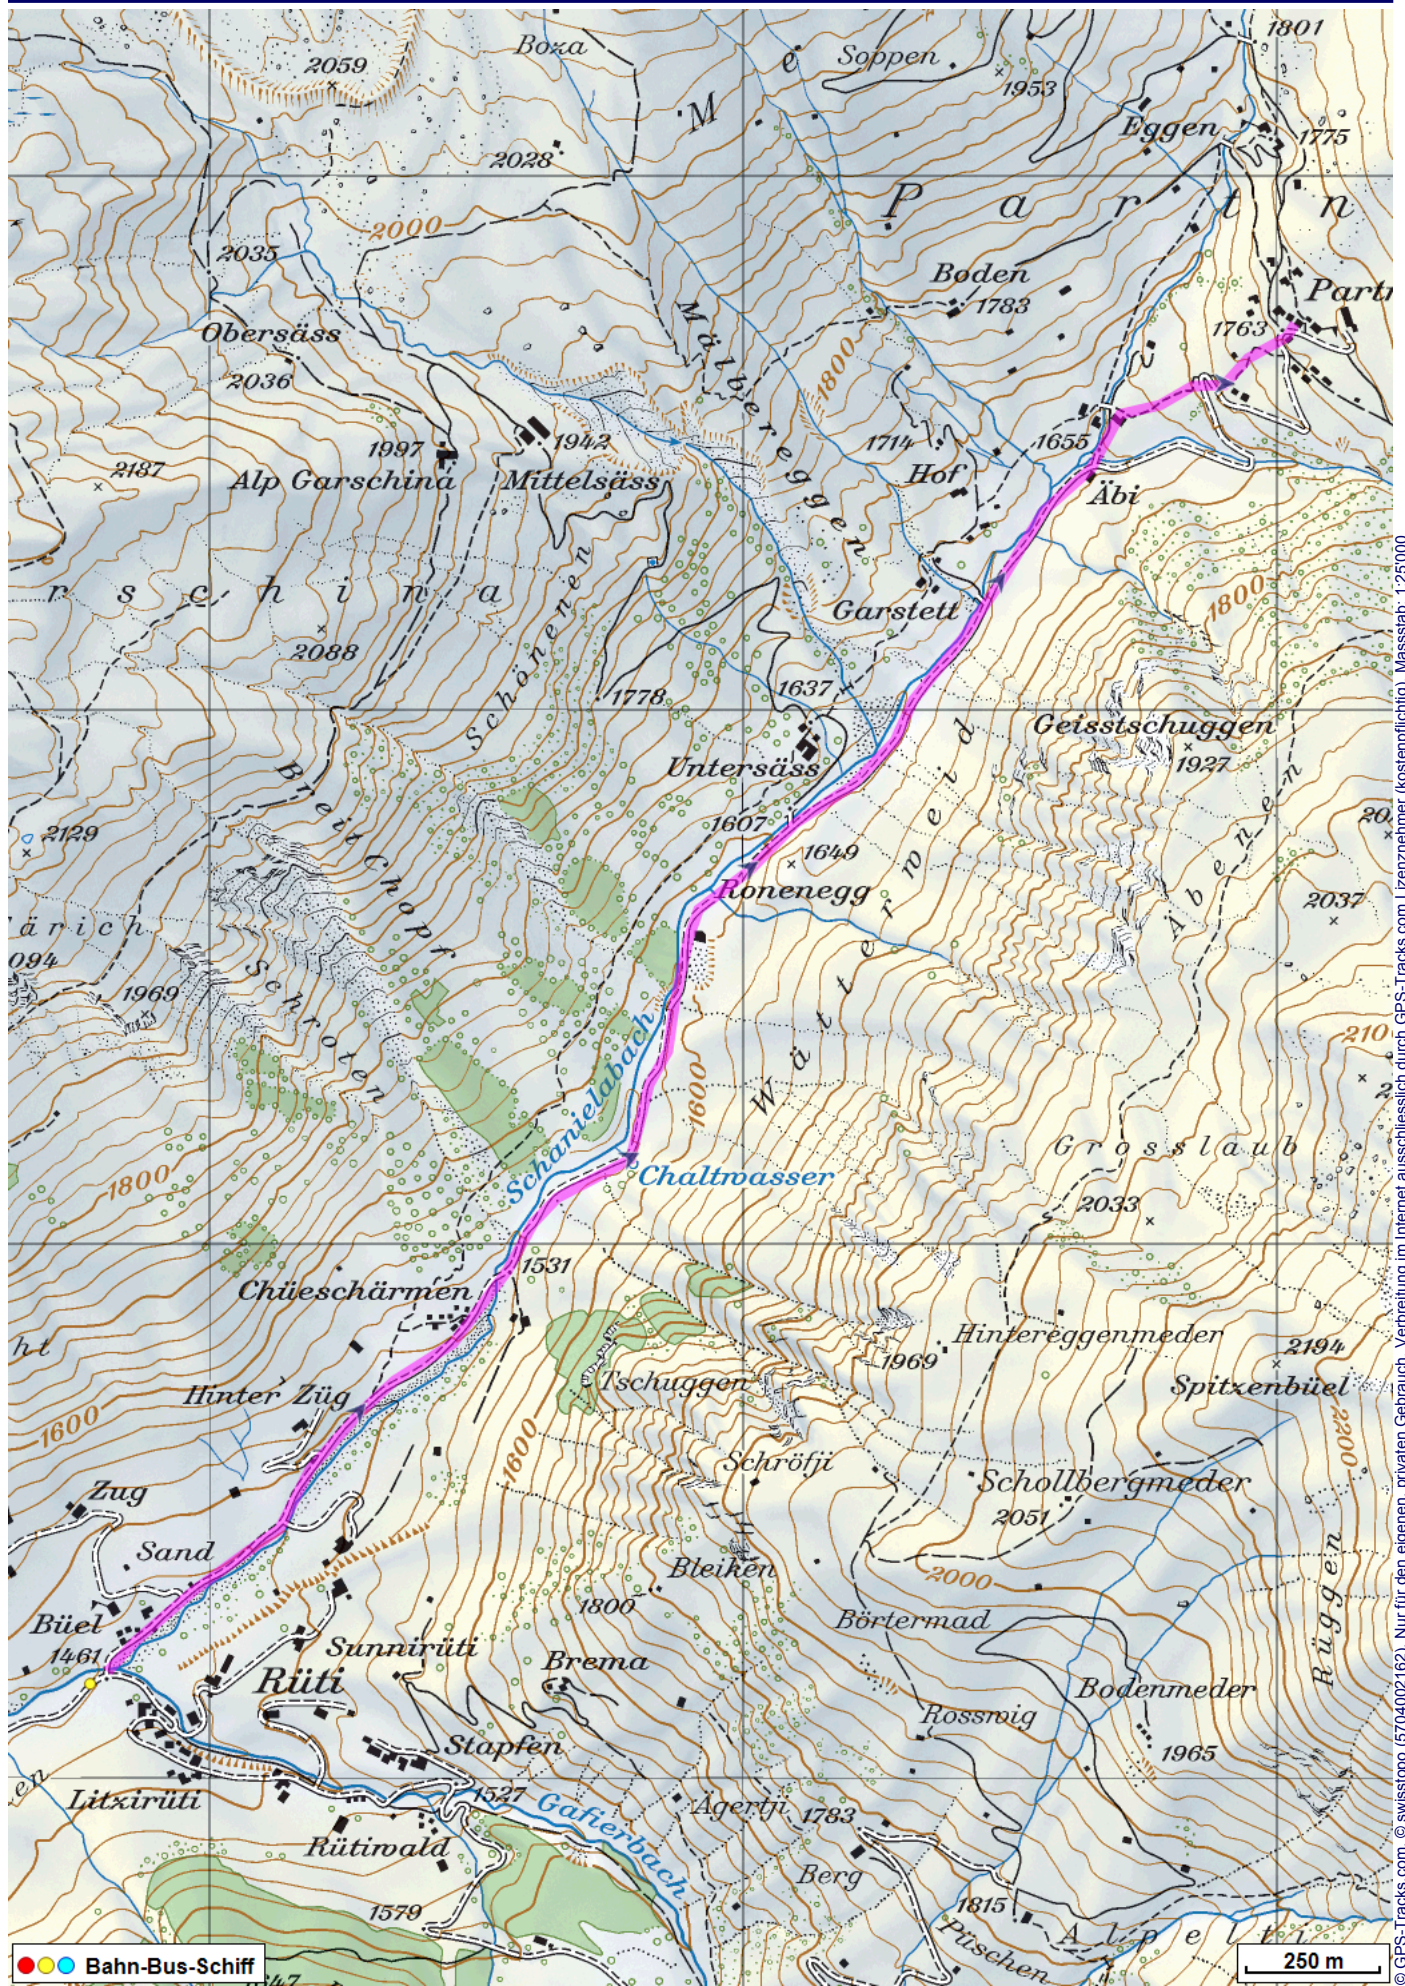

Schneeschuhtour Partnun Teil 1

© GPS-Tracks.com. © swisstopo (5704002162). Nur für den eigenen, privaten Gebrauch. Verbreitung im Internet ausschliesslich durch GPS-Tracks.com Lizenznehmer (kostenpflichtig). Massstab: 1:25000