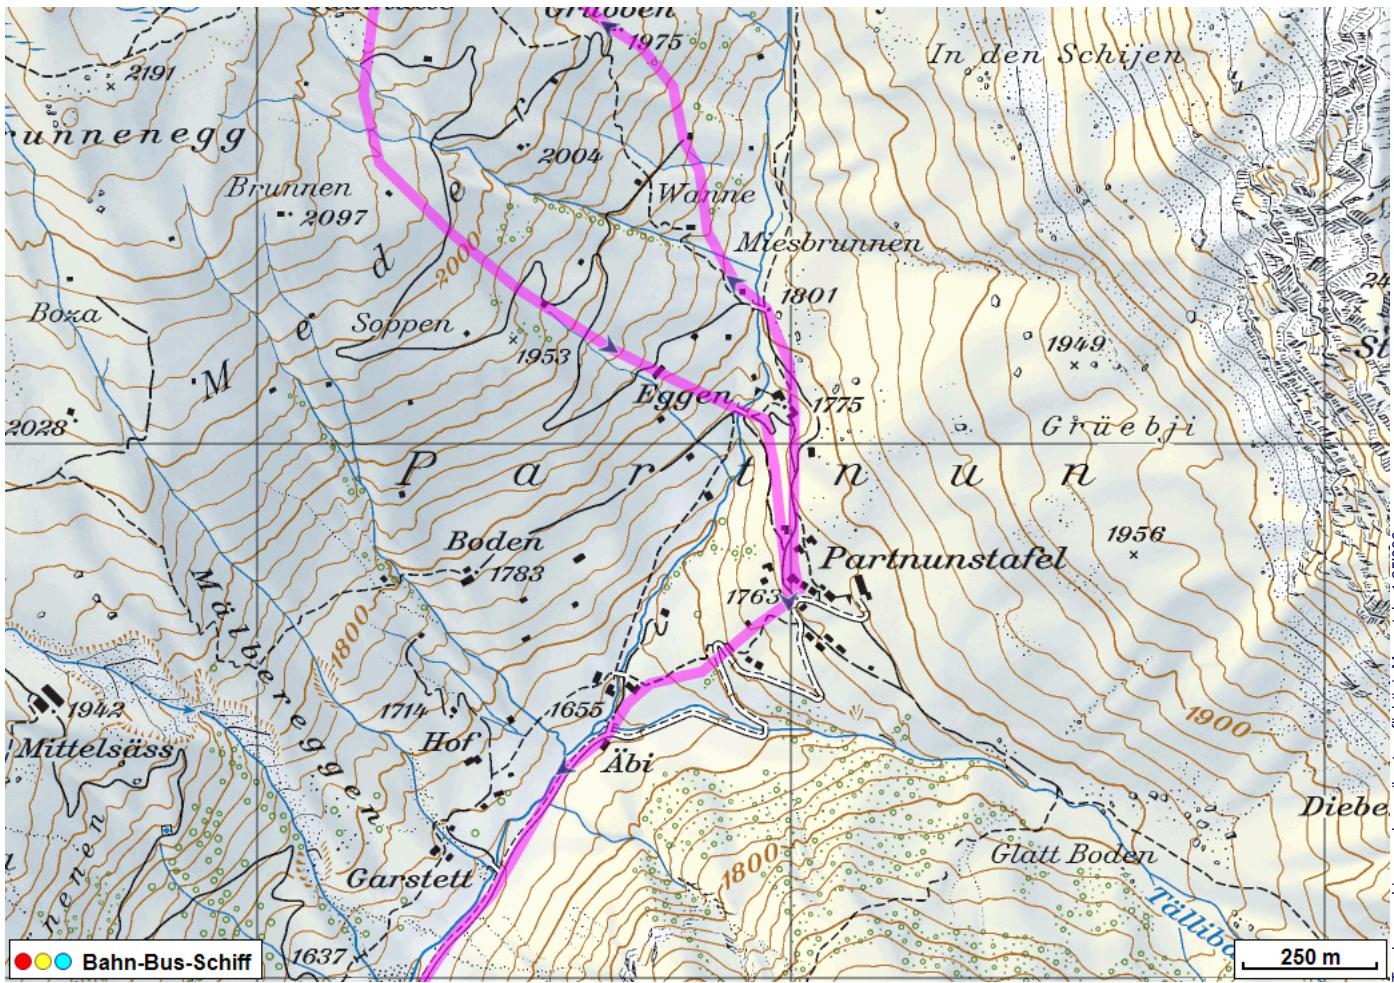


Schneeschuhtour Partnun Teil 2

Distanz: 6.8 km

Zeitbedarf: 3 h

Aufstieg: 380 m

Abstieg: 675 m

Höchster Punkt: 2131 m.ü.M.

Tourenbeschreibung

Schneeschuhtour Partnun Teil 2

Schneeschuhtour Partnun Teil 2

© GPS-Tracks.com. © swisstopo (6704002162). Nur für den eigenen, privaten Gebrauch. Verbreitung im Internet ausschliesslich durch GPS-Tracks.com Lizenznehmer (kostenpflichtig). Massstab: 1:25000

Schneeschuhtour Partnun Teil 2

Höhenprofil