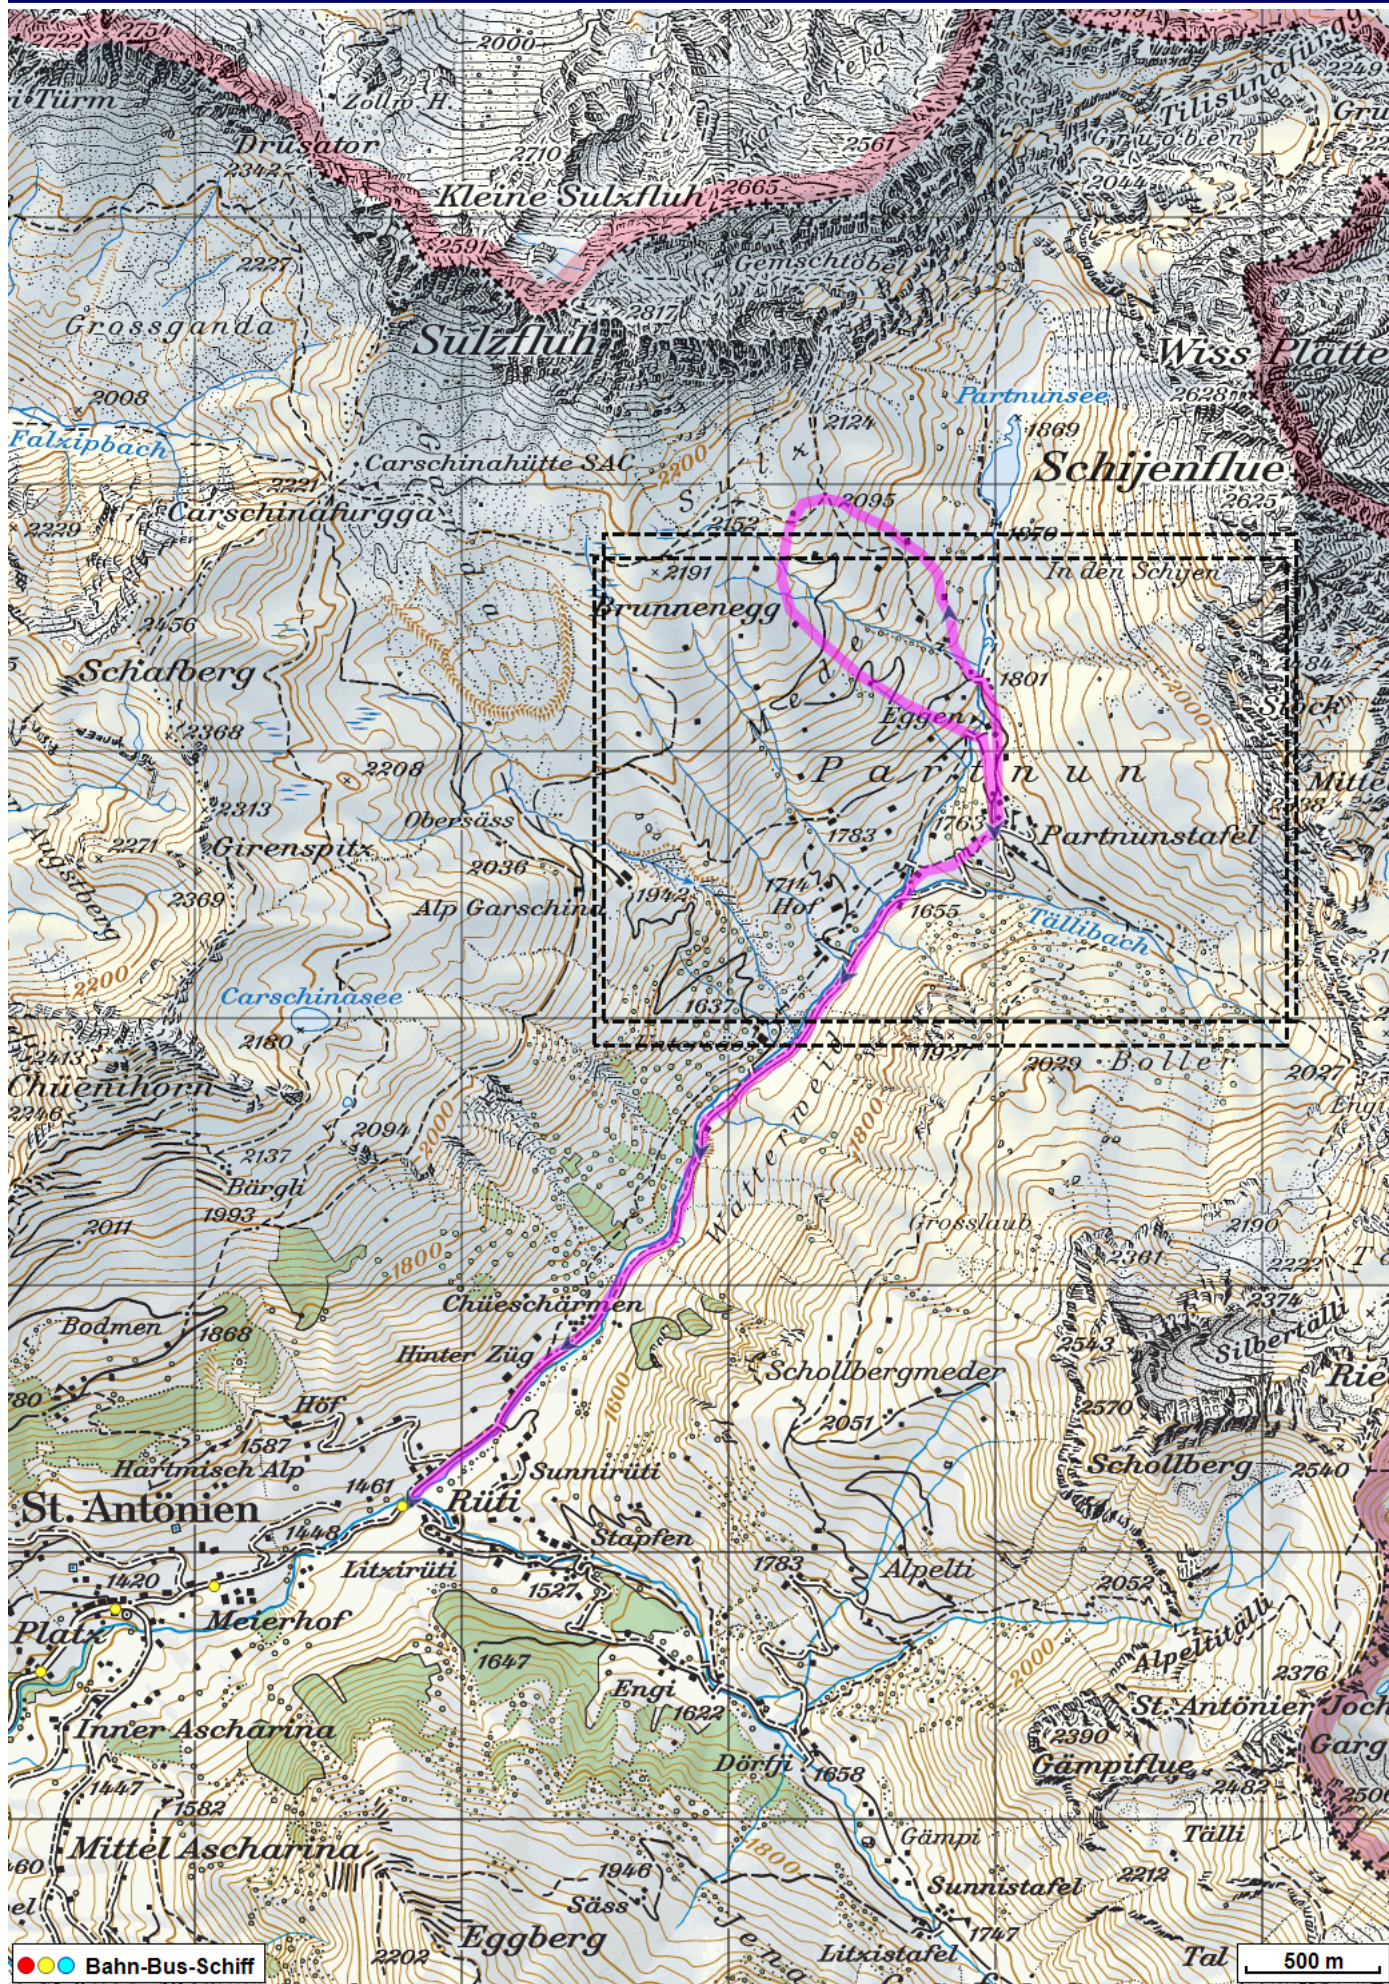


Schneeschuhtour Partnun Teil 2

Distanz: 6.8 km

Zeitbedarf: 3 h

Aufstieg: 380 m

Abstieg: 675 m

Höchster Punkt: 2131 m.ü.M.

Tourenbeschreibung

Schneeschuhtour Partnun Teil 2

Schneeschuhtour Partnun Teil 2

© GPS-Tracks.com. © swisstopo (6704002162). Nur für den eigenen, privaten Gebrauch. Verbreitung im Internet ausschliesslich durch GPS-Tracks.com Lizenznehmer (kostenpflichtig). Massstab: 1:25000

Schneeschuhtour Partnun Teil 2

Höhenprofil