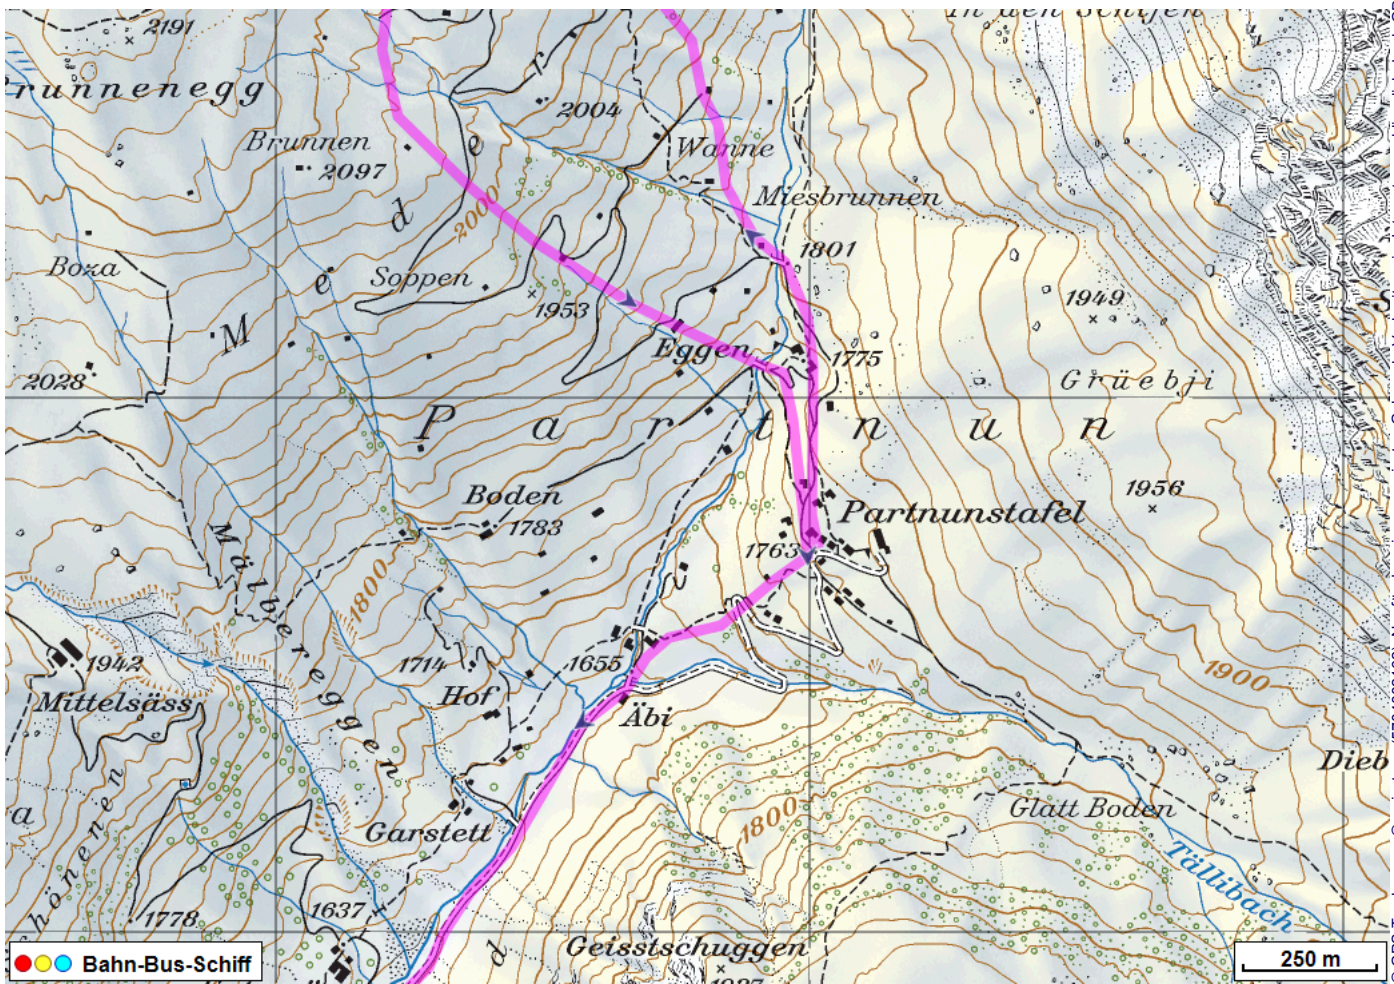


Schneeschuhtour Partnun Teil 2

Distanz: 6.8 km

Zeitbedarf: 3 h

Aufstieg: 380 m

Abstieg: 675 m

Höchster Punkt: 2131 m.ü.M.

Tourenbeschreibung

Schneeschuhtour Partnun Teil 2

Schneeschuhtour Partnun Teil 2

© GPS-Tracks.com. © swisstopo (6704002162). Nur für den eigenen, privaten Gebrauch. Verbreitung im Internet ausschliesslich durch GPS-Tracks.com Lizenznehmer (kostenpflichtig). Massstab: 1:25000

Schneeschuhtour Partnun Teil 2

Höhenprofil