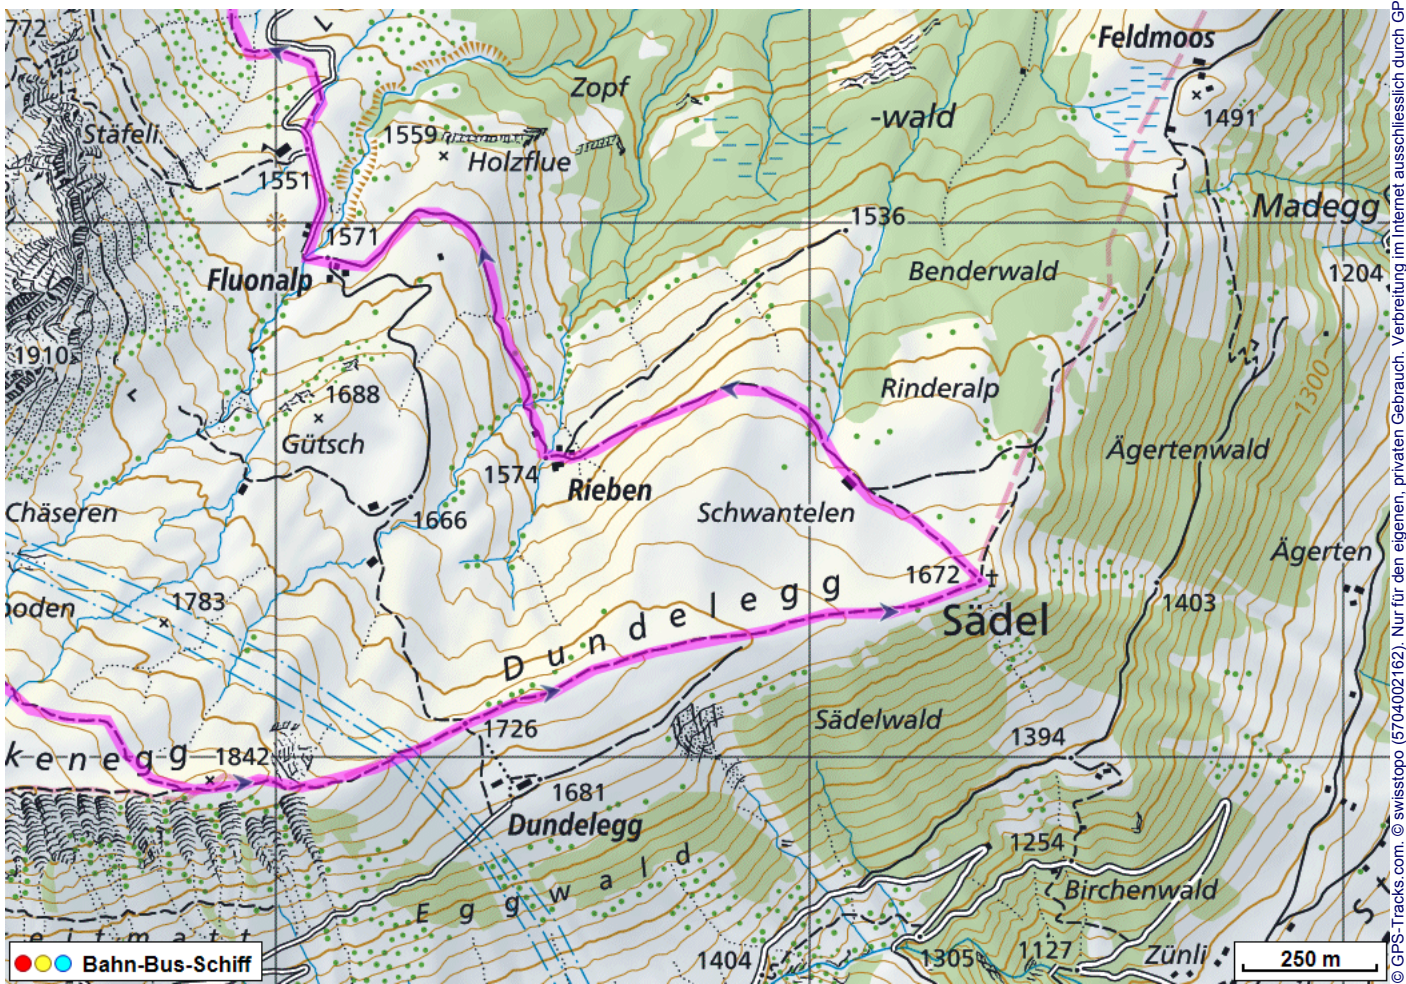


Wanderung Giswilerstock

Distanz: 16.3 km

Zeitbedarf: 6 h

Aufstieg: 1020 m

Abstieg: 1020 m

Höchster Punkt: 1916 m.ü.M.

Tourenbeschreibung

Wanderung Giswilerstock

Wanderung Giswilerstock

© GPS-Tracks.com. © swisstopo (5704002162). Nur für den eigenen, privaten Gebrauch. Verbreitung im Internet ausschliesslich durch GPS-Tracks.com Lizenznehmer (kostenpflichtig). Masstab: 1:25000

Wanderung Giswilerstock

Höhenprofil