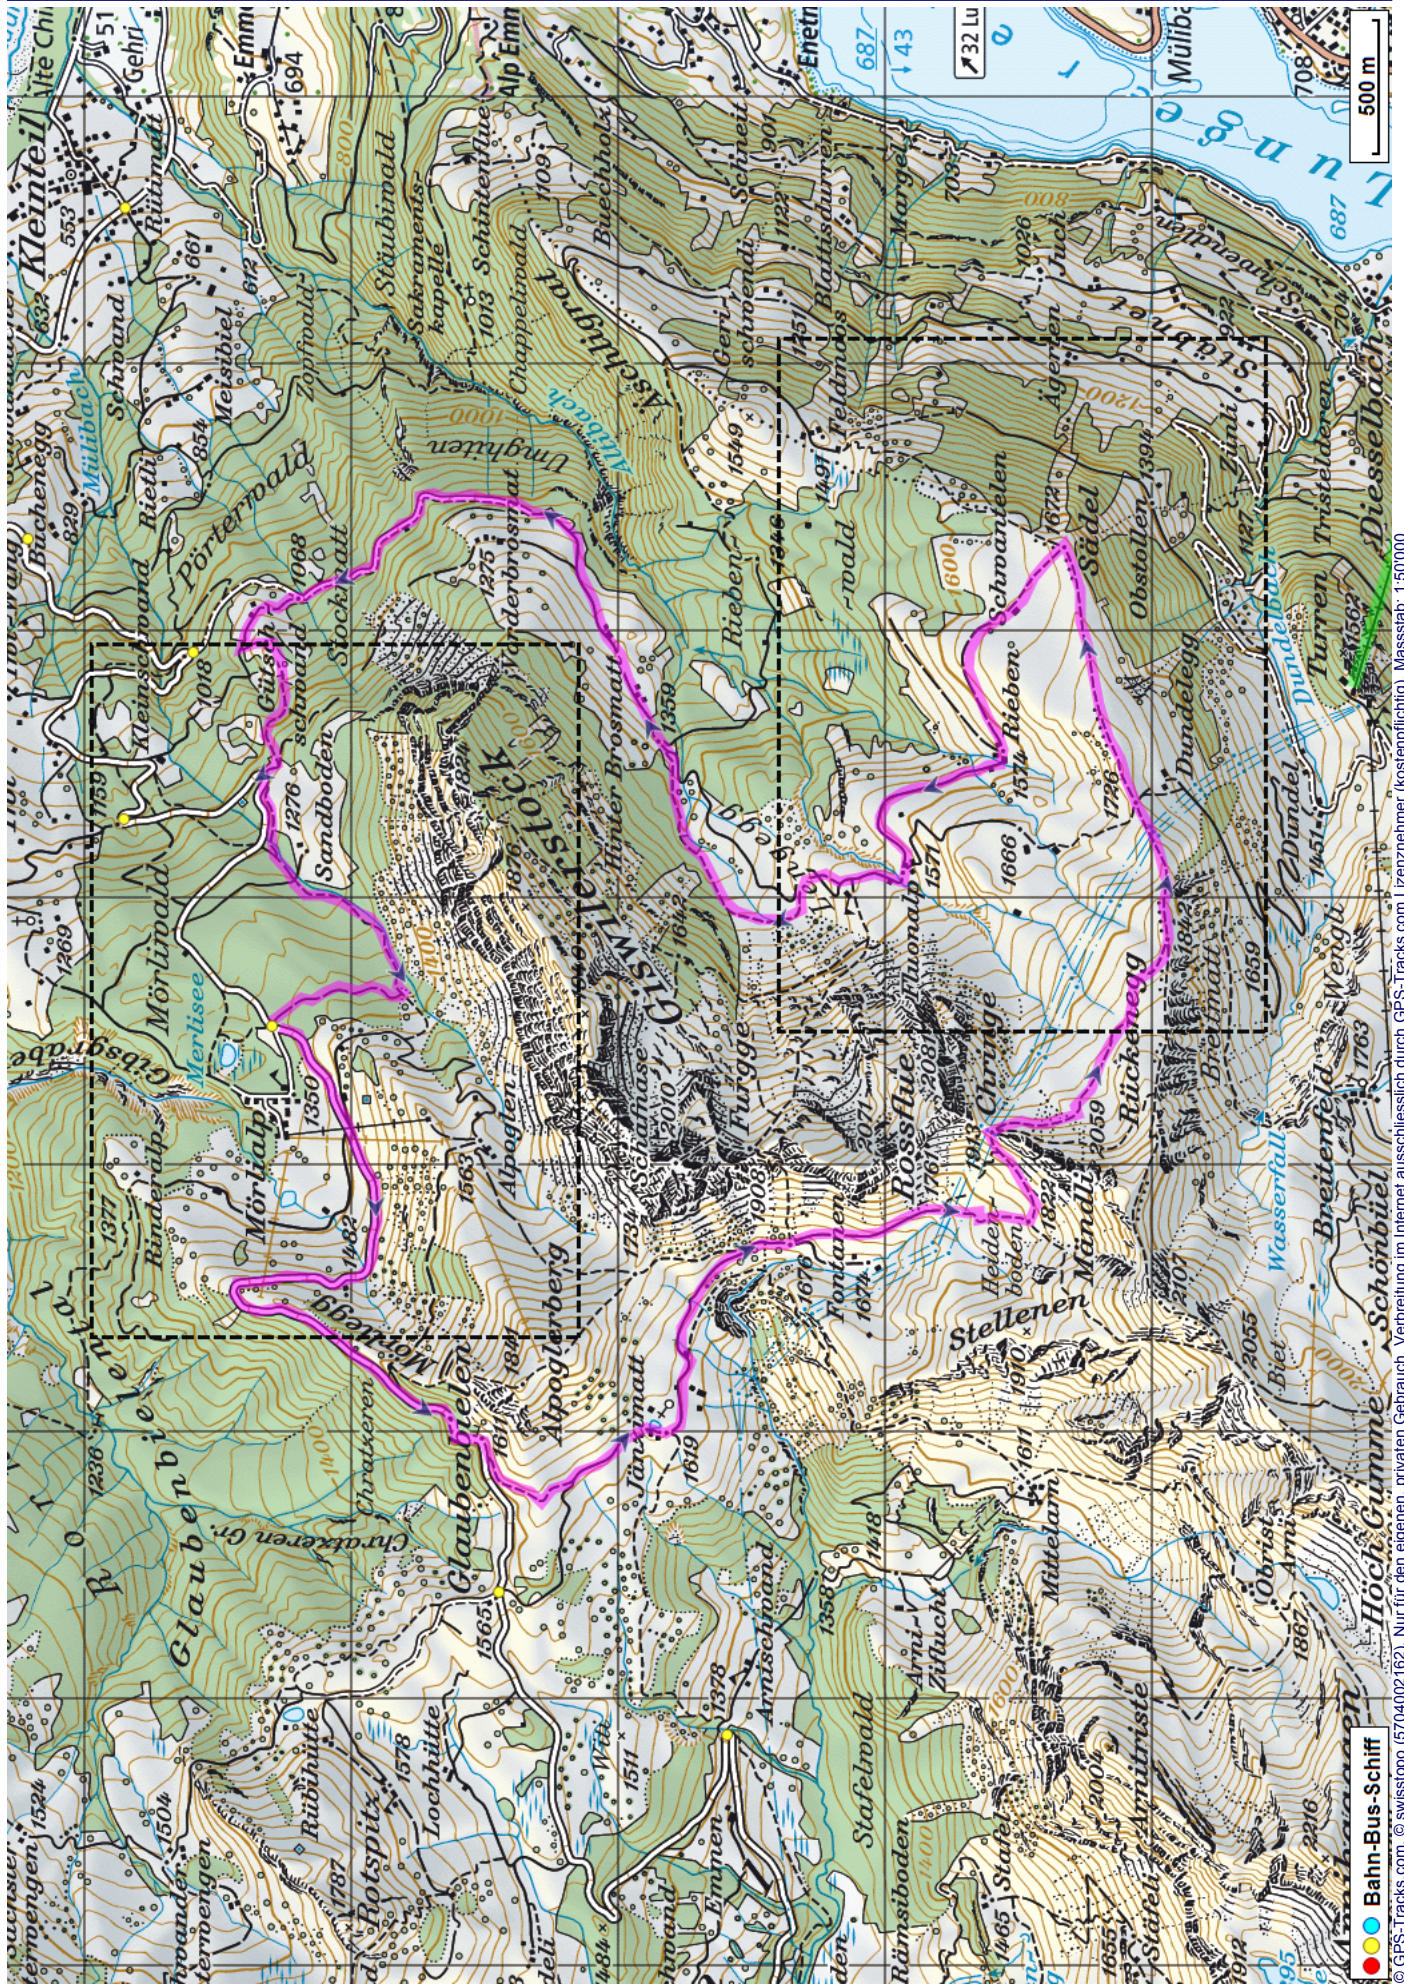


Wanderung Giswilerstock

Distanz: 16.3 km

Zeitbedarf: 6 h

Aufstieg: 1020 m

Abstieg: 1020 m

Höchster Punkt: 1916 m.ü.M.

Tourenbeschreibung

Wanderung Giswilerstock

Wanderung Giswilerstock

© GPS-Tracks.com. © swisstopo (5704002162). Nur für den eigenen, privaten Gebrauch. Verbreitung im Internet ausschliesslich durch GPS-Tracks.com Lizenznehmer (kostenpflichtig). Masstab: 1:25000

Wanderung Giswilerstock

Höhenprofil