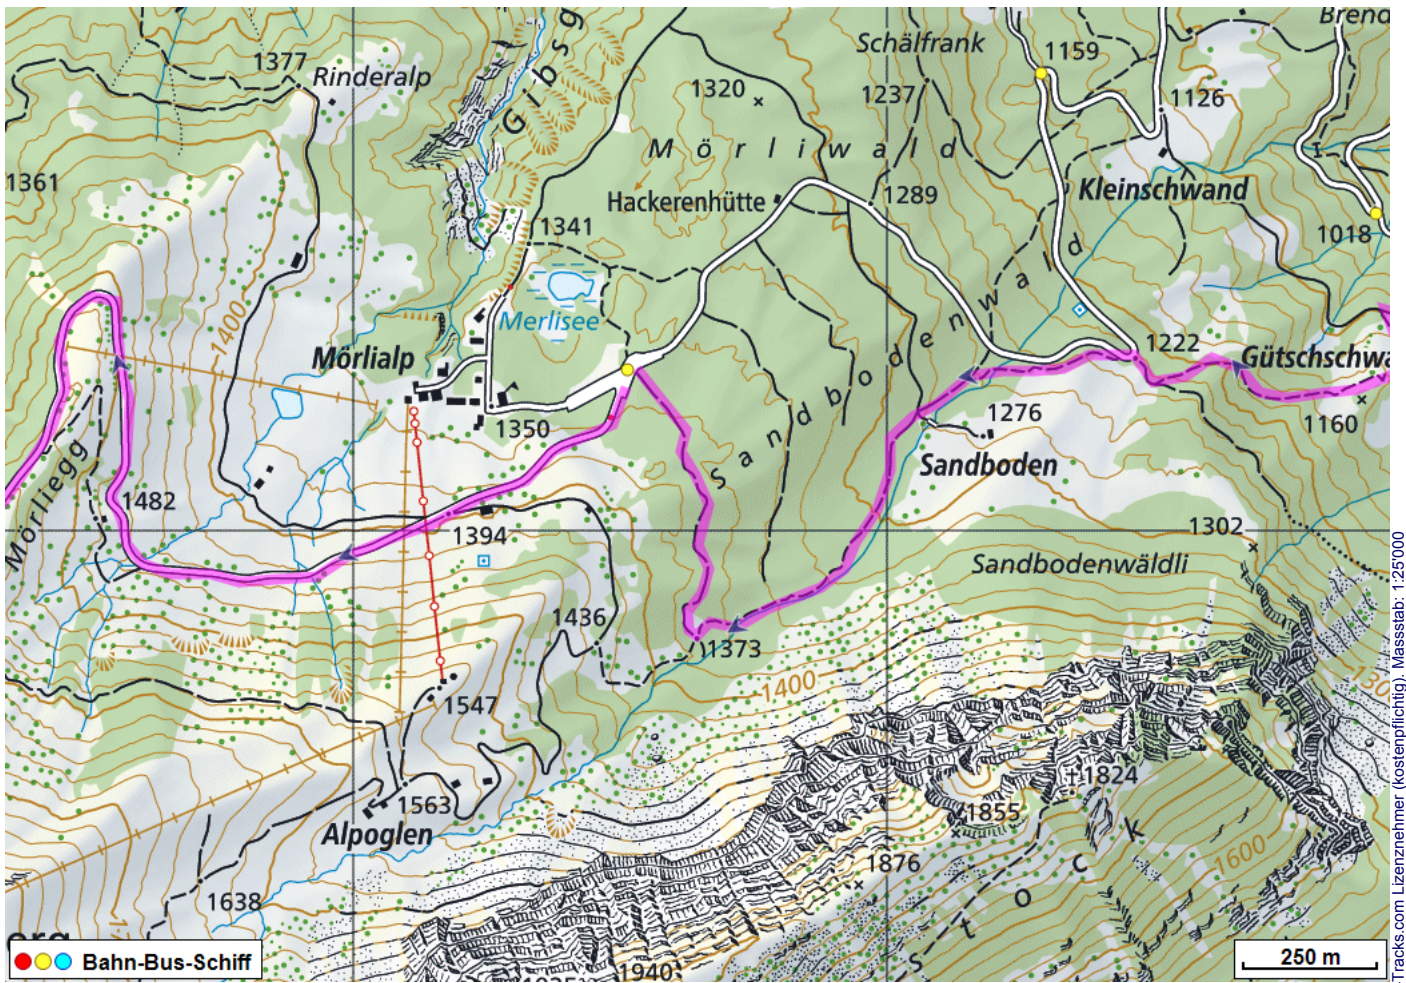


Wanderung Giswilerstock

Distanz: 16.3 km

Zeitbedarf: 6 h

Aufstieg: 1020 m

Abstieg: 1020 m

Höchster Punkt: 1916 m.ü.M.

Tourenbeschreibung

Wanderung Giswilerstock

Wanderung Giswilerstock

© GPS-Tracks.com. © swisstopo (5704002162). Nur für den eigenen, privaten Gebrauch. Verbreitung im Internet ausschliesslich durch GPS-Tracks.com Lizenznehmer (kostenpflichtig). Masstab: 1:25000

Wanderung Giswilerstock

Höhenprofil