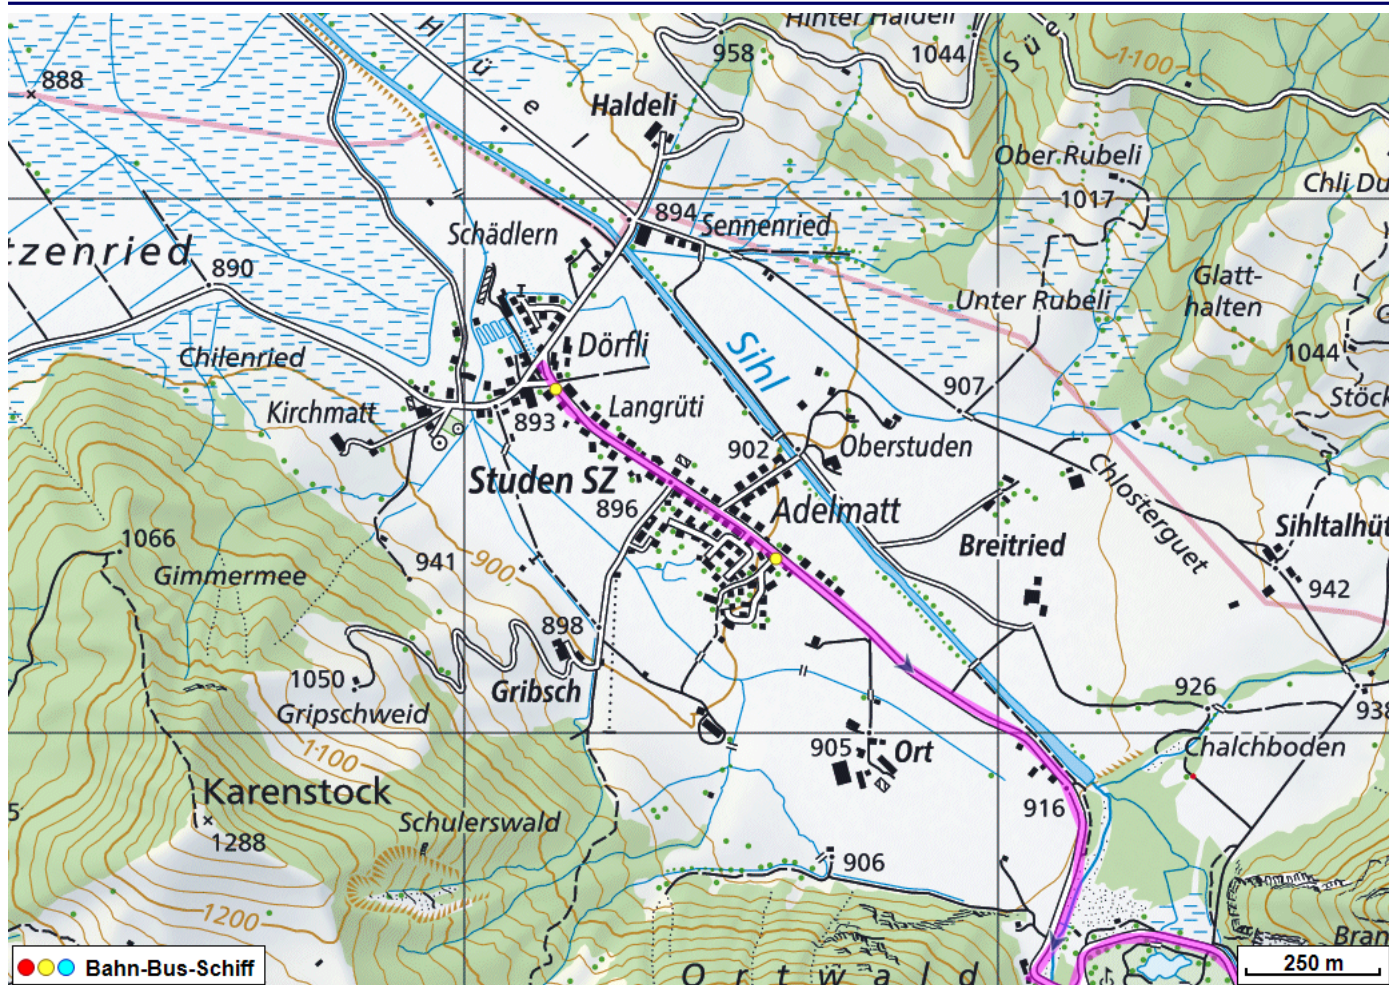


Passwanderung Saaspass

Distanz: 23.8 km

Zeitbedarf: 6 h

Aufstieg: 1320 m

Abstieg: 1310 m

Höchster Punkt: 1896 m.ü.M.

Tourenbeschreibung

Passwanderung Saaspass

© GPS-Tracks.com. © swisstopo (6704002162). Nur für den eigenen, privaten Gebrauch. Verbreitung im Internet ausschliesslich durch GPS-Tracks.com Lizenznehmer (kostenpflichtig). Masstab: 1:100'000

Passwanderung Saaspass

Passwanderung Saaspass

Höhenprofil