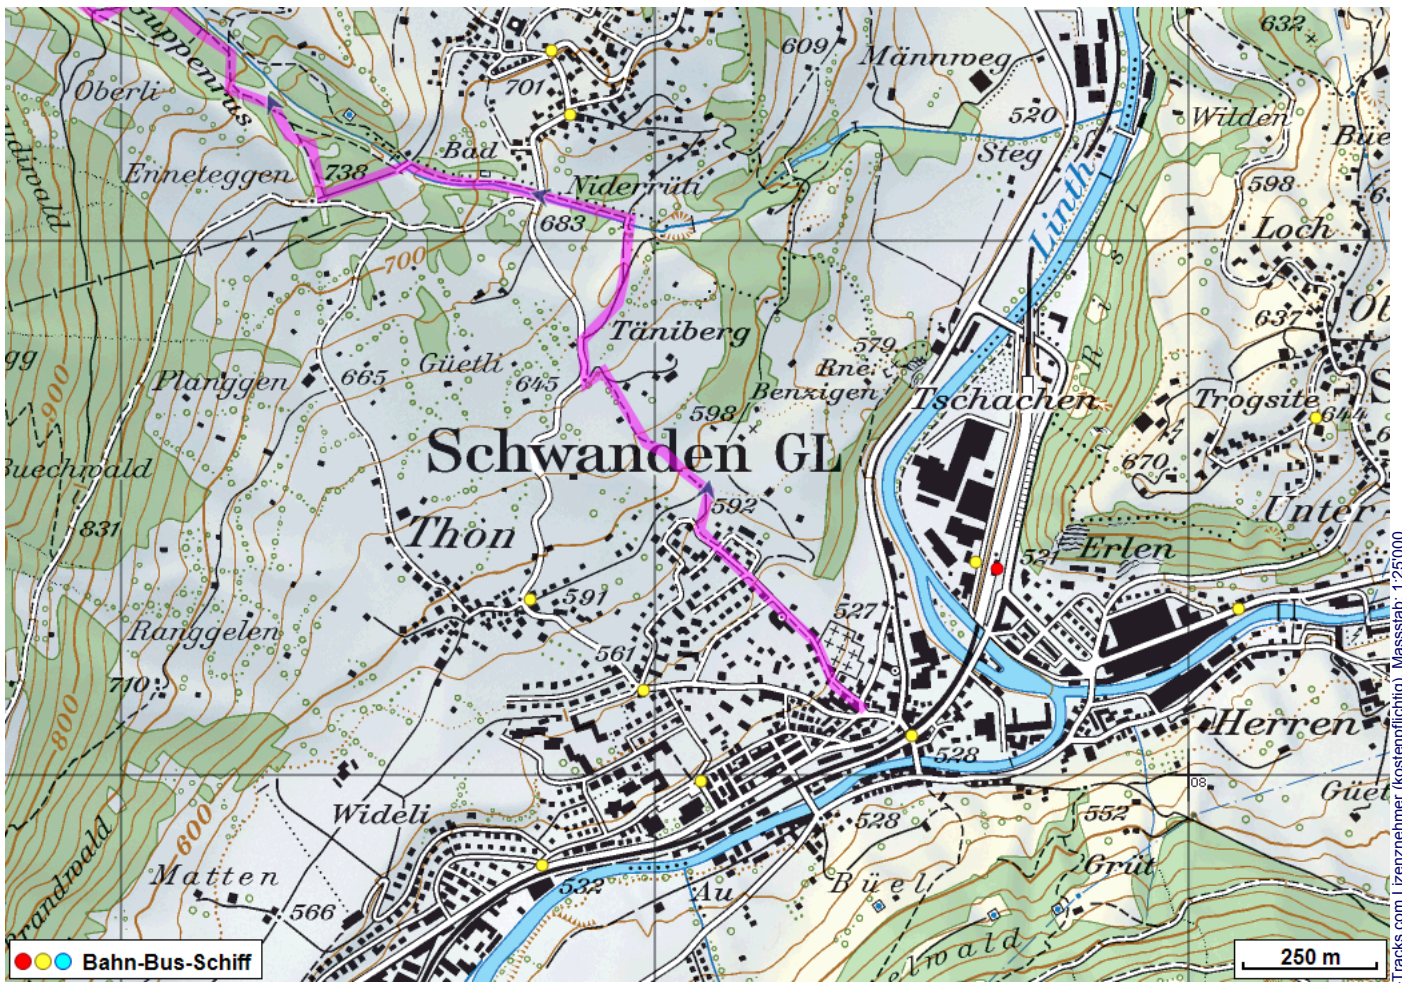


Wanderung Oberblegisee

Distanz: 16 km

Zeitbedarf: 6¼ h

Aufstieg: 1405 m

Abstieg: 635 m

Höchster Punkt: 1682 m.ü.M.

Tourenbeschreibung

Wanderung Oberblegisee

Wanderung Oberblegisee

© GPS-Tracks.com. © swisstopo (6704002162). Nur für den eigenen, privaten Gebrauch. Verbreitung im Internet ausschliesslich durch GPS-Tracks.com Lizenznehmer (kostenpflichtig). Massstab: 1:25000