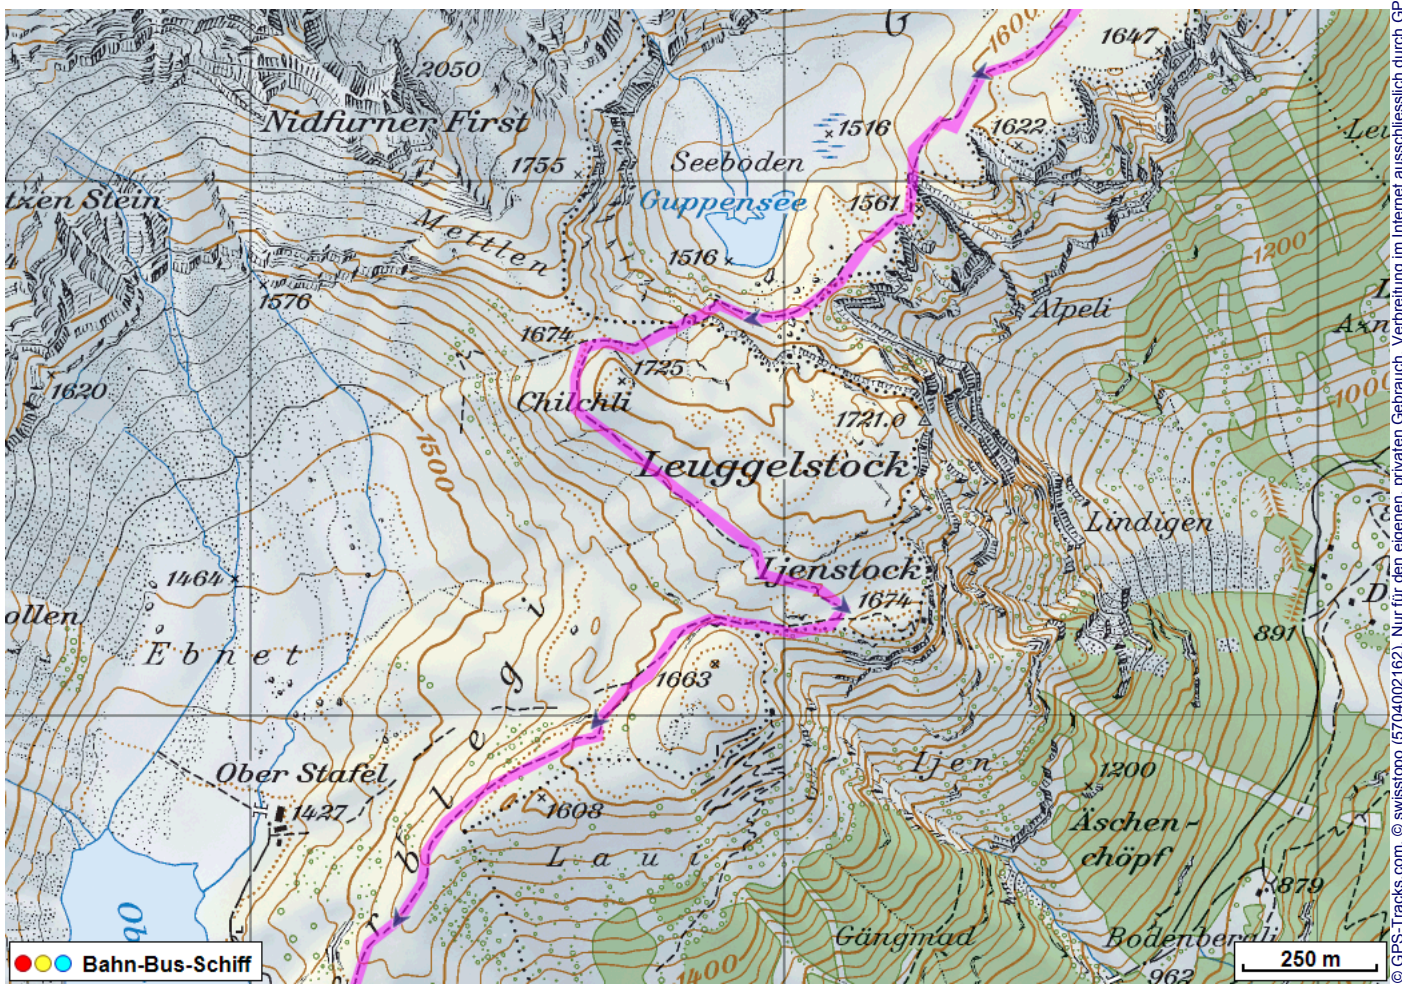


Wanderung Oberblegisee

Distanz: 16 km

Zeitbedarf: 6¼ h

Aufstieg: 1405 m

Abstieg: 635 m

Höchster Punkt: 1682 m.ü.M.

Tourenbeschreibung

Wanderung Oberblegisee

Wanderung Oberblegisee

© GPS-Tracks.com. © swisstopo (6704002162). Nur für den eigenen, privaten Gebrauch. Verbreitung im Internet ausschliesslich durch GPS-Tracks.com Lizenznehmer (kostenpflichtig). Massstab: 1:25000

Wanderung Oberblegisee

Höhenprofil