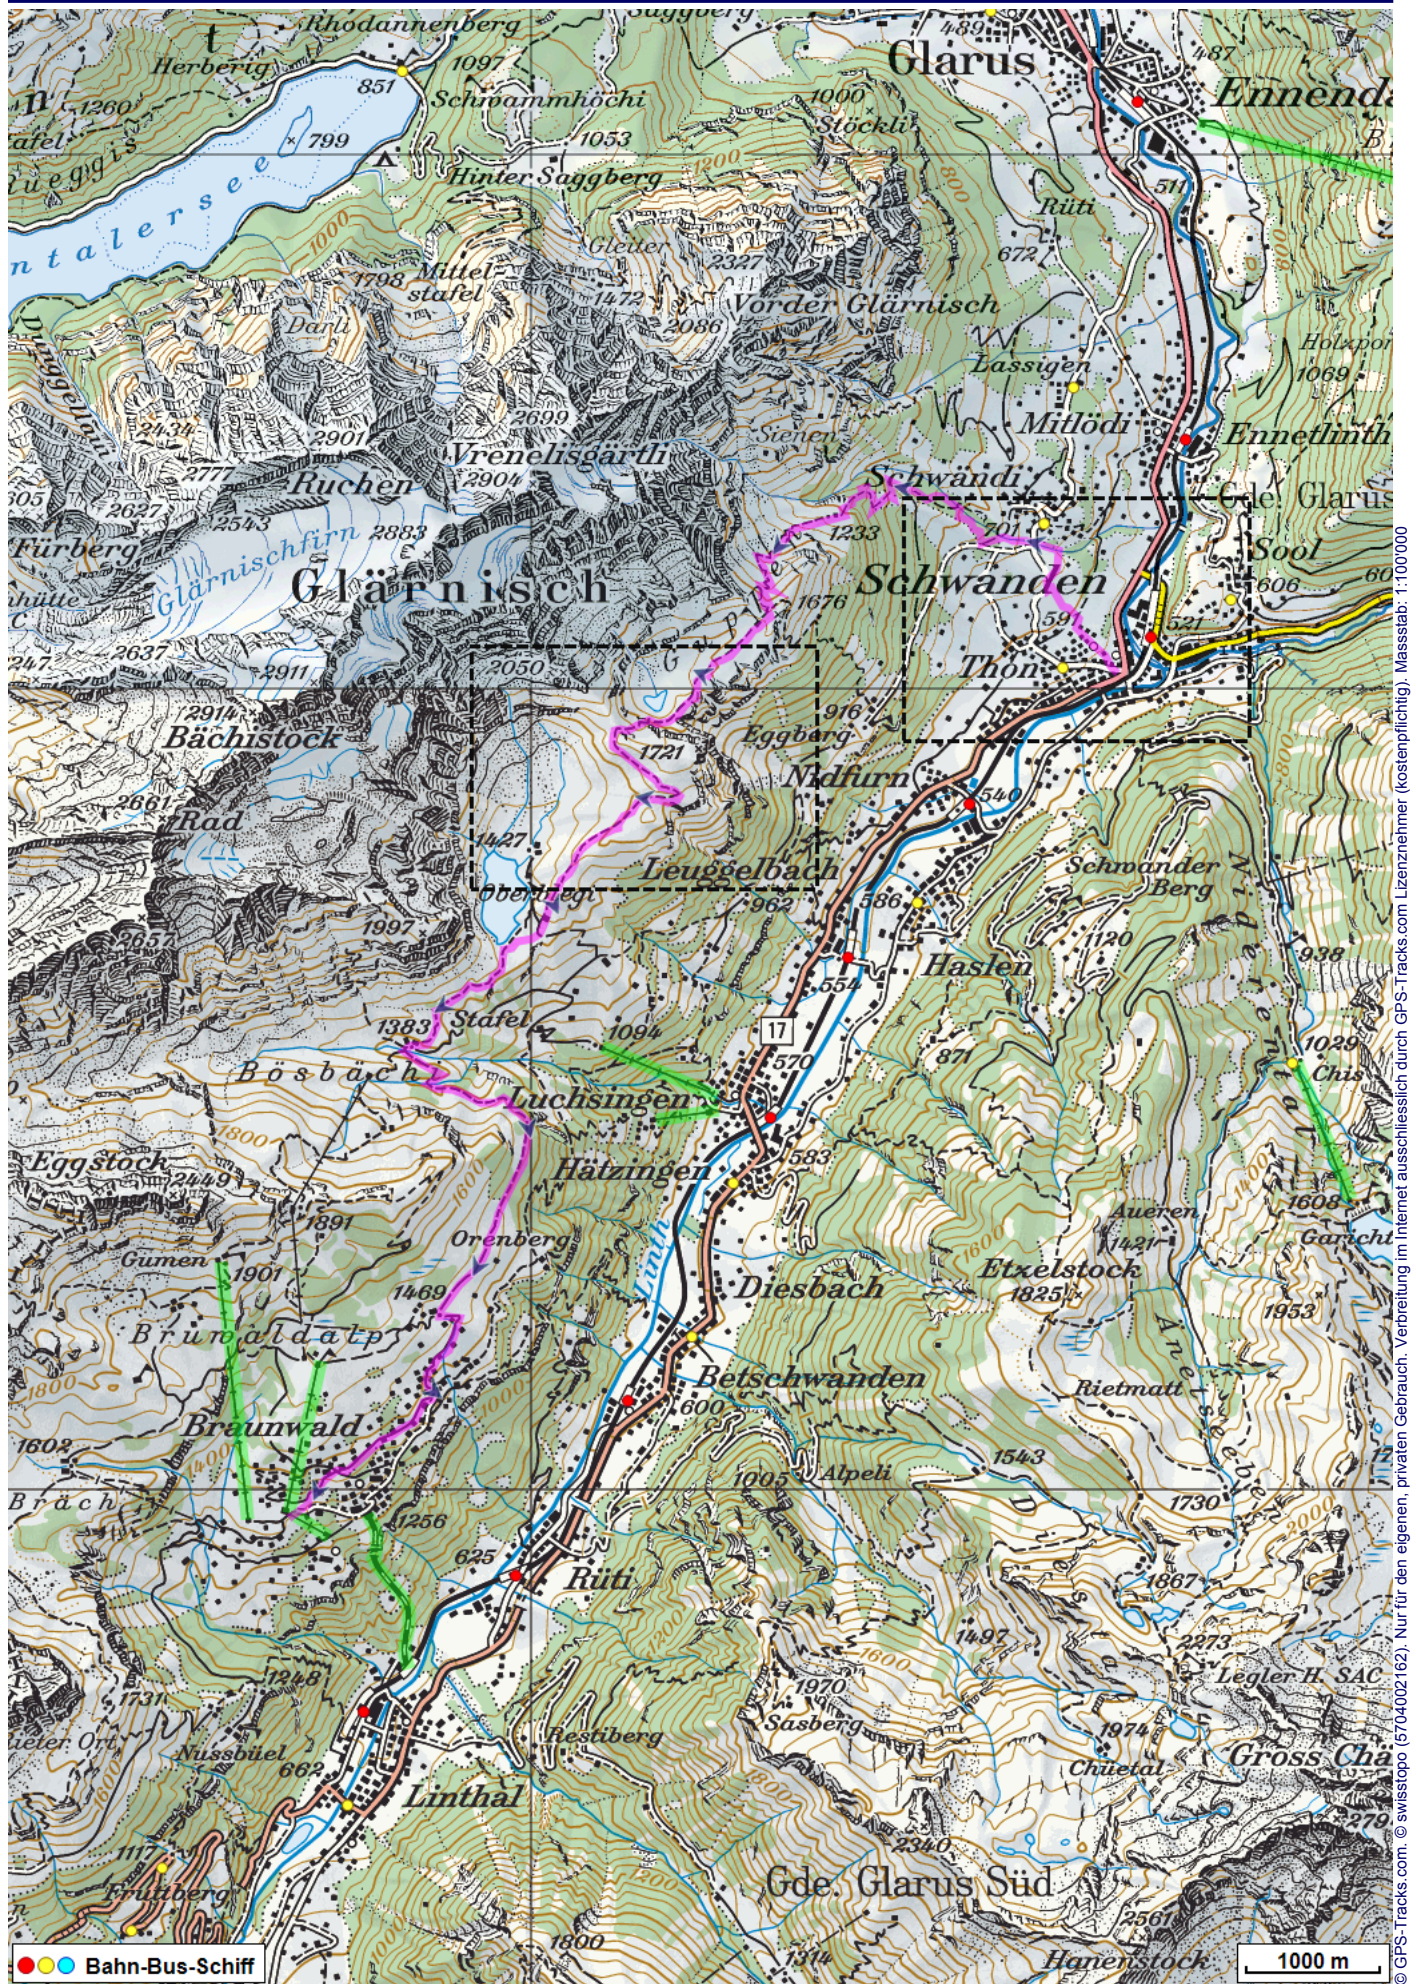


Wanderung Oberblegisee

Distanz: 16 km

Zeitbedarf: 6¼ h

Aufstieg: 1405 m

Abstieg: 635 m

Höchster Punkt: 1682 m.ü.M.

Tourenbeschreibung

Wanderung Oberblegisee

Wanderung Oberblegisee

© GPS-Tracks.com. © swisstopo (6704002162). Nur für den eigenen, privaten Gebrauch. Verbreitung im Internet ausschliesslich durch GPS-Tracks.com Lizenznehmer (kostenpflichtig). Massstab: 1:25000

Wanderung Oberblegisee

Höhenprofil