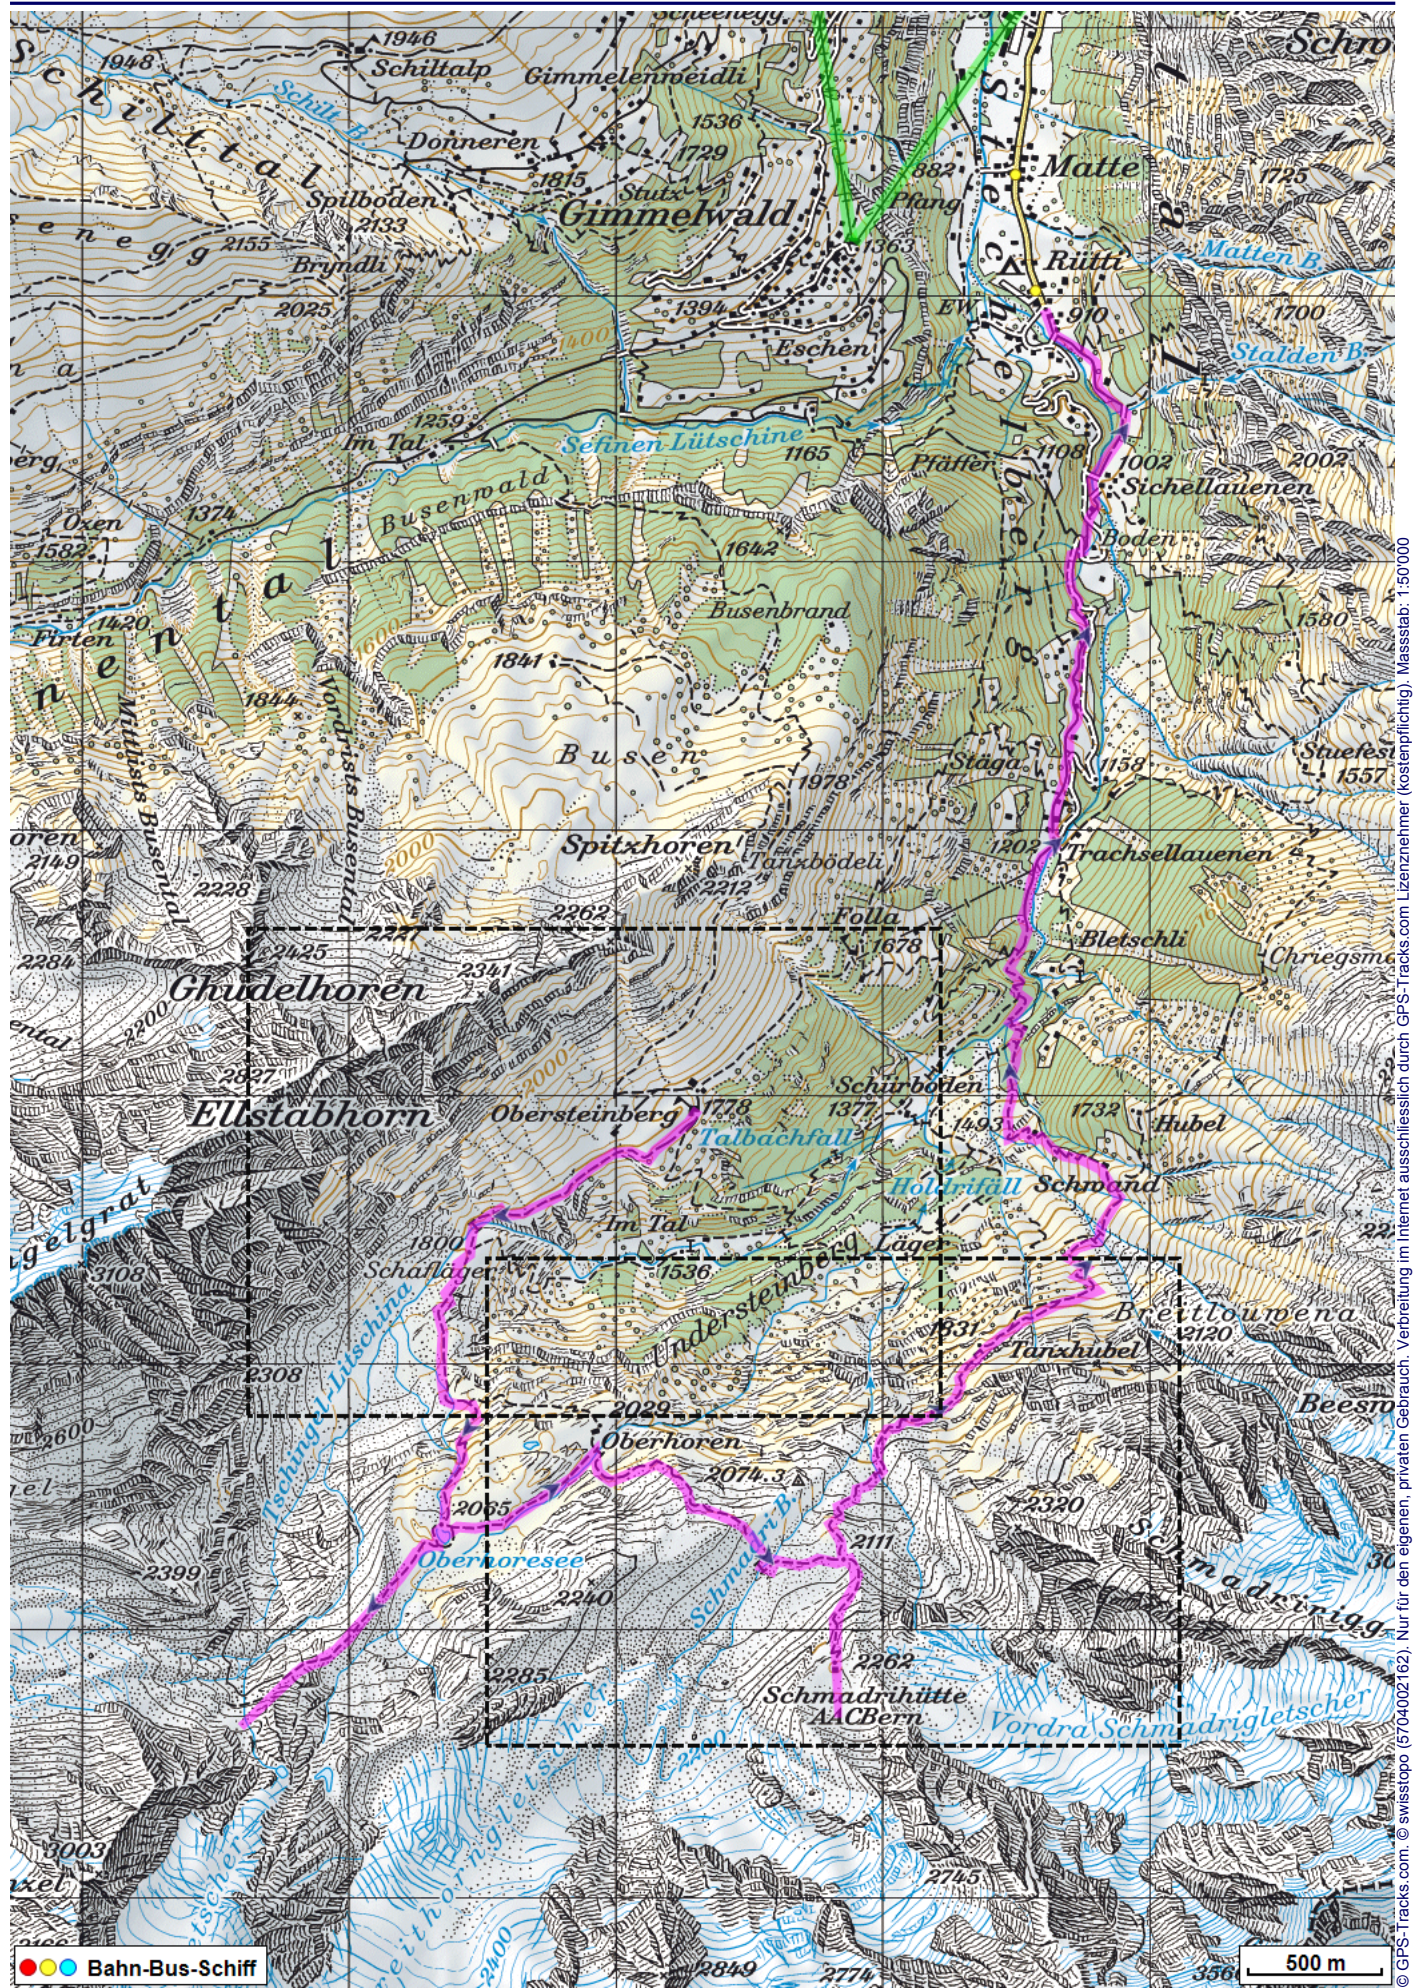


Wanderung Lauterbrunnen Teil 2

Distanz: 13 km

Zeitbedarf: 5 h

Aufstieg: 690 m

Abstieg: 1560 m

Höchster Punkt: 2262 m.ü.M.

Tourenbeschreibung

Wanderung Lauterbrunnen Teil 2

© swisstopo (5704002162), Nur für den eigenen, privaten Gebrauch. Verbreitung im Internet ausschliesslich durch GPS-Tracks.com Lizenznehmer (kostenpflichtig). Masstab: 1:50000

Wanderung Lauterbrunnen Teil 2

Wanderung Lauterbrunnen Teil 2

Höhenprofil