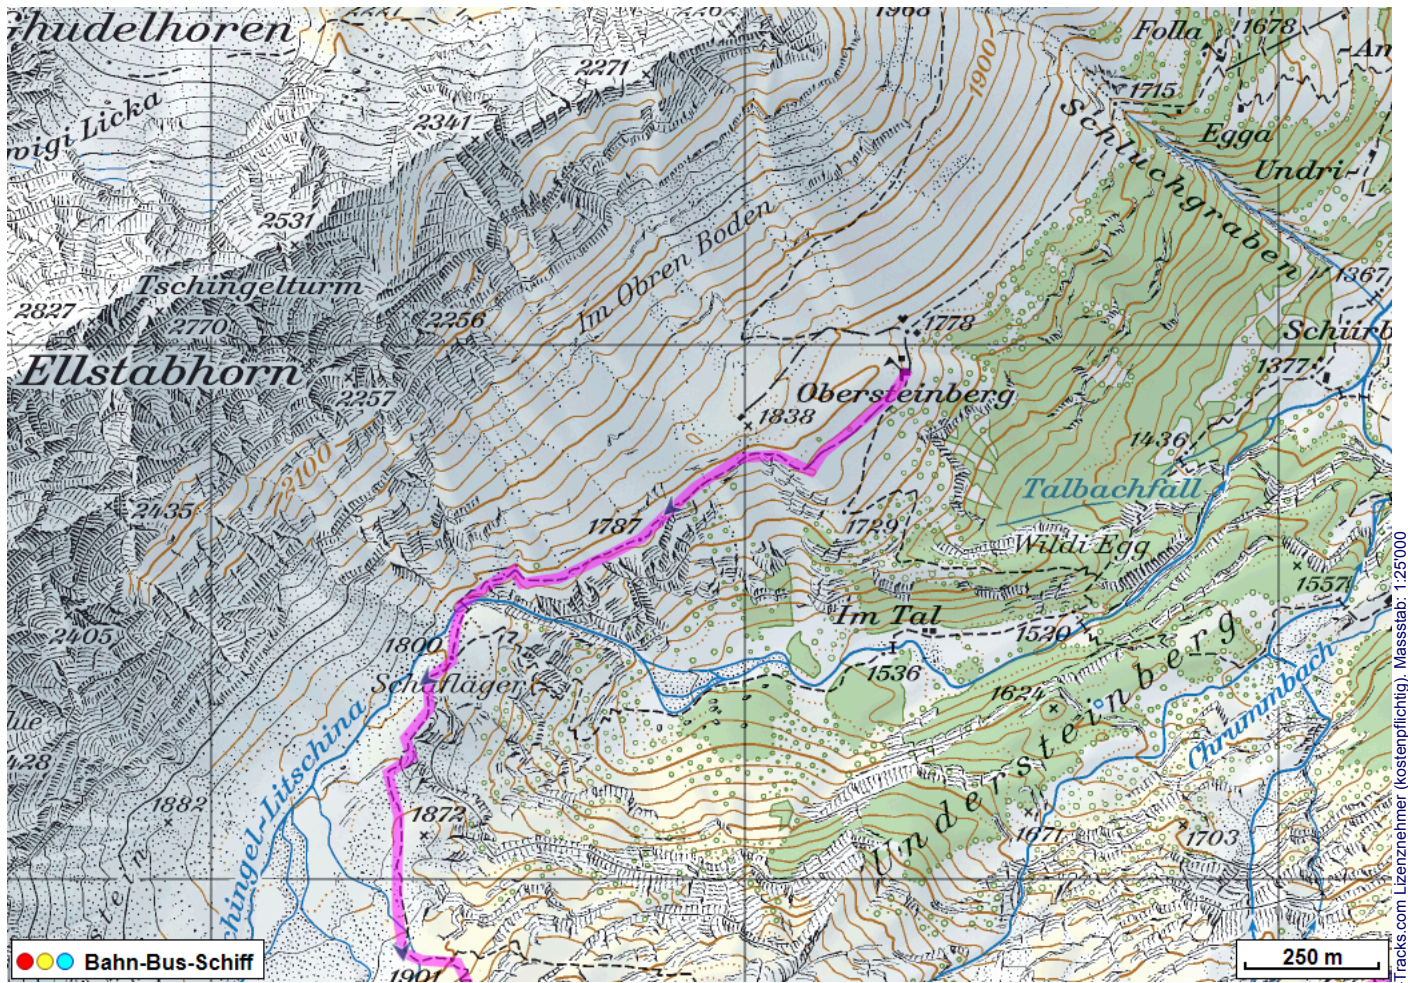


Wanderung Lauterbrunnen Teil 2

Distanz: 13 km

Zeitbedarf: 5 h

Aufstieg: 690 m

Abstieg: 1560 m

Höchster Punkt: 2262 m.ü.M.

Tourenbeschreibung

Wanderung Lauterbrunnen Teil 2

© swisstopo (5704002162), Nur für den eigenen, privaten Gebrauch. Verbreitung im Internet ausschliesslich durch GPS-Tracks.com Lizenznehmer (kostenpflichtig). Masstab: 1:50000

Wanderung Lauterbrunnen Teil 2

Wanderung Lauterbrunnen Teil 2

Höhenprofil