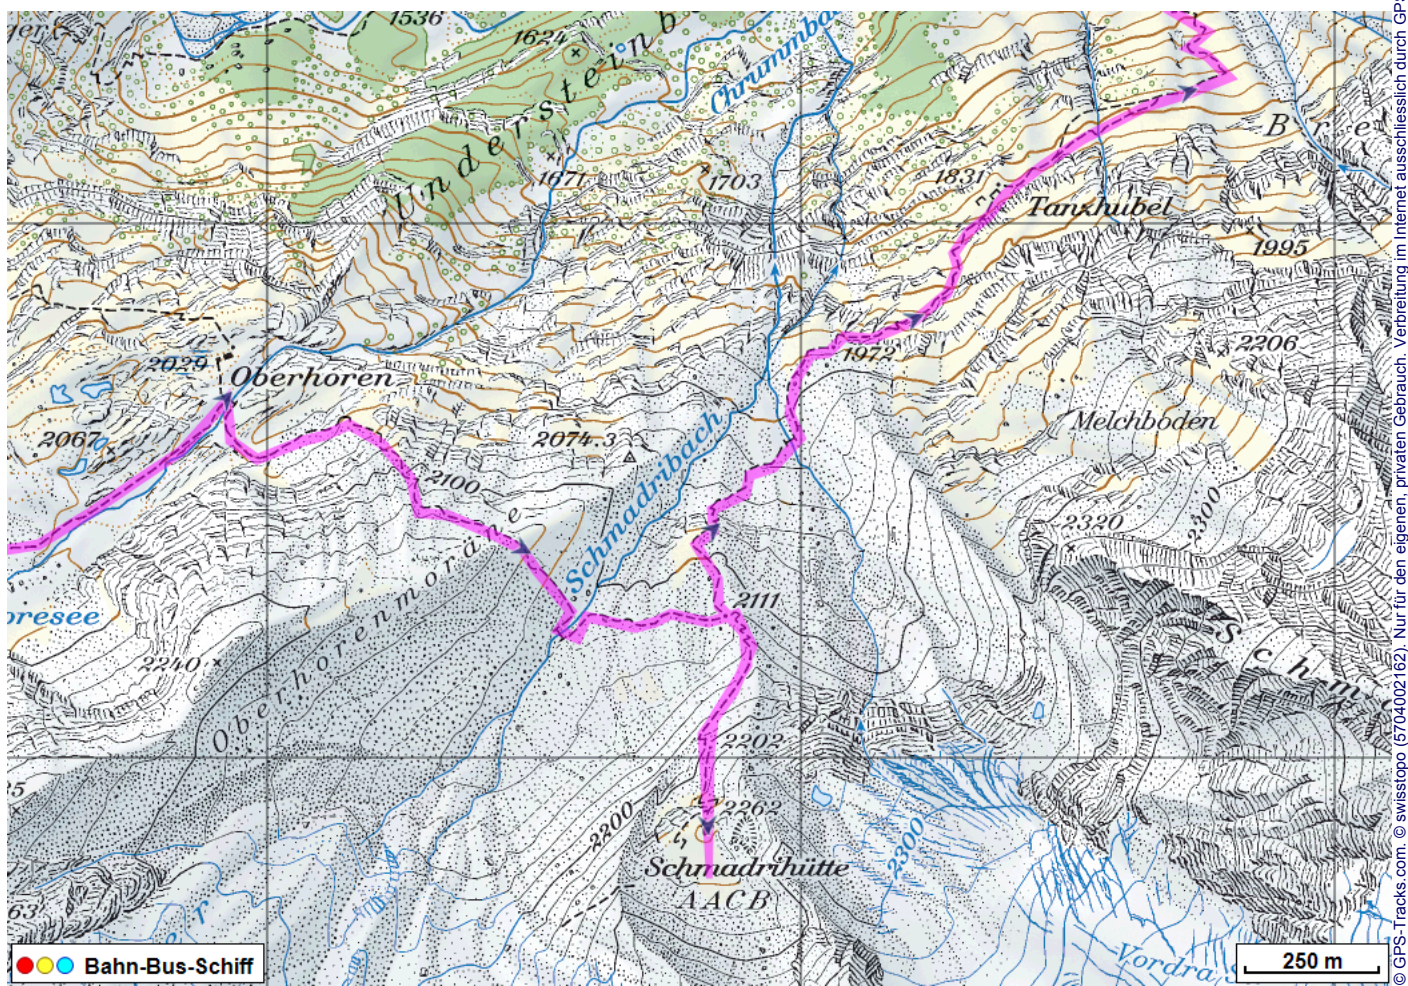


Wanderung Lauterbrunnen Teil 2

Distanz: 13 km

Zeitbedarf: 5 h

Aufstieg: 690 m

Abstieg: 1560 m

Höchster Punkt: 2262 m.ü.M.

Tourenbeschreibung

Wanderung Lauterbrunnen Teil 2

© swisstopo (5704002162), Nur für den eigenen, privaten Gebrauch. Verbreitung im Internet ausschliesslich durch GPS-Tracks.com Lizenznehmer (kostenpflichtig). Masstab: 1:50000

Wanderung Lauterbrunnen Teil 2

Wanderung Lauterbrunnen Teil 2

Höhenprofil