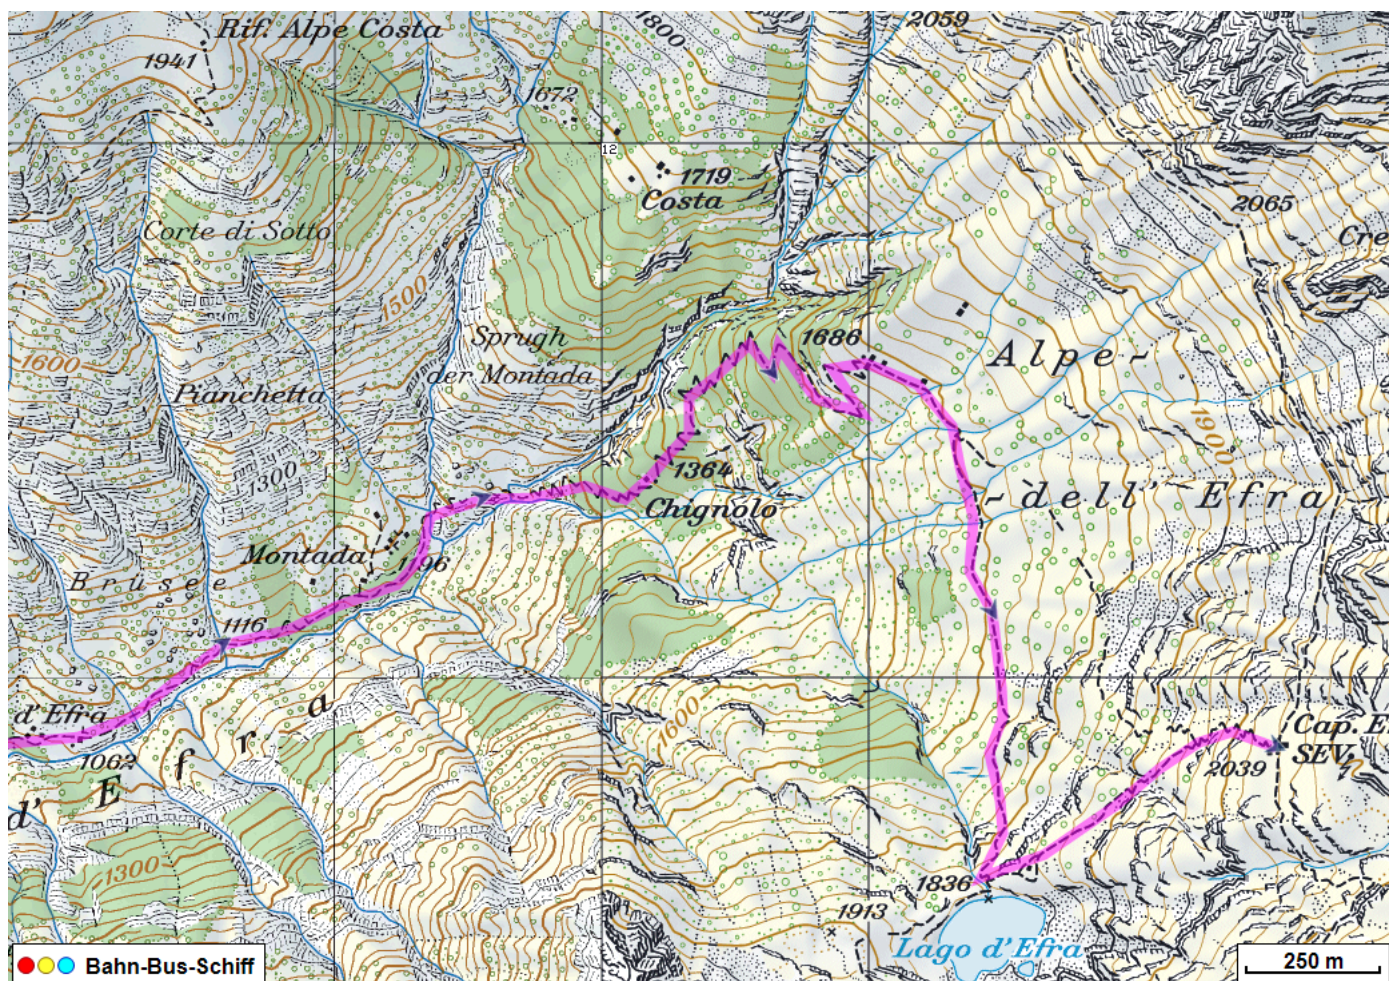


Bergwanderung Capanna Efra

Distanz: 6.5 km

Zeitbedarf: 3½ h

Aufstieg: 1320 m

Abstieg: 105 m

Höchster Punkt: 2039 m.ü.M.

Tourenbeschreibung

Bergwanderung Capanna Efra

Bergwanderung Capanna Efra

Bergwanderung Capanna Efra

Höhenprofil