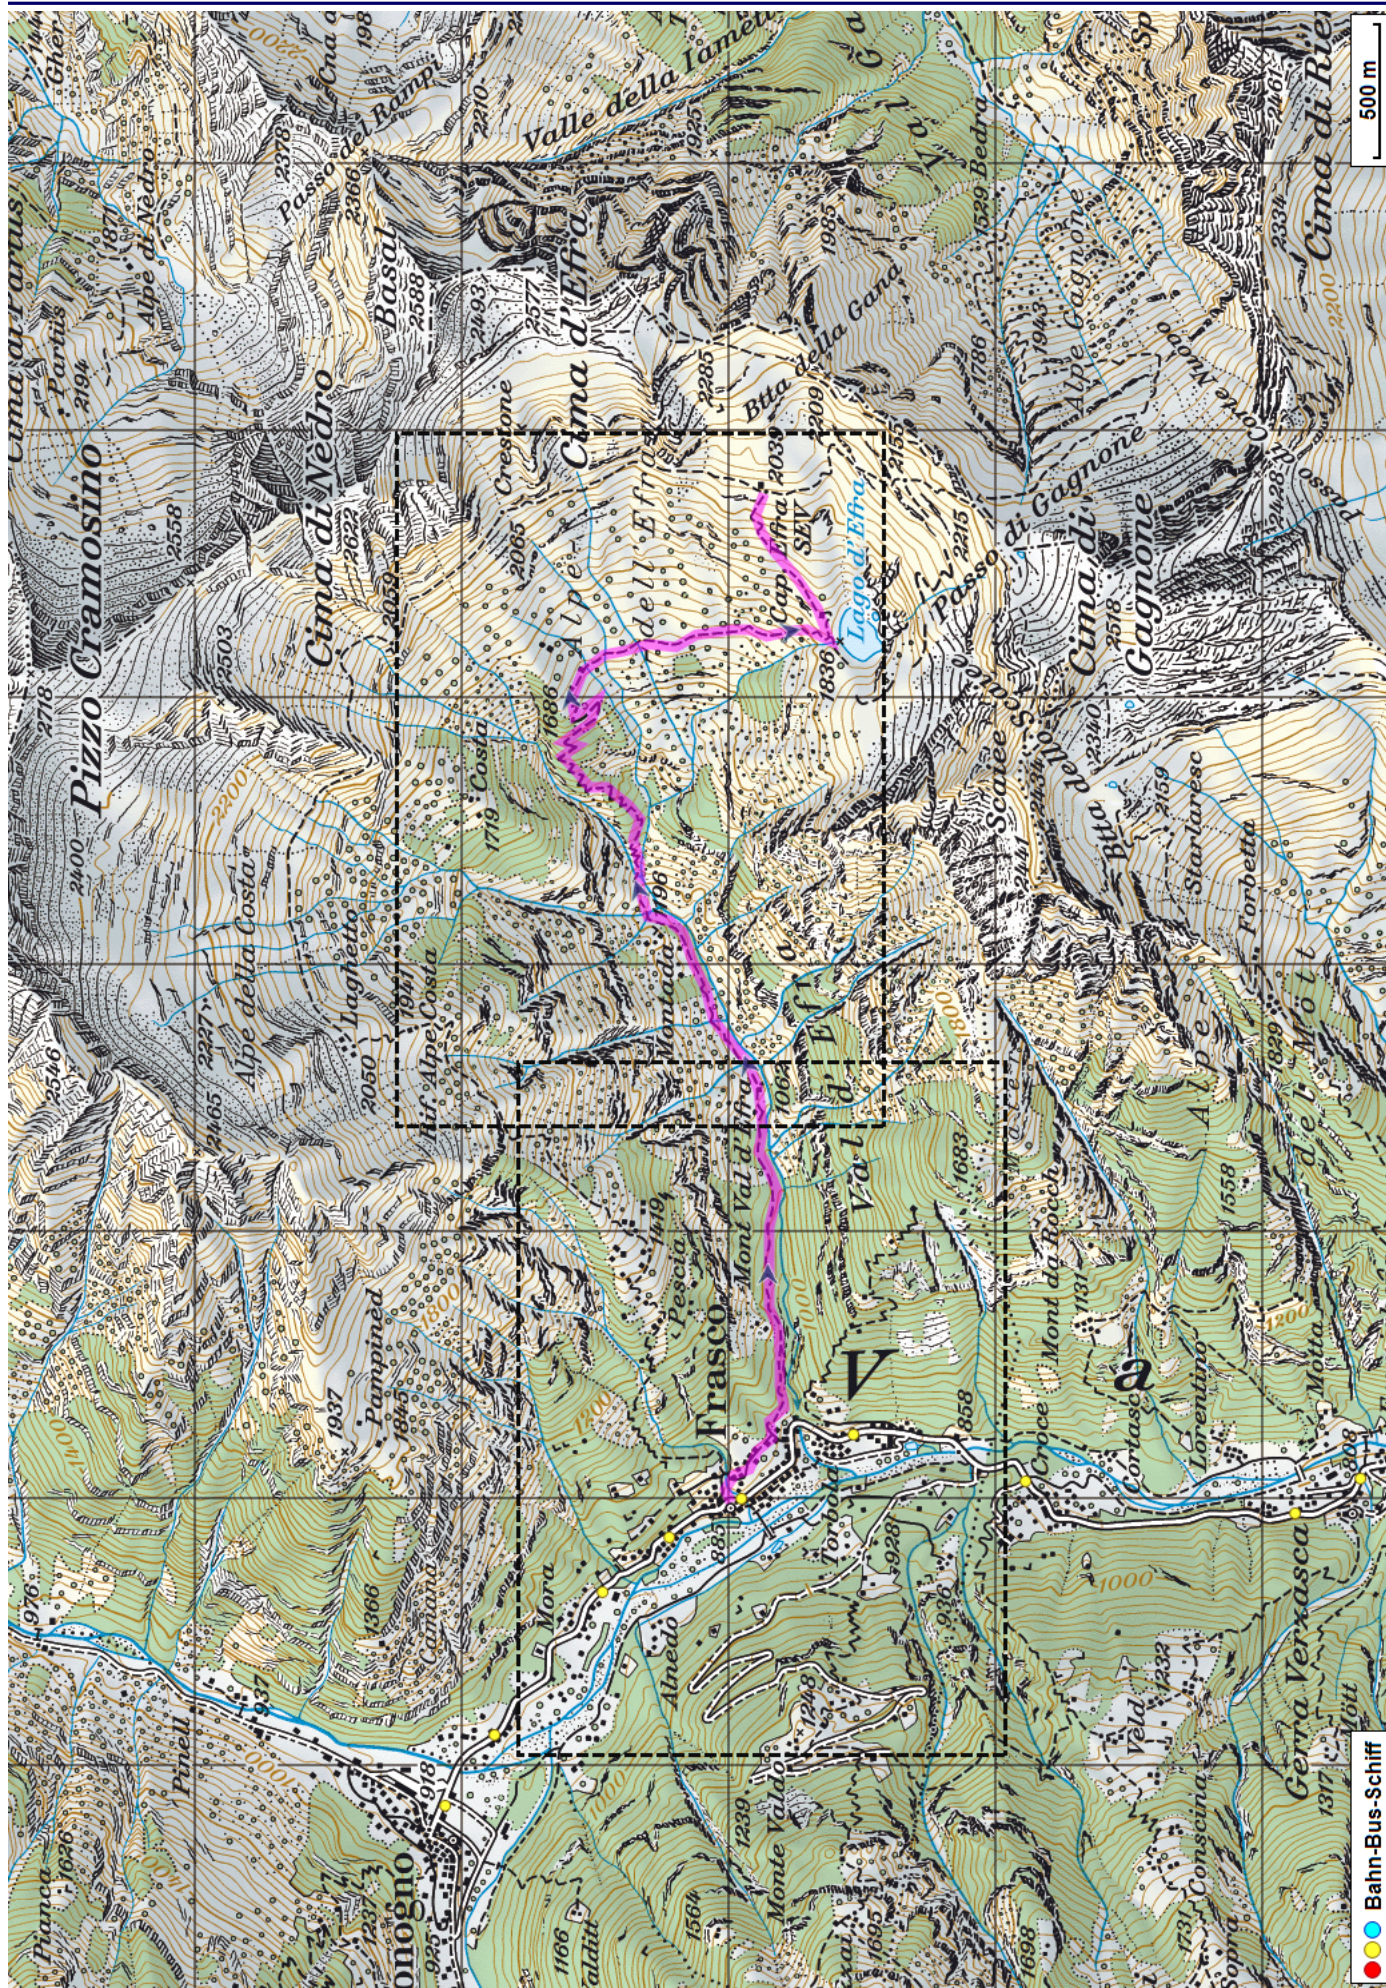


Bergwanderung Capanna Efra

Distanz: 6.5 km

Zeitbedarf: 3½ h

Aufstieg: 1320 m

Abstieg: 105 m

Höchster Punkt: 2039 m.ü.M.

Tourenbeschreibung

Bergwanderung Capanna Efra

Bergwanderung Capanna Efra

Bergwanderung Capanna Efra

Höhenprofil