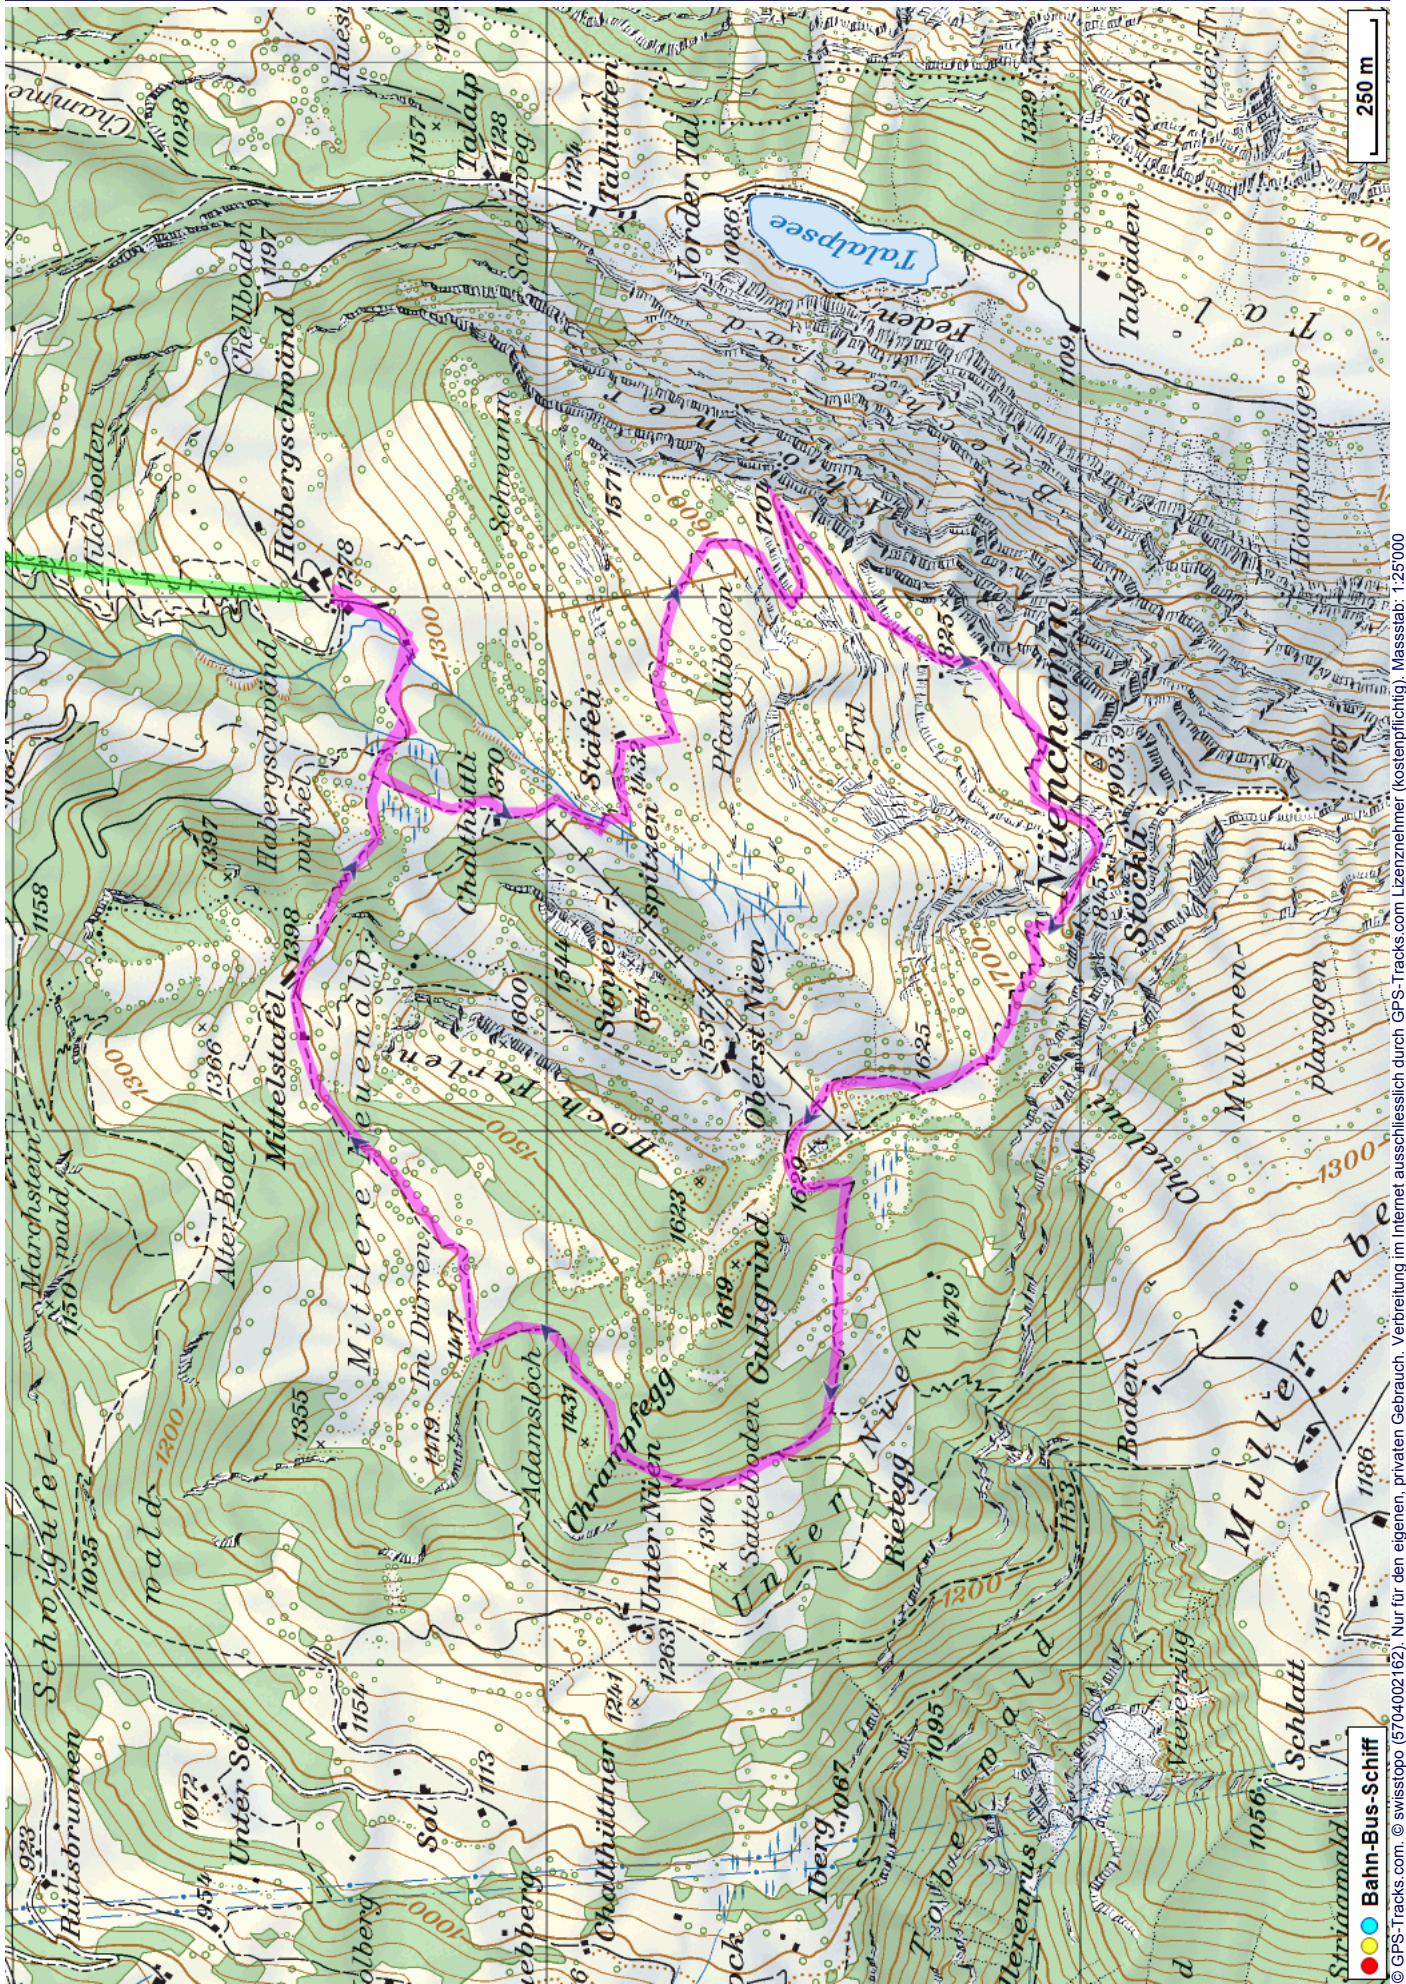


Bergwanderung Nüenhamm

Distanz: 7.1 km

Zeitbedarf: 5 h

Aufstieg: 656 m

Abstieg: 654 m

Höchster Punkt: 1865 m.ü.M.

Tourenbeschreibung

Bergwanderung Nüenchamm

Bergwanderung Nüenhamm

Höhenprofil