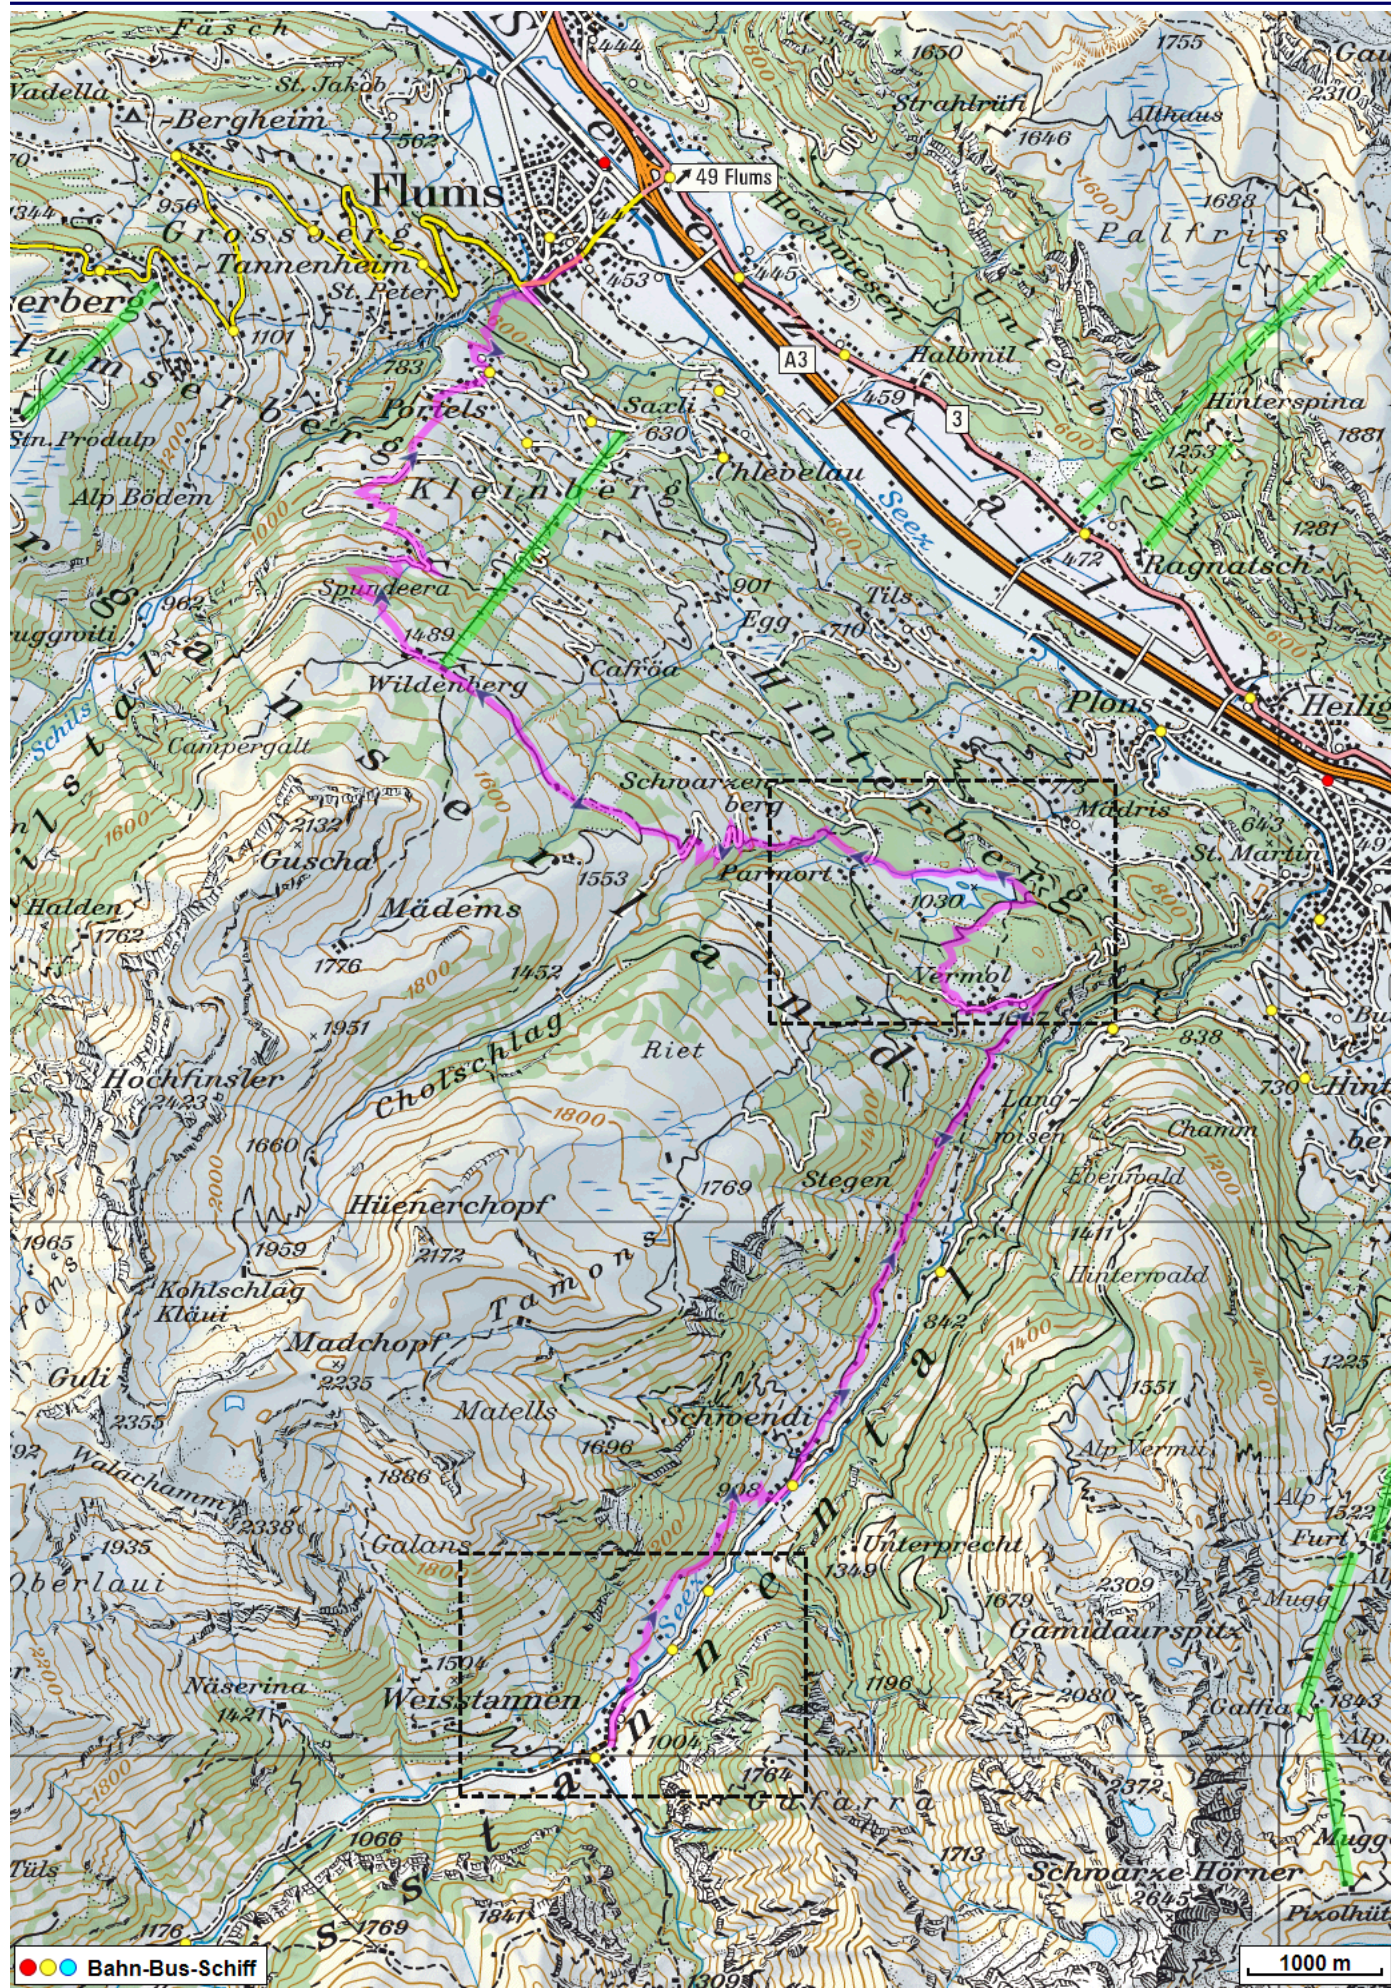


Wanderung Chapfensee

Distanz: 21.4 km

Zeitbedarf: 6½ h

Aufstieg: 1050 m

Abstieg: 1595 m

Höchster Punkt: 1493 m.ü.M.

Tourenbeschreibung

Wanderung Chapfensee

© swisstopo (5704002162). Nur für den eigenen, privaten Gebrauch. Verbreitung im Internet ausschliesslich durch GPS-Tracks.com Lizenznehmer (kostenpflichtig). Massstab: 1:100'000

Wanderung Chapfensee

Wanderung Chapfensee

Höhenprofil