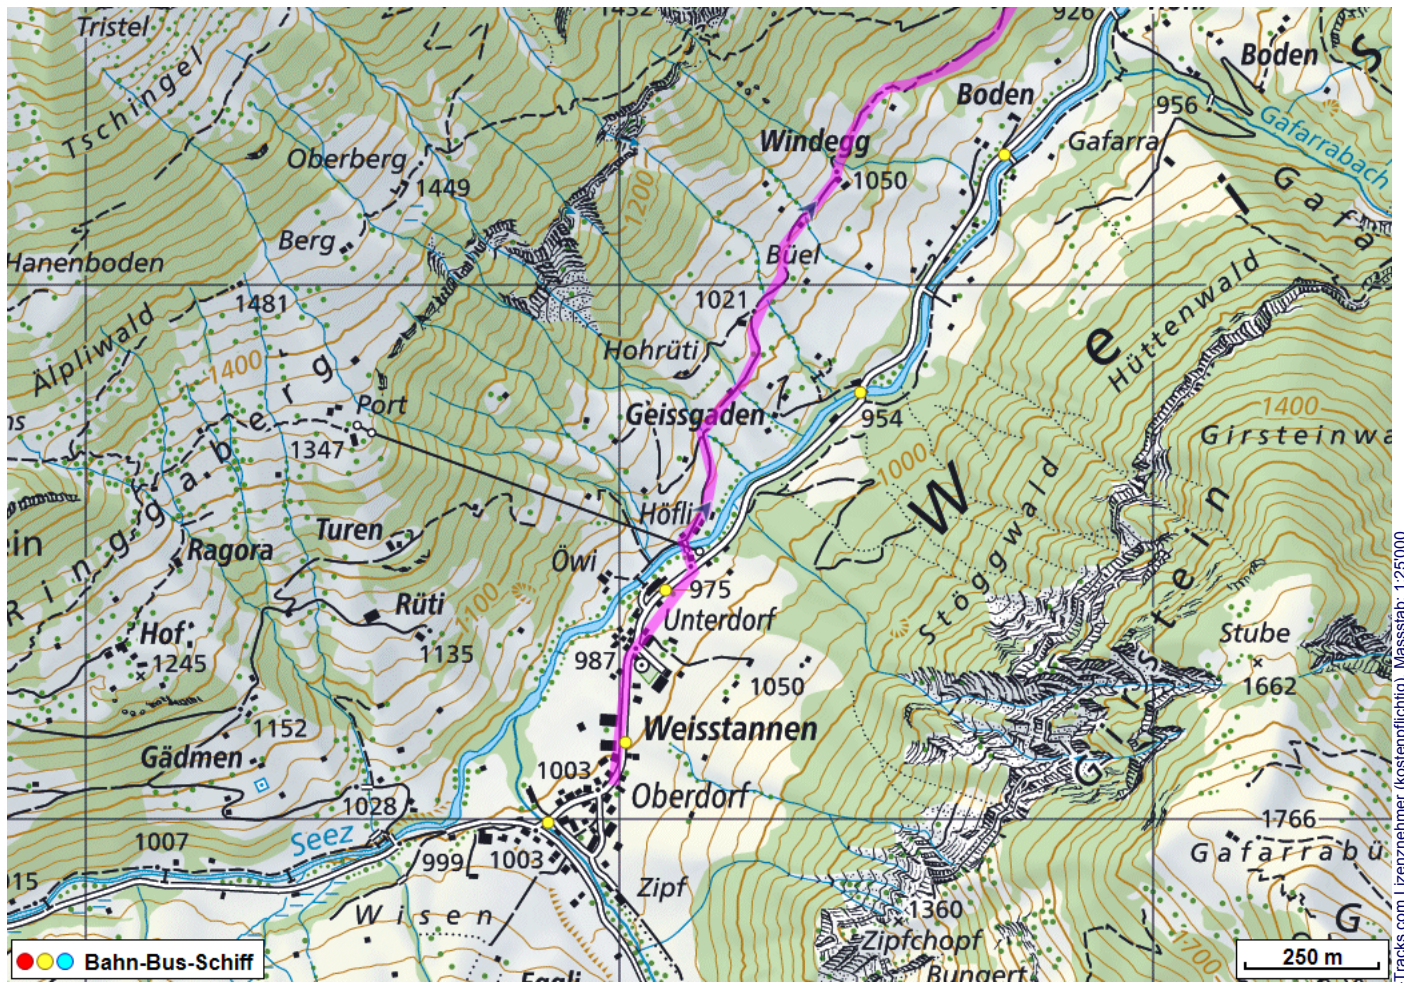


Wanderung Chapfensee

Distanz: 21.4 km

Zeitbedarf: 6½ h

Aufstieg: 1050 m

Abstieg: 1595 m

Höchster Punkt: 1493 m.ü.M.

Tourenbeschreibung

Wanderung Chapfensee

© swisstopo (5704002162). Nur für den eigenen, privaten Gebrauch. Verbreitung im Internet ausschliesslich durch GPS-Tracks.com Lizenznehmer (kostenpflichtig). Massstab: 1:100'000

Wanderung Chapfensee

Wanderung Chapfensee

Höhenprofil