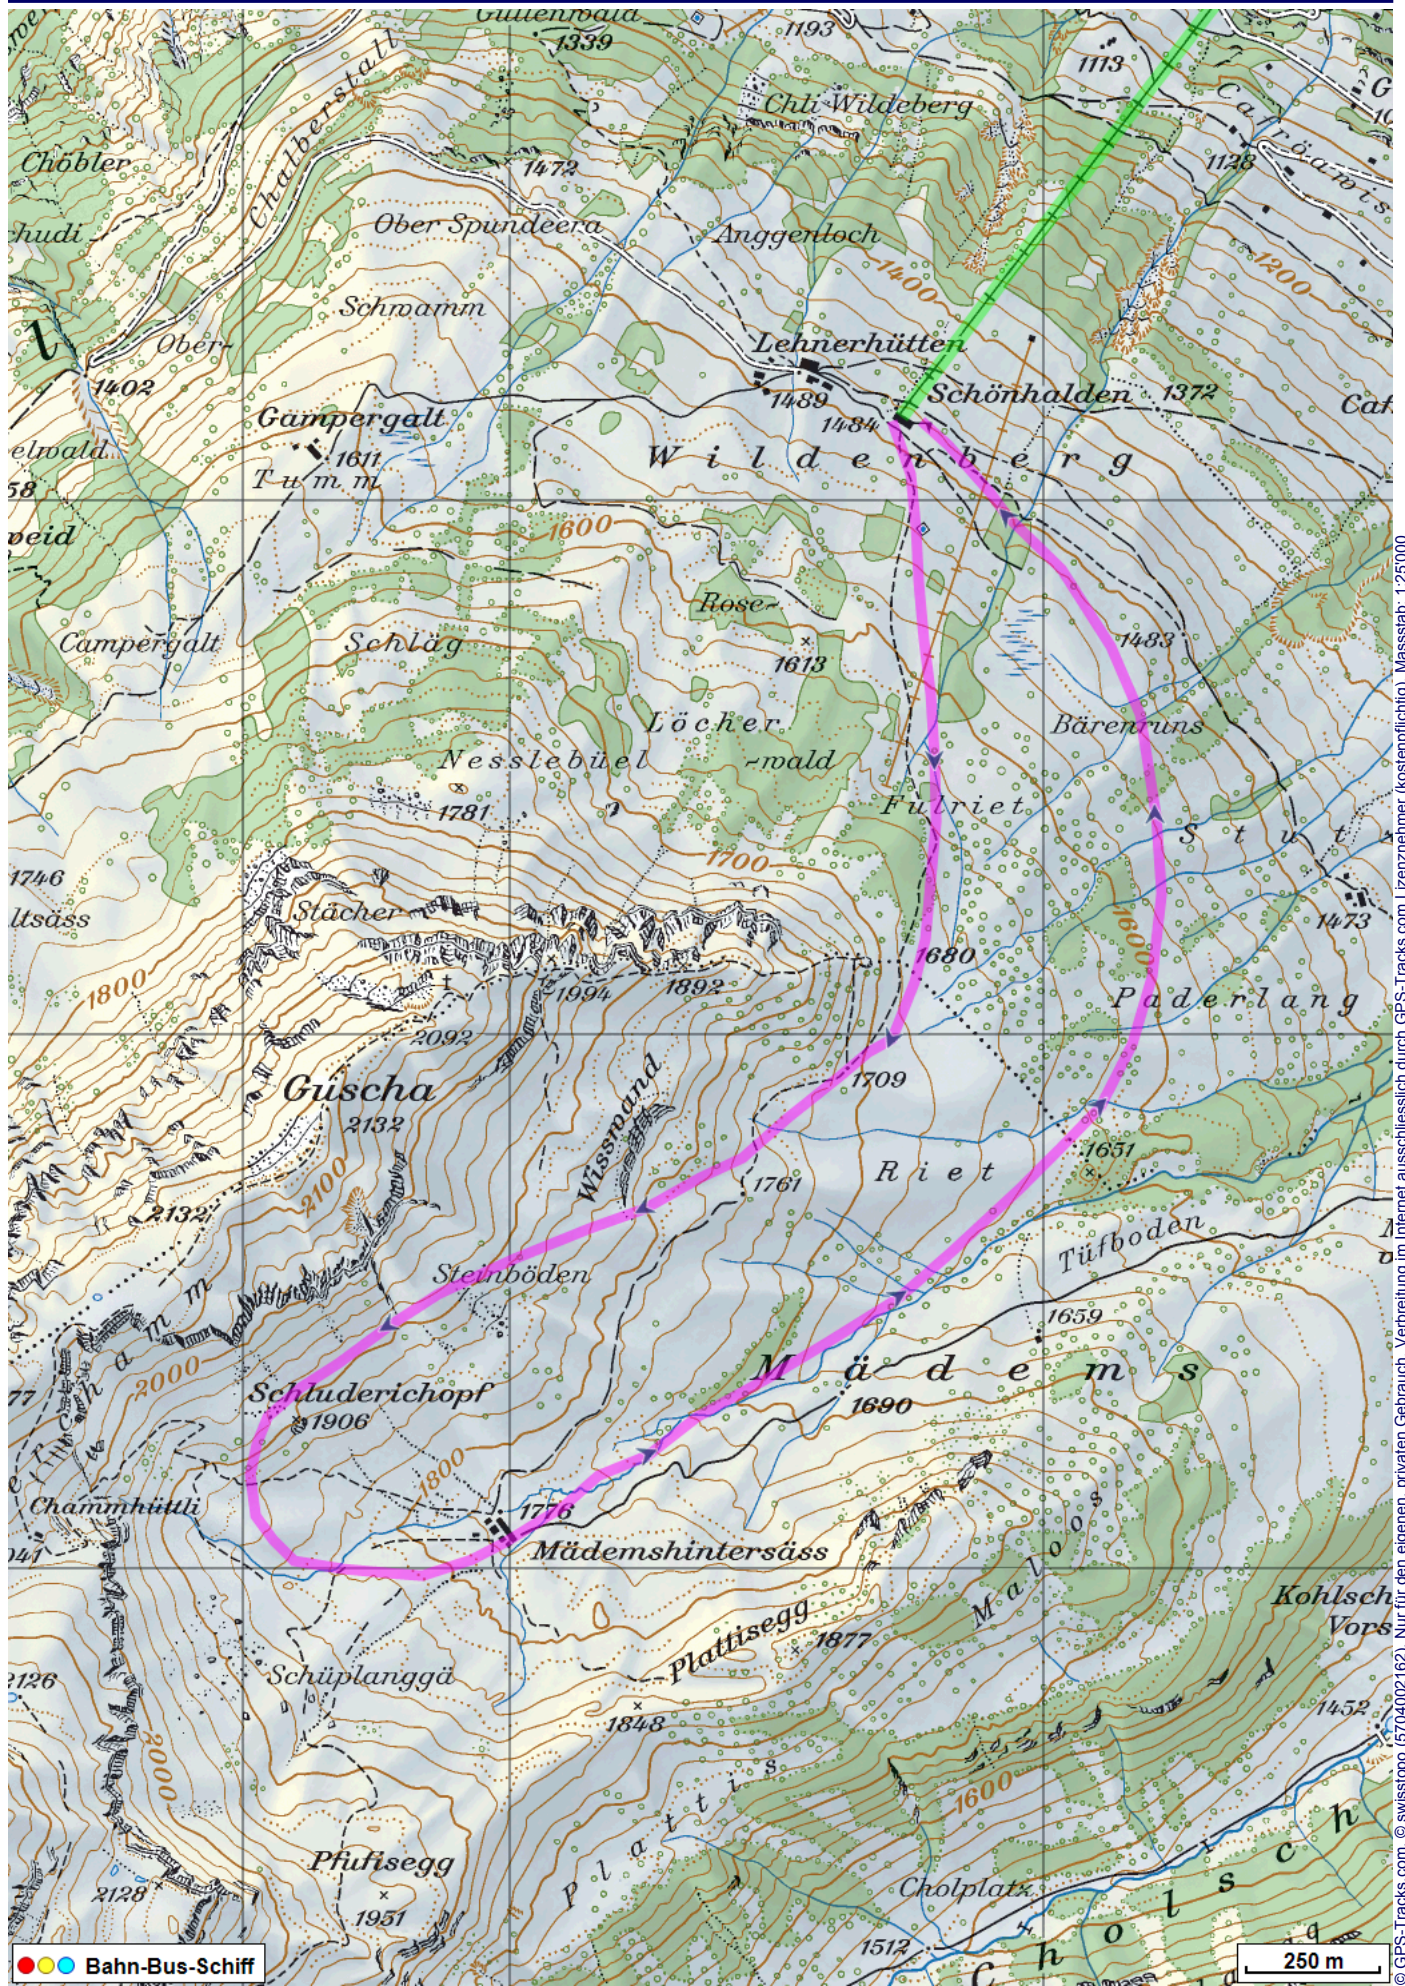


Schneeschuhtour Mädems

Distanz: 6.5 km

Zeitbedarf: 3½ h

Aufstieg: 490 m

Abstieg: 490 m

Höchster Punkt: 1875 m.ü.M.

Tourenbeschreibung

Schneeschuhtour Mädeems

Schneeschuhtour Mädems

Höhenprofil