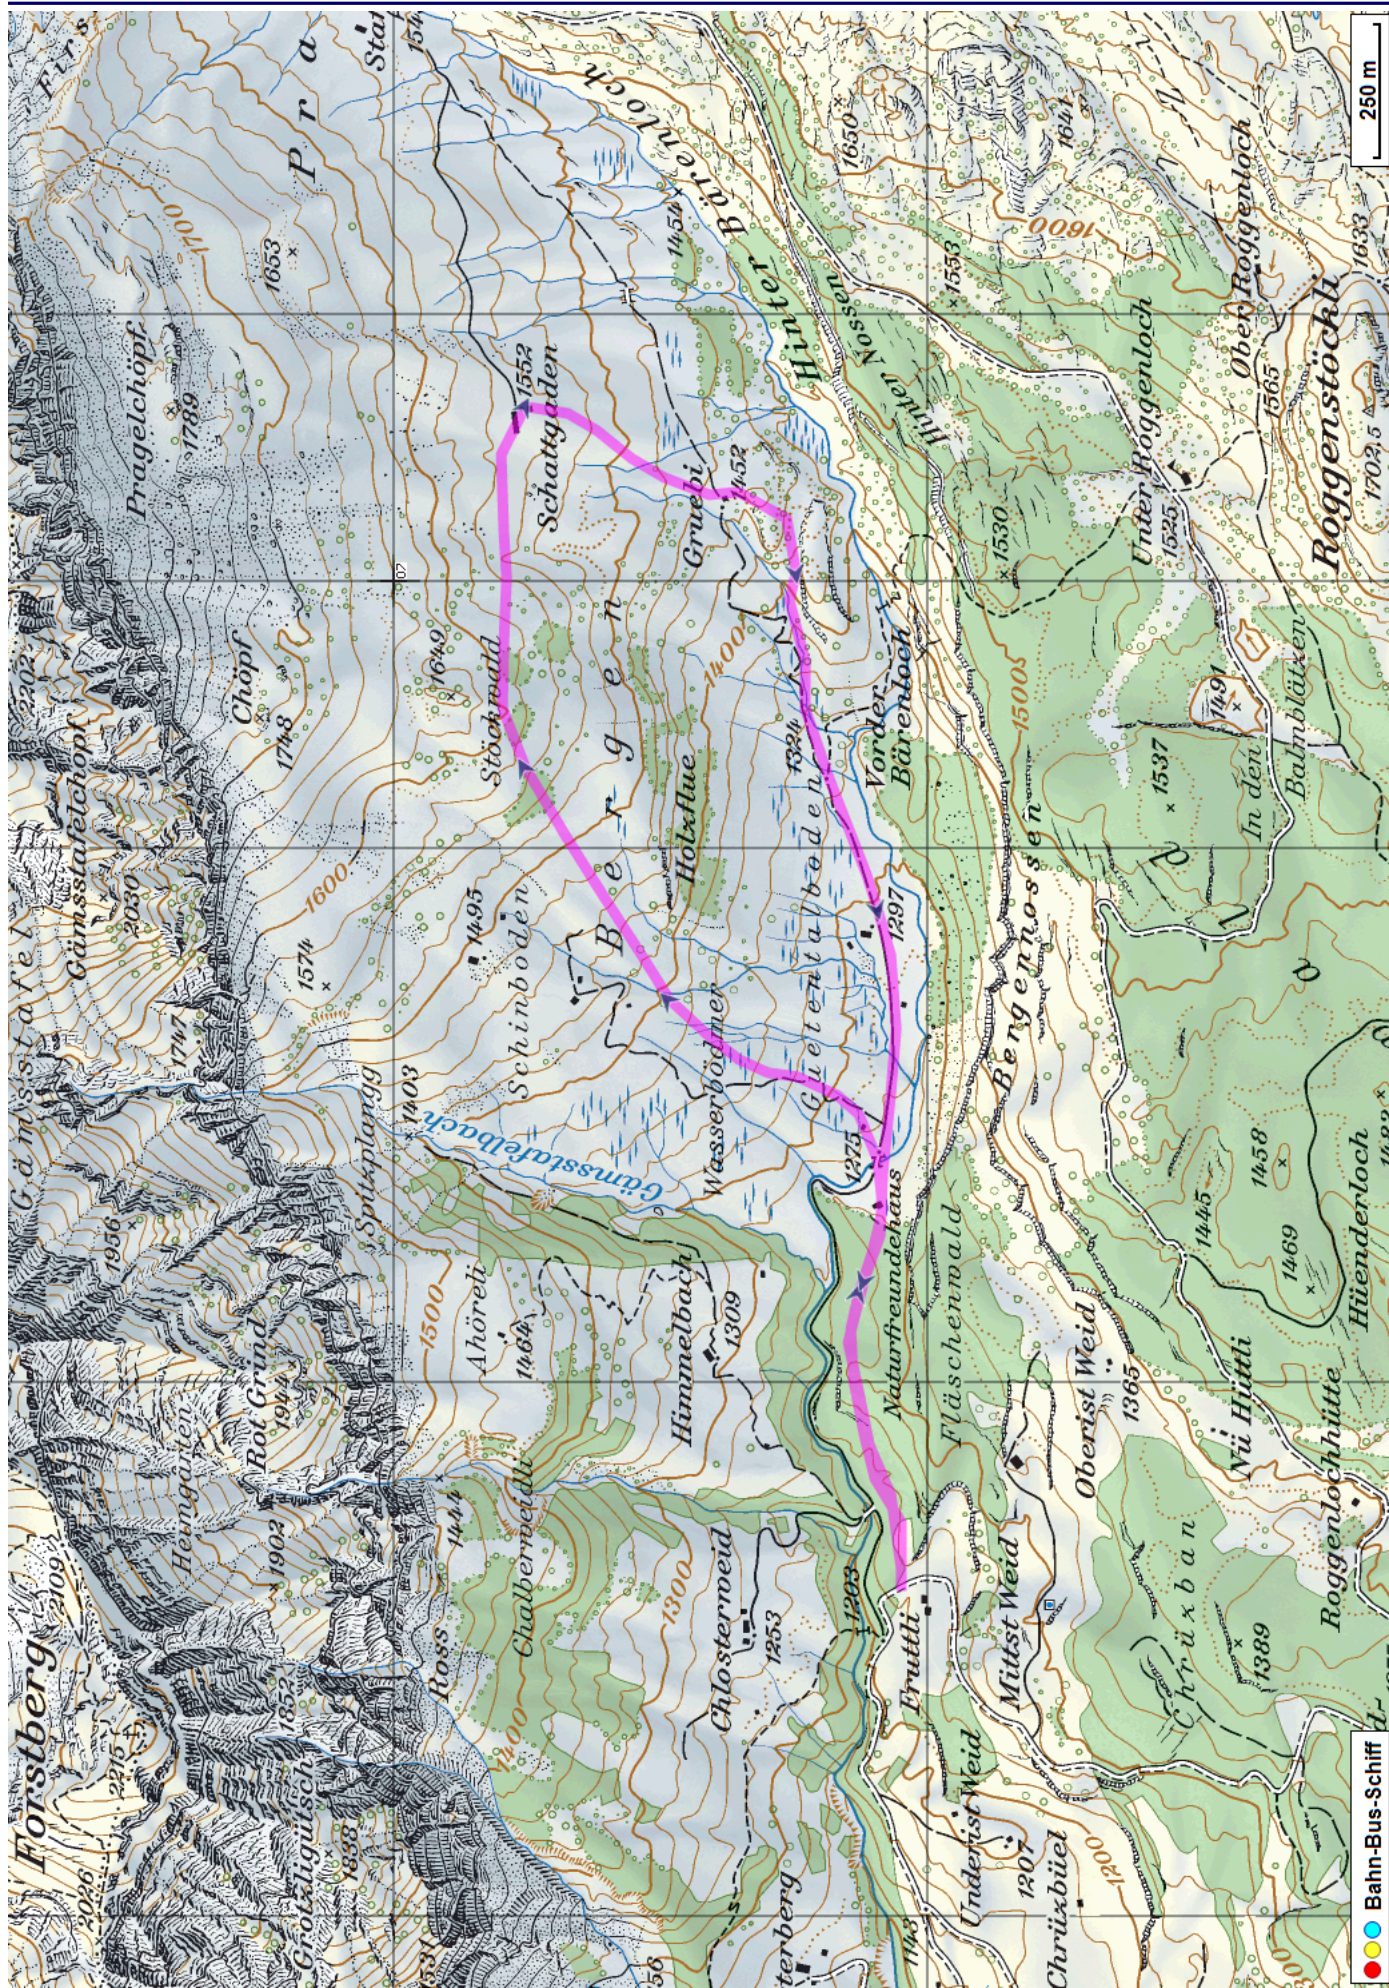


Schneeschuhtour Pragelpass

Distanz: 6.5 km

Zeitbedarf: 2¼ h

Aufstieg: 520 m

Abstieg: 520 m

Höchster Punkt: 1605 m.ü.M.

Schneeschuhtour Pragelpass

● Bahn-Bus-Schiff

Schneeschuhtour Pragelpass

Höhenprofil