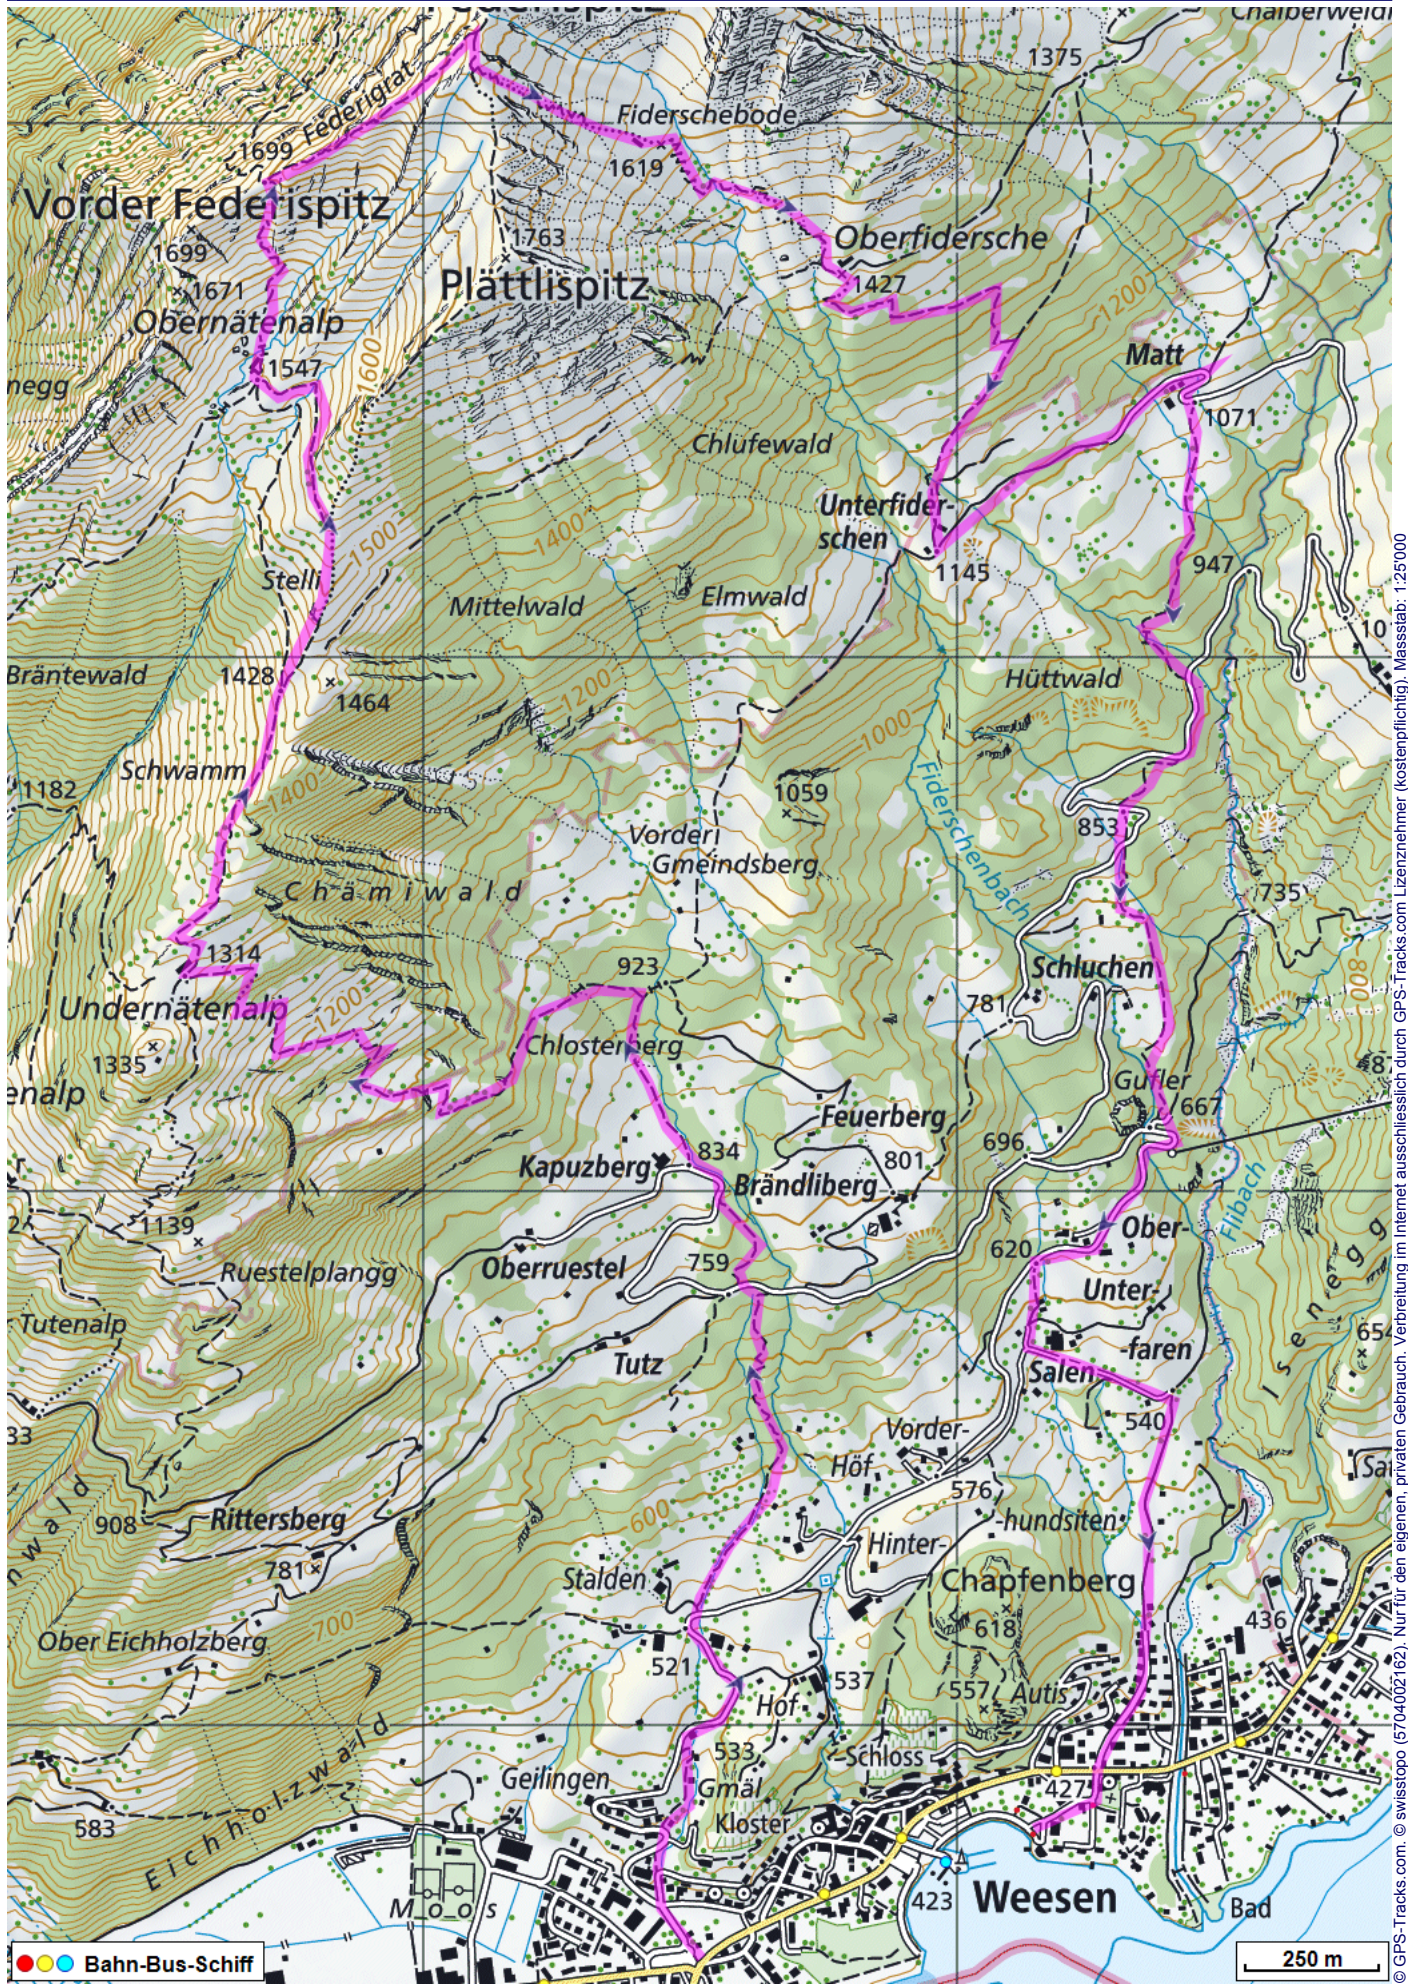


Bergtour Federispitz

Distanz: 15.2 km

Zeitbedarf: 5½ h

Aufstieg: 1500 m

Abstieg: 1500 m

Höchster Punkt: 1865 m.ü.M.

Tourenbeschreibung

Bergtour Federispitz

© GPS-Tracks.com. © swisstopo (6704002162). Nur für den eigenen, privaten Gebrauch. Verbreitung im Internet ausschliesslich durch GPS-Tracks.com Lizenznehmer (kostenpflichtig). Massstab: 1:25000

Bergtour Federispitz

Höhenprofil