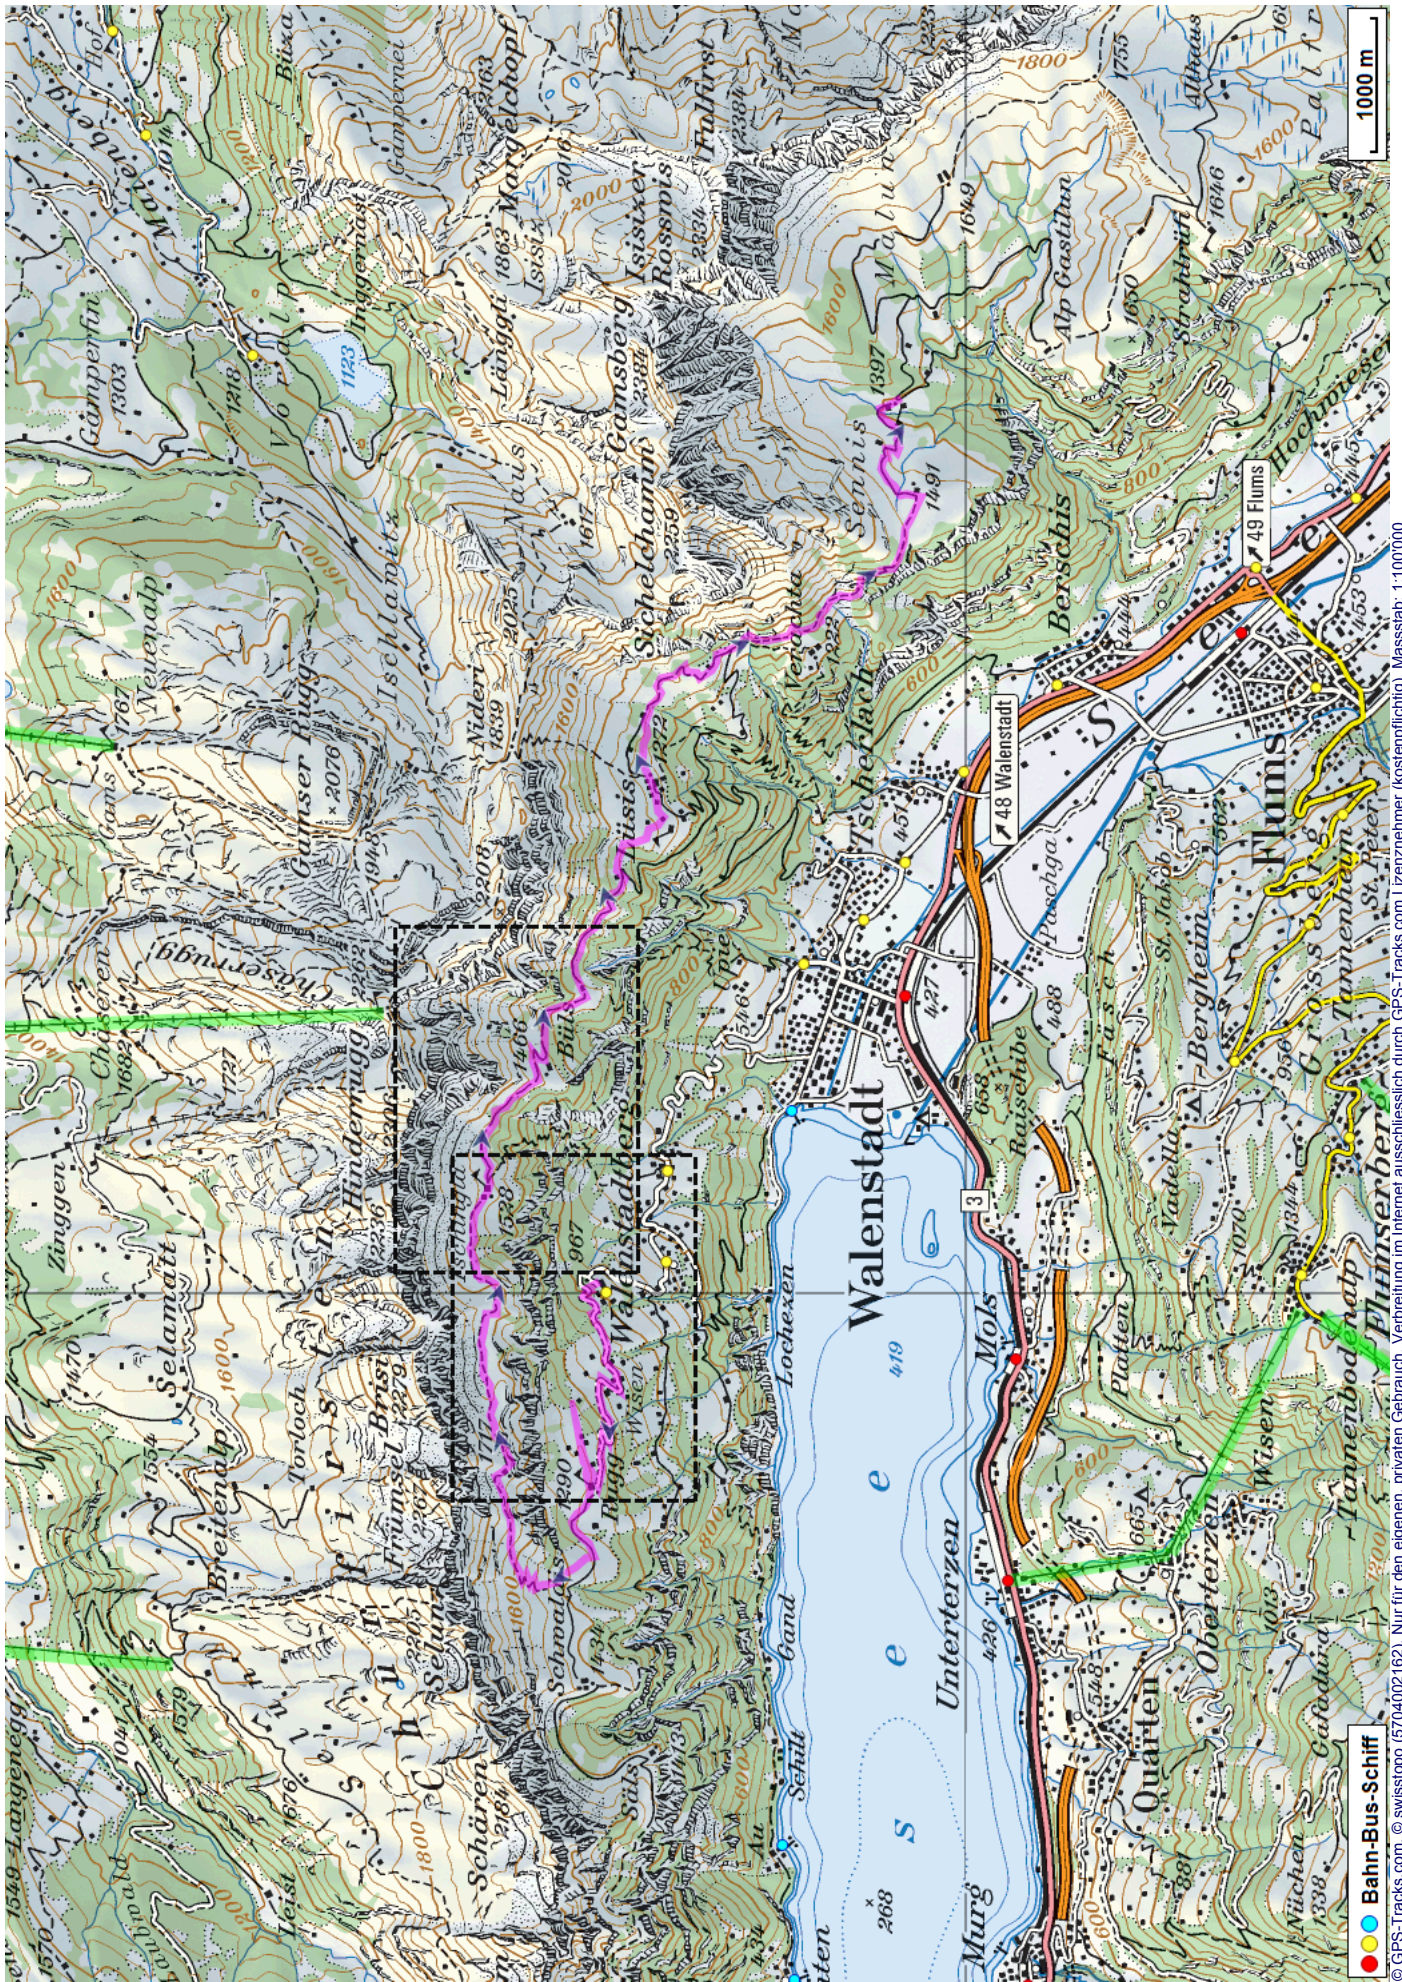

# Wanderung Churfürsten Sennis Alp 1

---

**Distanz:** 17.8 km

**Zeitbedarf:** 5½ h

**Aufstieg:** 1325 m

**Abstieg:** 920 m

**Höchster Punkt:** 1722 m.ü.M.

---

## Tourenbeschreibung

# Wanderung Churfürsten Sennis-Alp 1