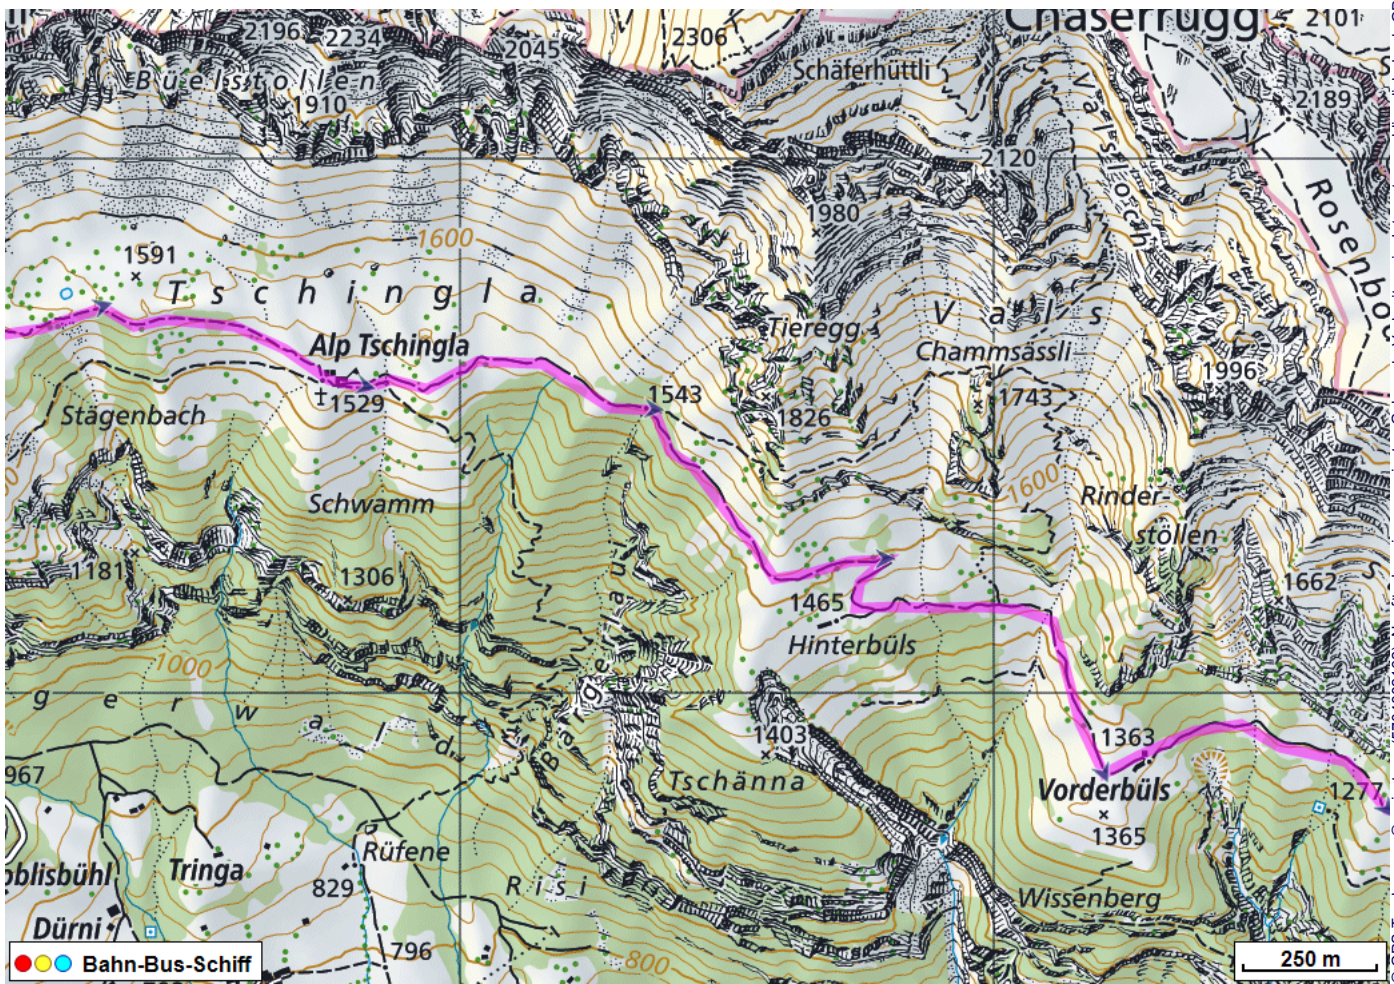

Wanderung Churfürsten Sennis-Alp 1