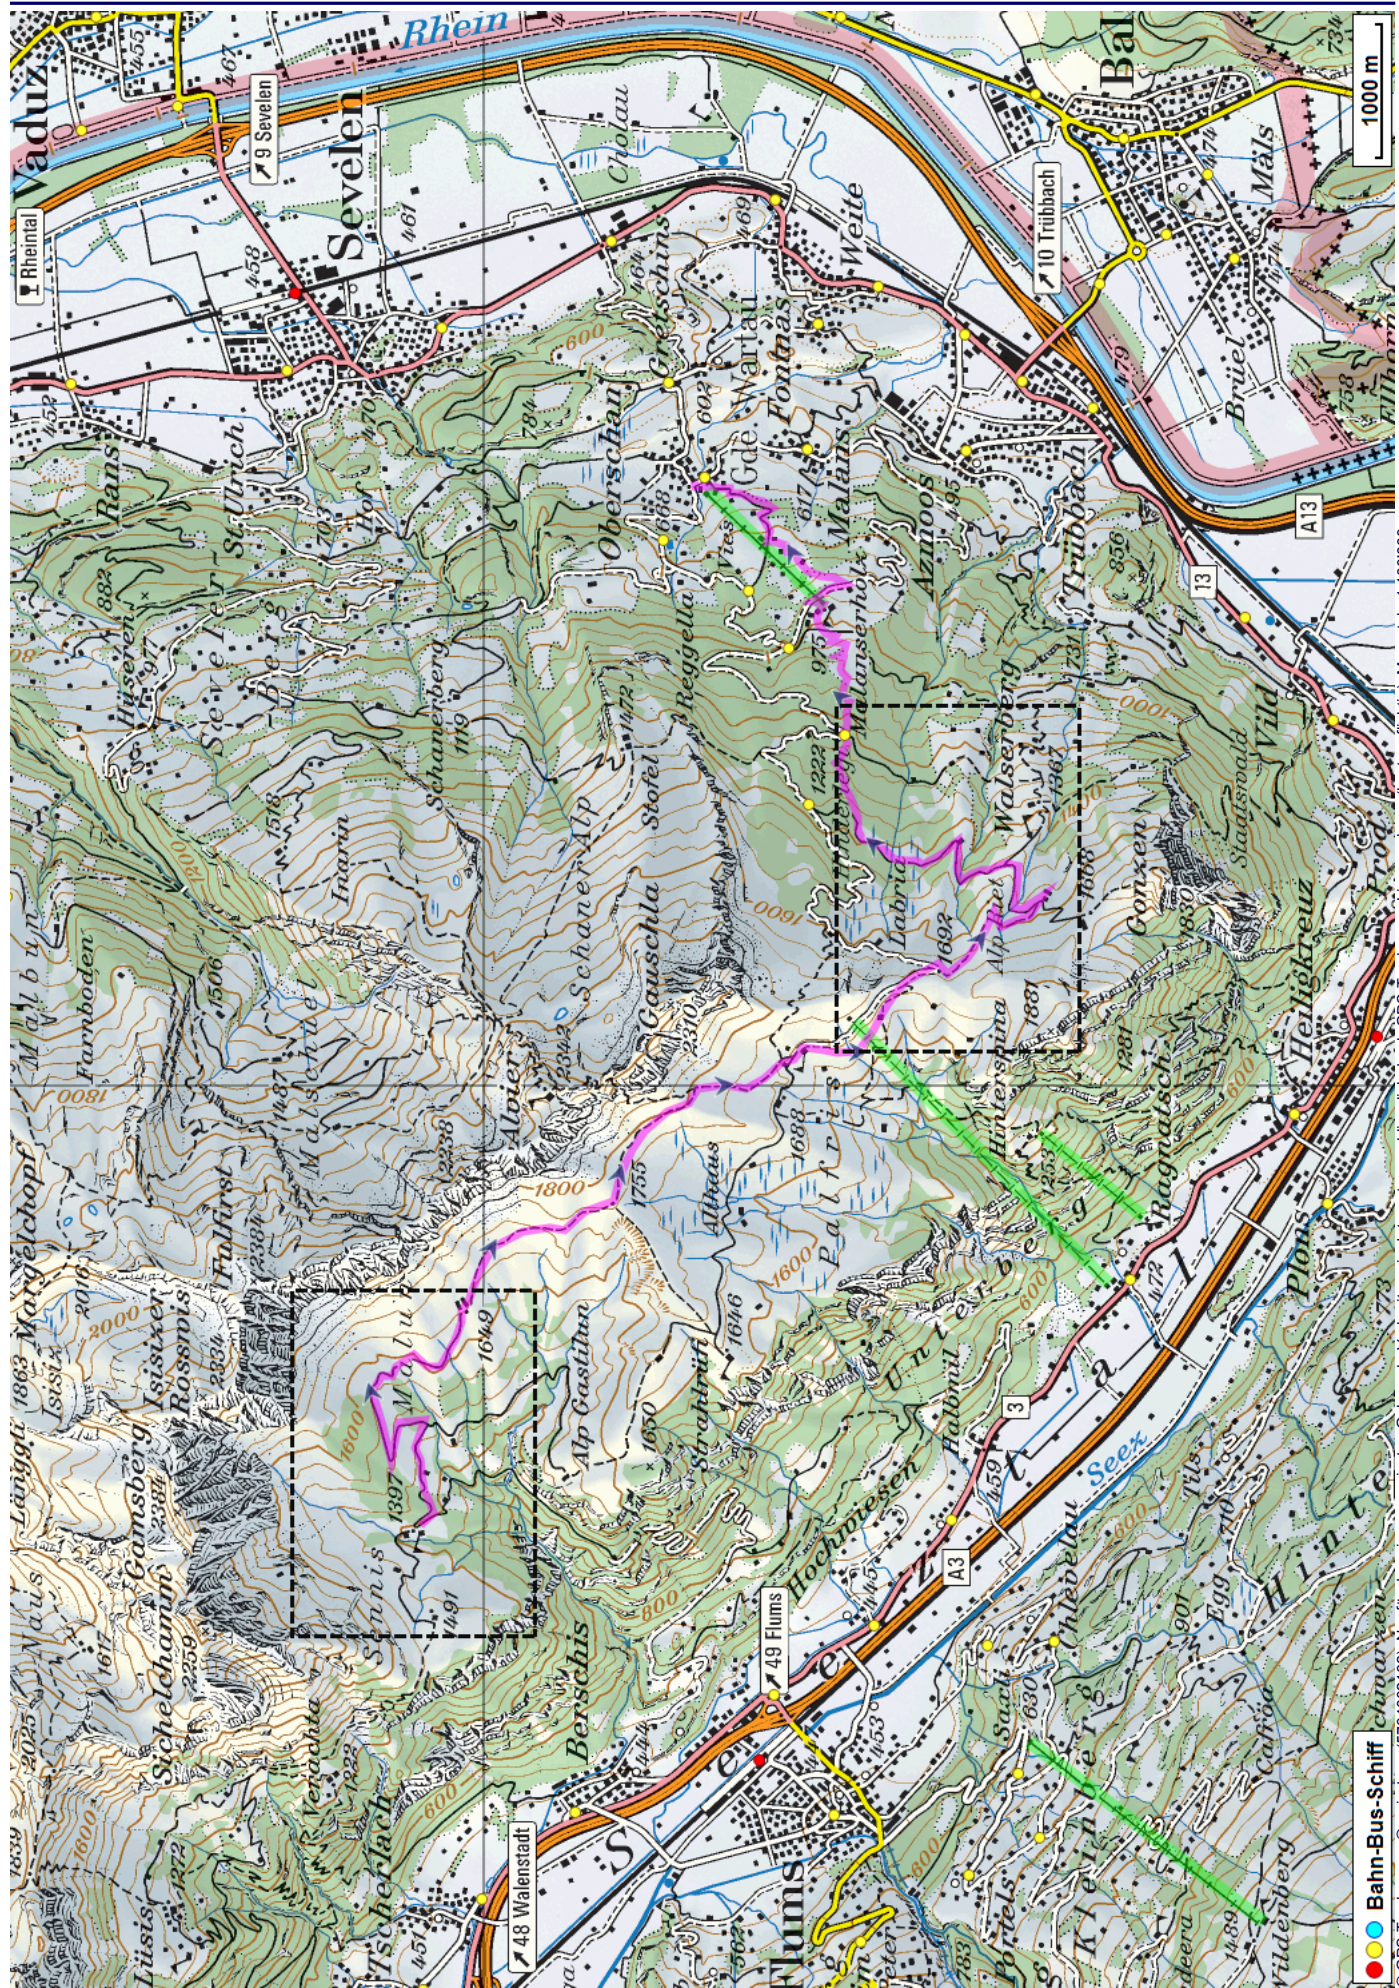


Wanderung Churfürsten Sennis Alp 2

Distanz: 14.3 km

Zeitbedarf: 4 h

Aufstieg: 510 m

Abstieg: 1230 m

Höchster Punkt: 1807 m.ü.M.

Tourenbeschreibung

Wanderung Churfürsten Sennis-Alp 2

Wanderung Churfürsten Sennis-Alp 2

Wanderung Churfürsten Sennis-Alp 2

Höhenprofil