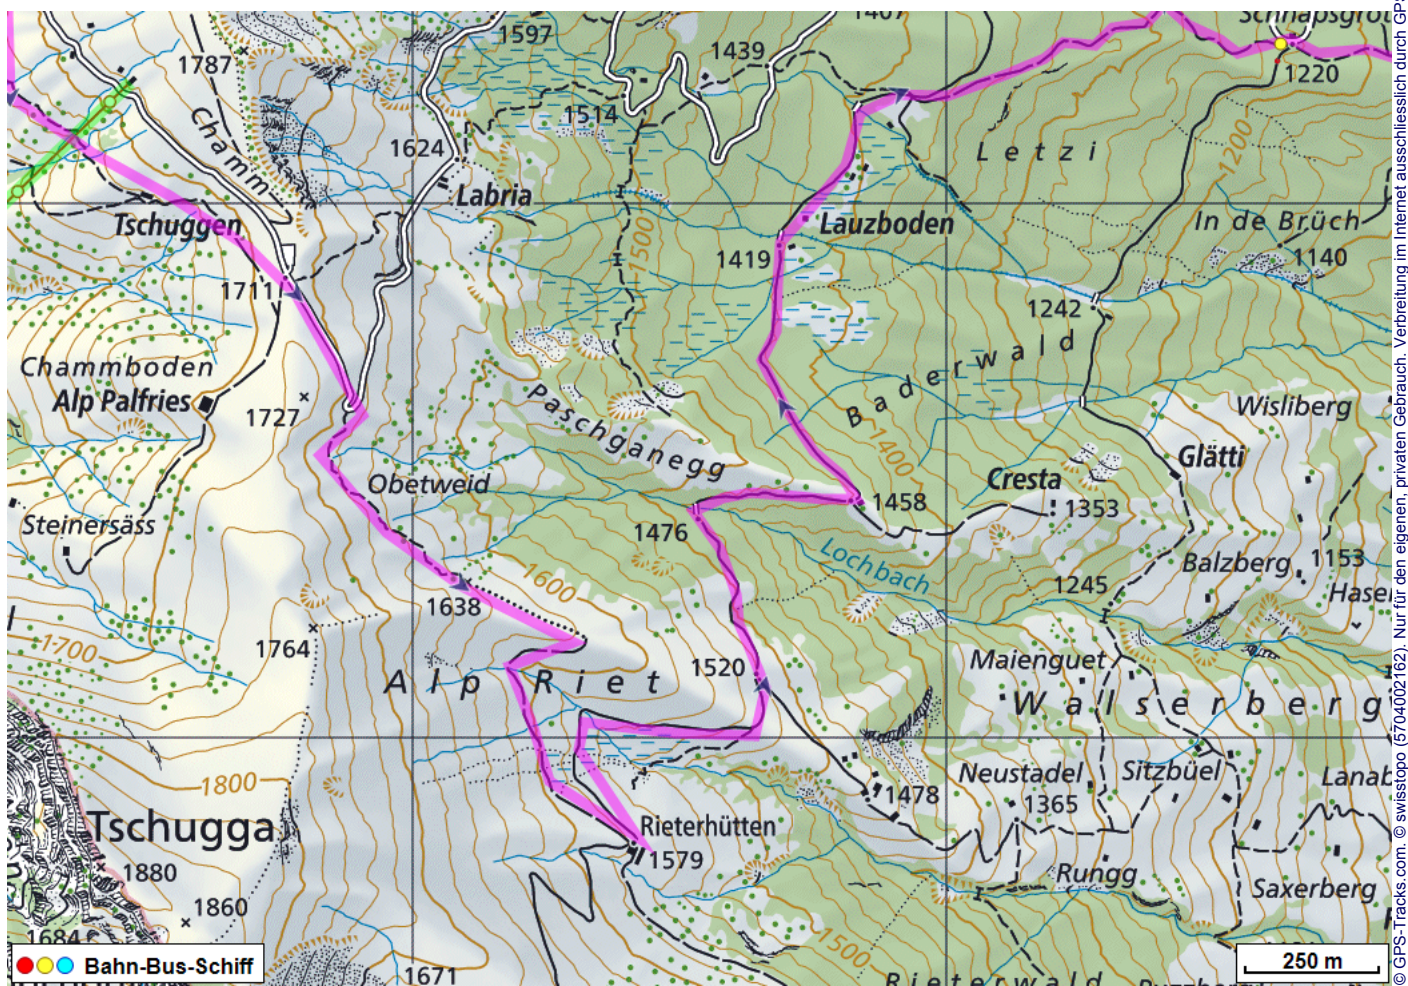


Wanderung Churfürsten Sennis Alp 2

Distanz: 14.3 km

Zeitbedarf: 4 h

Aufstieg: 510 m

Abstieg: 1230 m

Höchster Punkt: 1807 m.ü.M.

Tourenbeschreibung

Wanderung Churfürsten Sennis-Alp 2

Wanderung Churfürsten Sennis-Alp 2

Wanderung Churfürsten Sennis-Alp 2

Höhenprofil