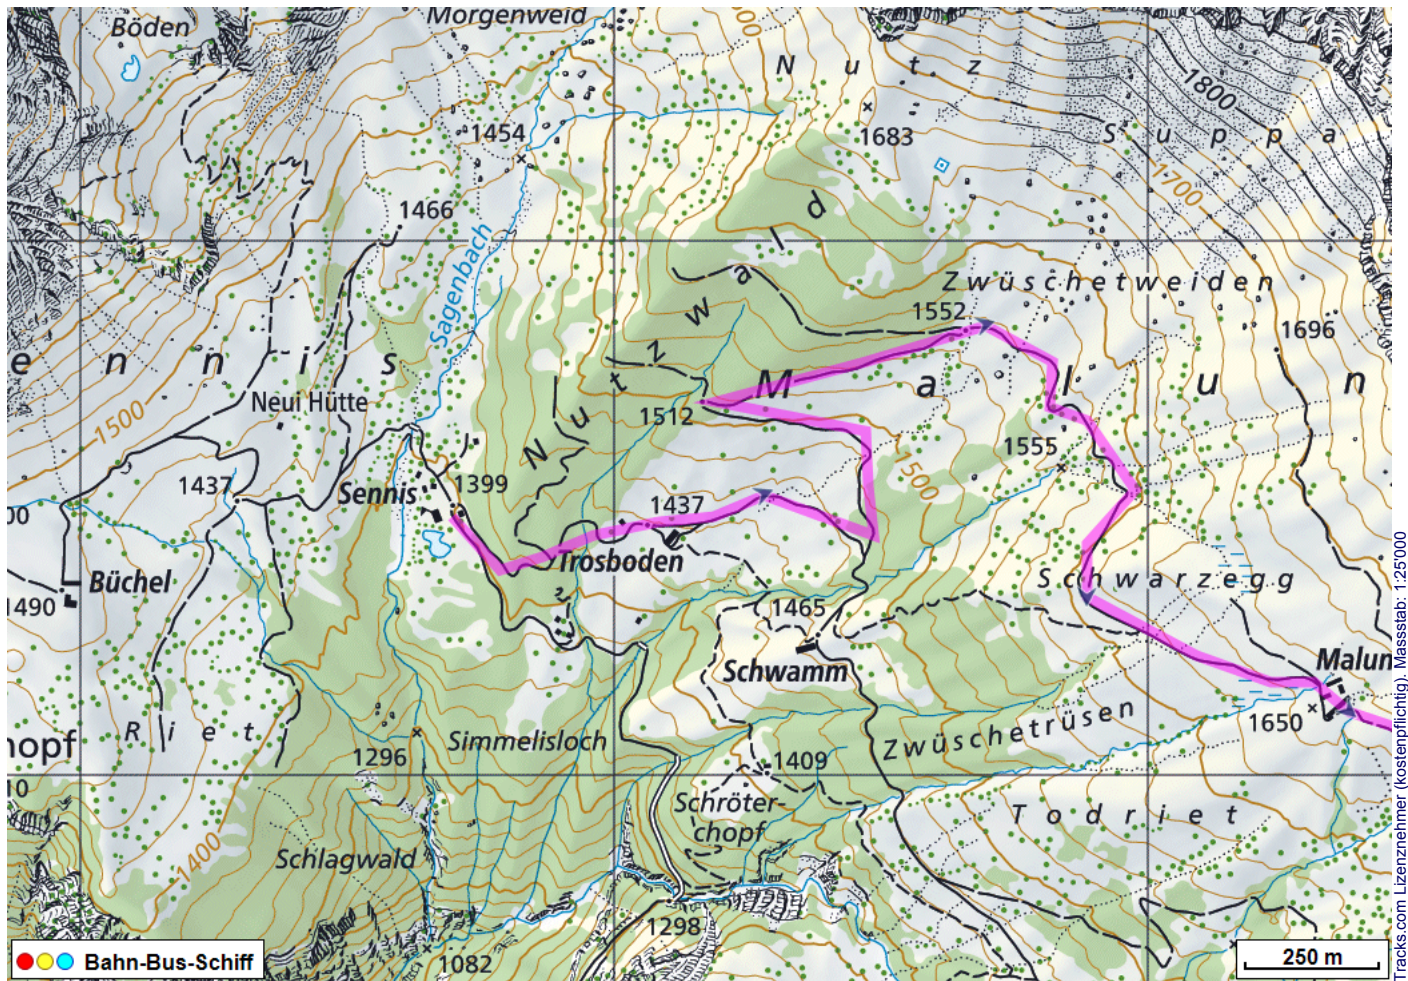


Wanderung Churfürsten Sennis Alp 2

Distanz: 14.3 km

Zeitbedarf: 4 h

Aufstieg: 510 m

Abstieg: 1230 m

Höchster Punkt: 1807 m.ü.M.

Tourenbeschreibung

Wanderung Churfürsten Sennis-Alp 2

Wanderung Churfürsten Sennis-Alp 2

Wanderung Churfürsten Sennis-Alp 2

Höhenprofil