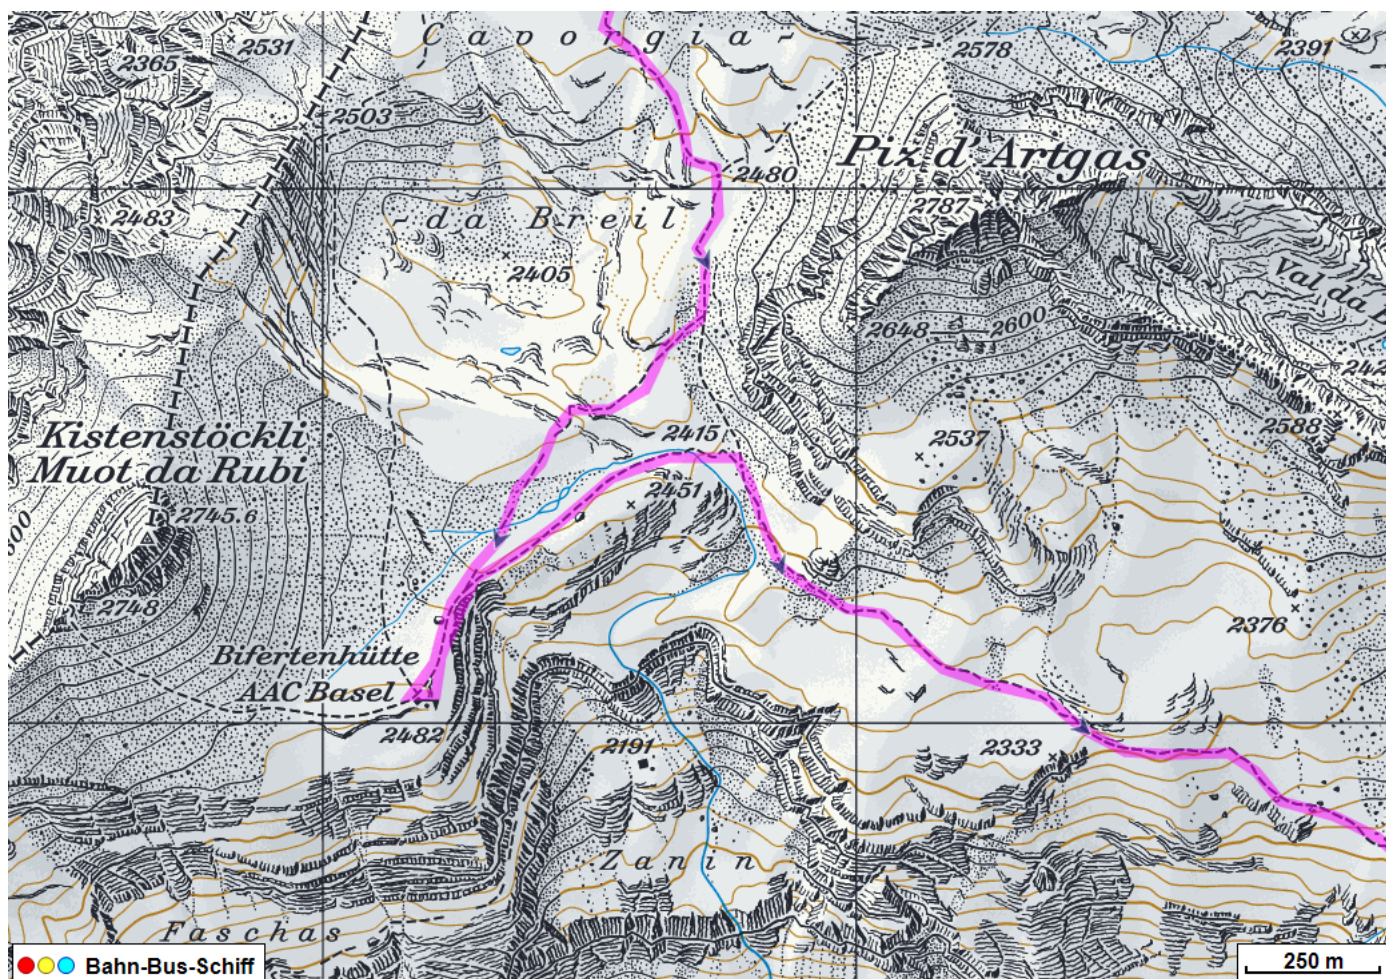


Bergwanderung Muttseehütte Brigles

Distanz: 15.1 km

Zeitbedarf: 5 h

Aufstieg: 376 m

Abstieg: 1596 m

Höchster Punkt: 2731 m.ü.M.

Tourenbeschreibung

Bergwanderung Muttseehütte Brigles

© GPS-Tracks.com. © swisstopo (6704002162). Nur für den eigenen, privaten Gebrauch. Verbreitung im Internet ausschliesslich durch GPS-Tracks.com Lizenznehmer (kostenpflichtig). Massstab: 1:100'000

Bergwanderung Muttseehütte Brigles

Bergwanderung Muttseehütte Brigles

Höhenprofil