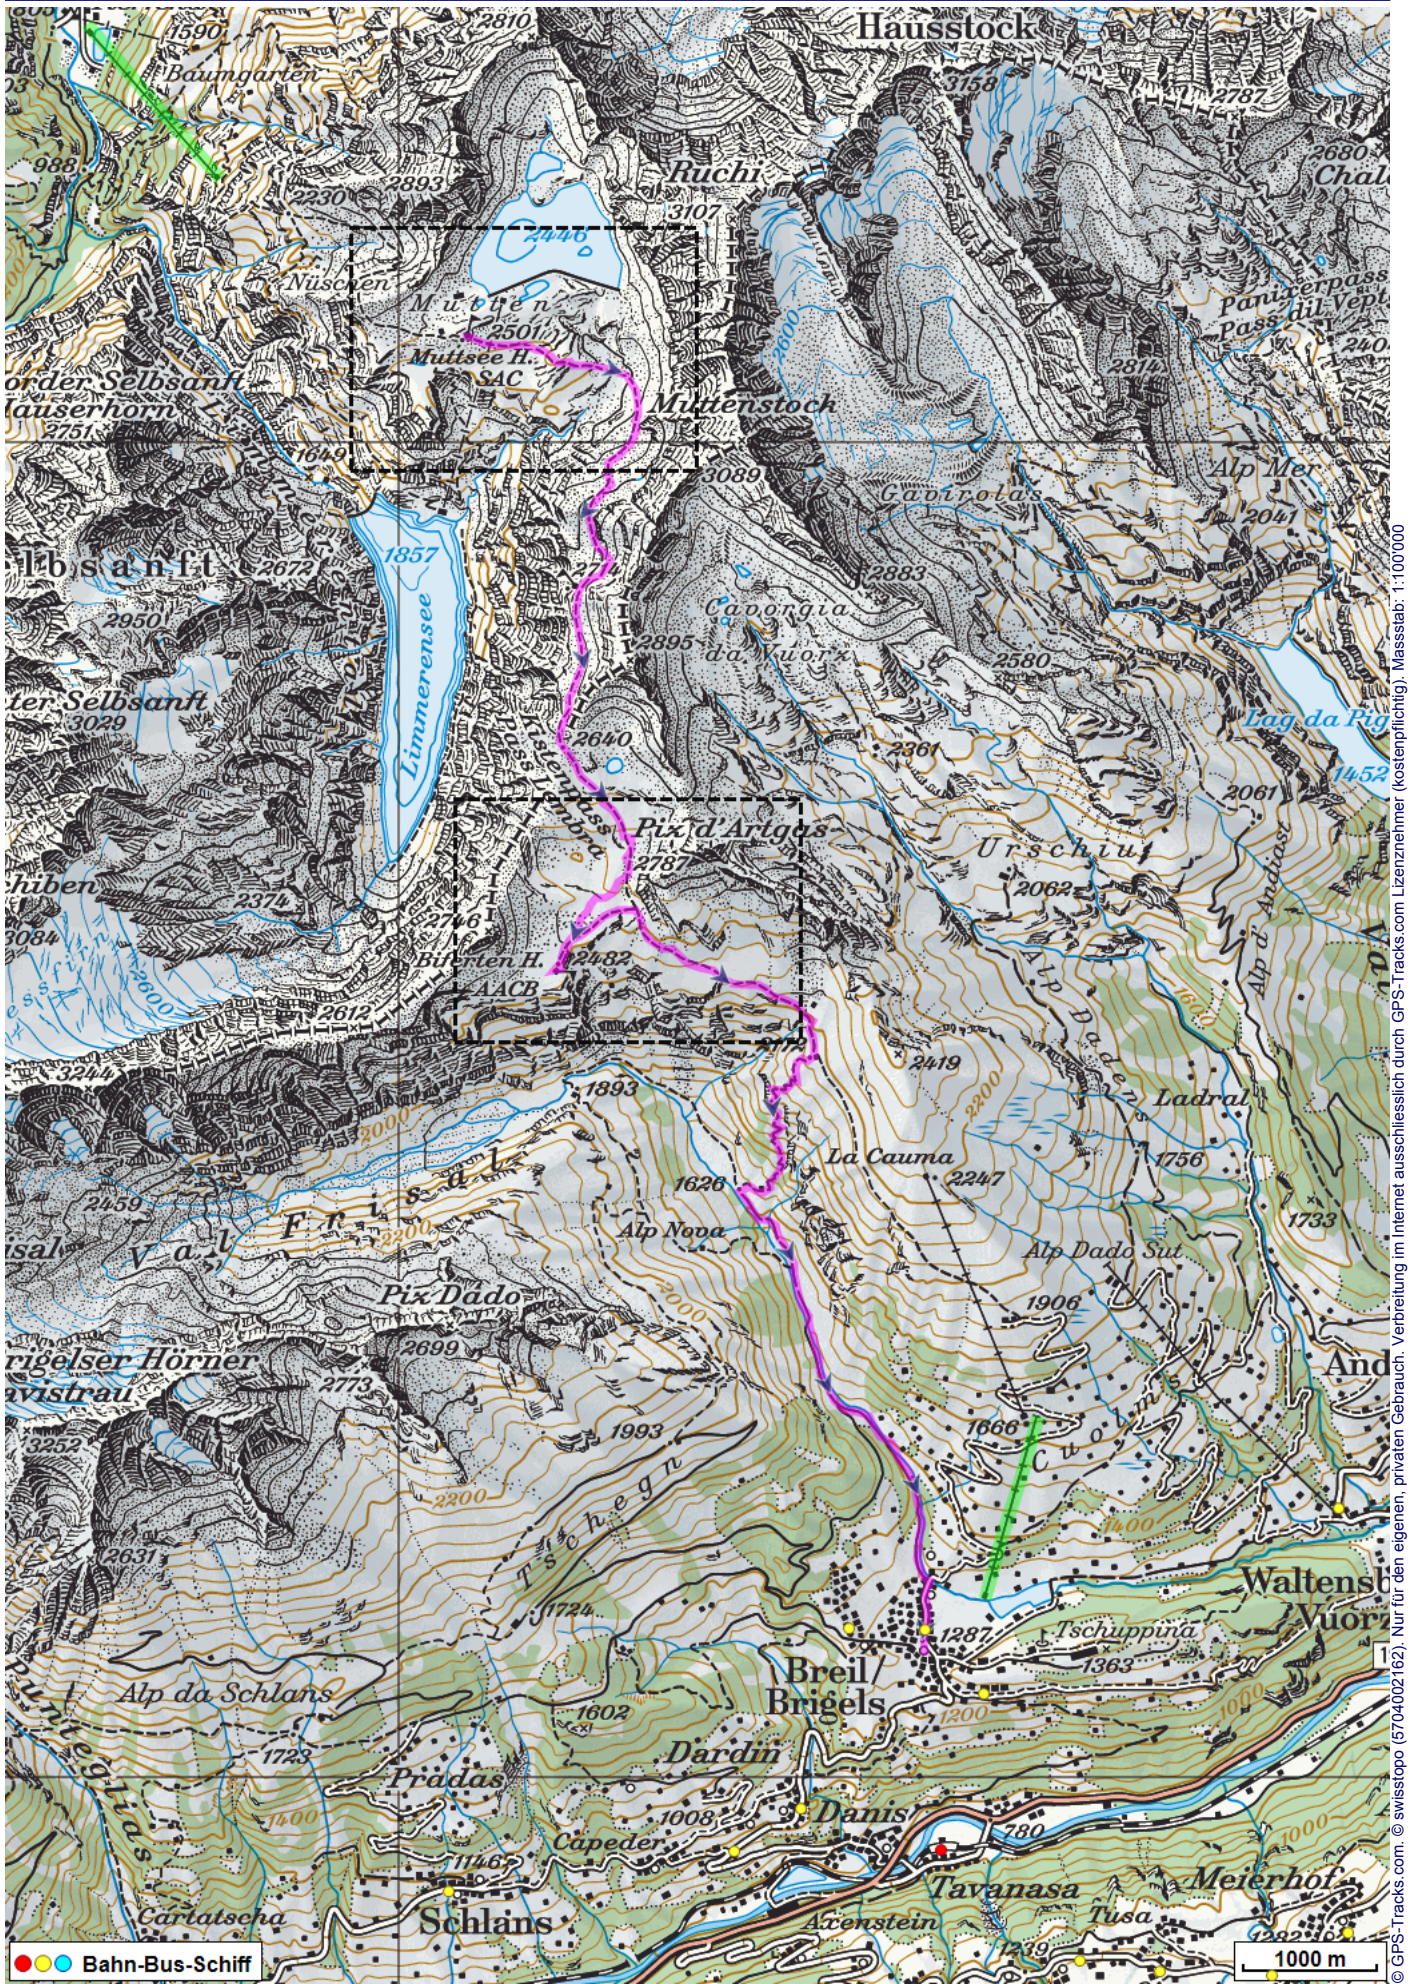


Bergwanderung Muttseehütte Brigles

Distanz: 15.1 km

Zeitbedarf: 5 h

Aufstieg: 376 m

Abstieg: 1596 m

Höchster Punkt: 2731 m.ü.M.

Tourenbeschreibung

Bergwanderung Muttseehütte Brigles

© GPS-Tracks.com. © swisstopo (6704002162). Nur für den eigenen, privaten Gebrauch. Verbreitung im Internet ausschliesslich durch GPS-Tracks.com Lizenznehmer (kostenpflichtig). Massstab: 1:100'000

Bergwanderung Muttseehütte Brigles

Bergwanderung Muttseehütte Brigles

Höhenprofil