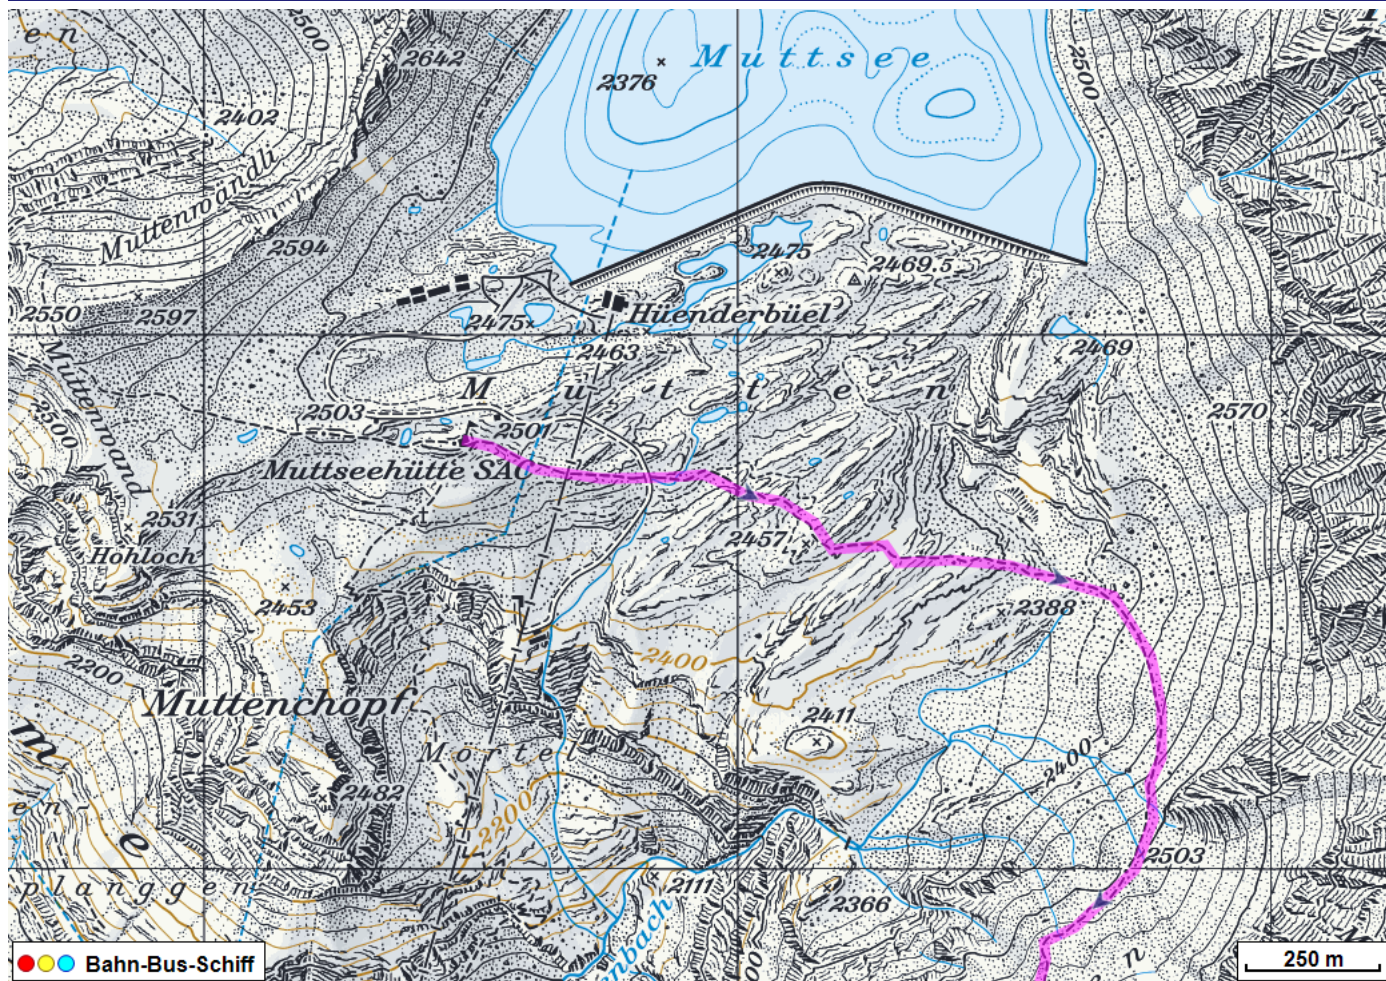


Bergwanderung Muttseehütte Brigles

Distanz: 15.1 km

Zeitbedarf: 5 h

Aufstieg: 376 m

Abstieg: 1596 m

Höchster Punkt: 2731 m.ü.M.

Tourenbeschreibung

Bergwanderung Muttseehütte Brigles

© GPS-Tracks.com. © swisstopo (6704002162). Nur für den eigenen, privaten Gebrauch. Verbreitung im Internet ausschliesslich durch GPS-Tracks.com Lizenznehmer (kostenpflichtig). Massstab: 1:100'000

Bergwanderung Muttseehütte Brigles

Bergwanderung Muttseehütte Brigles

Höhenprofil