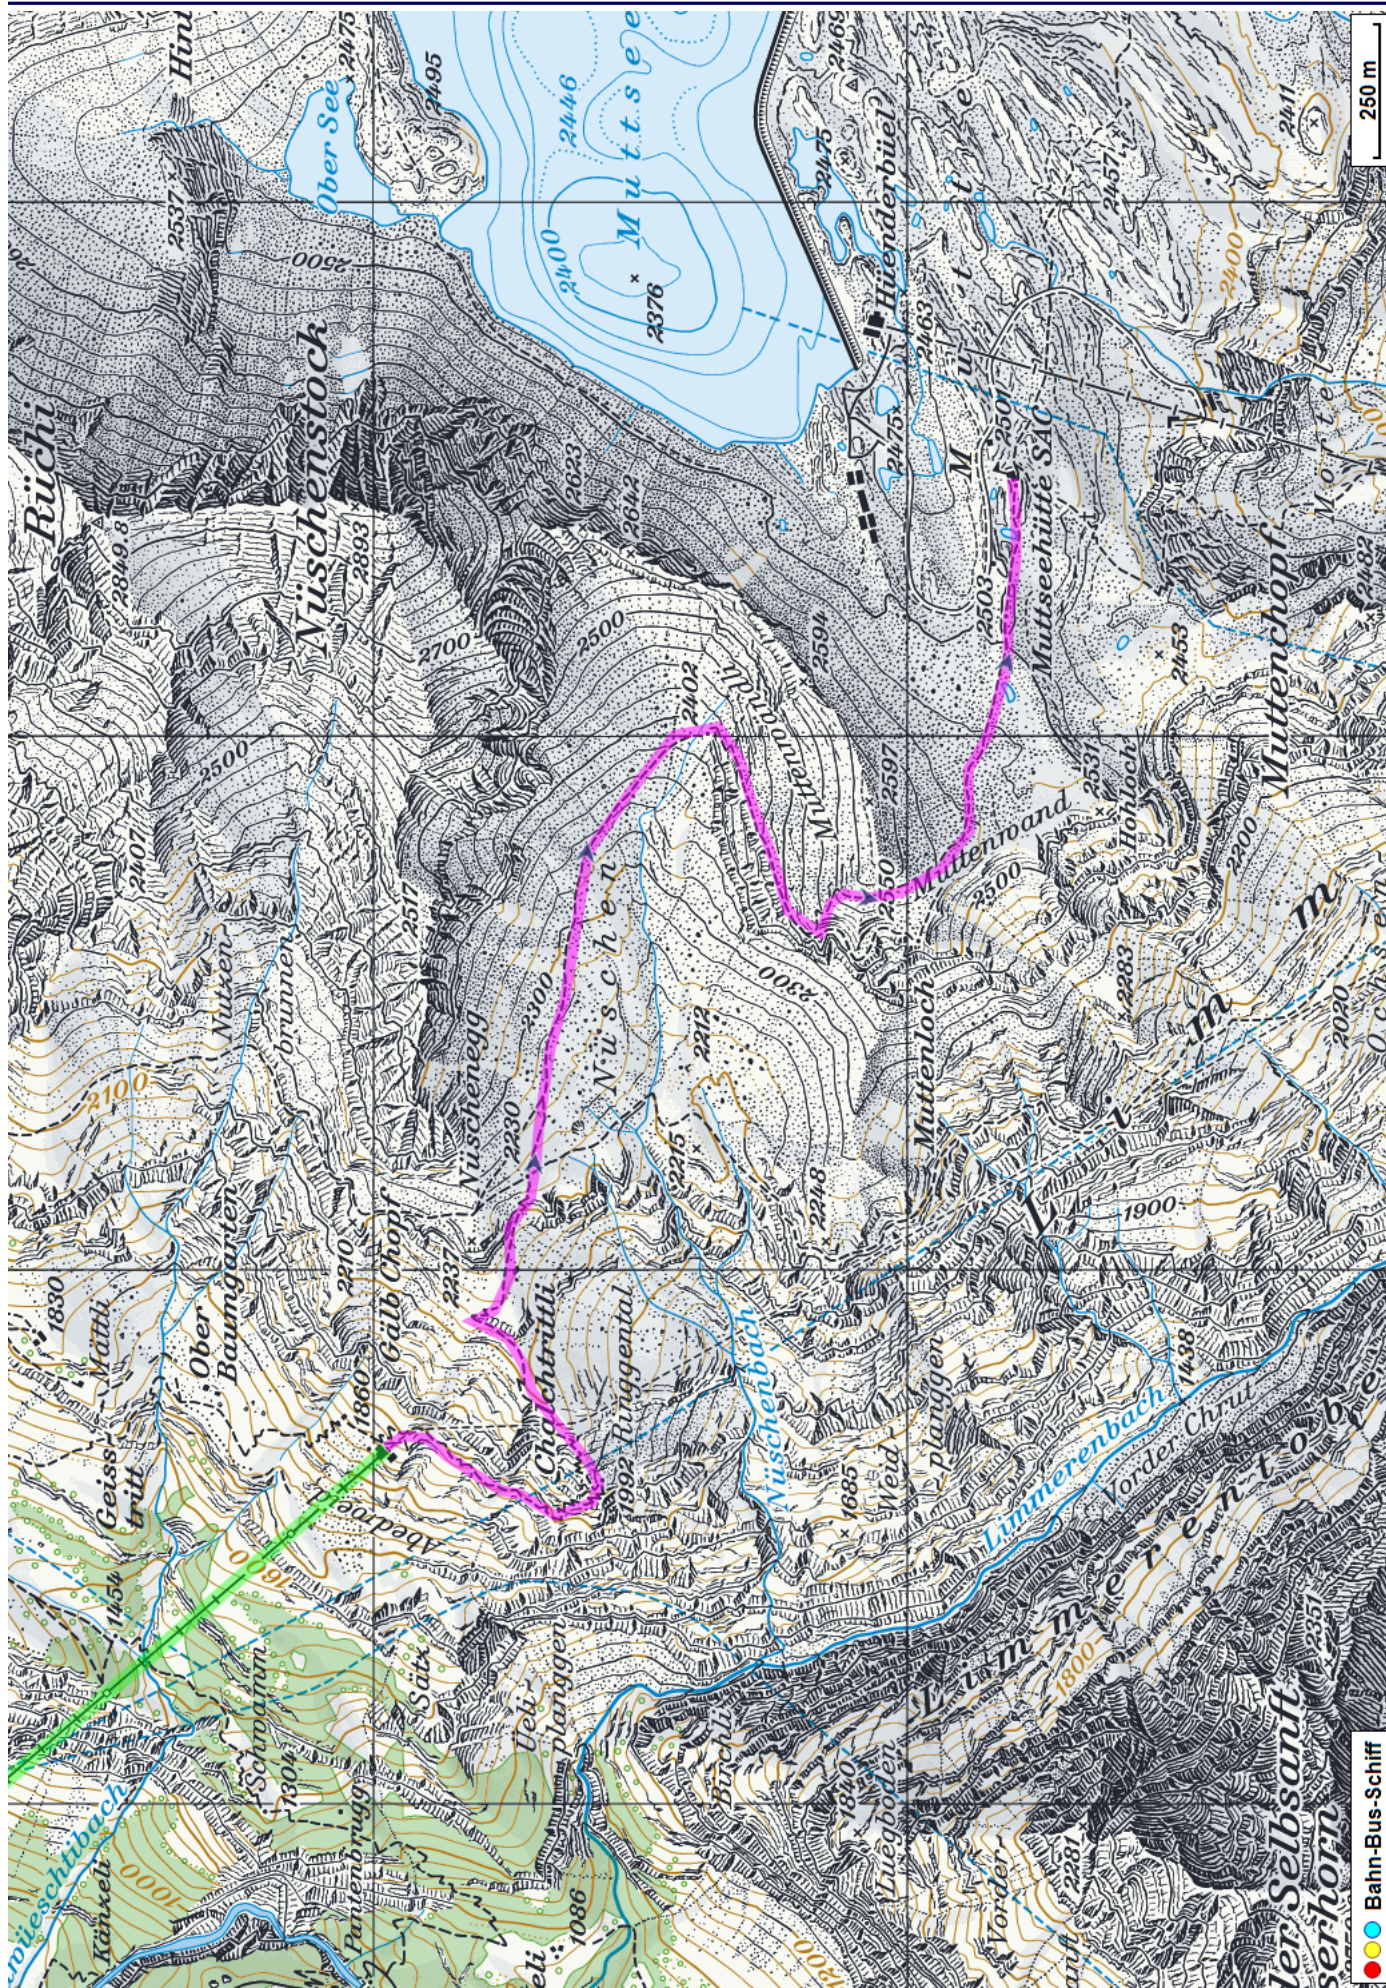


Bergwanderung Muttseehütte

Distanz: 3.7 km

Zeitbedarf: 3½ h

Aufstieg: 715 m

Abstieg: 81 m

Höchster Punkt: 2569 m.ü.M.

Tourenbeschreibung

Bergwanderung Muttseehütte

Bergwanderung Muttseehütte

Höhenprofil