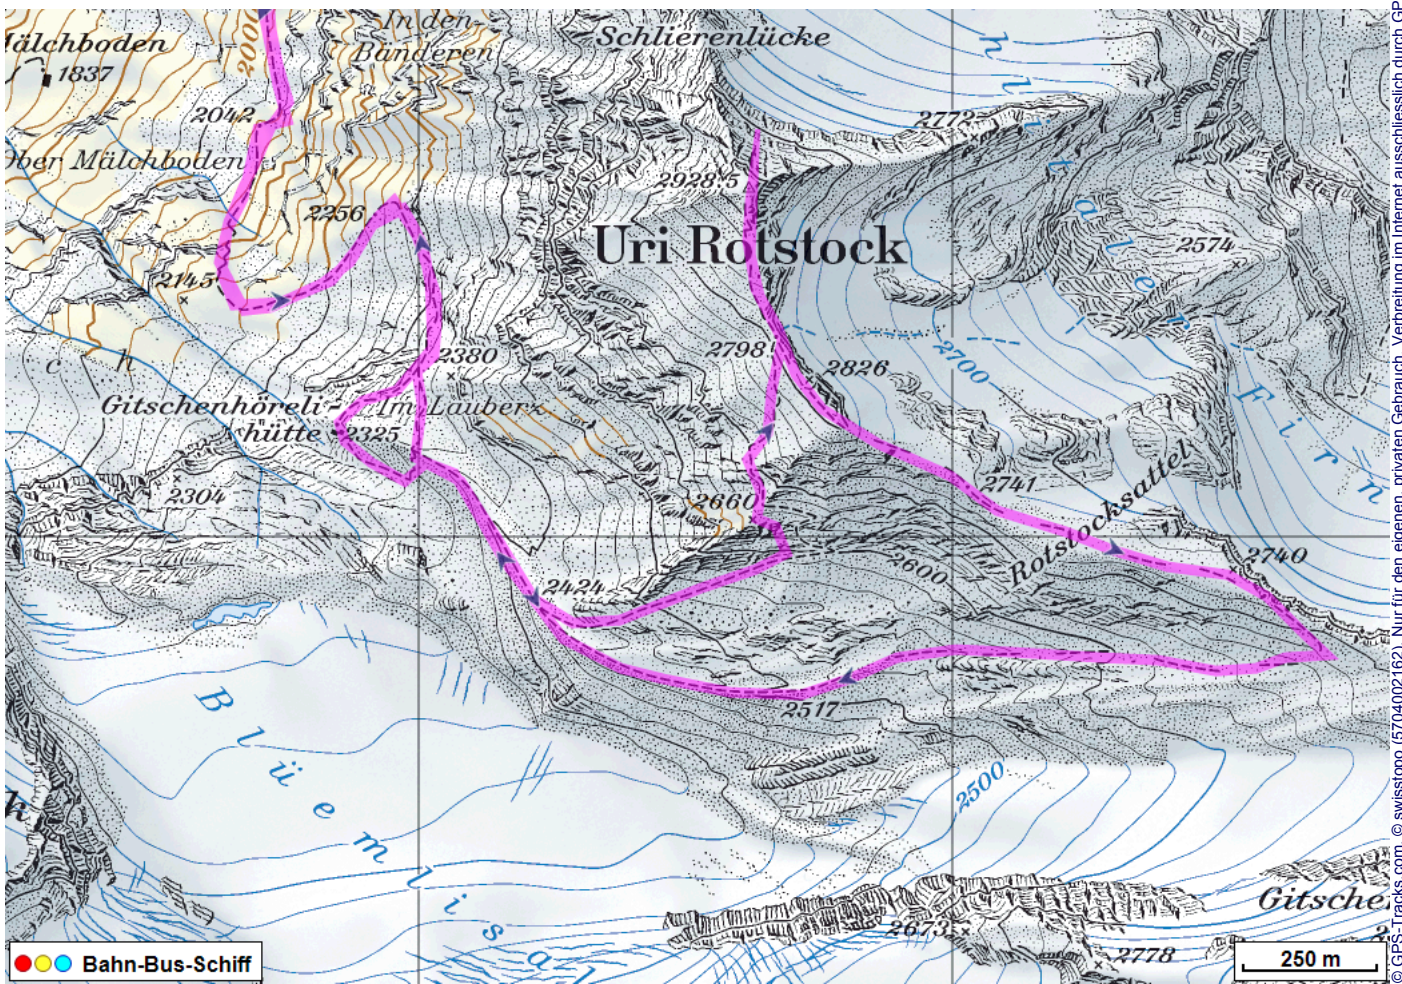

Bergtour Uri Rotstock

© swisstopo (6704002162), Nur für den eigenen, privaten Gebrauch. Verbreitung im Internet ausschliesslich durch GPS-Tracks.com Lizenznehmer (kostenpflichtig). Massstab: 1:25000