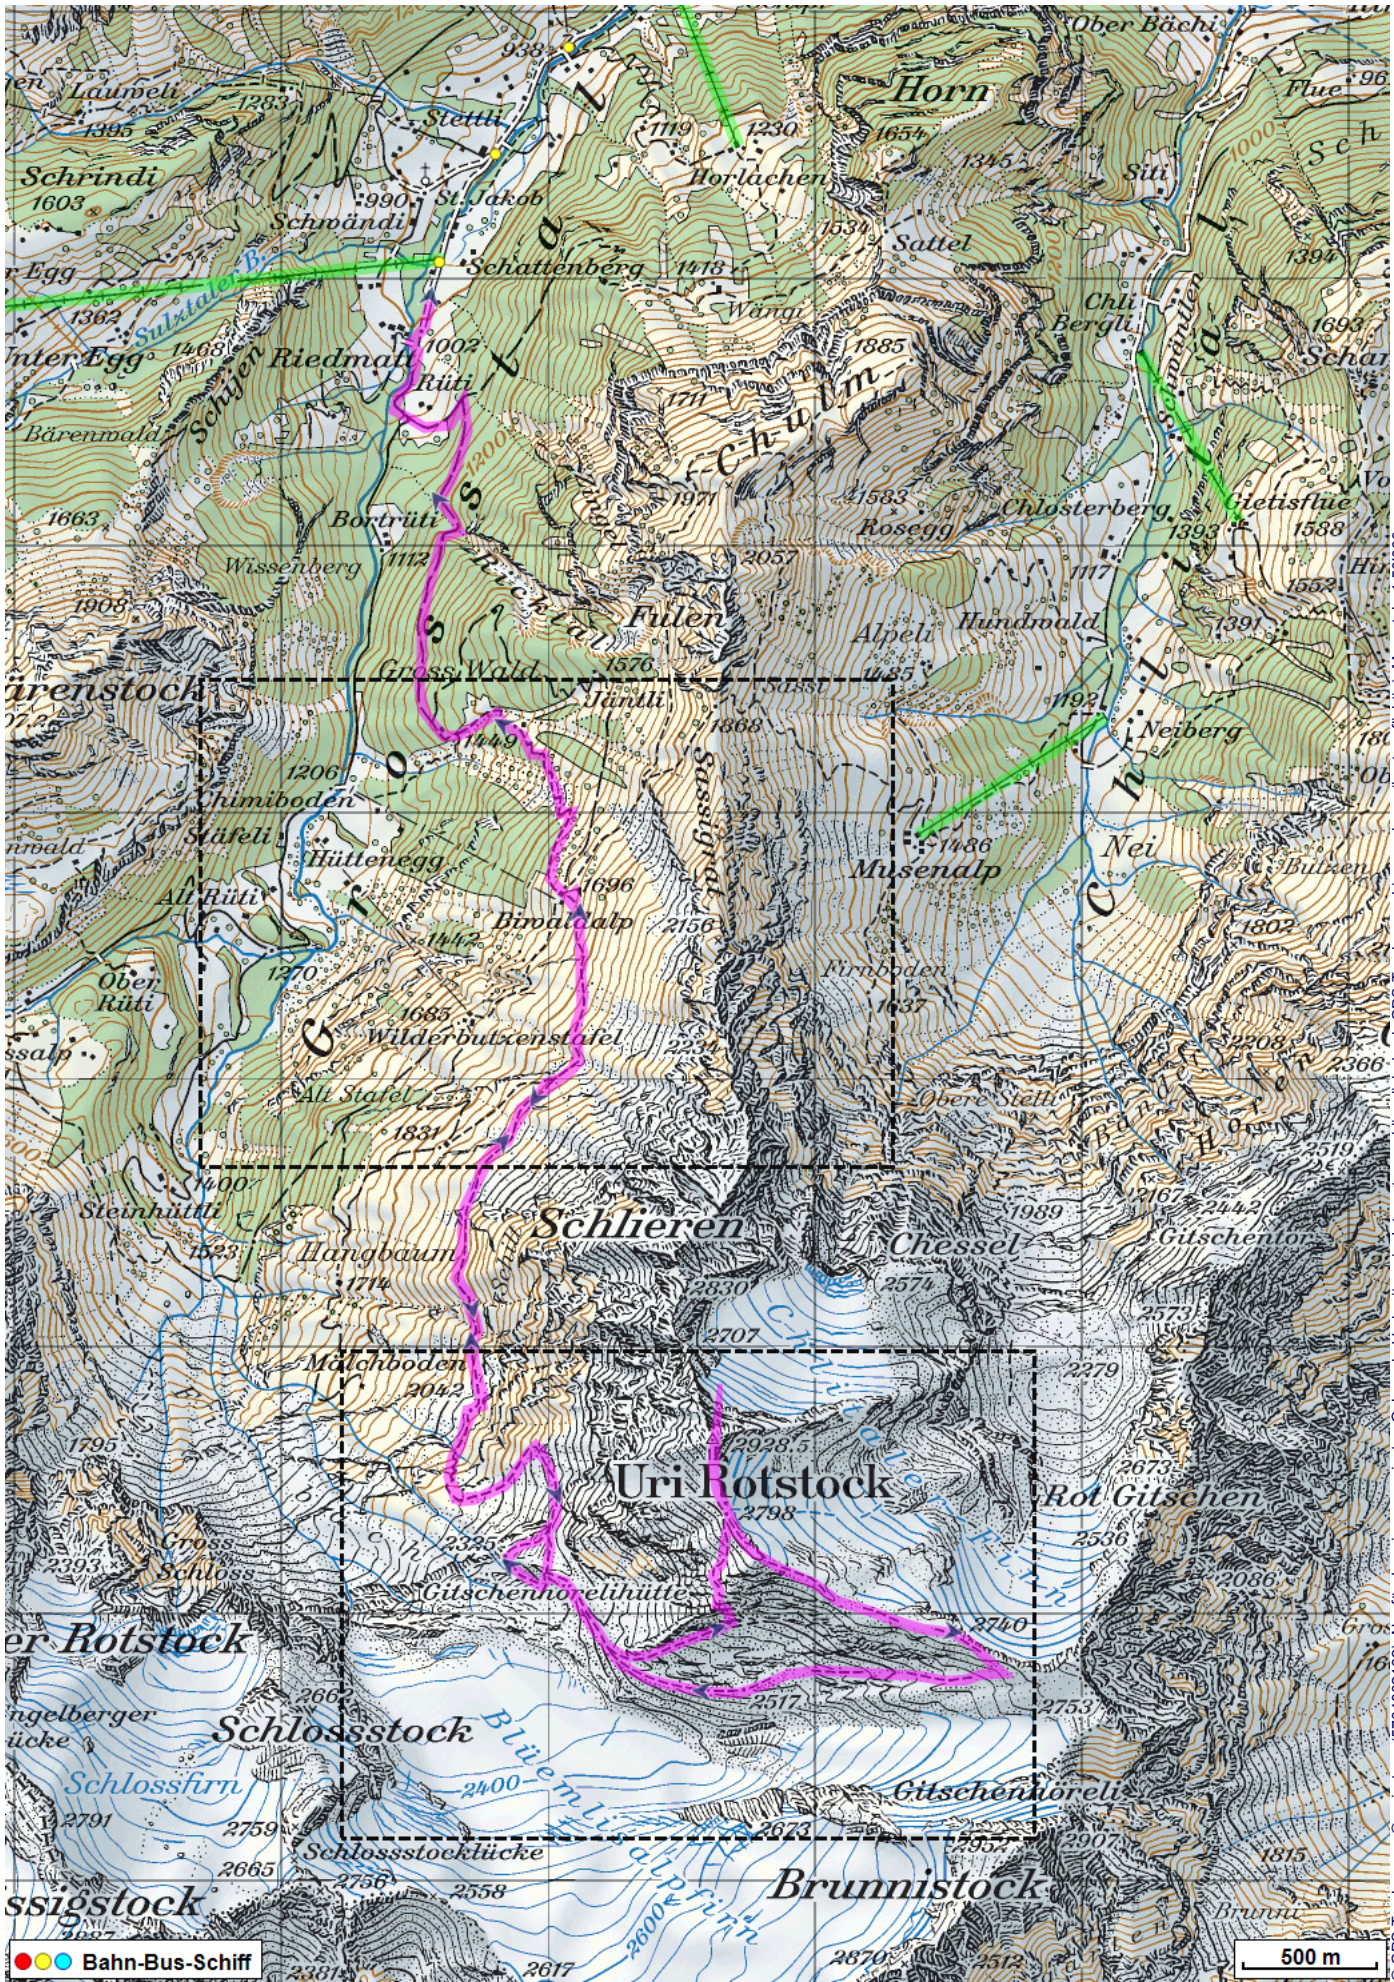

# Bergtour Uri Rotstock

---

**Distanz:** 15.4 km

**Zeitbedarf:** 6½ h

**Aufstieg:** 1445 m

**Abstieg:** 2170 m

**Höchster Punkt:** 2928 m.ü.M.

---

# Bergtour Uri Rotstock

© swisstopo (5704002162). Nur für den eigenen, privaten Gebrauch. Verbreitung im Internet ausschliesslich durch GPS-Tracks.com Lizenznehmer (kostenpflichtig). Massstab: 1:50000

# Bergtour Uri Rotstock

## Höhenprofil