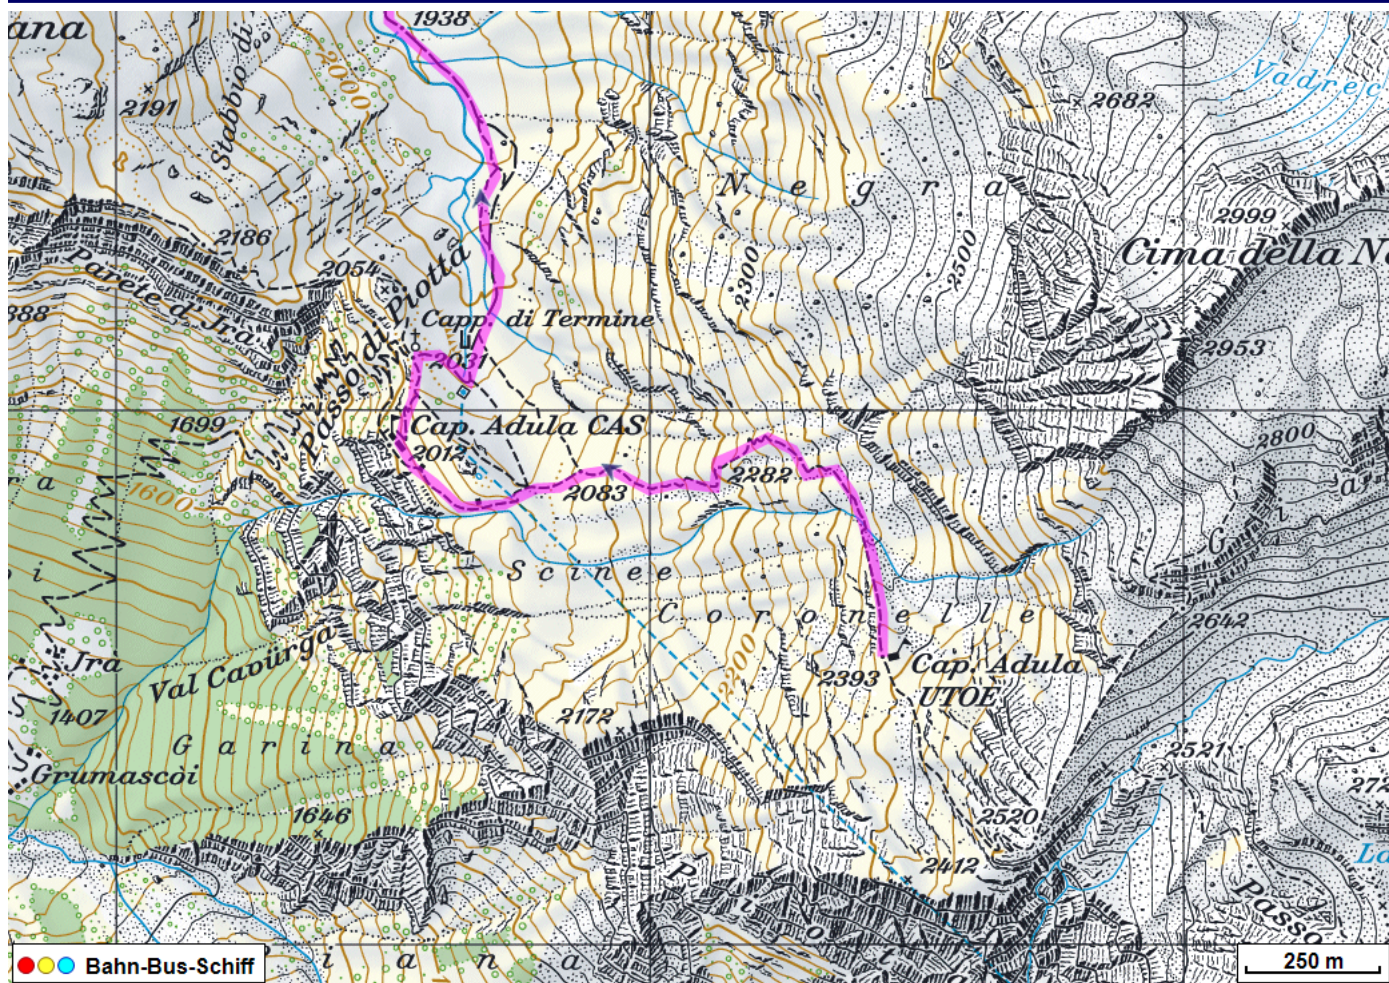


Bergwanderung Capanna Motterascio

Distanz: 17.7 km

Zeitbedarf: 6 h

Aufstieg: 1290 m

Abstieg: 1495 m

Höchster Punkt: 2387 m.ü.M.

Tourenbeschreibung

Bergwanderung Capanna Motterascio

© GPS-Tracks.com. © swisstopo (6704002162). Nur für den eigenen, privaten Gebrauch. Verbreitung im Internet ausschliesslich durch GPS-Tracks.com Lizenznehmer (kostenpflichtig). Masstab: 1:100'000

Bergwanderung Capanna Motterascio

Bergwanderung Capanna Motterascio

Höhenprofil