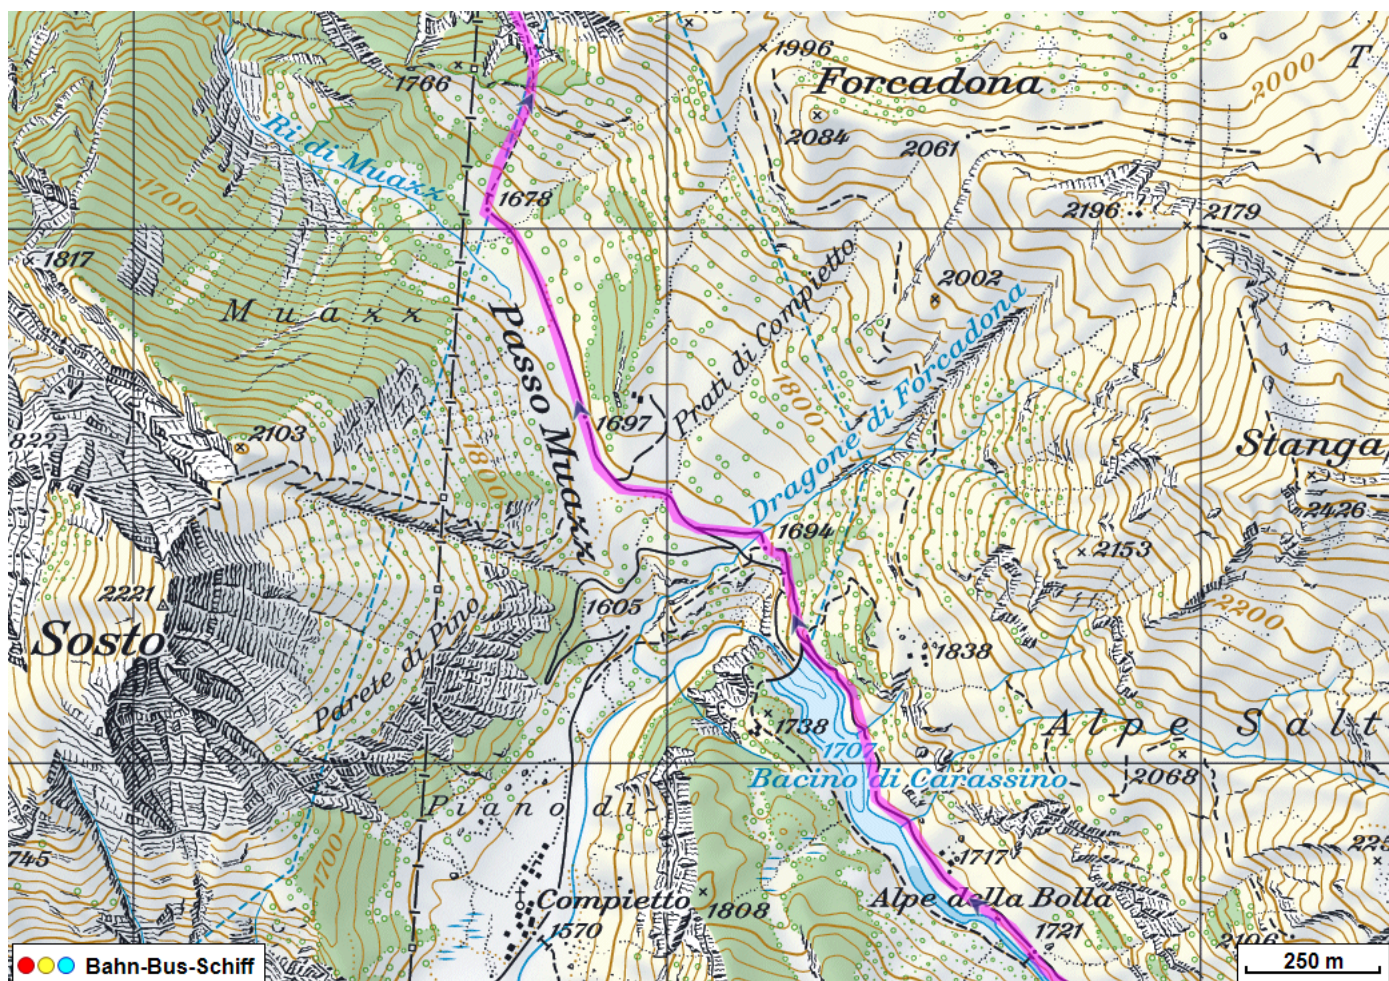


Bergwanderung Capanna Motterascio

Distanz: 17.7 km

Zeitbedarf: 6 h

Aufstieg: 1290 m

Abstieg: 1495 m

Höchster Punkt: 2387 m.ü.M.

Tourenbeschreibung

Bergwanderung Capanna Motterascio

© GPS-Tracks.com. © swisstopo (6704002162). Nur für den eigenen, privaten Gebrauch. Verbreitung im Internet ausschliesslich durch GPS-Tracks.com Lizenznehmer (kostenpflichtig). Masstab: 1:100'000

Bergwanderung Capanna Motterascio

Bergwanderung Capanna Motterascio

Höhenprofil