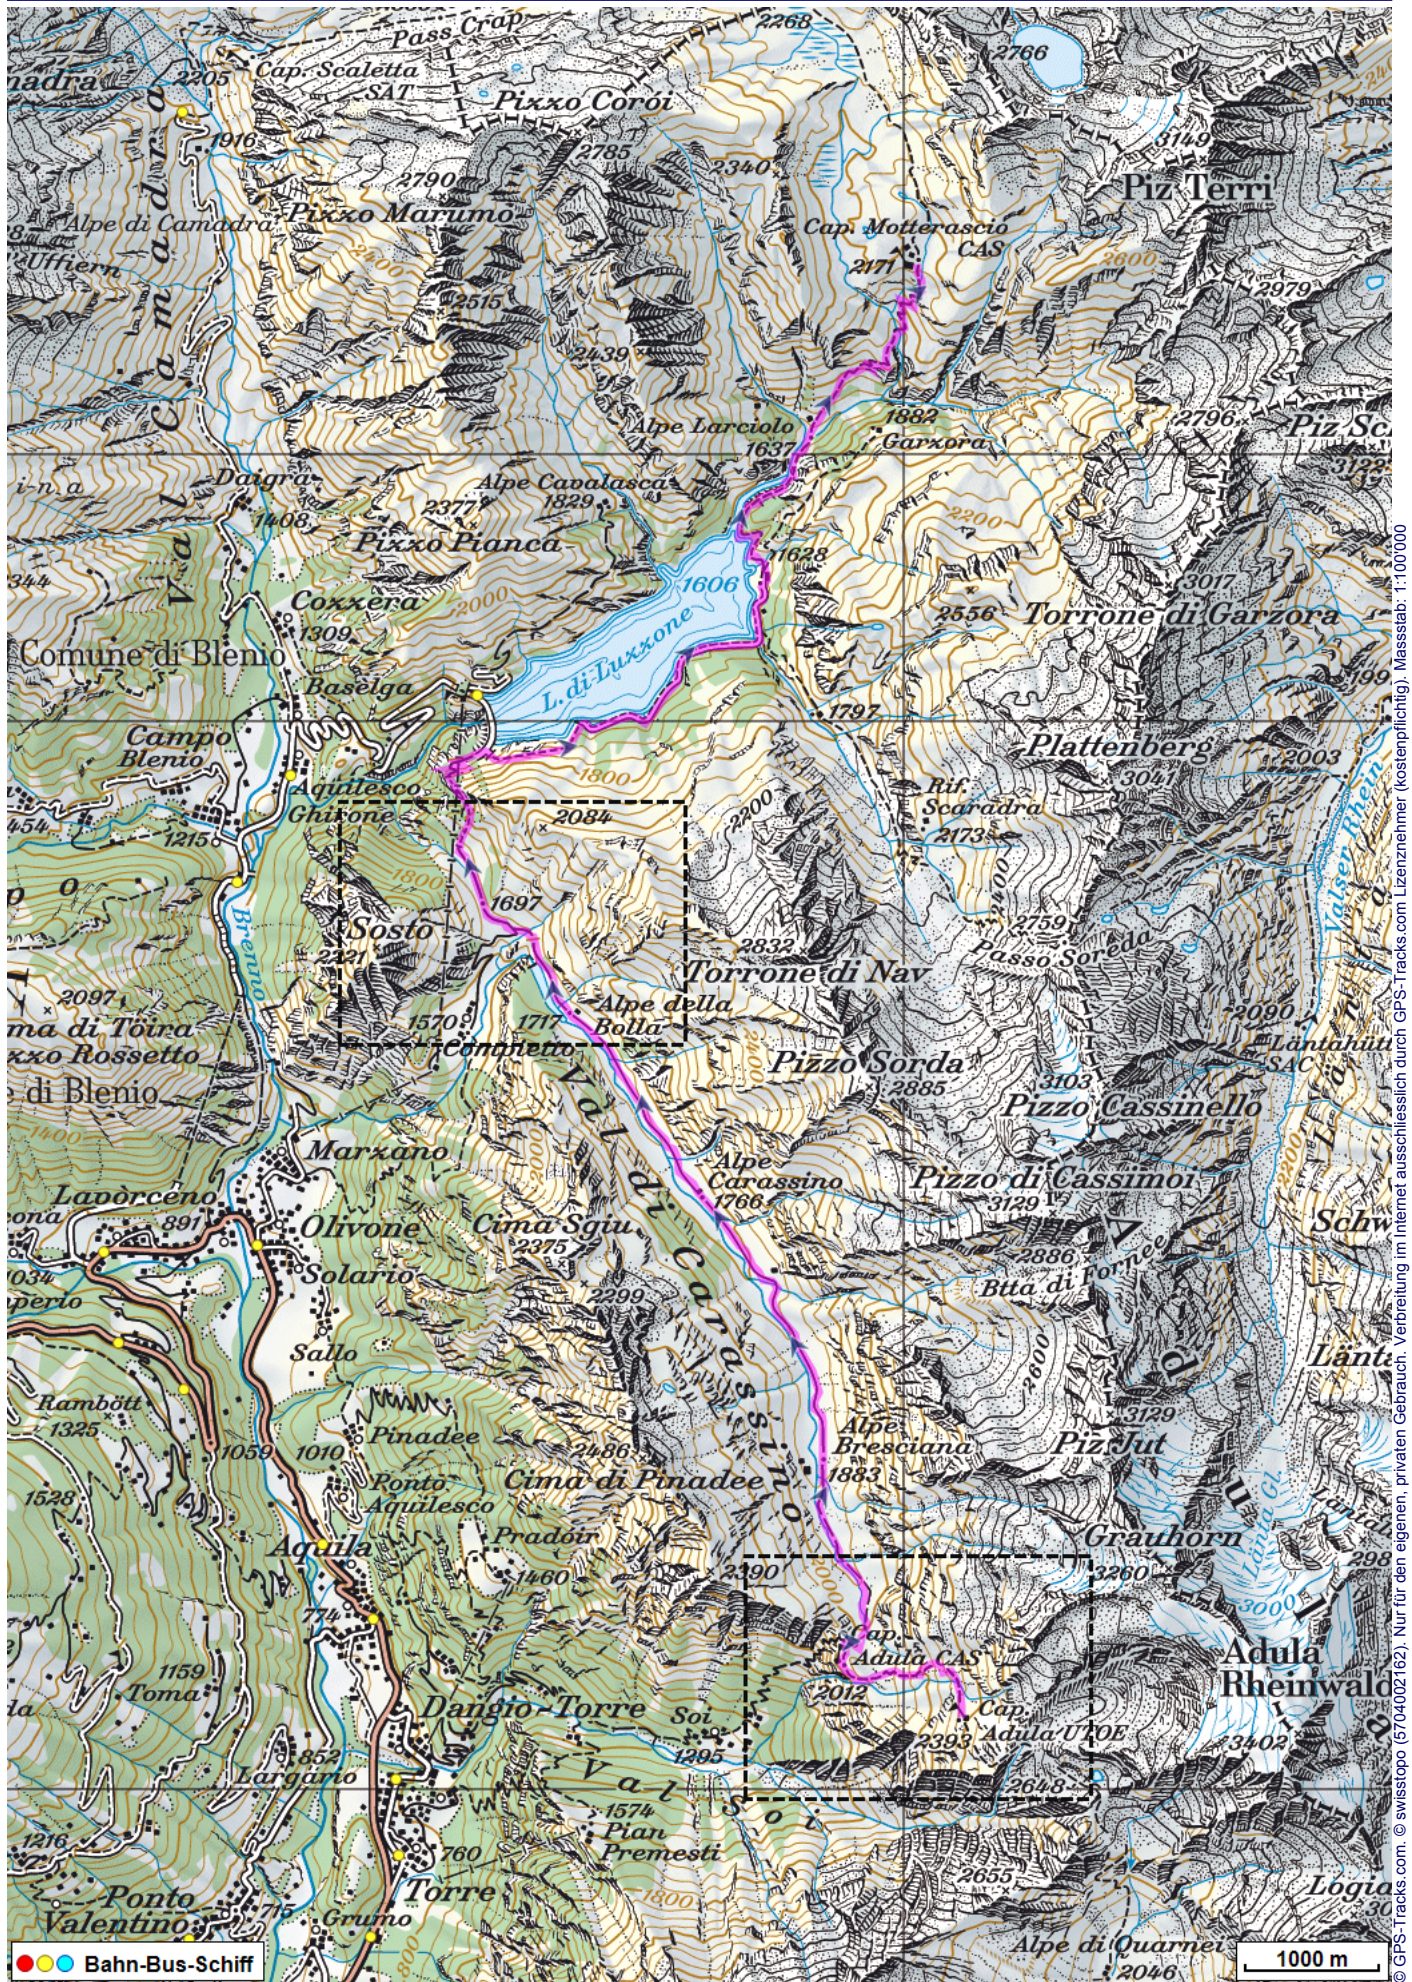


Bergwanderung Capanna Motterascio

Distanz: 17.7 km

Zeitbedarf: 6 h

Aufstieg: 1290 m

Abstieg: 1495 m

Höchster Punkt: 2387 m.ü.M.

Tourenbeschreibung

Bergwanderung Capanna Motterascio

© GPS-Tracks.com. © swisstopo (6704002162). Nur für den eigenen, privaten Gebrauch. Verbreitung im Internet ausschliesslich durch GPS-Tracks.com Lizenznehmer (kostenpflichtig). Masstab: 1:100'000

Bergwanderung Capanna Motterascio

Bergwanderung Capanna Motterascio

Höhenprofil