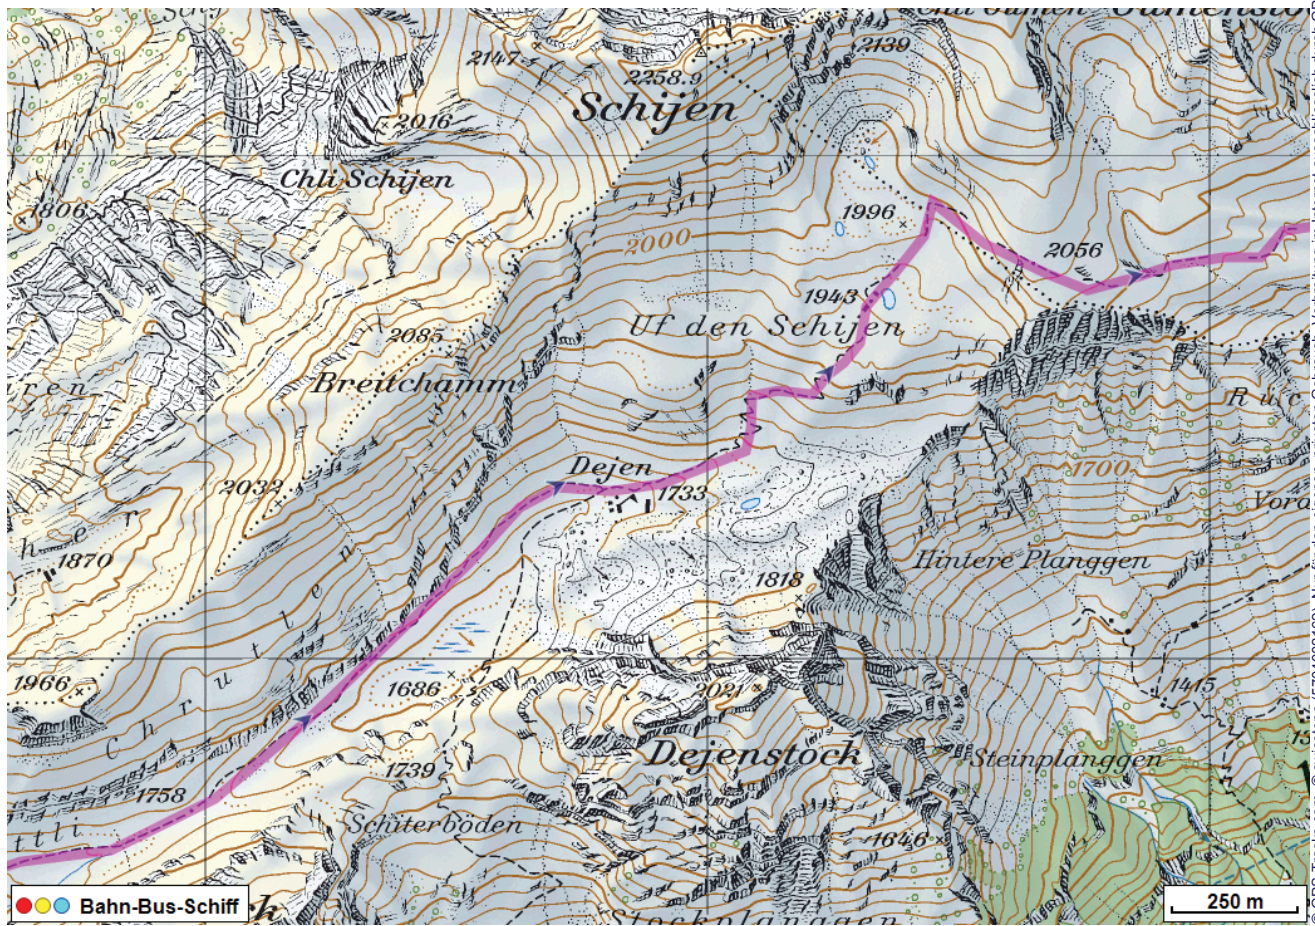

# Bergwanderung Dejen – Netstal

---

**Distanz:** 14.5 km

**Zeitbedarf:** 6 h

**Aufstieg:** 1036 m

**Abstieg:** 1592 m

**Höchster Punkt:** 2047 m.ü.M.

---

**Tourenbeschreibung**

# Bergwanderung Dejen – Netstal