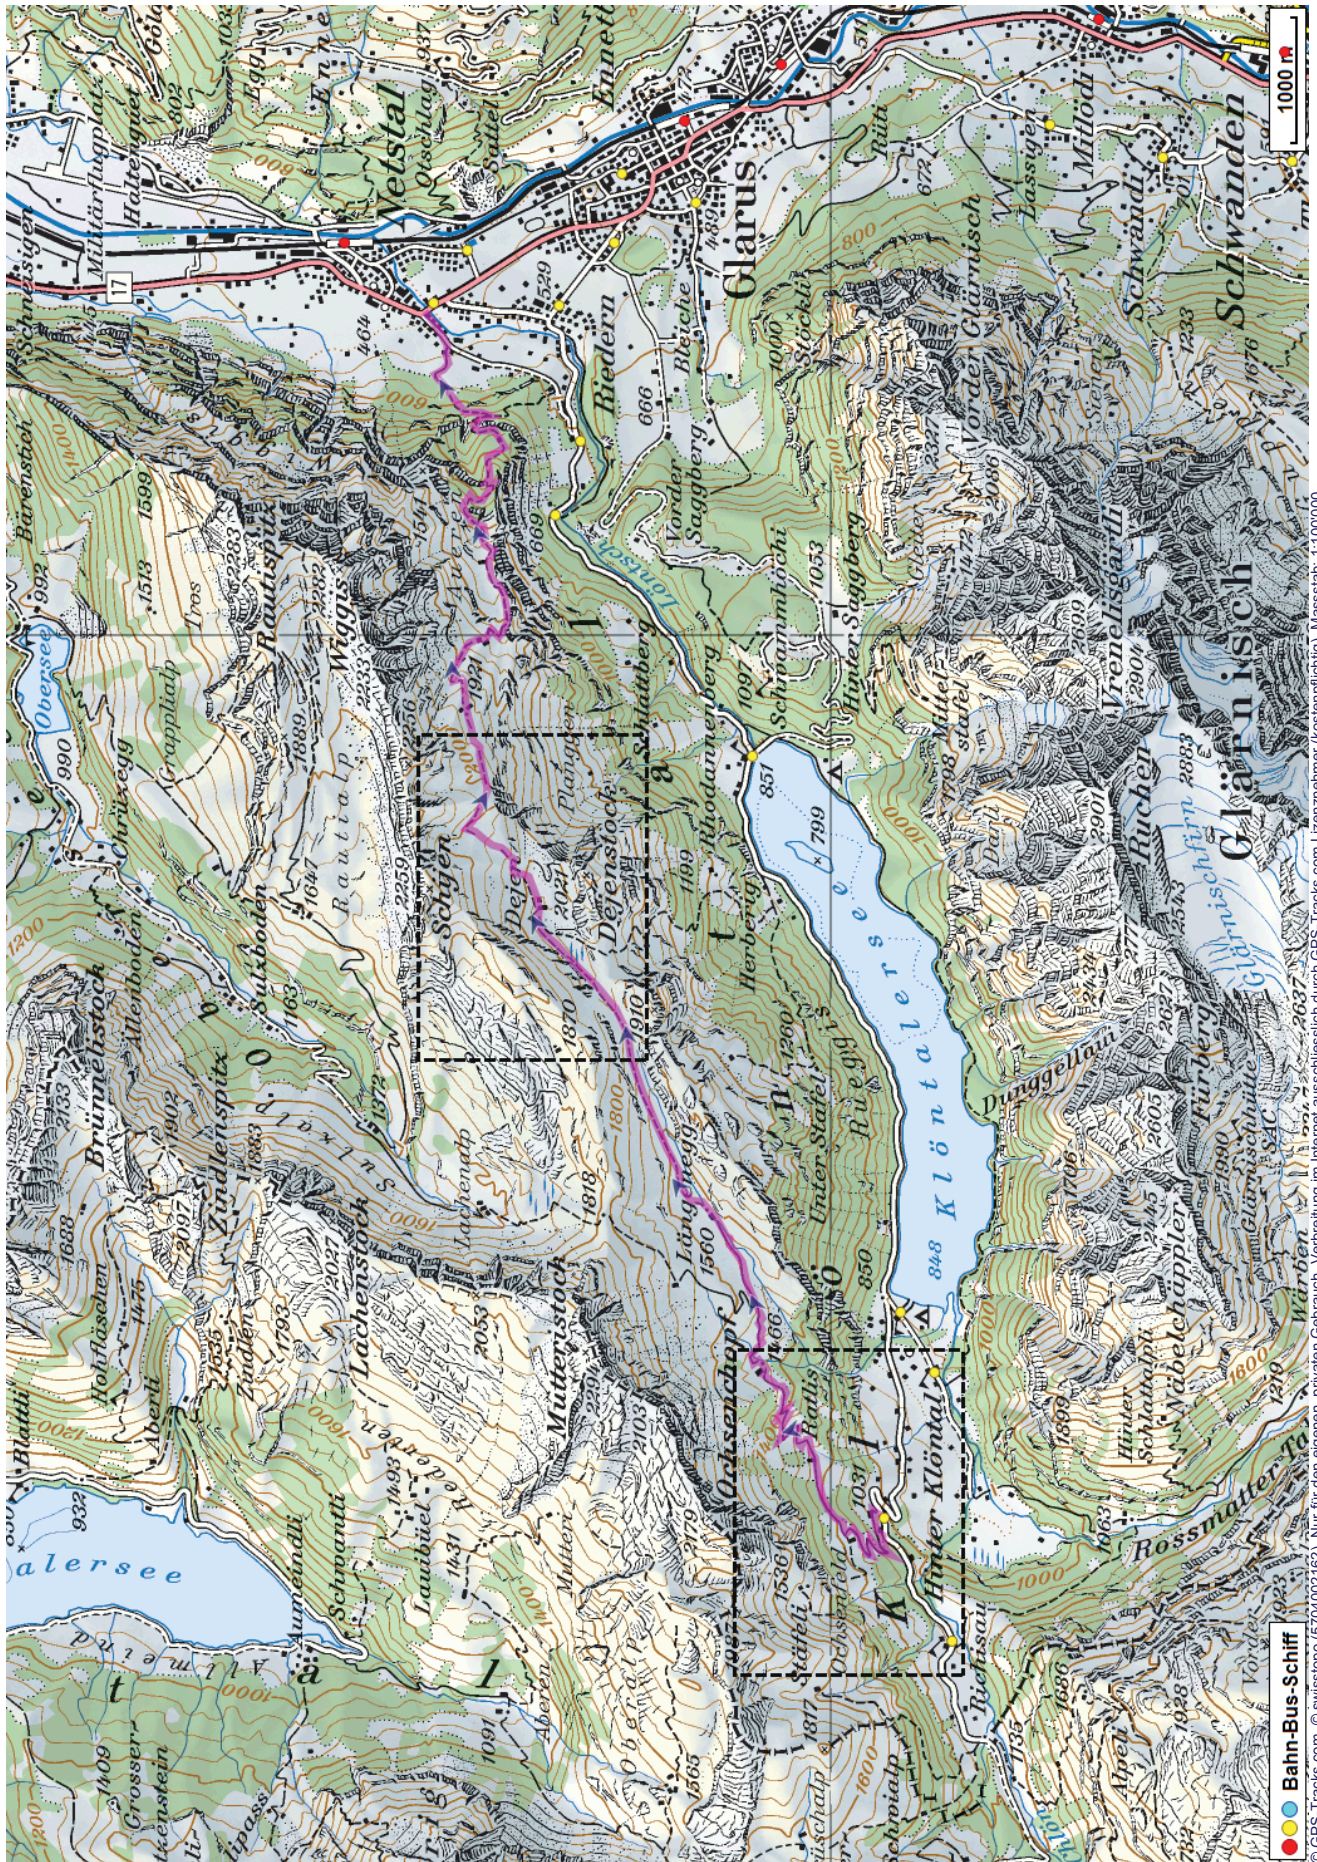

# Bergwanderung Dejen – Netstal

---

**Distanz:** 14.5 km

**Zeitbedarf:** 6 h

**Aufstieg:** 1036 m

**Abstieg:** 1592 m

**Höchster Punkt:** 2047 m.ü.M.

---

**Tourenbeschreibung**

# Bergwanderung Dejen – Netstal