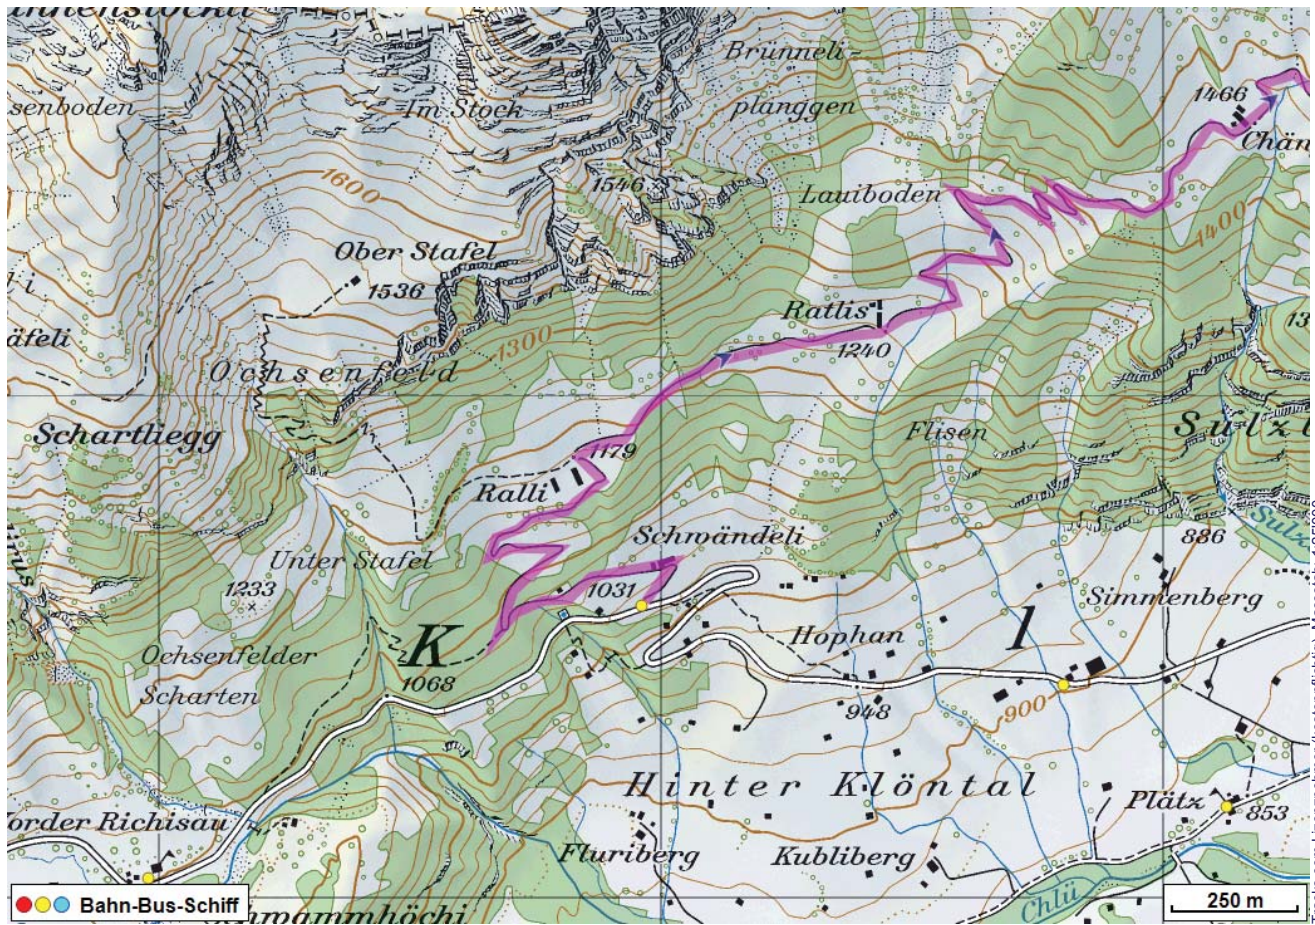

Bergwanderung Dejen – Netstal