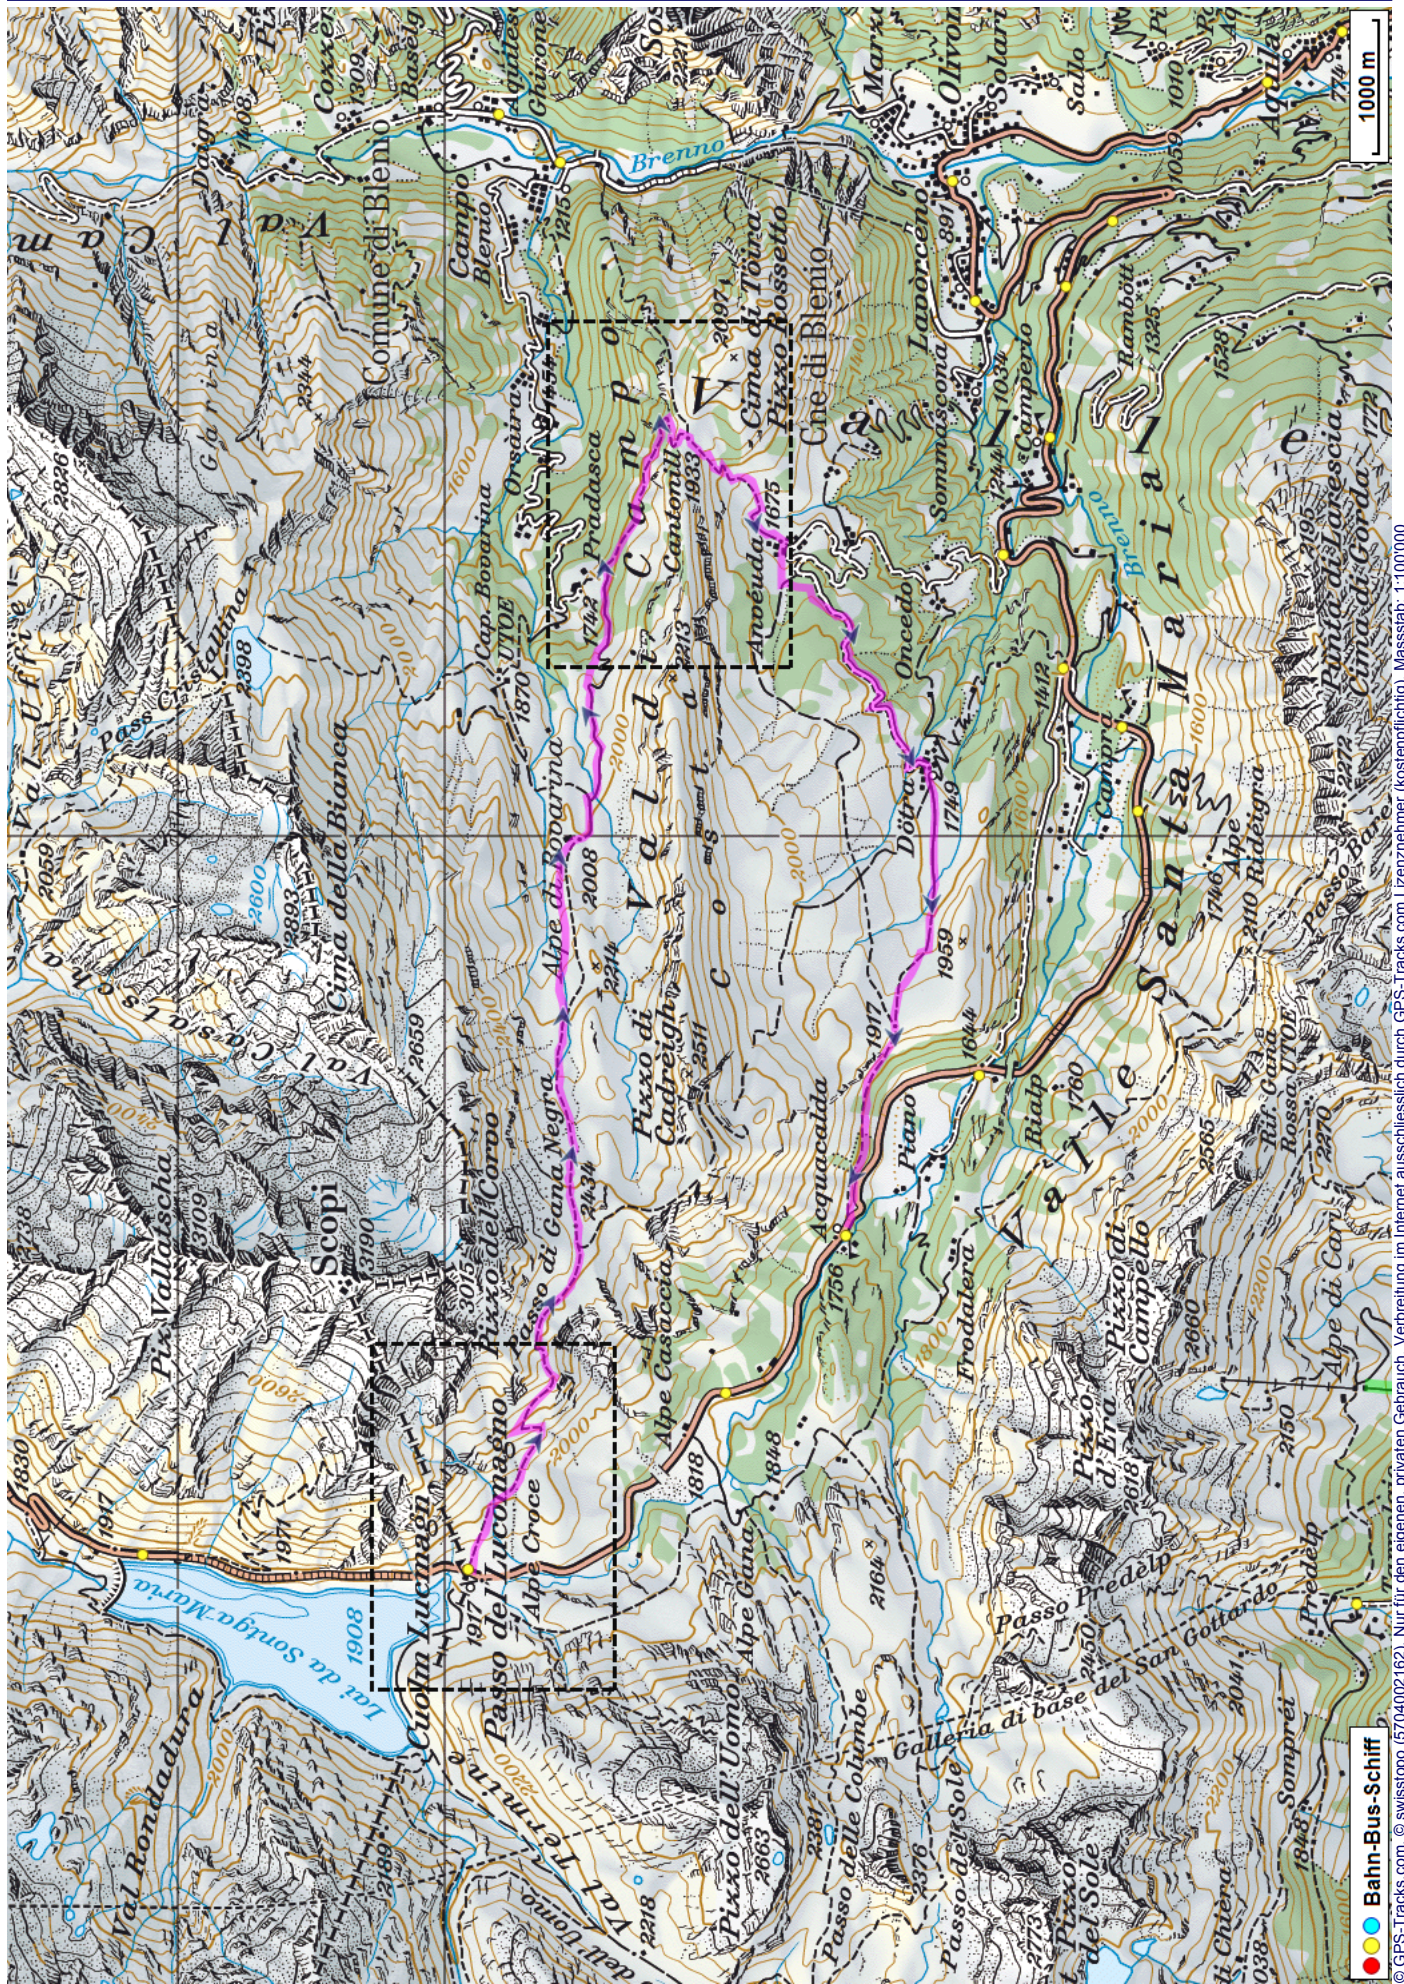


Wanderung Capanna Dötra

Distanz: 18.2 km

Zeitbedarf: 6½ h

Aufstieg: 1135 m

Abstieg: 1295 m

Höchster Punkt: 2438 m.ü.M.

Tourenbeschreibung

Wanderung Capanna Dötra

Wanderung Capanna Döttra

Wanderung Capanna Dötra

Höhenprofil