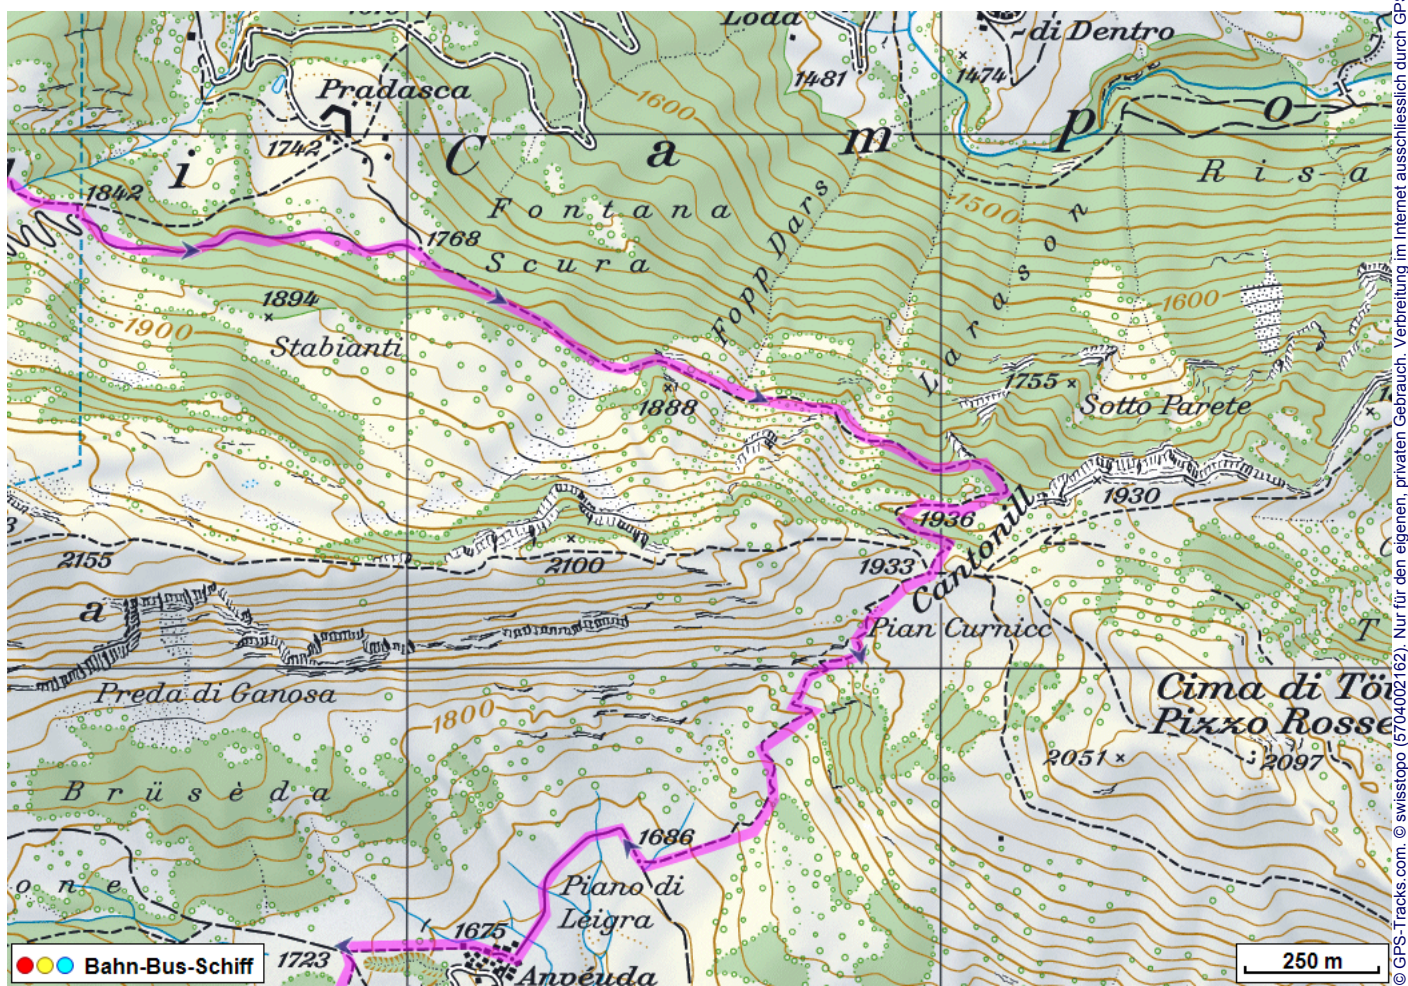


Wanderung Capanna Dötra

Distanz: 18.2 km

Zeitbedarf: 6½ h

Aufstieg: 1135 m

Abstieg: 1295 m

Höchster Punkt: 2438 m.ü.M.

Tourenbeschreibung

Wanderung Capanna Dötra

Wanderung Capanna Döttra

Wanderung Capanna Dötra

Höhenprofil