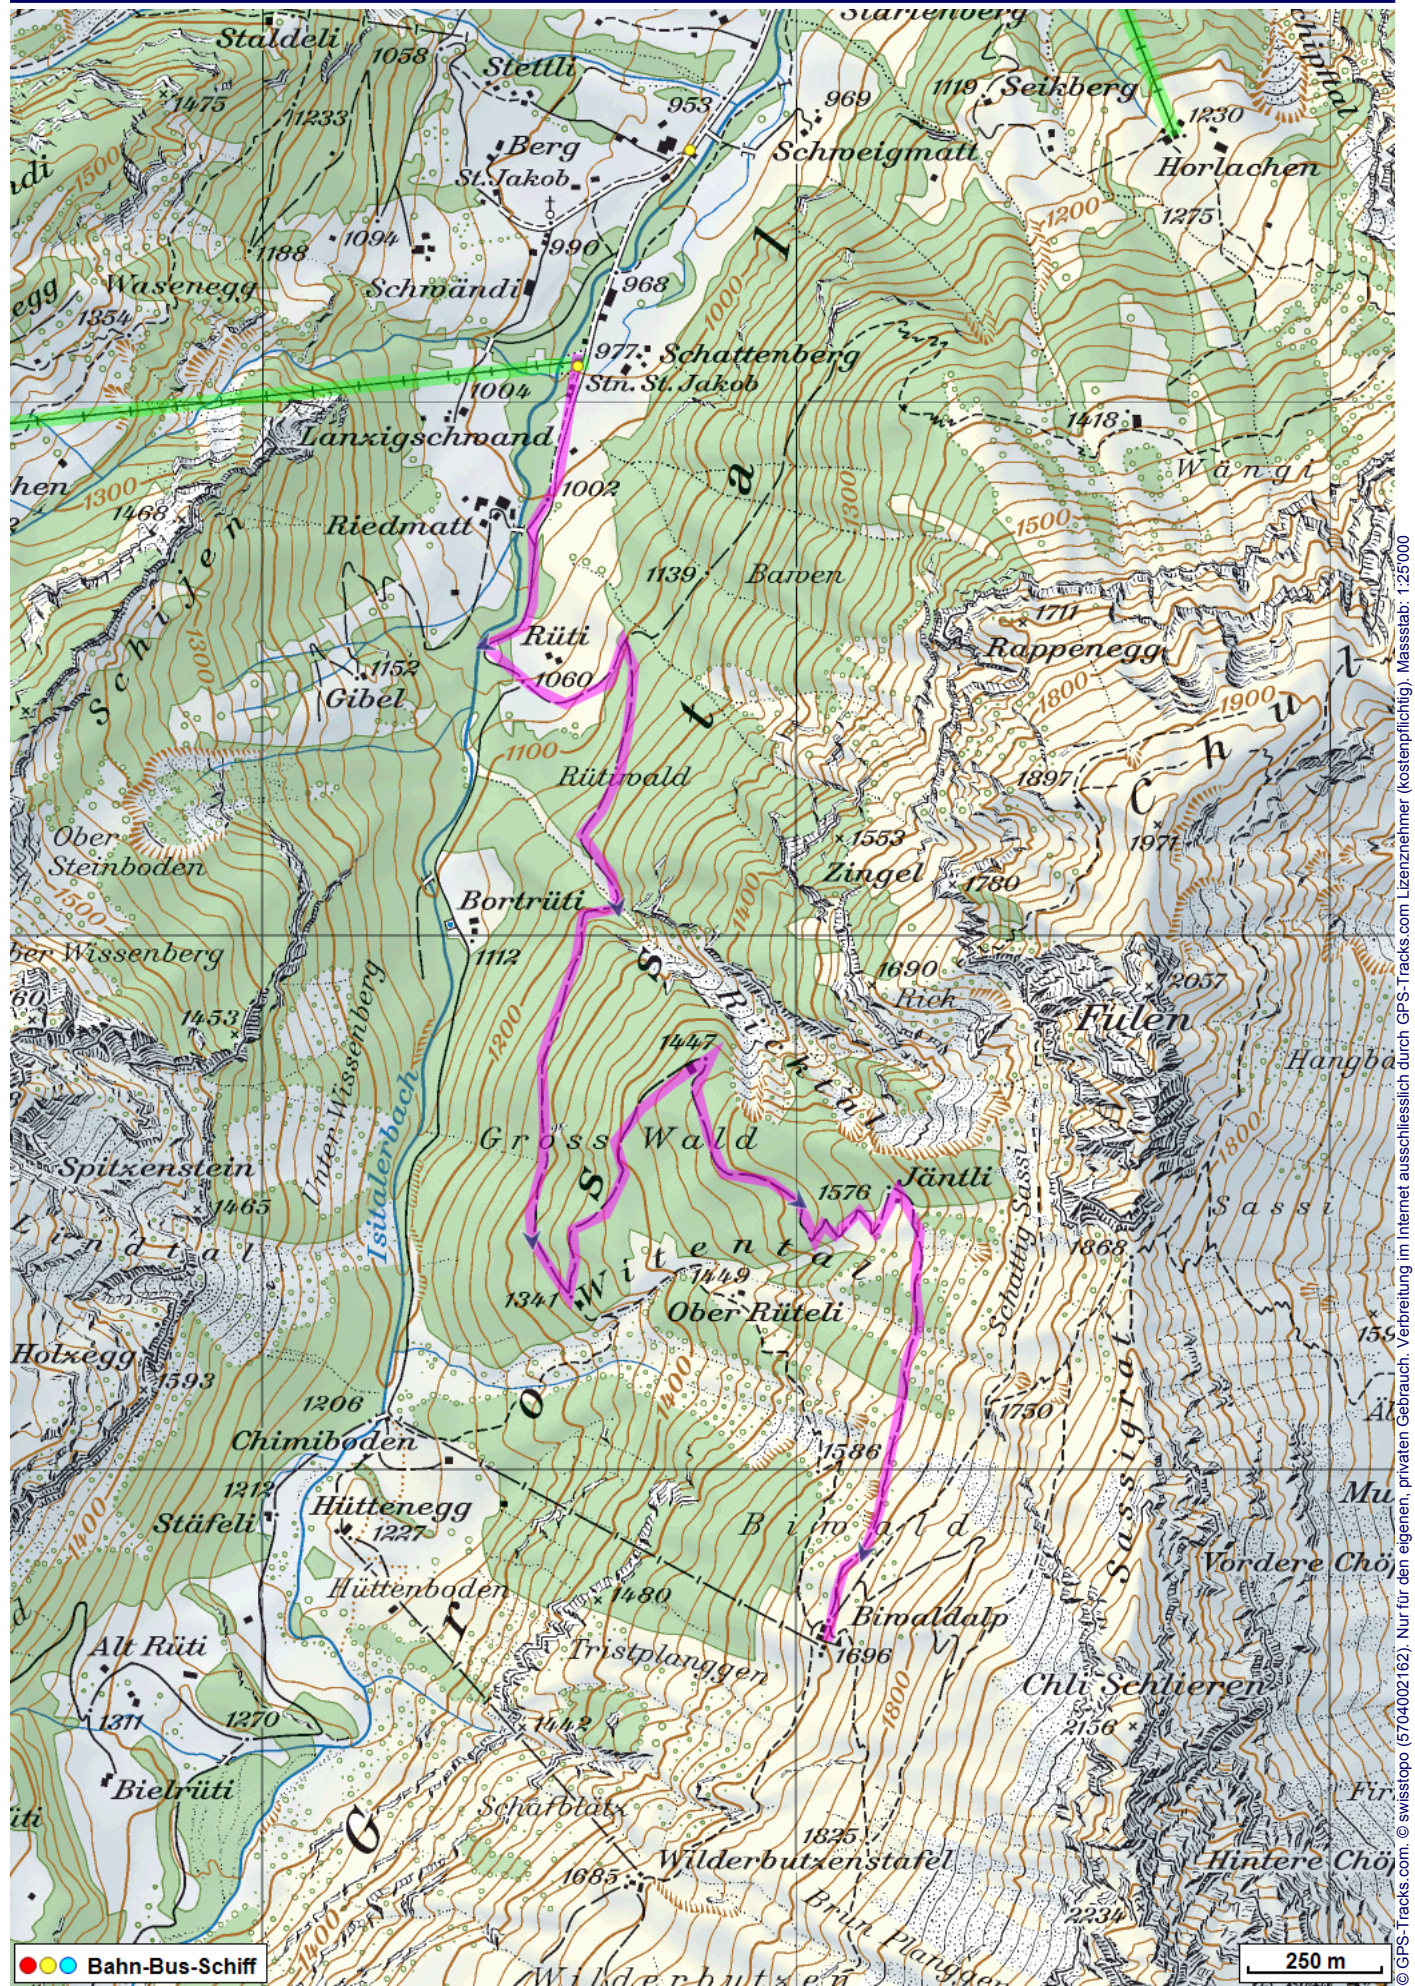

Wanderung Grosstal Berggasthaus Biwaldalp

© GPS-Tracks.com. © swisstopo (6704002162). Nur für den eigenen, privaten Gebrauch. Verbreitung im Internet ausschliesslich durch GPS-Tracks.com Lizenznehmer (kostenpflichtig). Massstab: 1:25000