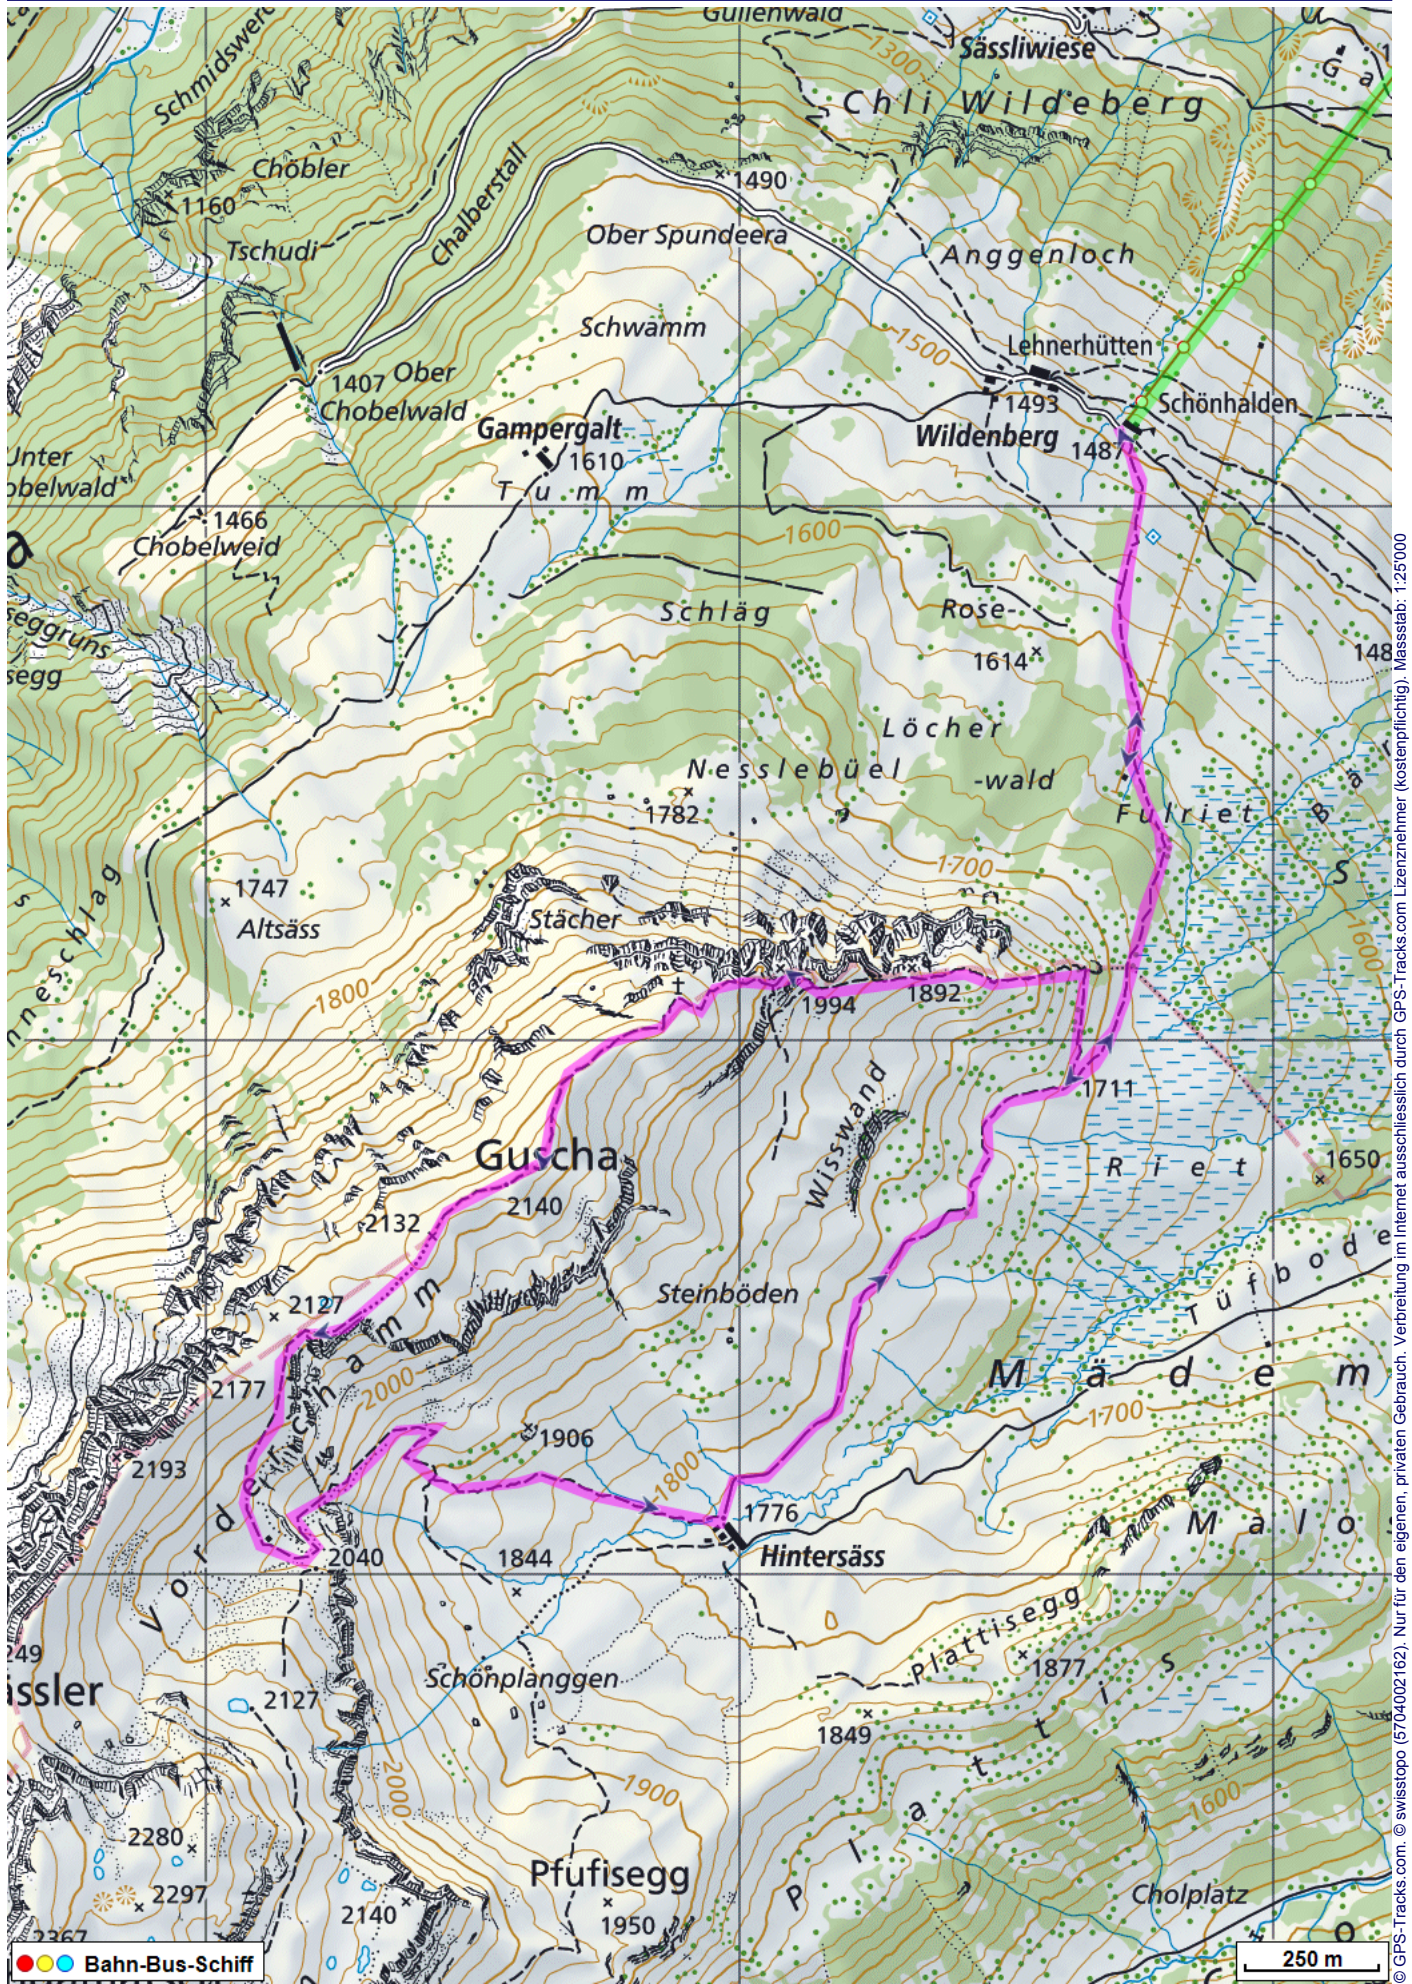


Bergtour Guscha

Distanz: 7.2 km

Zeitbedarf: 3½ h

Aufstieg: 700 m

Abstieg: 700 m

Höchster Punkt: 2135 m.ü.M.

Tourenbeschreibung

Bergtour Guscha

© GPS-Tracks.com. © swisstopo (6704002162). Nur für den eigenen, privaten Gebrauch. Verbreitung im Internet ausschliesslich durch GPS-Tracks.com Lizenznehmer (kostenpflichtig). Massstab: 1:25000

Bergtour Guscha

Höhenprofil