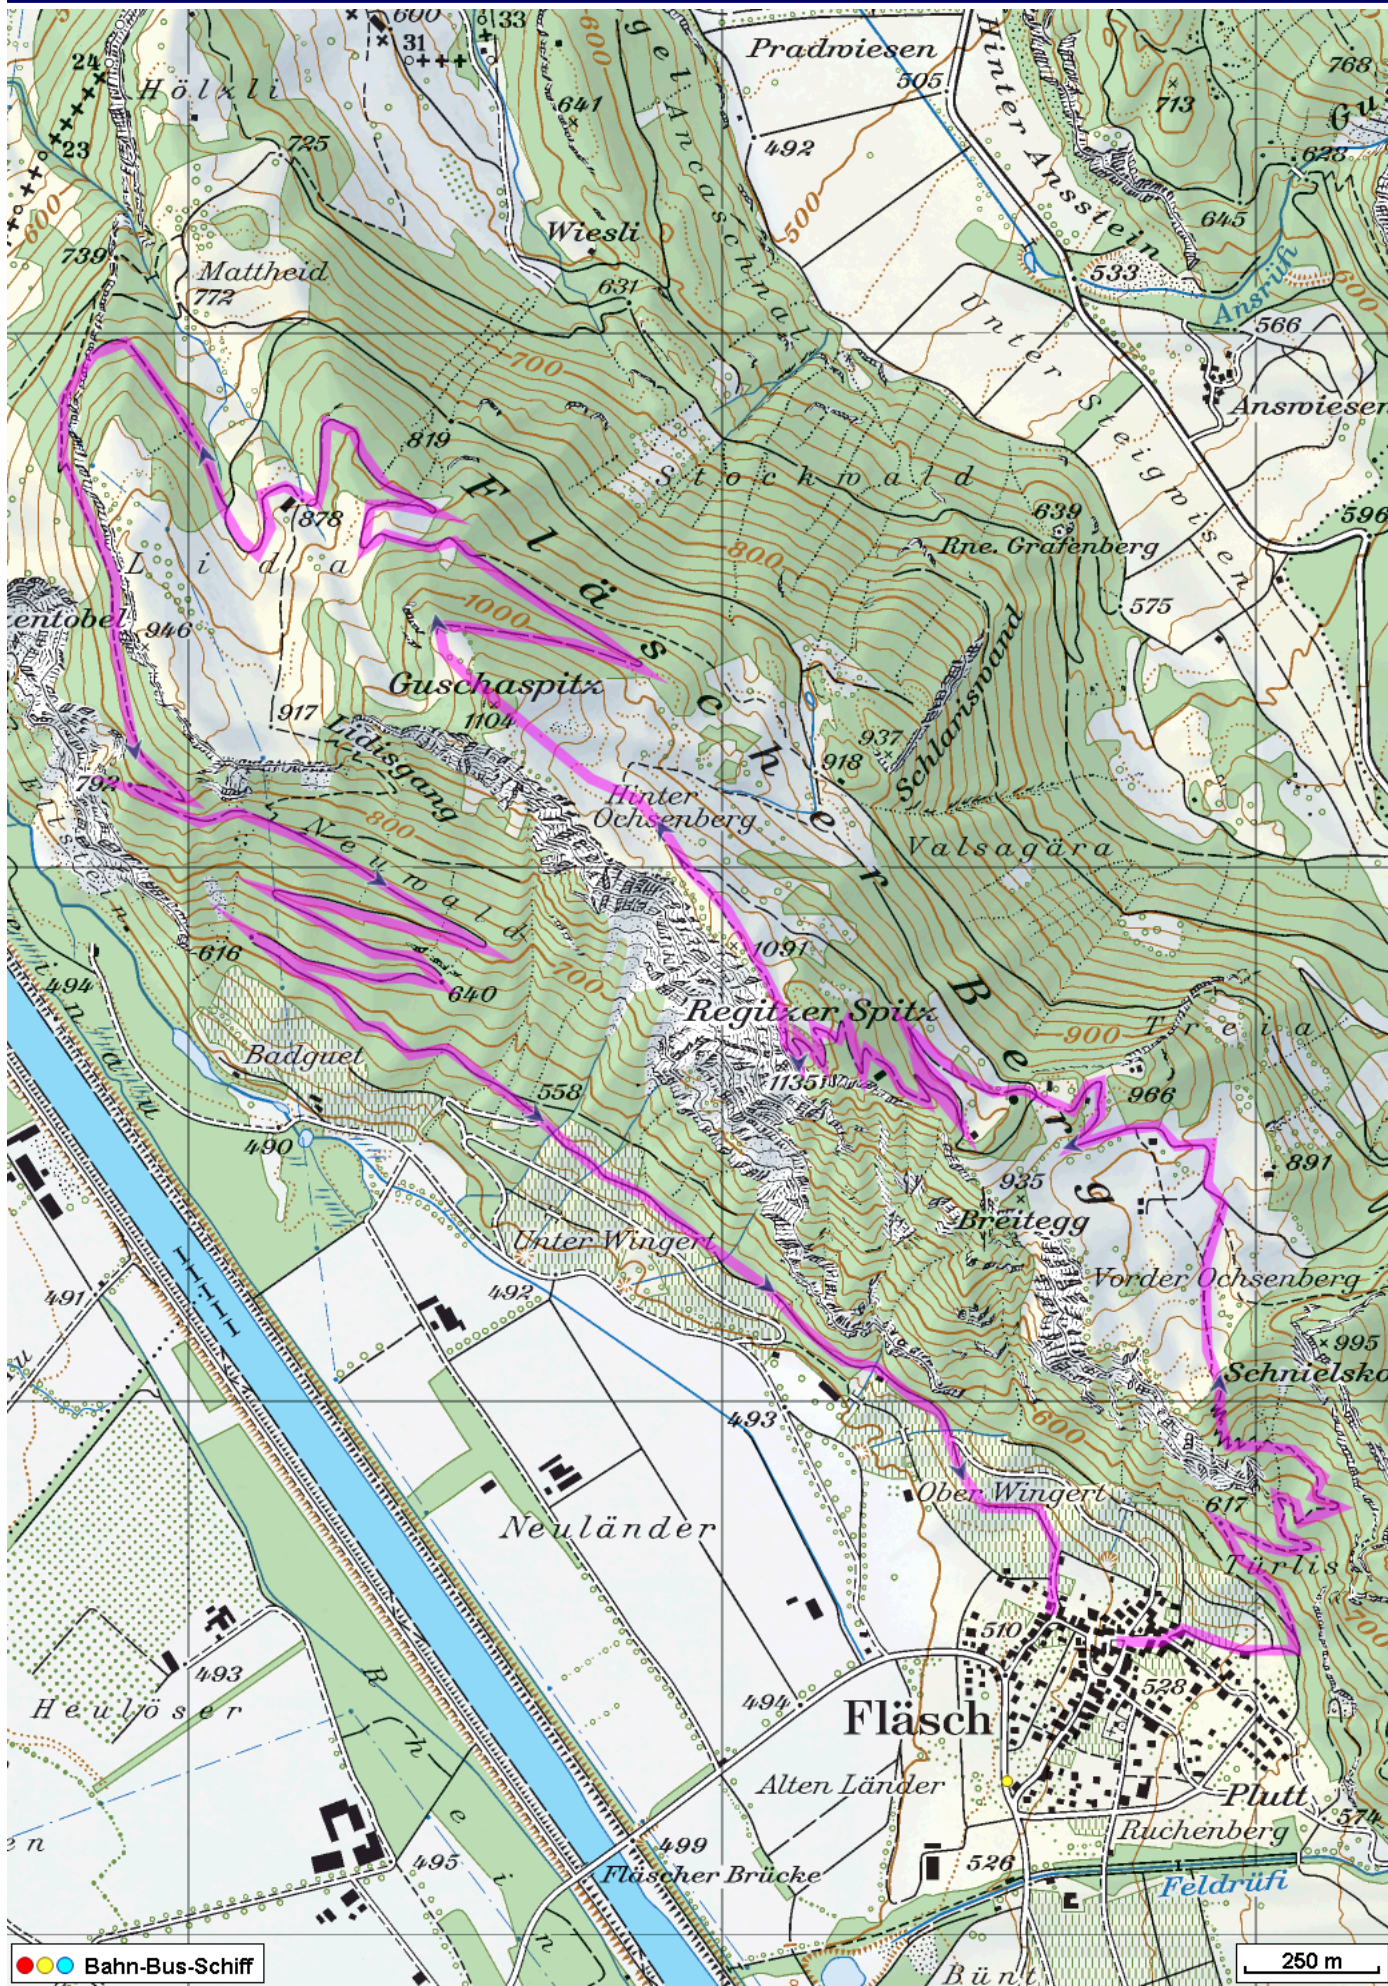


Bergwanderung Regitzer Spitz

Distanz: 12.5 km

Zeitbedarf: 4 h

Aufstieg: 760 m

Abstieg: 760 m

Höchster Punkt: 1124 m.ü.M.

Tourenbeschreibung

Bergwanderung Regitzer Spitz

© GPS-Tracks.com. © swisstopo (6704002162). Nur für den eigenen, privaten Gebrauch. Verbreitung im Internet ausschliesslich durch GPS-Tracks.com Lizenznehmer (kostenpflichtig). Massstab: 1:25000

Bergwanderung Regitzer Spitz

Höhenprofil