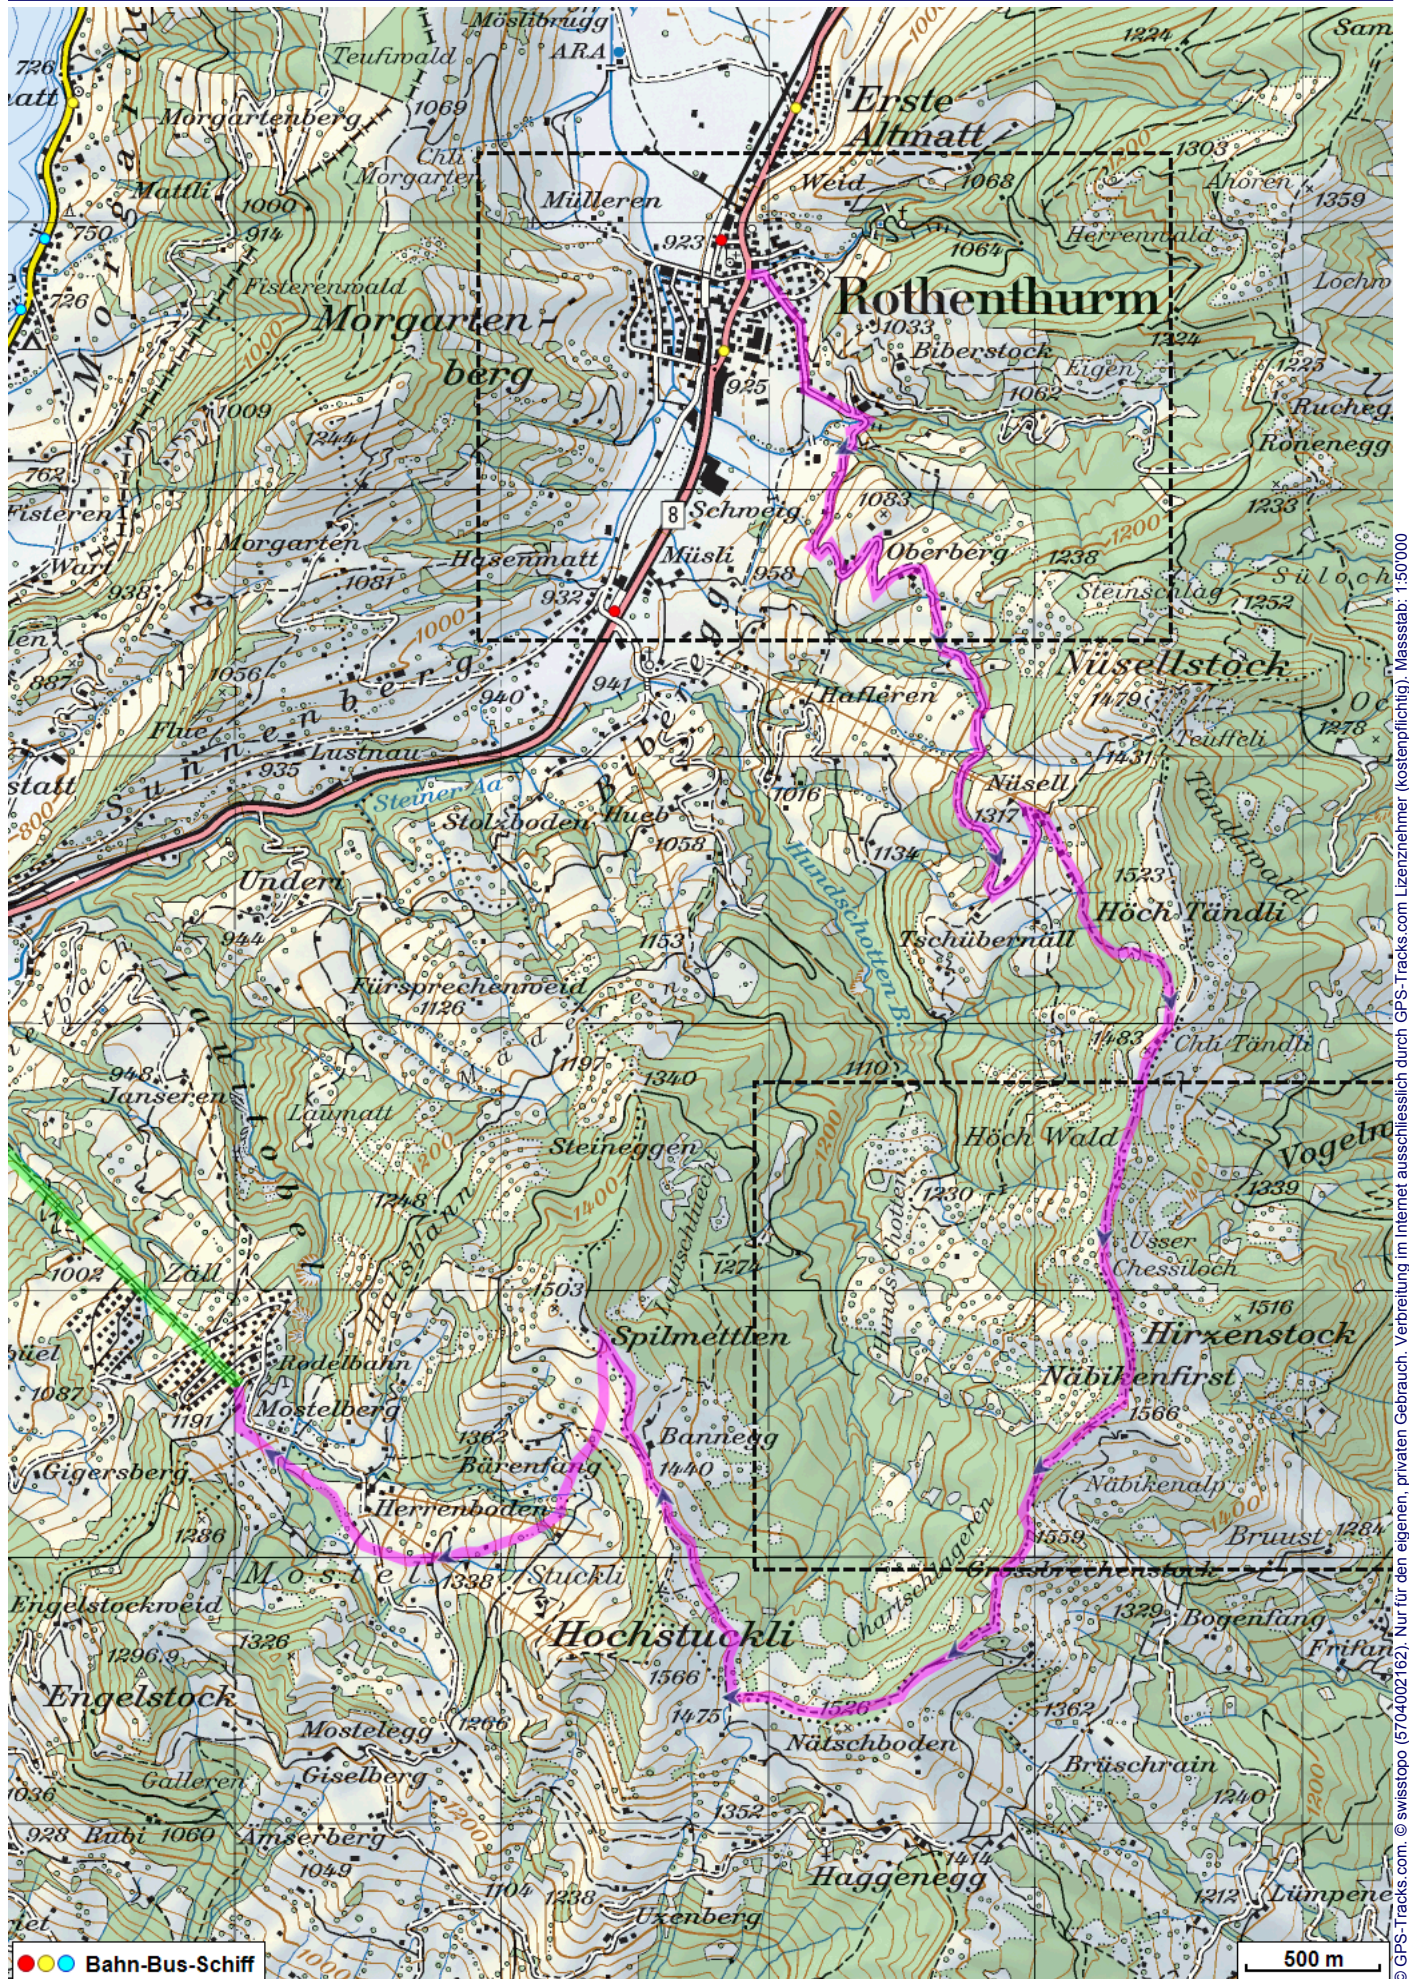


Schneeschuhtour Nüsellstock

Distanz: 12.4 km

Zeitbedarf: 4½ h

Aufstieg: 745 m

Abstieg: 490 m

Höchster Punkt: 1559 m.ü.M.

Schneeschuhtour Nüsellstock

© GPS-Tracks.com. © swisstopo (6704002162). Nur für den eigenen, privaten Gebrauch. Verbreitung im Internet ausschliesslich durch GPS-Tracks.com Lizenznehmer (kostenpflichtig). Massstab: 1:50000

Schneeschuhtour Nüsellstock

© GPS-Tracks.com. © swisstopo (6704002162). Nur für den eigenen, privaten Gebrauch. Verbreitung im Internet ausschliesslich durch GPS-Tracks.com Lizenznehmer (kostenpflichtig). Massstab: 1:25000

Schneeschuhtour Nüsellstock

Höhenprofil