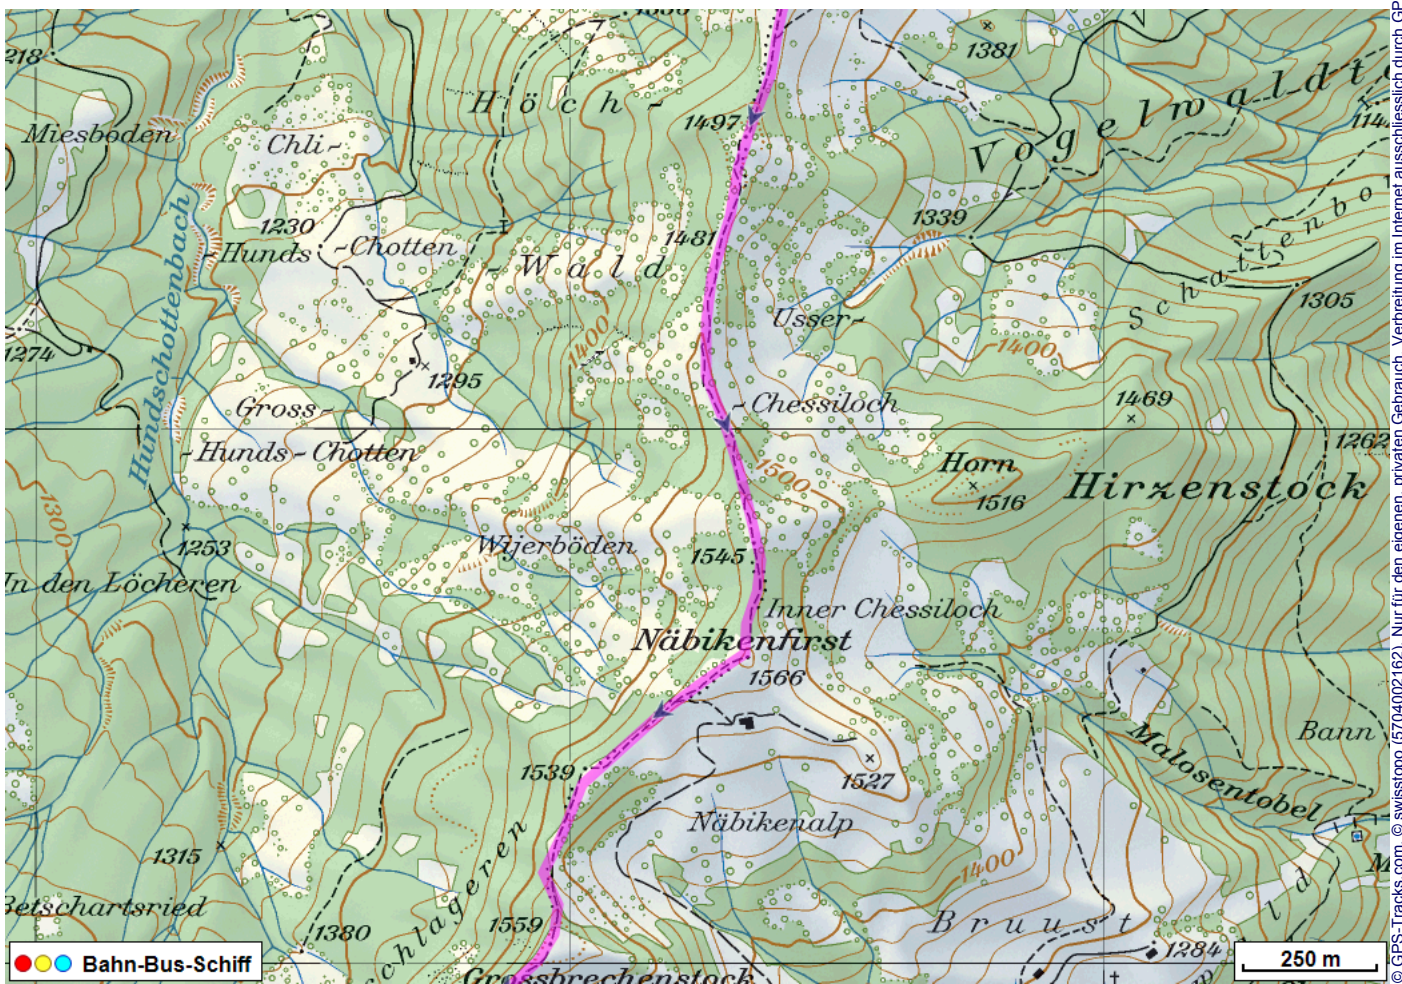


Schneeschuhtour Nüsellstock

Distanz: 12.4 km

Zeitbedarf: 4½ h

Aufstieg: 745 m

Abstieg: 490 m

Höchster Punkt: 1559 m.ü.M.

Schneeschuhtour Nüsellstock

© GPS-Tracks.com. © swisstopo (6704002162). Nur für den eigenen, privaten Gebrauch. Verbreitung im Internet ausschliesslich durch GPS-Tracks.com Lizenznehmer (kostenpflichtig). Massstab: 1:50000

Schneeschuhtour Nüsellstock

© GPS-Tracks.com. © swisstopo (6704002162). Nur für den eigenen, privaten Gebrauch. Verbreitung im Internet ausschliesslich durch GPS-Tracks.com Lizenznehmer (kostenpflichtig). Massstab: 1:25000

Schneeschuhtour Nüsellstock

Höhenprofil