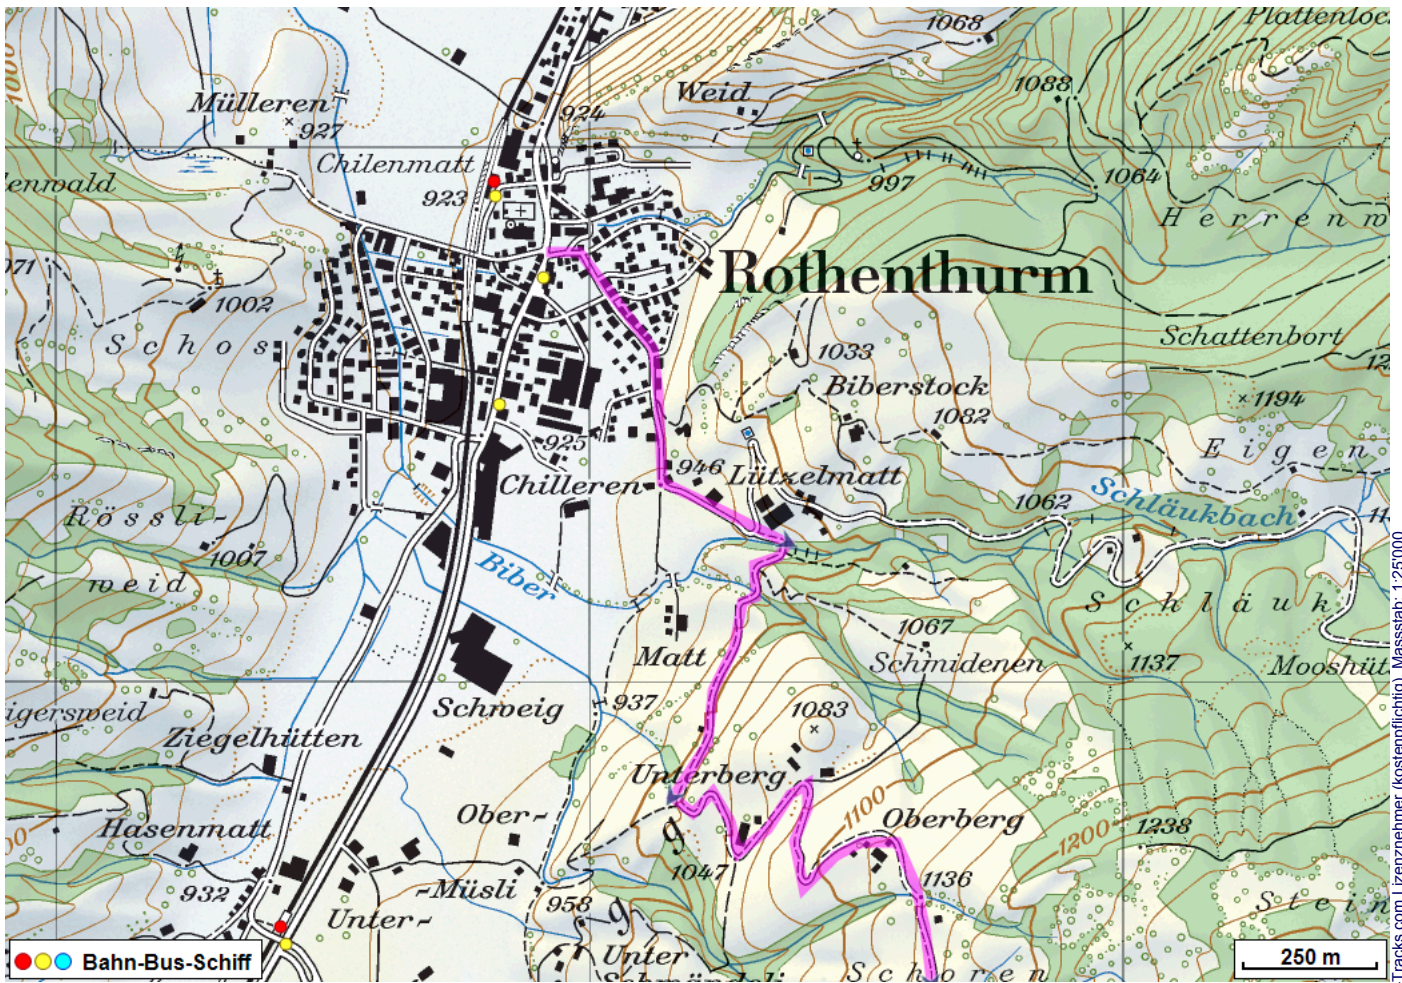


Schneeschuhtour Nüsellstock

Distanz: 12.4 km

Zeitbedarf: 4½ h

Aufstieg: 745 m

Abstieg: 490 m

Höchster Punkt: 1559 m.ü.M.

Schneeschuhtour Nüsellstock

© GPS-Tracks.com. © swisstopo (6704002162). Nur für den eigenen, privaten Gebrauch. Verbreitung im Internet ausschliesslich durch GPS-Tracks.com Lizenznehmer (kostenpflichtig). Massstab: 1:50000

Schneeschuhtour Nüsellstock

© GPS-Tracks.com. © swisstopo (6704002162). Nur für den eigenen, privaten Gebrauch. Verbreitung im Internet ausschliesslich durch GPS-Tracks.com Lizenznehmer (kostenpflichtig). Massstab: 1:25000

Schneeschuhtour Nüsellstock

Höhenprofil