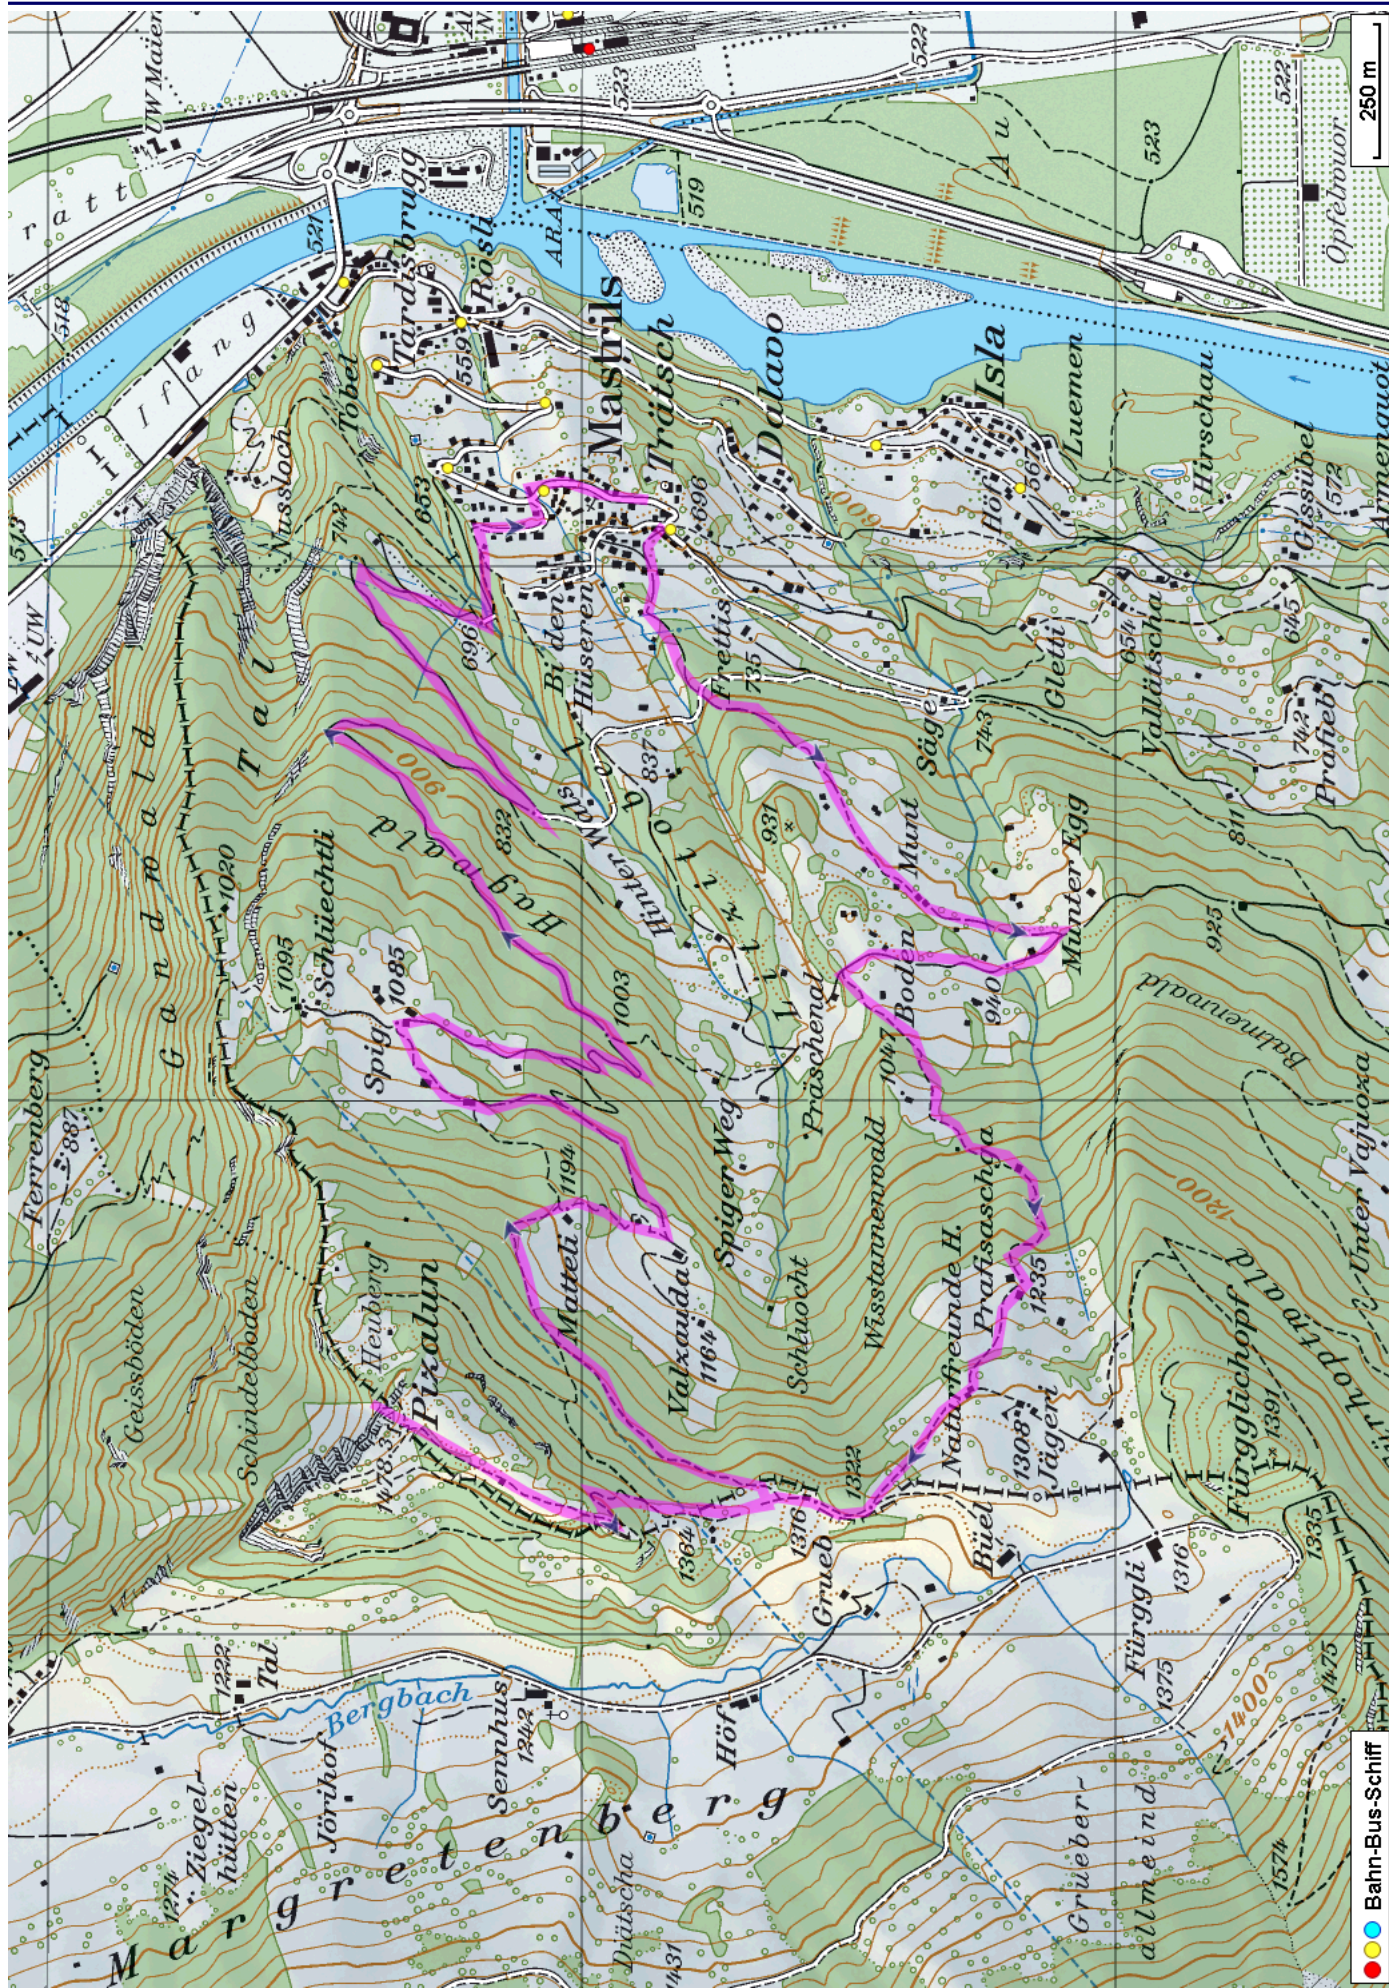


Bergwanderung Pizalun

Distanz: 9.9 km

Zeitbedarf: 4 h

Aufstieg: 850 m

Abstieg: 850 m

Höchster Punkt: 1478 m.ü.M.

Tourenbeschreibung

Bergwanderung Pizalun

Bergwanderung Pizalun

Höhenprofil