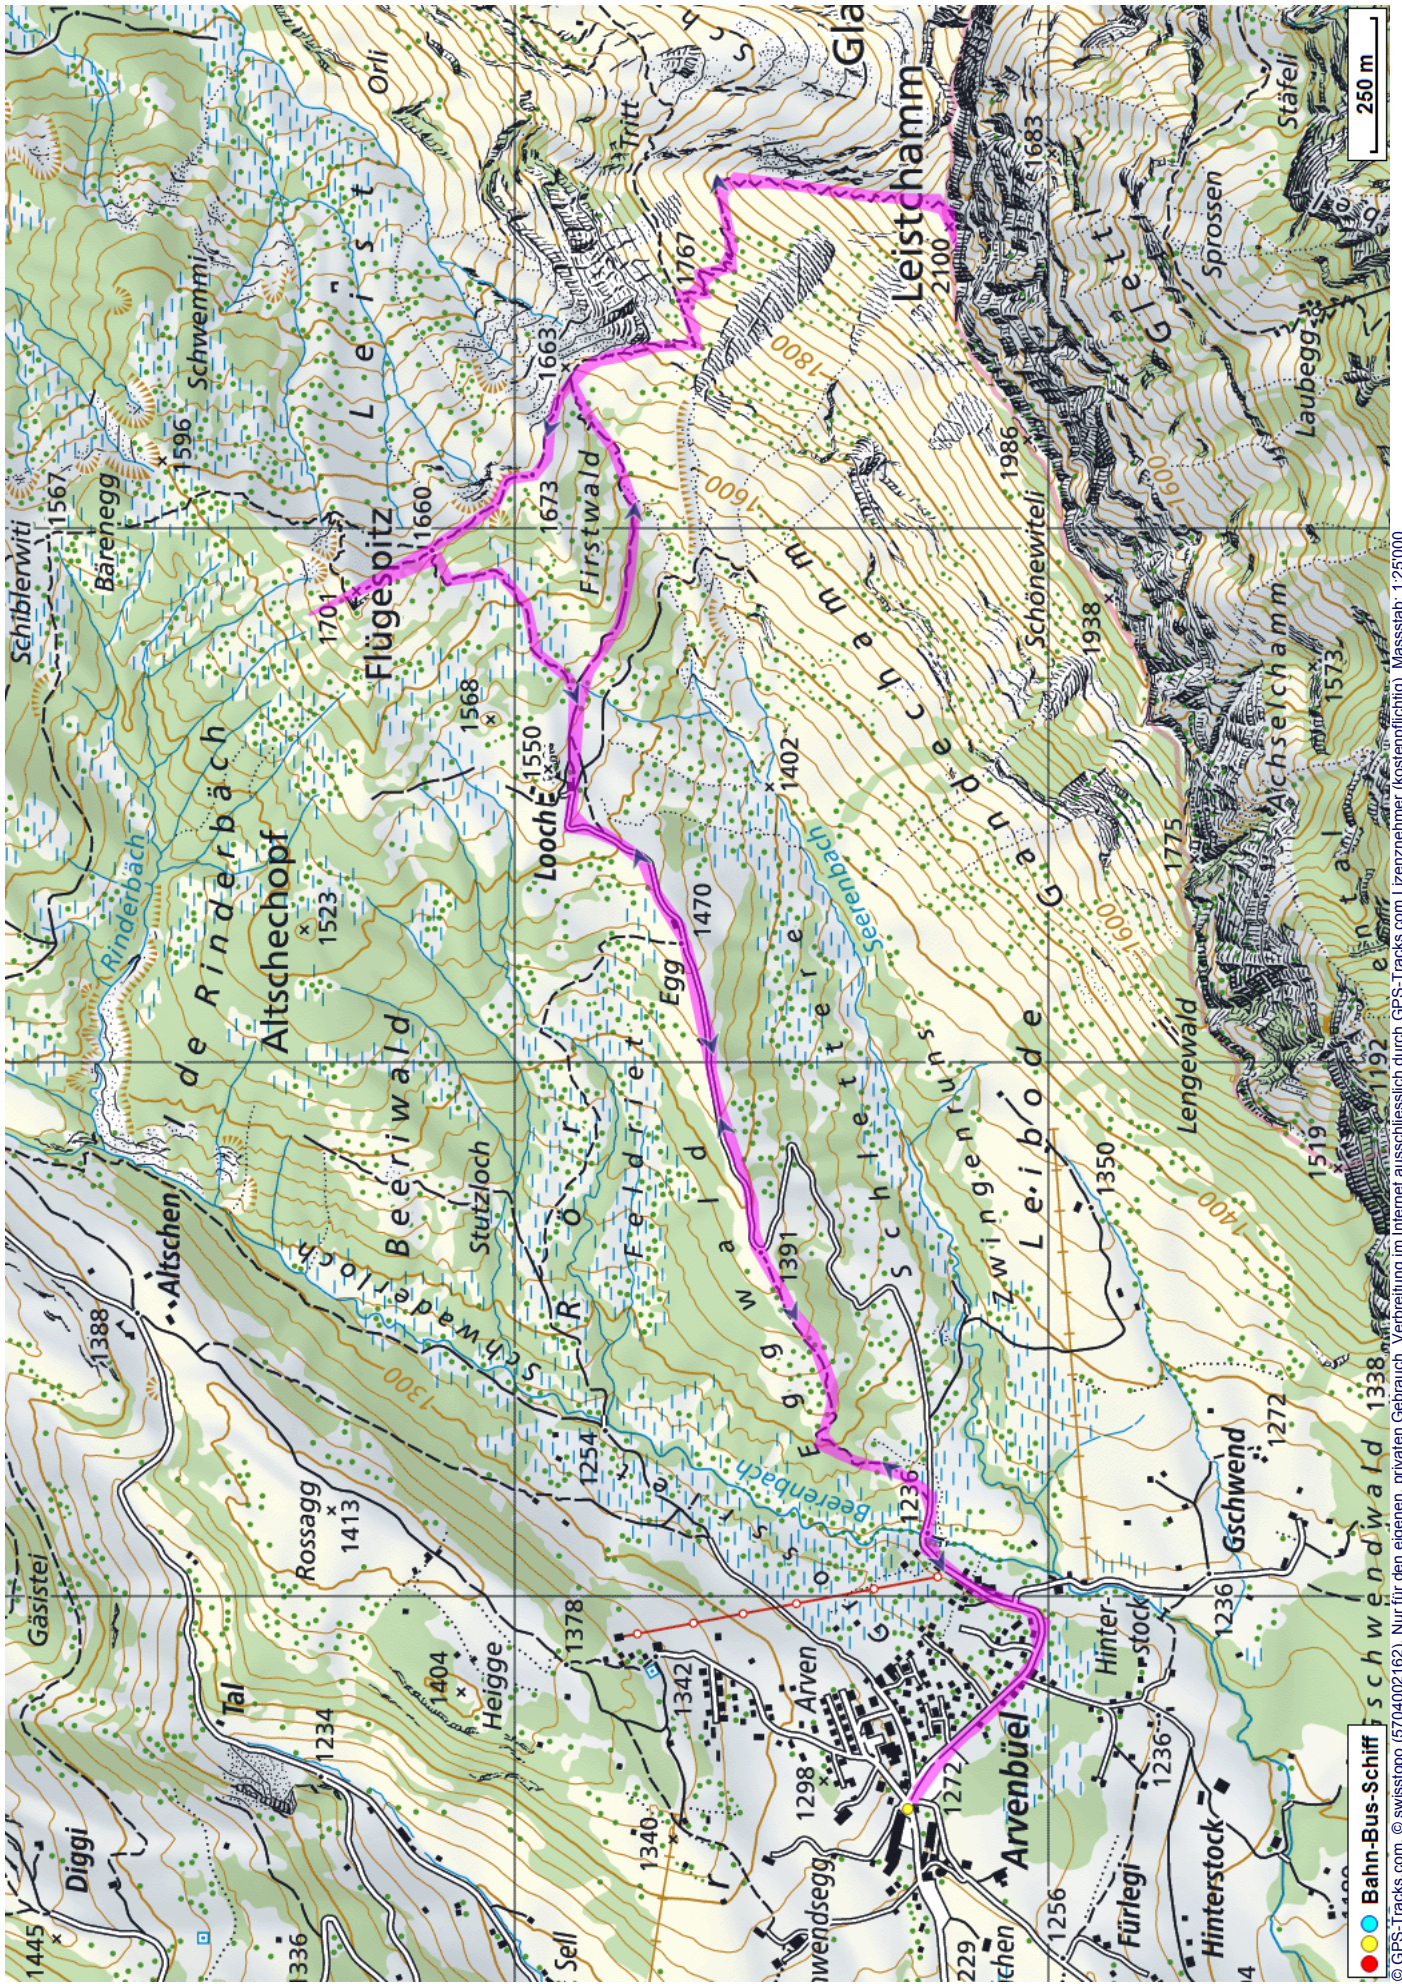


Bergtour Leistchamm

Distanz: 9.5 km

Zeitbedarf: 4 h

Aufstieg: 1020 m

Abstieg: 1020 m

Höchster Punkt: 2101 m.ü.M.

Tourenbeschreibung

Bergtour Leistchamm

Bergtour Leistchamm

Höhenprofil