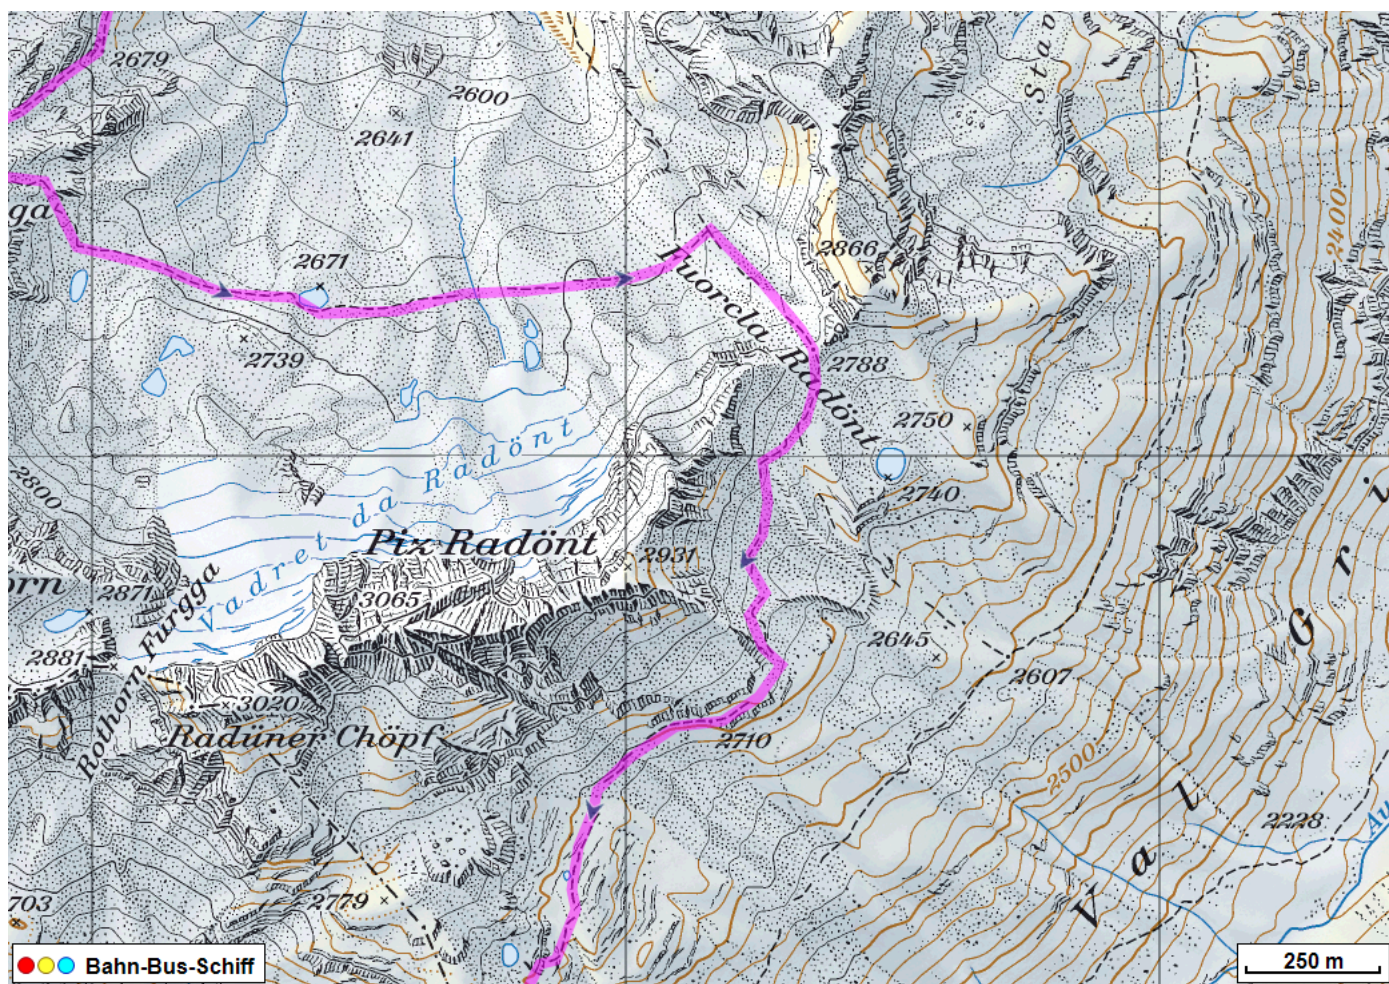


Bergtour Flüela Schwarzhorn

Distanz: 13 km

Zeitbedarf: 5 h

Aufstieg: 1015 m

Abstieg: 1390 m

Höchster Punkt: 3146 m.ü.M.

Tourenbeschreibung

Bergtour Flüela Schwarzhorn

© GPS-Tracks.com. © swisstopo (6704002162). Nur für den eigenen, privaten Gebrauch. Verbreitung im Internet ausschliesslich durch GPS-Tracks.com Lizenznehmer (kostenpflichtig). Massstab: 1:50'000

Bergtour Flüela Schwarzhorn

Bergtour Flüela Schwarzhorn

Höhenprofil