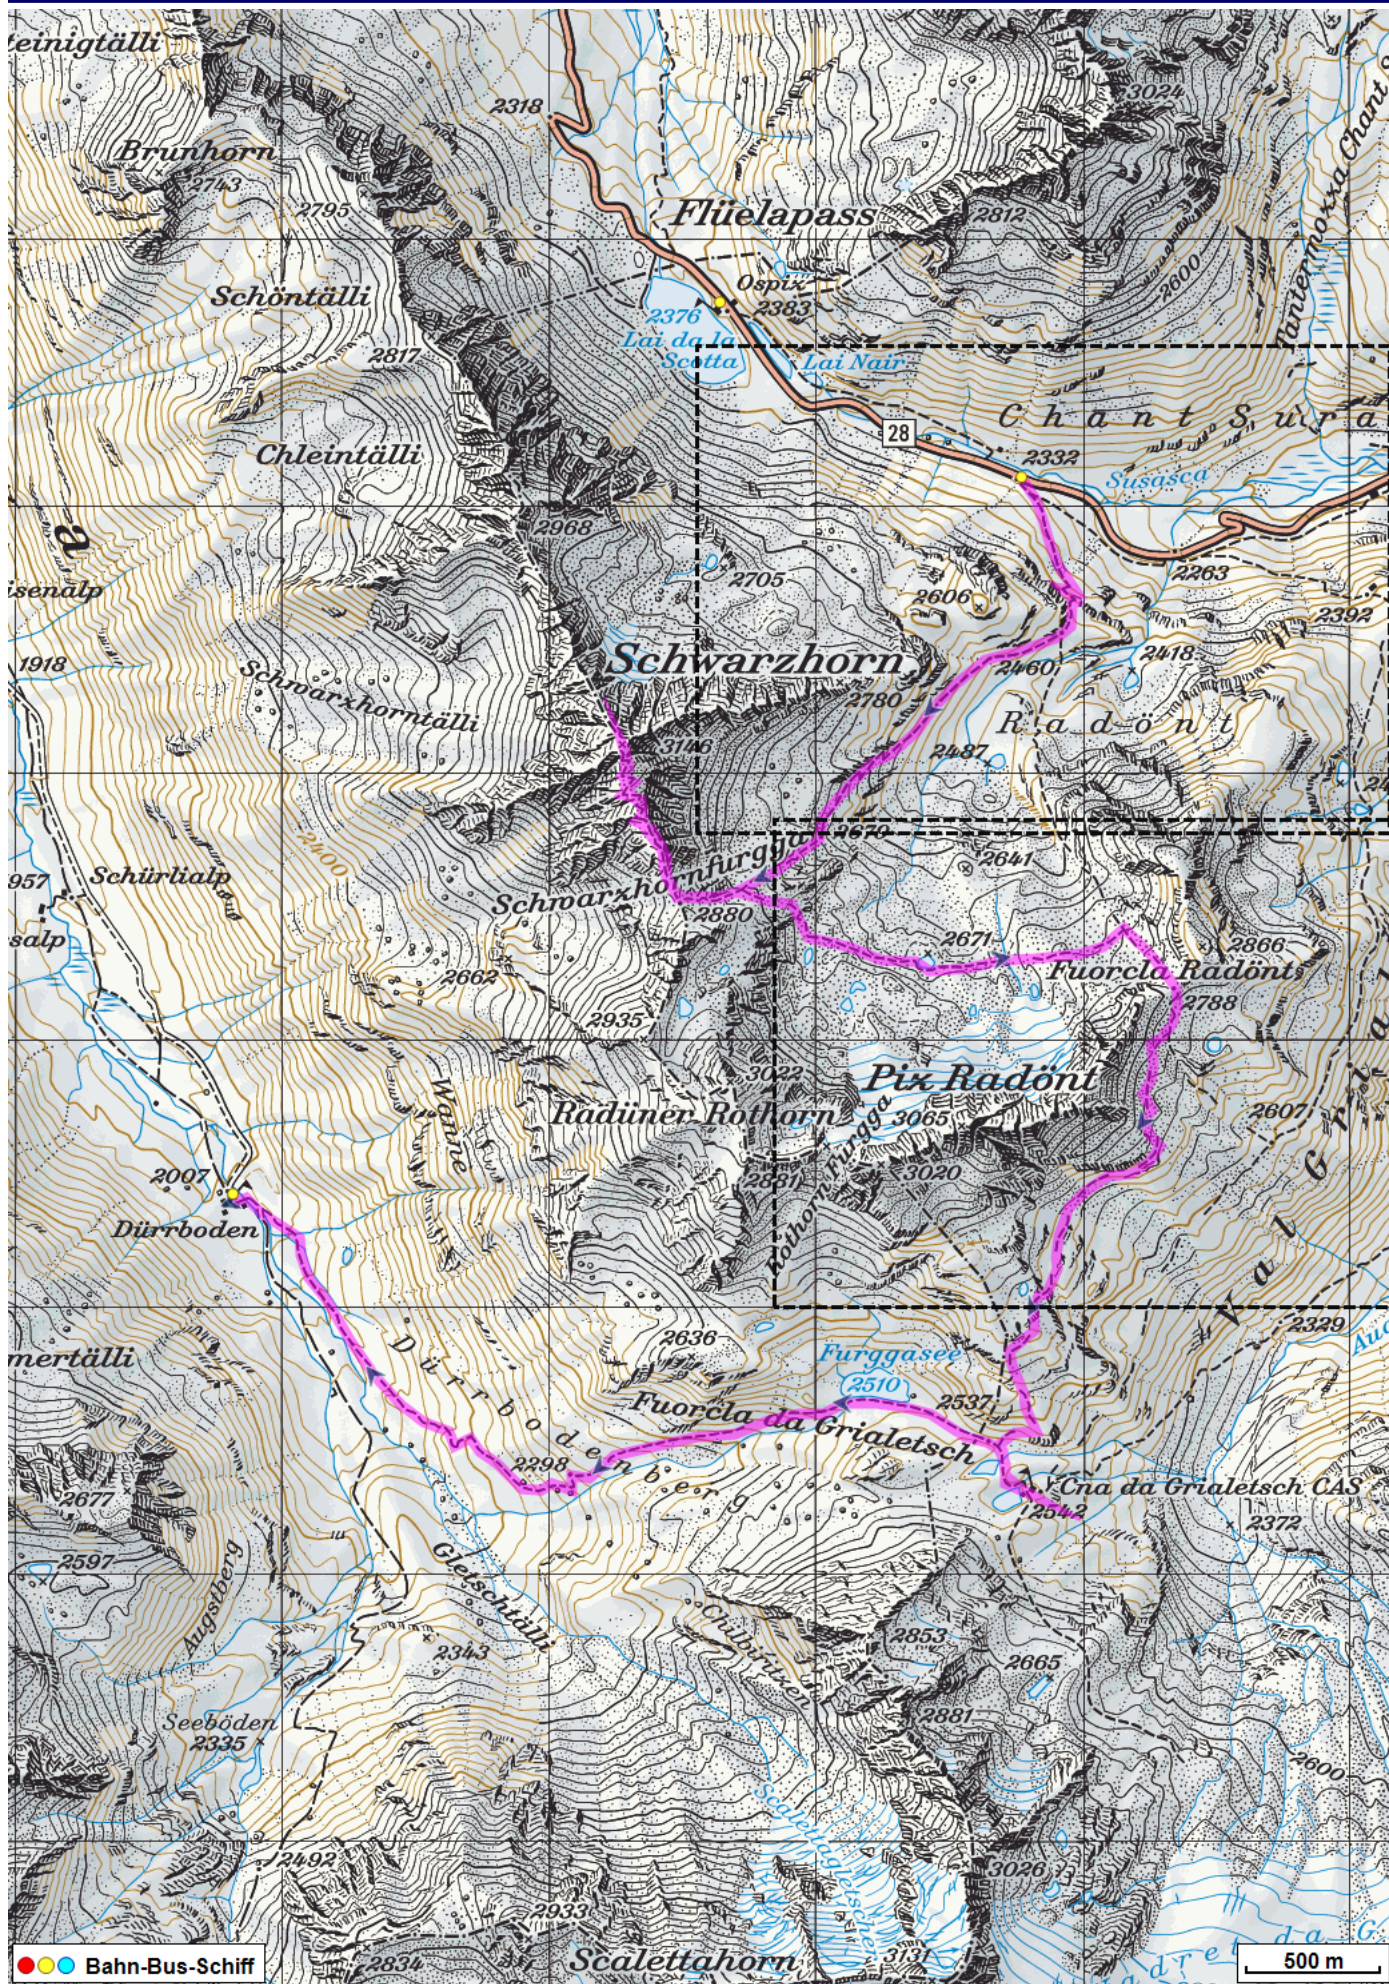


Bergtour Flüela Schwarzhorn

Distanz: 13 km

Zeitbedarf: 5 h

Aufstieg: 1015 m

Abstieg: 1390 m

Höchster Punkt: 3146 m.ü.M.

Tourenbeschreibung

Bergtour Flüela Schwarzhorn

© GPS-Tracks.com. © swisstopo (6704002162). Nur für den eigenen, privaten Gebrauch. Verbreitung im Internet ausschliesslich durch GPS-Tracks.com Lizenznehmer (kostenpflichtig). Massstab: 1:50'000

Bergtour Flüela Schwarzhorn

Bergtour Flüela Schwarzhorn

Höhenprofil