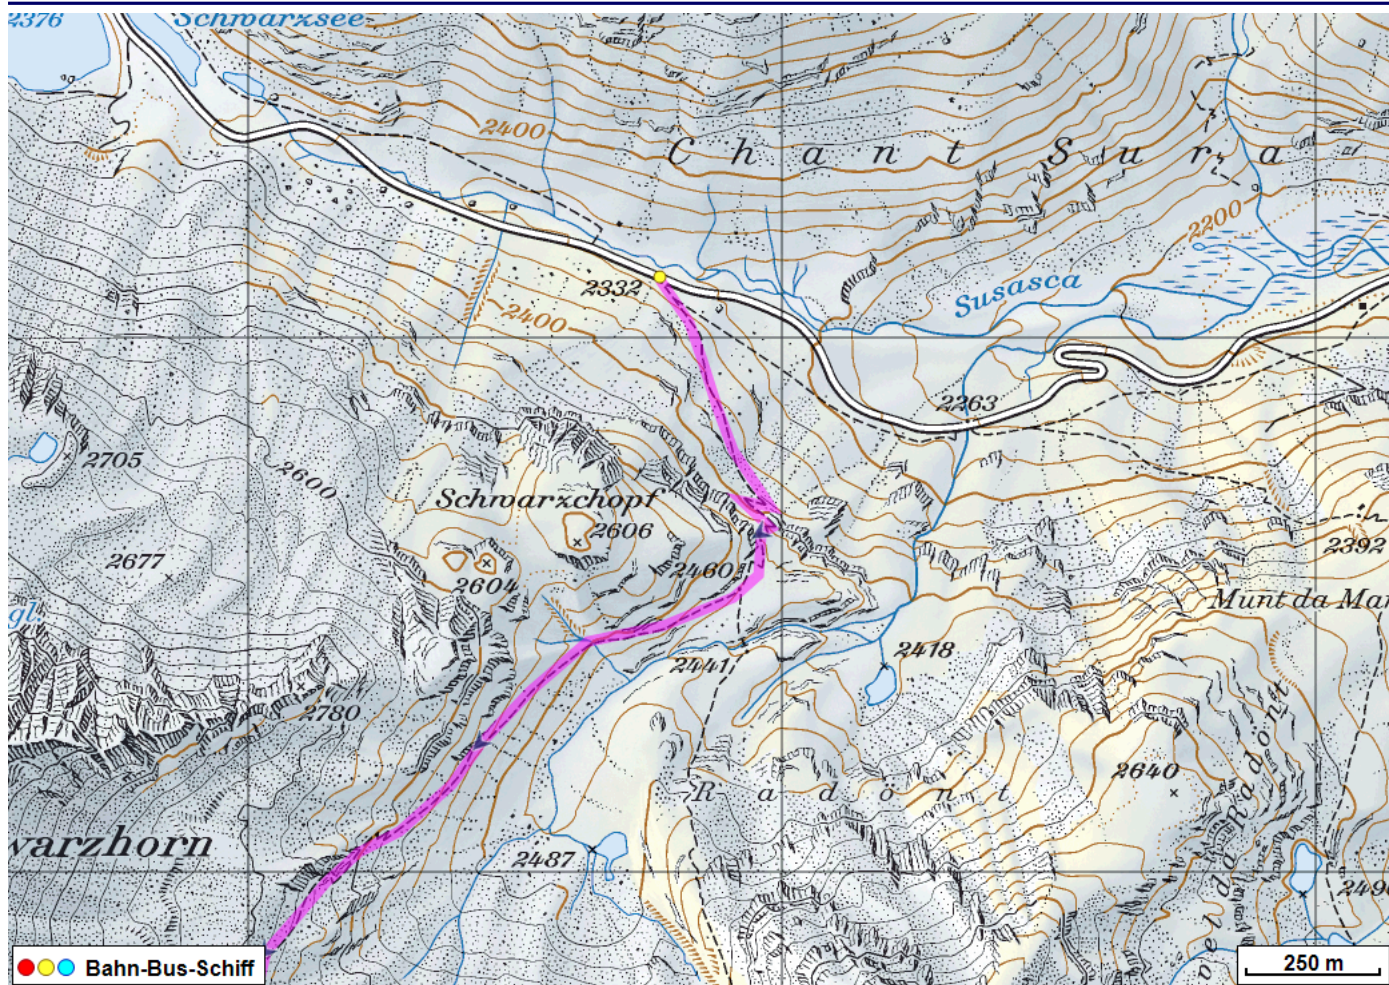


Bergtour Flüela Schwarzhorn

Distanz: 13 km

Zeitbedarf: 5 h

Aufstieg: 1015 m

Abstieg: 1390 m

Höchster Punkt: 3146 m.ü.M.

Tourenbeschreibung

Bergtour Flüela Schwarzhorn

© GPS-Tracks.com. © swisstopo (6704002162). Nur für den eigenen, privaten Gebrauch. Verbreitung im Internet ausschliesslich durch GPS-Tracks.com Lizenznehmer (kostenpflichtig). Massstab: 1:50'000

Bergtour Flüela Schwarzhorn

Bergtour Flüela Schwarzhorn

Höhenprofil