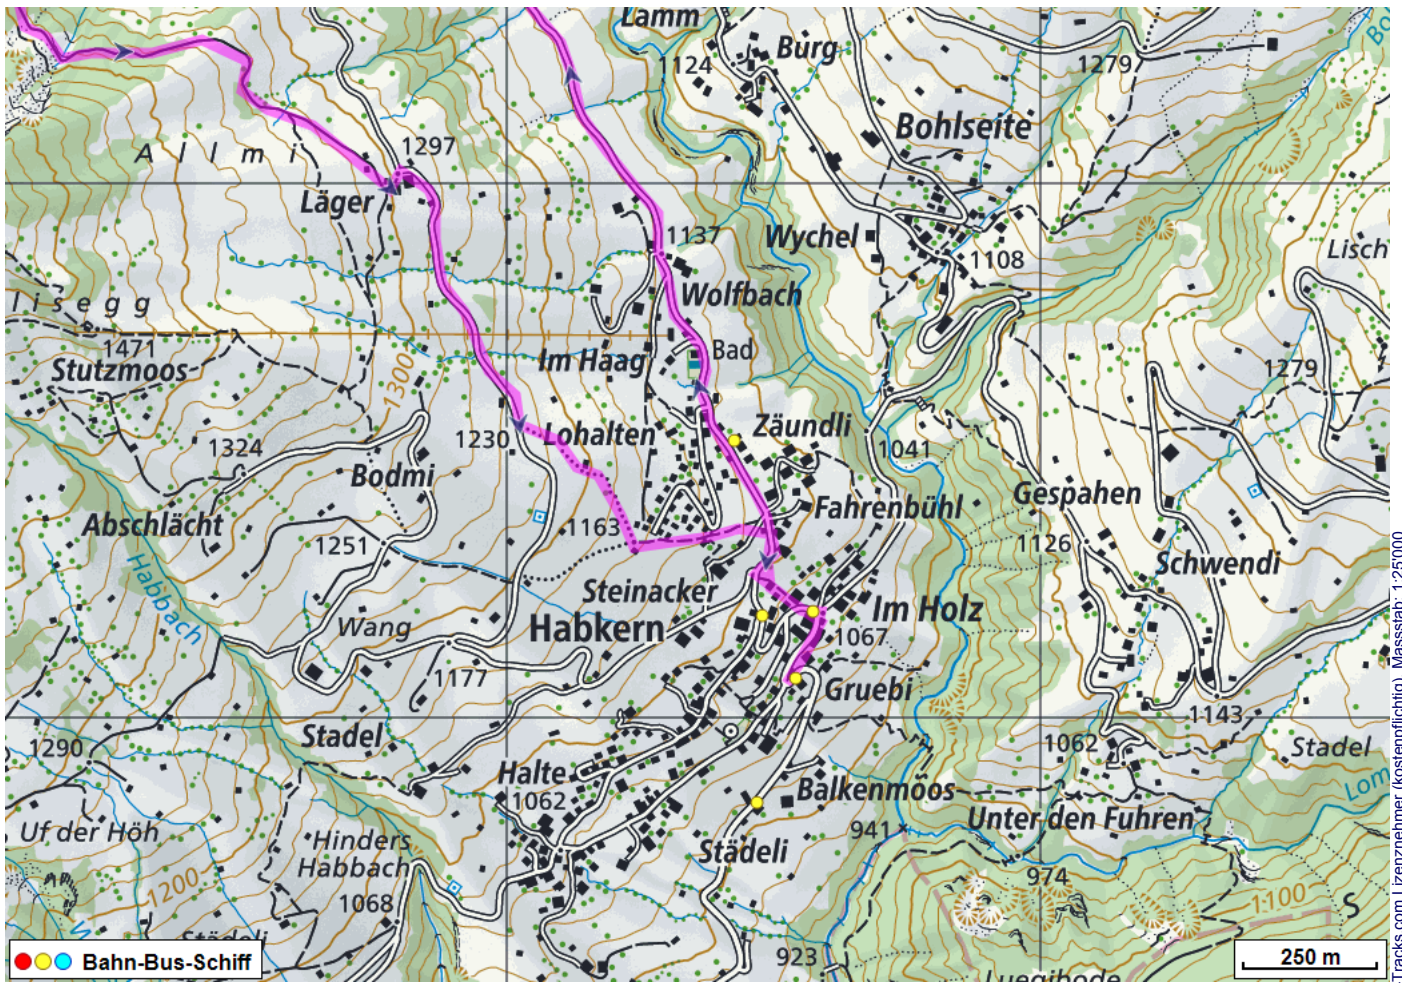


Wanderung Grünenbergpass

Distanz: 11.6 km

Zeitbedarf: 4 h

Aufstieg: 680 m

Abstieg: 680 m

Höchster Punkt: 1694 m.ü.M.

Tourenbeschreibung

Wanderung Grüenenbergpass

Wanderung Grüenenbergpass

© GPS-Tracks.com. © swisstopo (6704002162). Nur für den eigenen, privaten Gebrauch. Verbreitung im Internet ausschliesslich durch GPS-Tracks.com Lizenznehmer (kostenpflichtig). Massstab: 1:25000

Wanderung Grünenbergpass

Höhenprofil