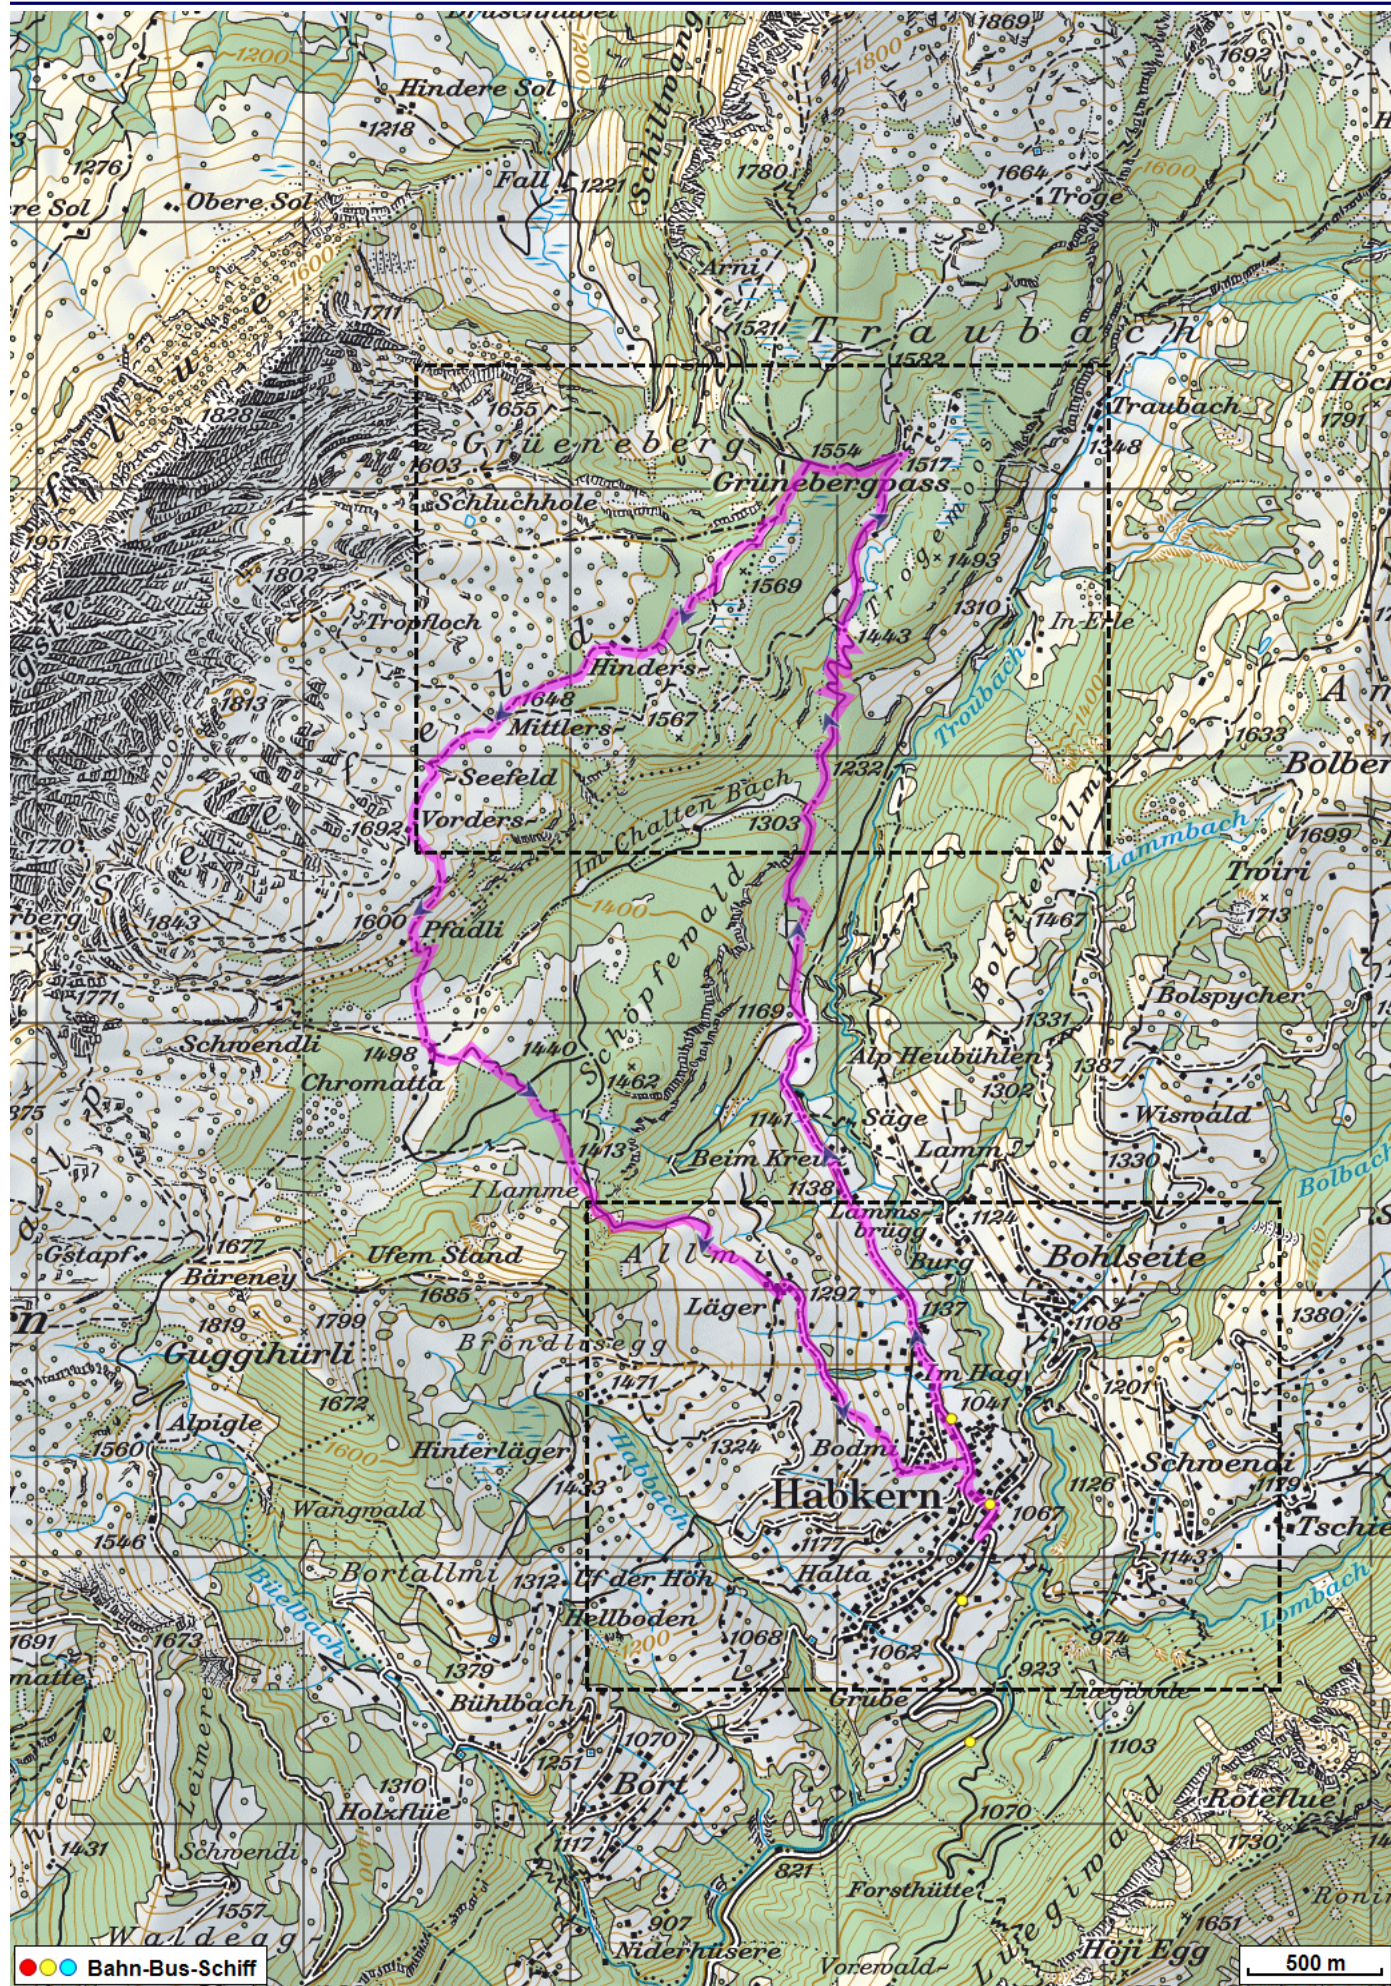


Wanderung Grünenbergpass

Distanz: 11.6 km

Zeitbedarf: 4 h

Aufstieg: 680 m

Abstieg: 680 m

Höchster Punkt: 1694 m.ü.M.

Tourenbeschreibung

Wanderung Grüenenbergpass

Wanderung Grüenenbergpass

© GPS-Tracks.com. © swisstopo (6704002162). Nur für den eigenen, privaten Gebrauch. Verbreitung im Internet ausschliesslich durch GPS-Tracks.com Lizenznehmer (kostenpflichtig). Massstab: 1:25000

Wanderung Grünenbergpass

Höhenprofil