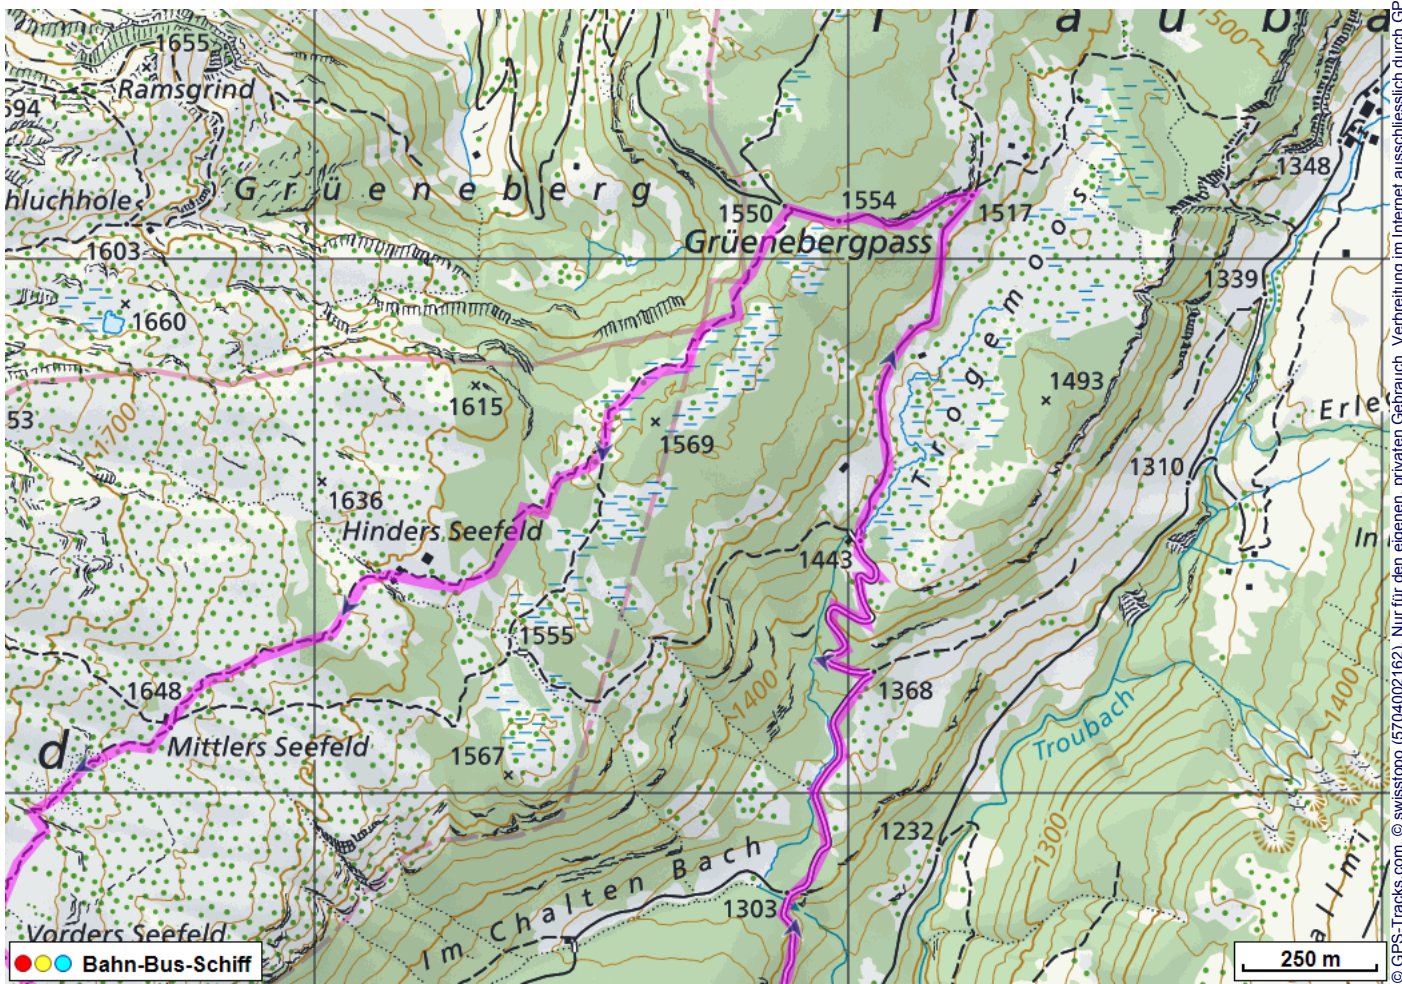


Wanderung Grünenbergpass

Distanz: 11.6 km

Zeitbedarf: 4 h

Aufstieg: 680 m

Abstieg: 680 m

Höchster Punkt: 1694 m.ü.M.

Tourenbeschreibung

Wanderung Grüenenbergpass

Wanderung Grüenenbergpass

© GPS-Tracks.com. © swisstopo (6704002162). Nur für den eigenen, privaten Gebrauch. Verbreitung im Internet ausschliesslich durch GPS-Tracks.com Lizenznehmer (kostenpflichtig). Massstab: 1:25000

Wanderung Grünenbergpass

Höhenprofil