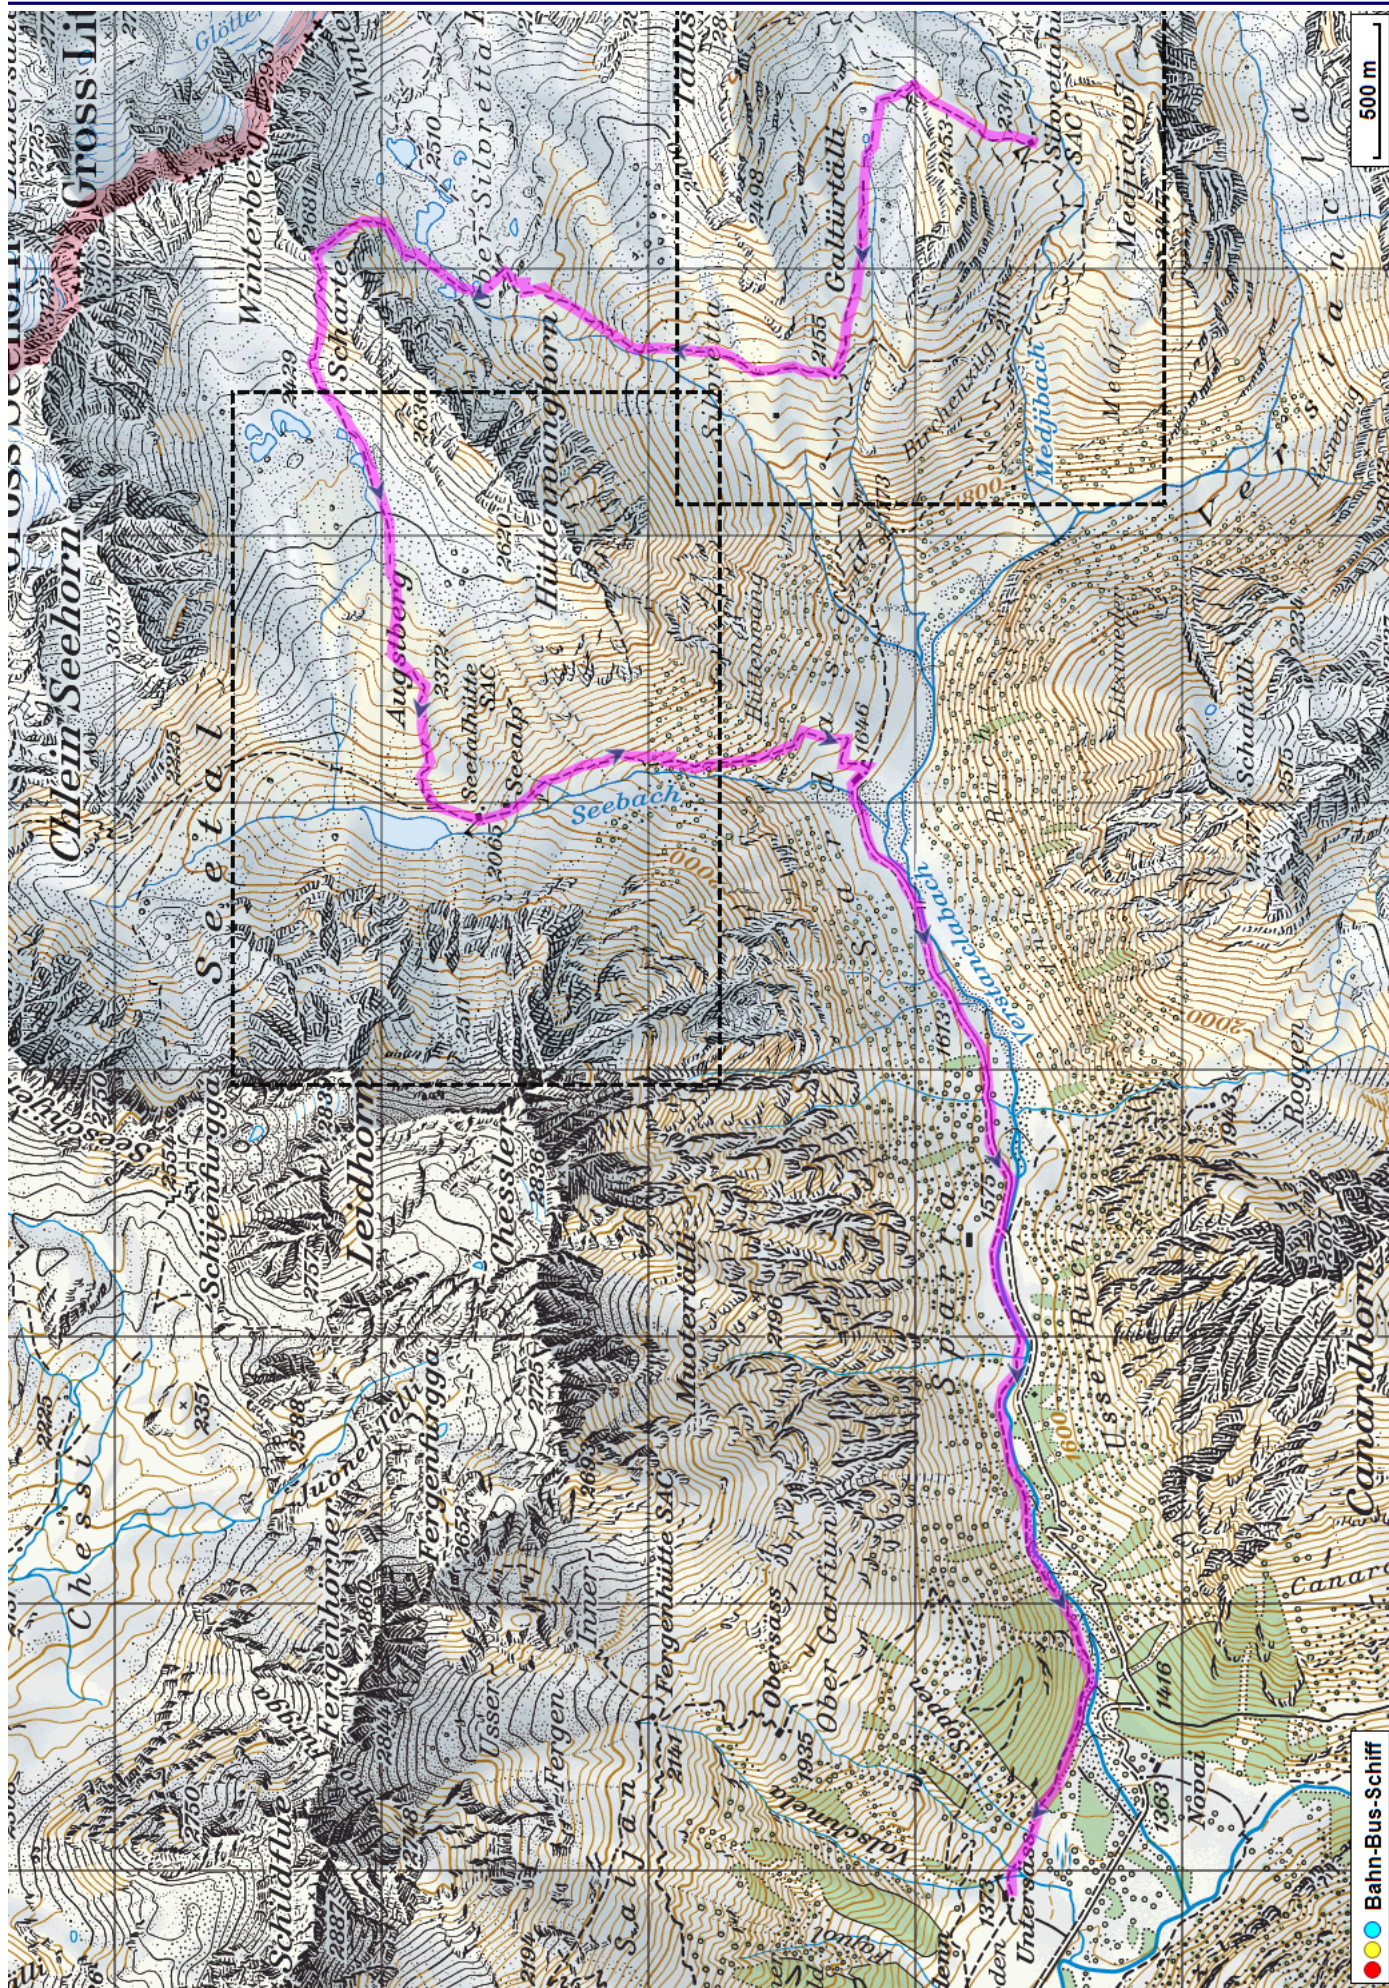


Bergtour Winterbergscharte

Distanz: 13.5 km

Zeitbedarf: 4³/₄ h

Aufstieg: 710 m

Abstieg: 1675 m

Höchster Punkt: 2689 m.ü.M.

Tourenbeschreibung

Bergtour Winterbergscharte

Bergtour Winterbergscharte

© GPS-Tracks.com. © swisstopo (5704002162). Nur für den eigenen, privaten Gebrauch. Verbreitung im Internet ausschliesslich durch GPS-Tracks.com Lizenznehmer (kostenpflichtig). Masstab: 1:25000

Bergtour Winterbergscharte

Höhenprofil