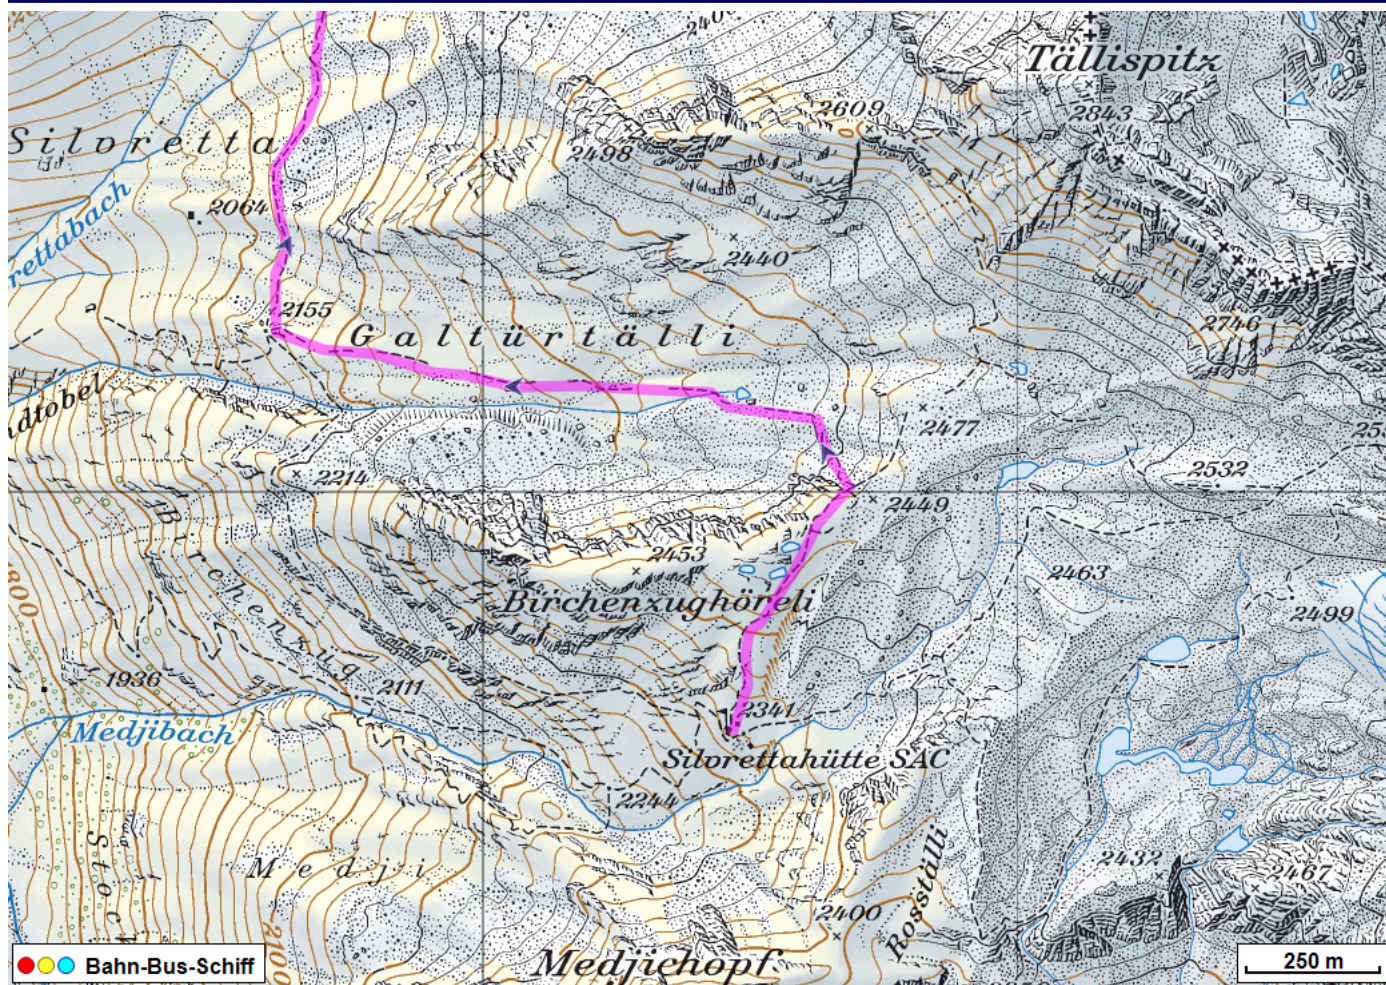


Bergtour Winterbergscharte

Distanz: 13.5 km

Zeitbedarf: 4³/₄ h

Aufstieg: 710 m

Abstieg: 1675 m

Höchster Punkt: 2689 m.ü.M.

Tourenbeschreibung

Bergtour Winterbergscharte

Bergtour Winterbergscharte

© GPS-Tracks.com. © swisstopo (5704002162). Nur für den eigenen, privaten Gebrauch. Verbreitung im Internet ausschliesslich durch GPS-Tracks.com Lizenznehmer (kostenpflichtig). Masstab: 1:25000

Bergtour Winterbergscharte

Höhenprofil