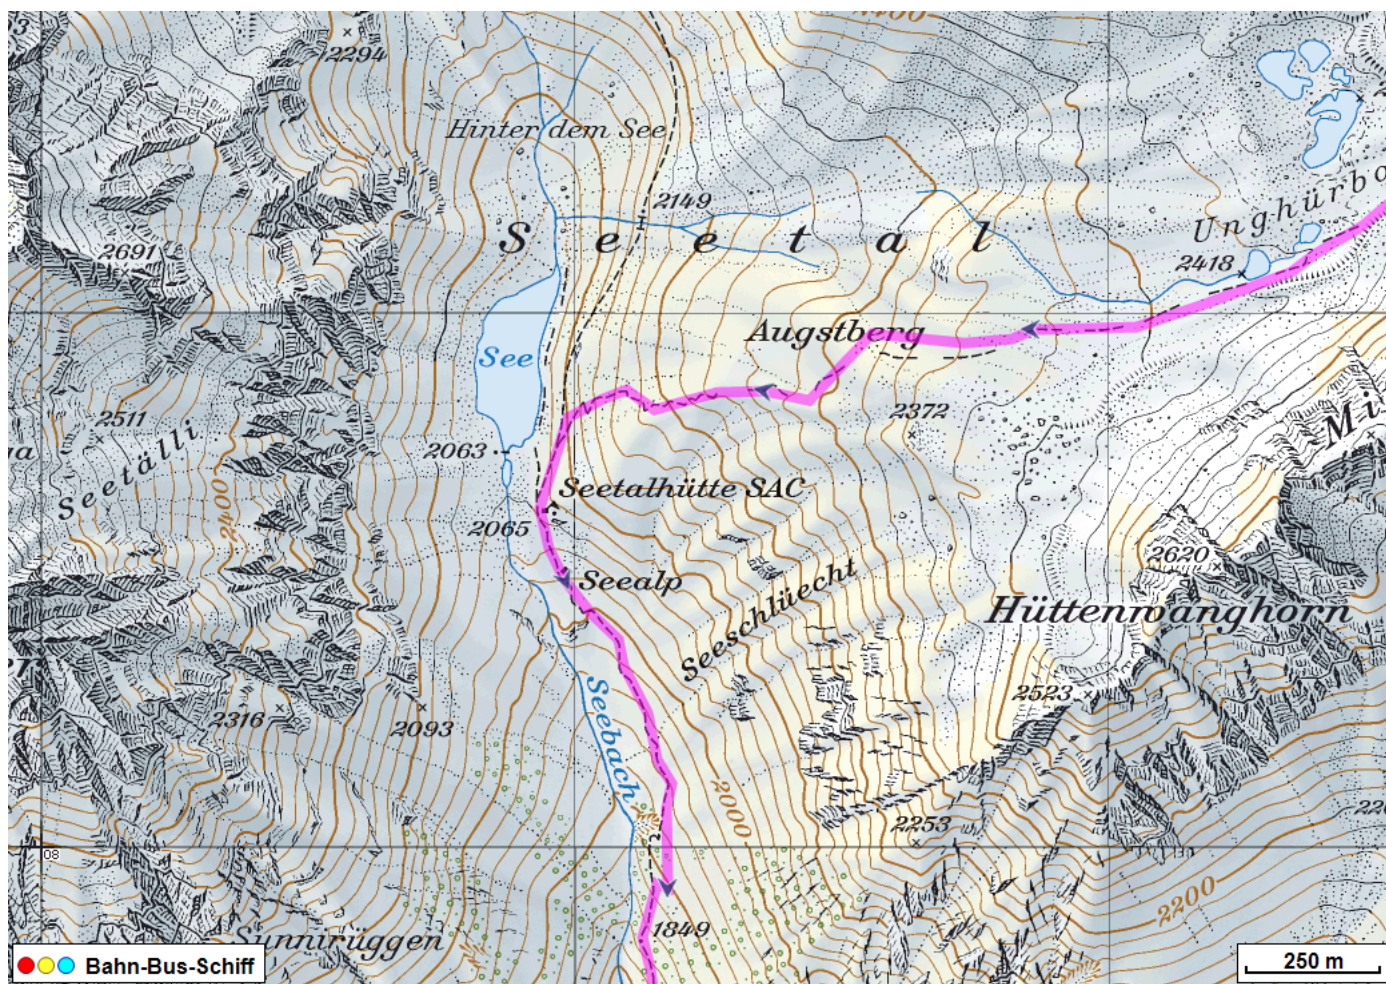


Bergtour Winterbergscharte

Distanz: 13.5 km

Zeitbedarf: 4³/₄ h

Aufstieg: 710 m

Abstieg: 1675 m

Höchster Punkt: 2689 m.ü.M.

Tourenbeschreibung

Bergtour Winterbergscharte

Bergtour Winterbergscharte

© GPS-Tracks.com. © swisstopo (5704002162). Nur für den eigenen, privaten Gebrauch. Verbreitung im Internet ausschliesslich durch GPS-Tracks.com Lizenznehmer (kostenpflichtig). Masstab: 1:25000

Bergtour Winterbergscharte

Höhenprofil