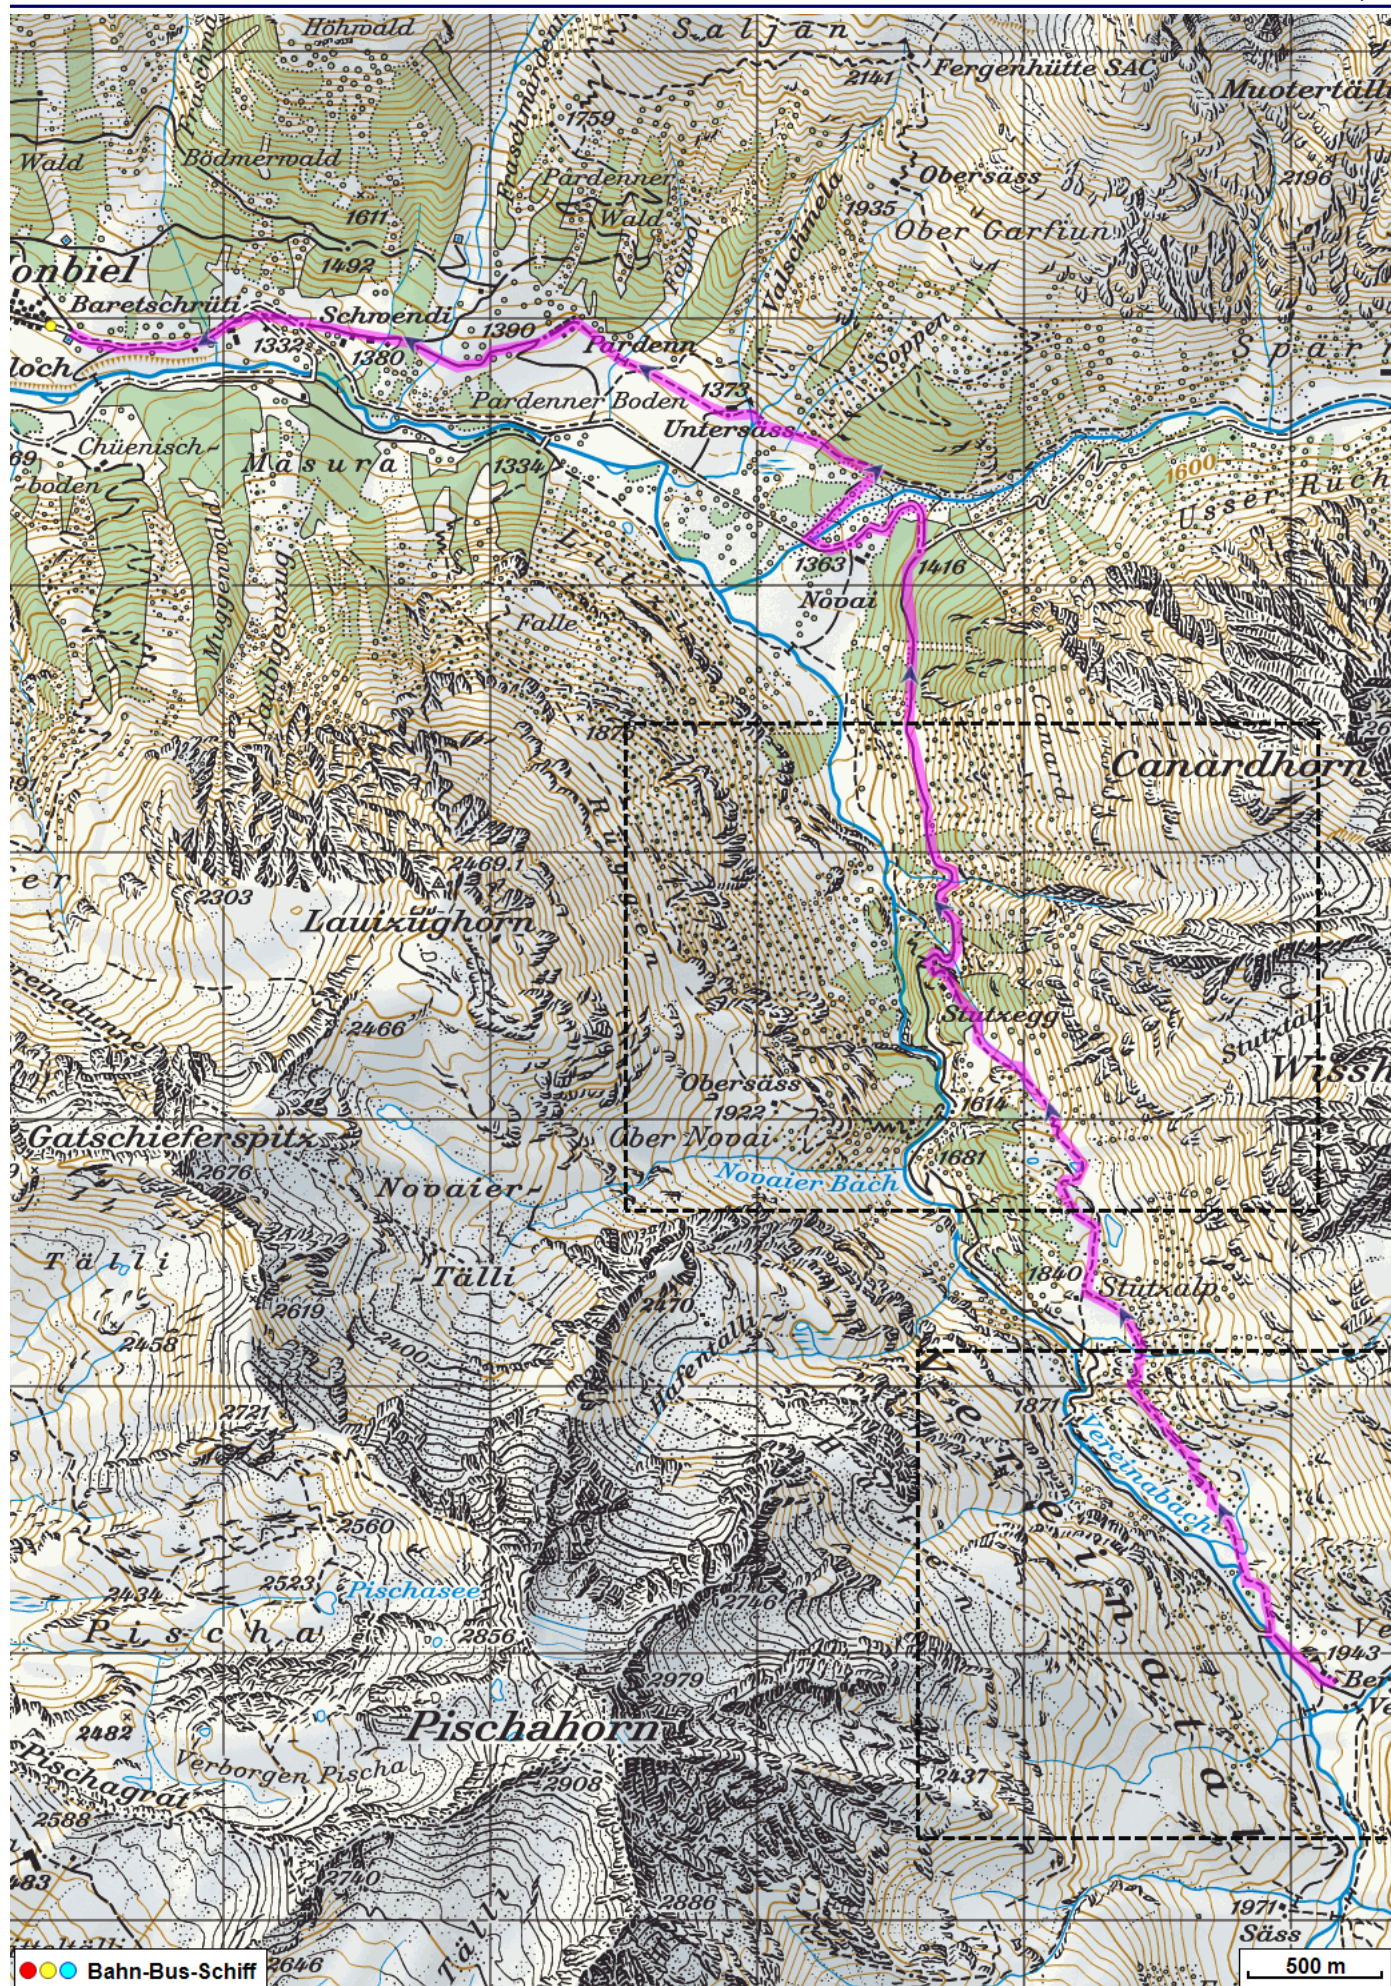


Wanderung Berghaus Vereina

Distanz: 9.7 km

Zeitbedarf: 2¼ h

Aufstieg: 225 m

Abstieg: 850 m

Höchster Punkt: 1939 m.ü.M.

Tourenbeschreibung

Wanderung Berghaus Vereina

© swisstopo (5704002162). Nur für den eigenen, privaten Gebrauch. Verbreitung im Internet ausschliesslich durch GPS-Tracks.com Lizenznehmer (kostenpflichtig). Massstab: 1:50000

Wanderung Berghaus Vereina

Wanderung Berghaus Vereina

Höhenprofil