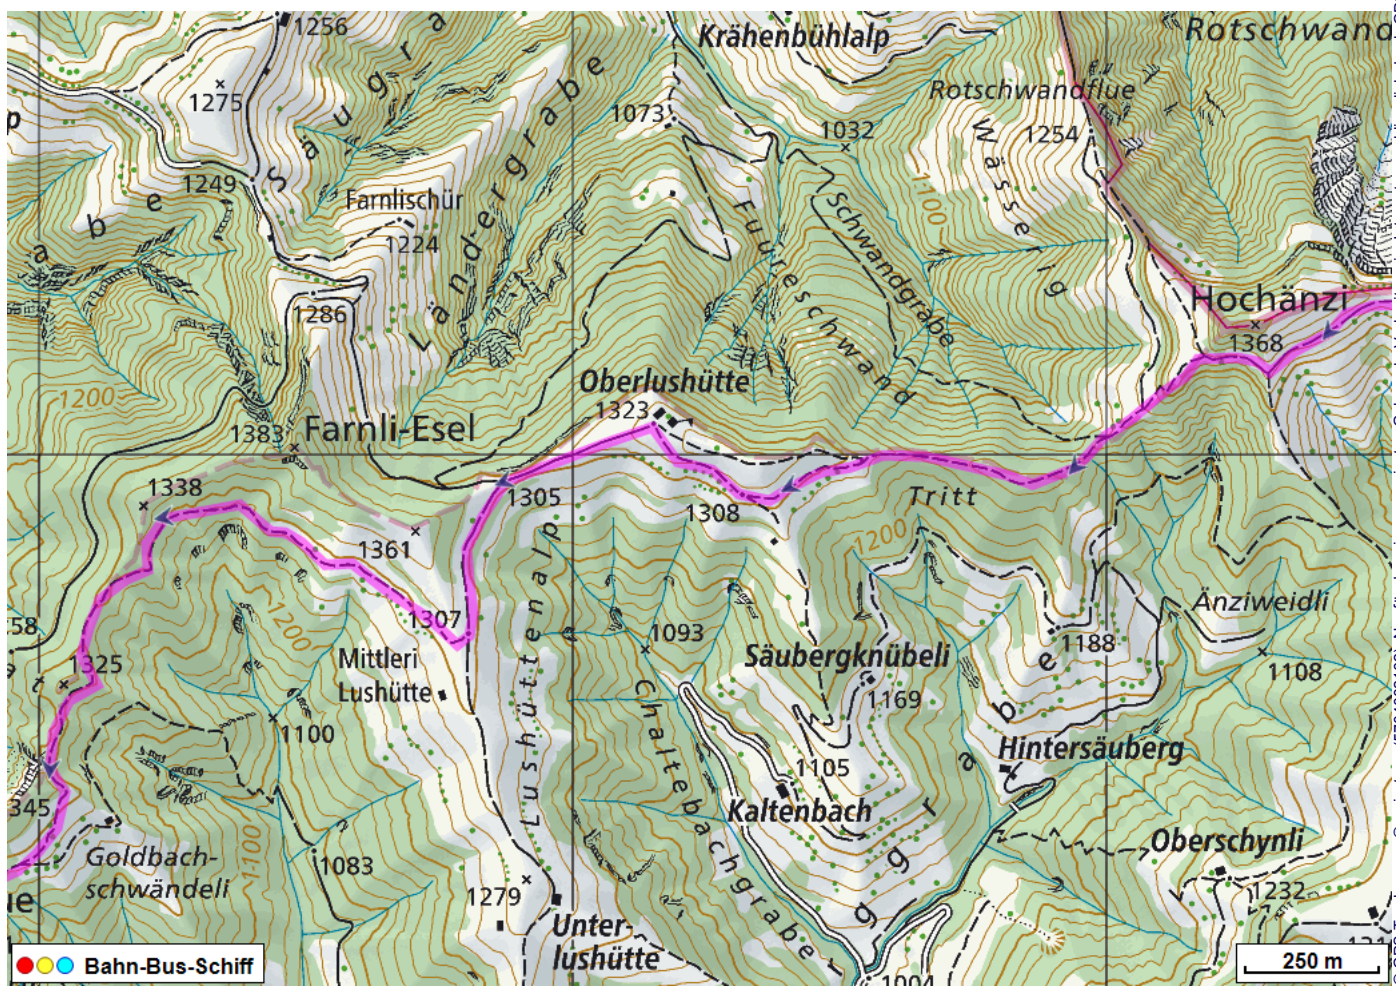


Wanderung Mettlenalp Napf Trub

Distanz: 21 km

Zeitbedarf: 6 h

Aufstieg: 1090 m

Abstieg: 1330 m

Höchster Punkt: 1402 m.ü.M.

Tourenbeschreibung

Wanderung Mettlenalp Napf Trub

© GPS-Tracks.com. © swisstopo (6704002/62). Nur für den eigenen, privaten Gebrauch. Verbreitung im Internet ausschliesslich durch GPS-Tracks.com Lizenznehmer (kostenpflichtig). Massstab: 1:100'000

Wanderung Mettlenalp Napf Trub

© GPS-Tracks.com. © swisstopo (6704002162). Nur für den eigenen, privaten Gebrauch. Verbreitung im Internet ausschliesslich durch GPS-Tracks.com Lizenznehmer (kostenpflichtig). Massstab: 1:25000

Wanderung Mettlenalp Napf Trub

Höhenprofil