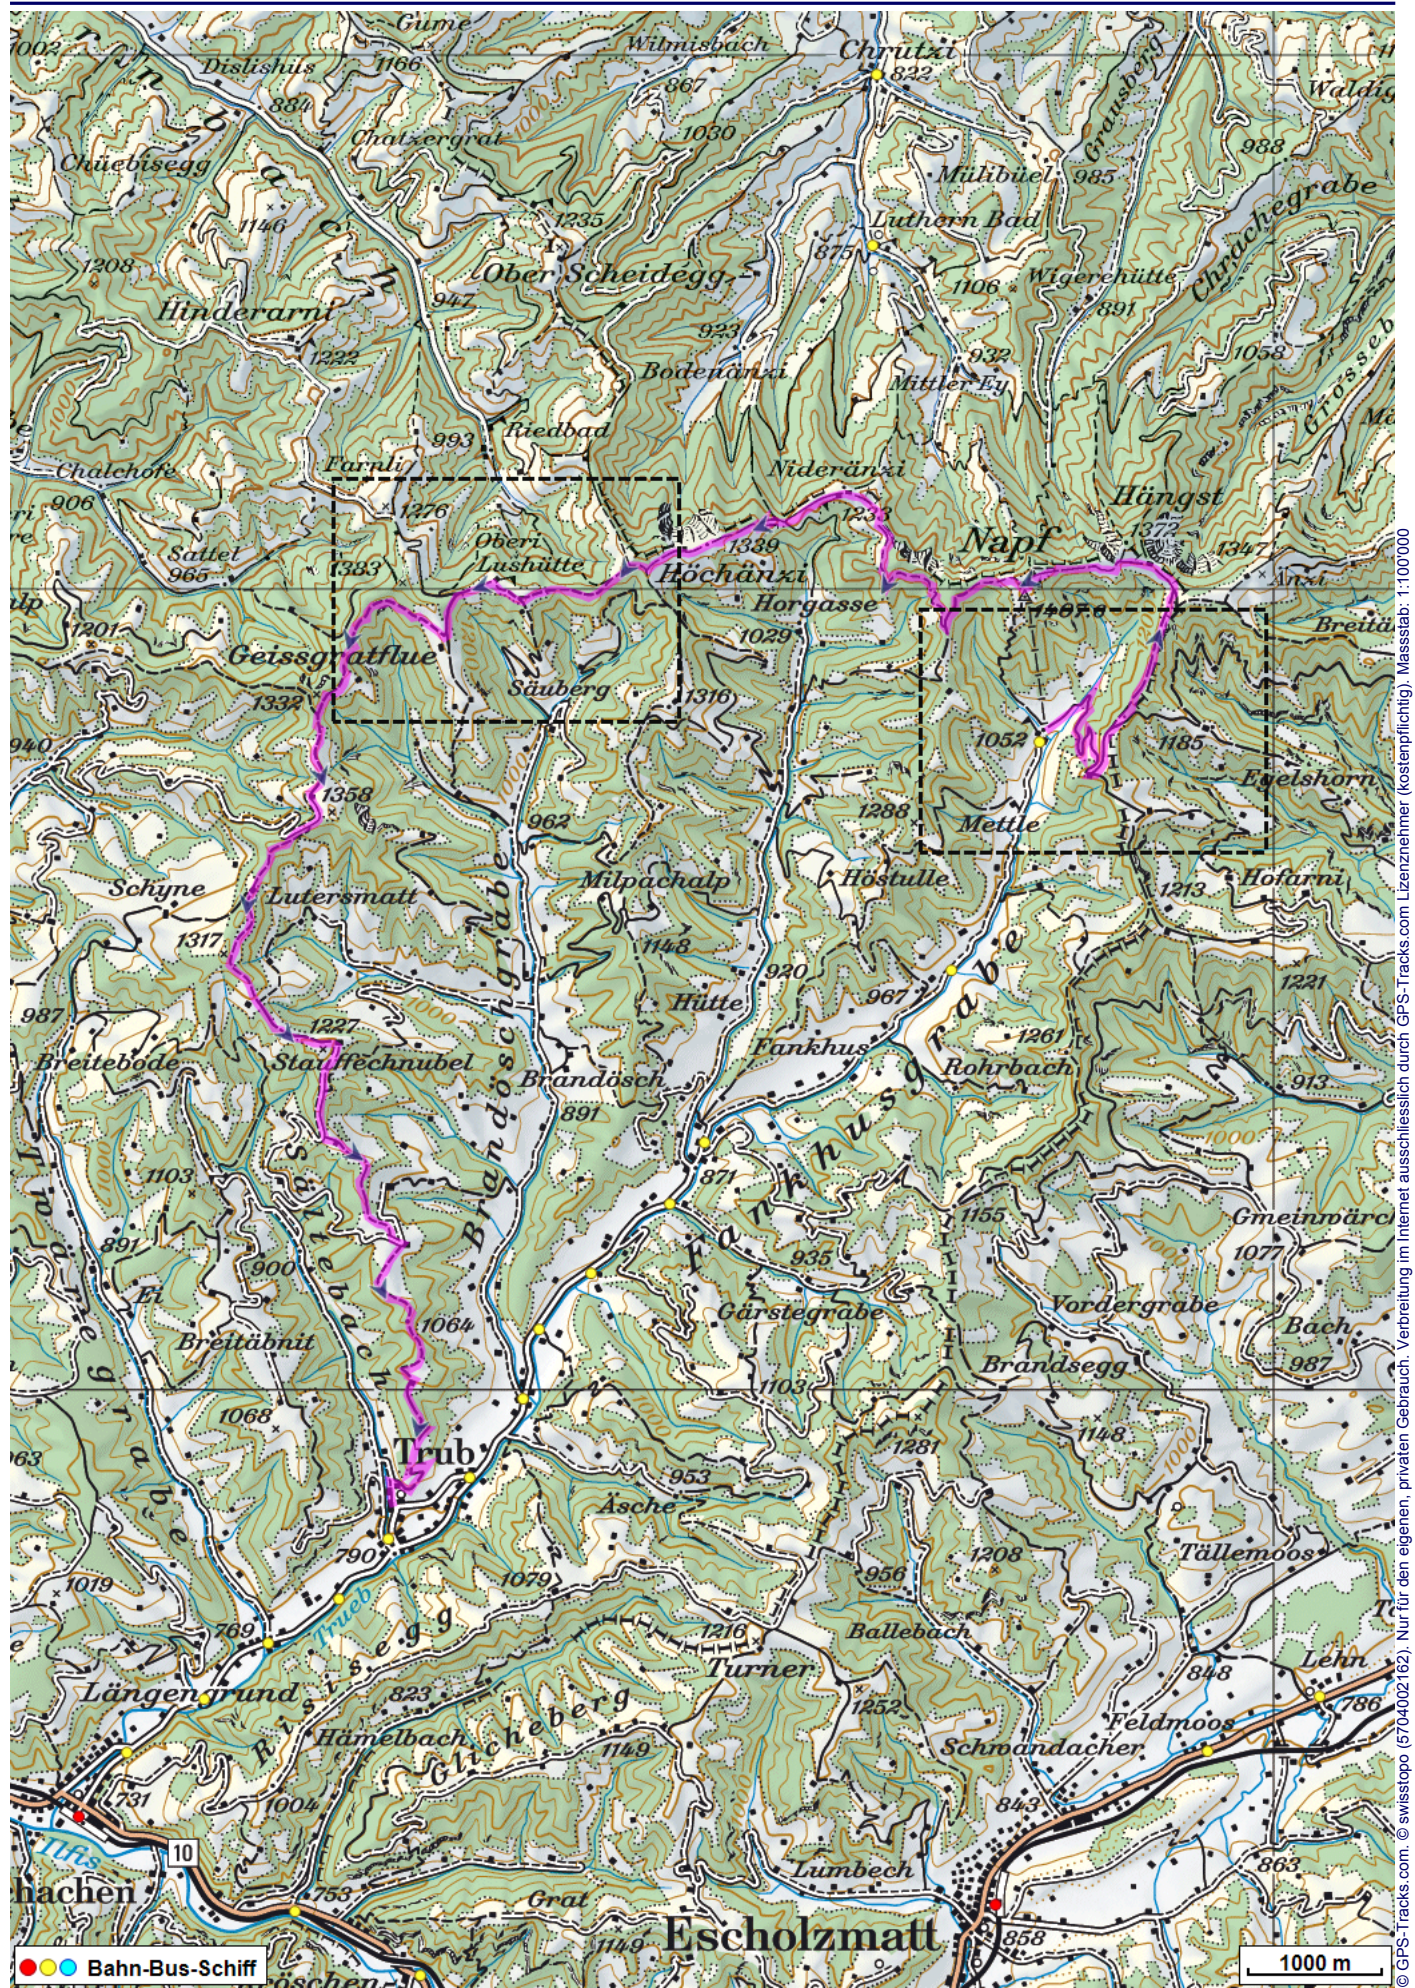


Wanderung Mettlenalp Napf Trub

Distanz: 21 km

Zeitbedarf: 6 h

Aufstieg: 1090 m

Abstieg: 1330 m

Höchster Punkt: 1402 m.ü.M.

Tourenbeschreibung

Wanderung Mettlenalp Napf Trub

© GPS-Tracks.com. © swisstopo (6704002/62). Nur für den eigenen, privaten Gebrauch. Verbreitung im Internet ausschliesslich durch GPS-Tracks.com Lizenznehmer (kostenpflichtig). Massstab: 1:100'000

Wanderung Mettlenalp Napf Trub

© GPS-Tracks.com. © swisstopo (6704002162). Nur für den eigenen, privaten Gebrauch. Verbreitung im Internet ausschliesslich durch GPS-Tracks.com Lizenznehmer (kostenpflichtig). Massstab: 1:25000

Wanderung Mettlenalp Napf Trub

Höhenprofil