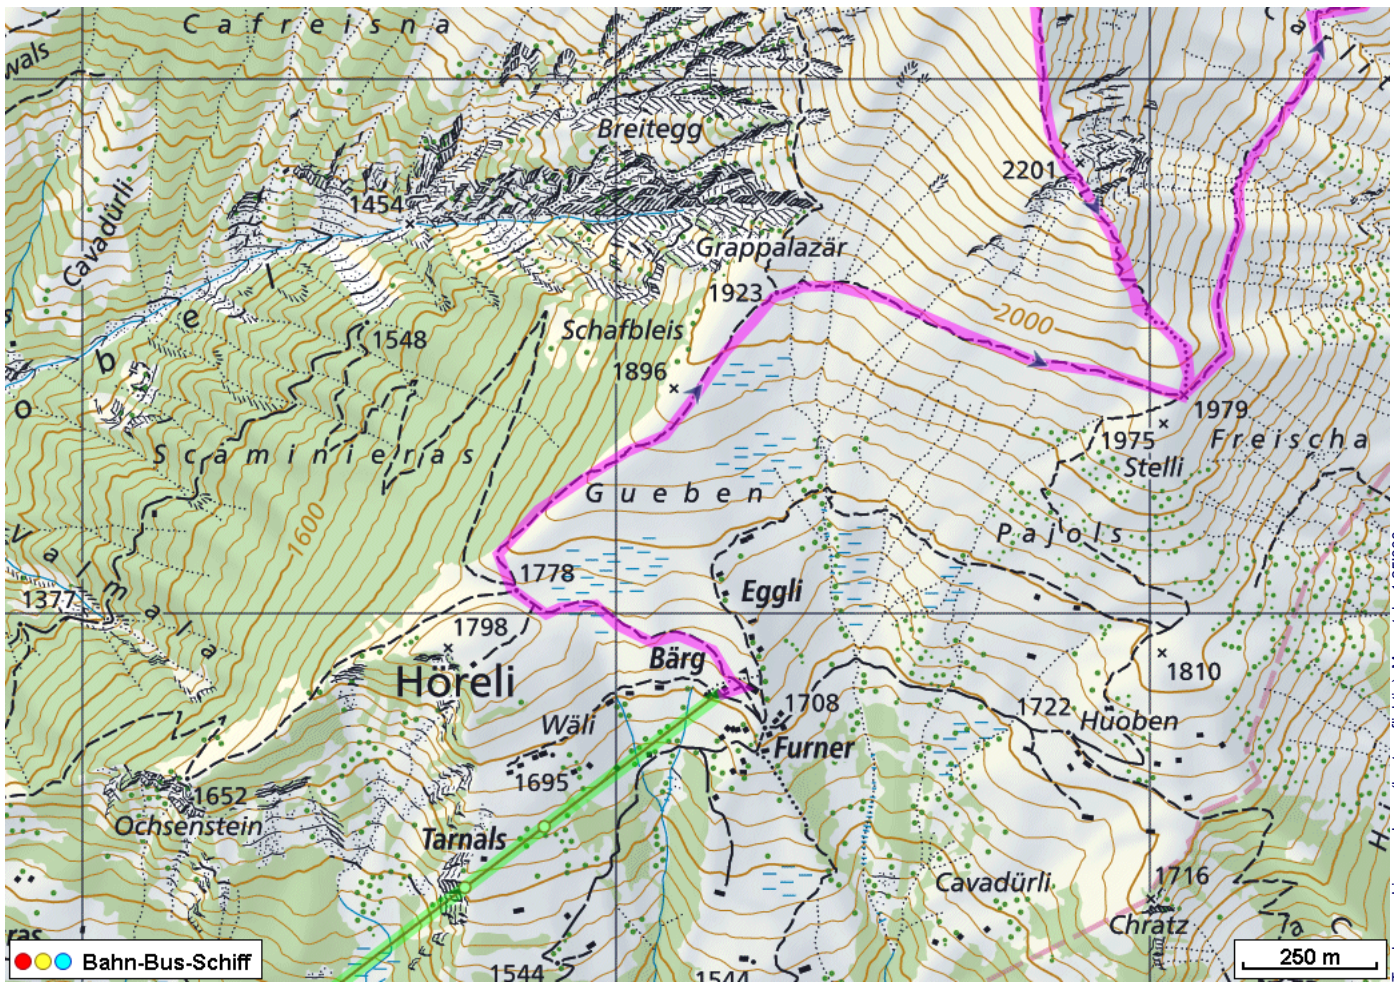


Bergtour Sassauna

Distanz: 16.4 km

Zeitbedarf: 5½ h

Aufstieg: 1200 m

Abstieg: 1595 m

Höchster Punkt: 2307 m.ü.M.

Tourenbeschreibung

Bergtour Sassauna

© GPS-Tracks.com. © swisstopo (6704002162). Nur für den eigenen, privaten Gebrauch. Verbreitung im Internet ausschliesslich durch GPS-Tracks.com Lizenznehmer (kostenpflichtig). Massstab: 1:50000

Bergtour Sassauna

© swisstopo (6704002162). Nur für den eigenen, privaten Gebrauch. Verbreitung im Internet ausschliesslich durch GPS-Tracks.com Lizenznehmer (kostenpflichtig). Massstab: 1:25000

Bergtour Sassauna

Höhenprofil