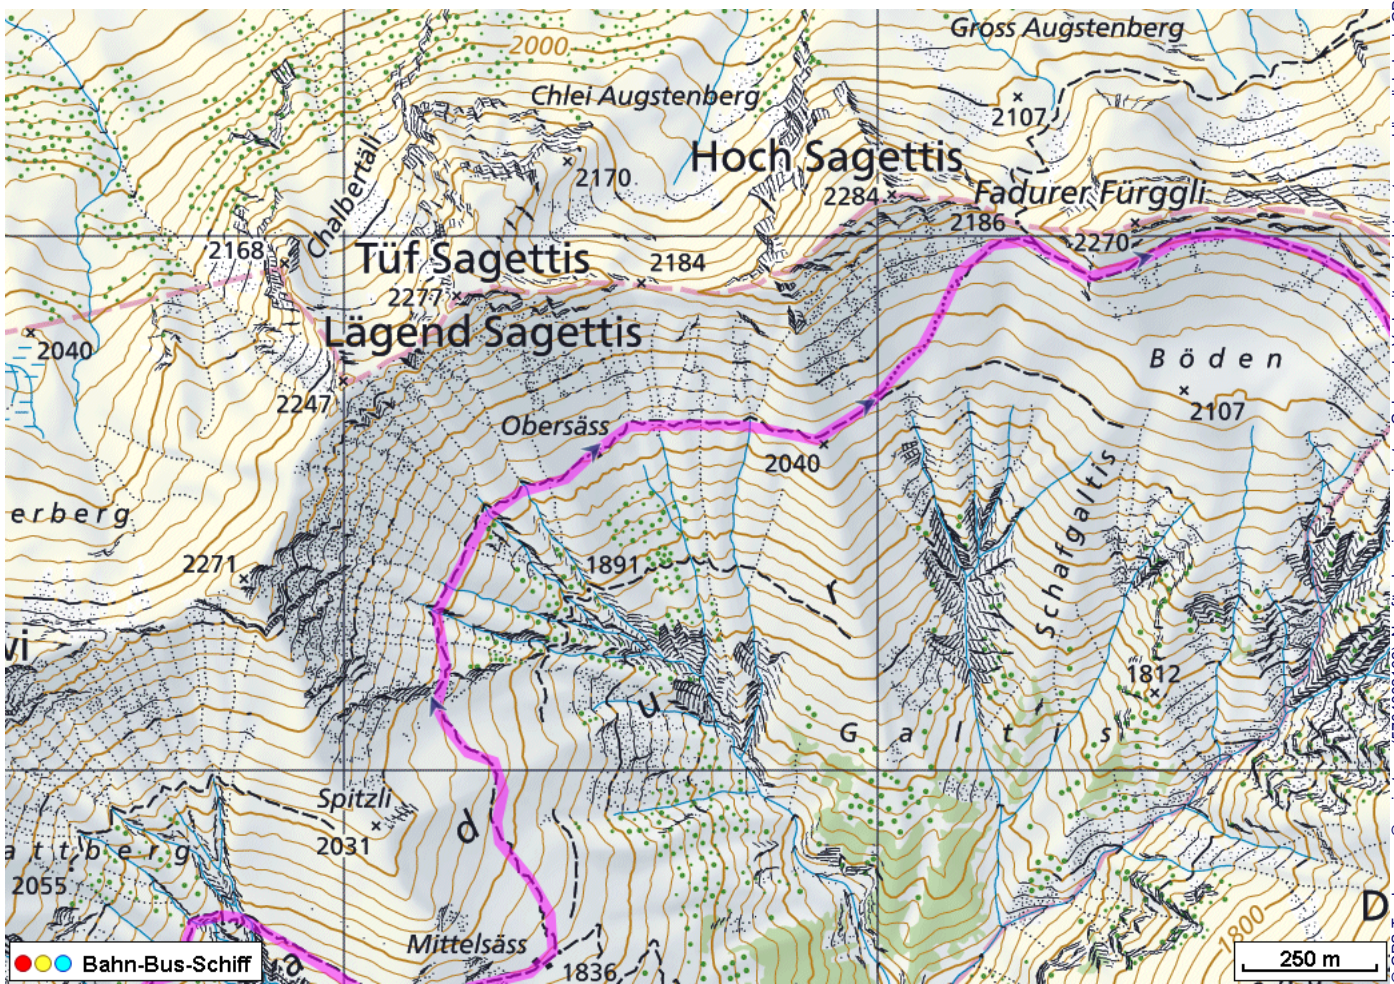


Bergtour Sassauna

Distanz: 16.4 km

Zeitbedarf: 5½ h

Aufstieg: 1200 m

Abstieg: 1595 m

Höchster Punkt: 2307 m.ü.M.

Tourenbeschreibung

Bergtour Sassauna

© GPS-Tracks.com. © swisstopo (6704002162). Nur für den eigenen, privaten Gebrauch. Verbreitung im Internet ausschliesslich durch GPS-Tracks.com Lizenznehmer (kostenpflichtig). Massstab: 1:50000

Bergtour Sassauna

© swisstopo (6704002162). Nur für den eigenen, privaten Gebrauch. Verbreitung im Internet ausschliesslich durch GPS-Tracks.com Lizenznehmer (kostenpflichtig). Massstab: 1:25000

Bergtour Sassauna

Höhenprofil