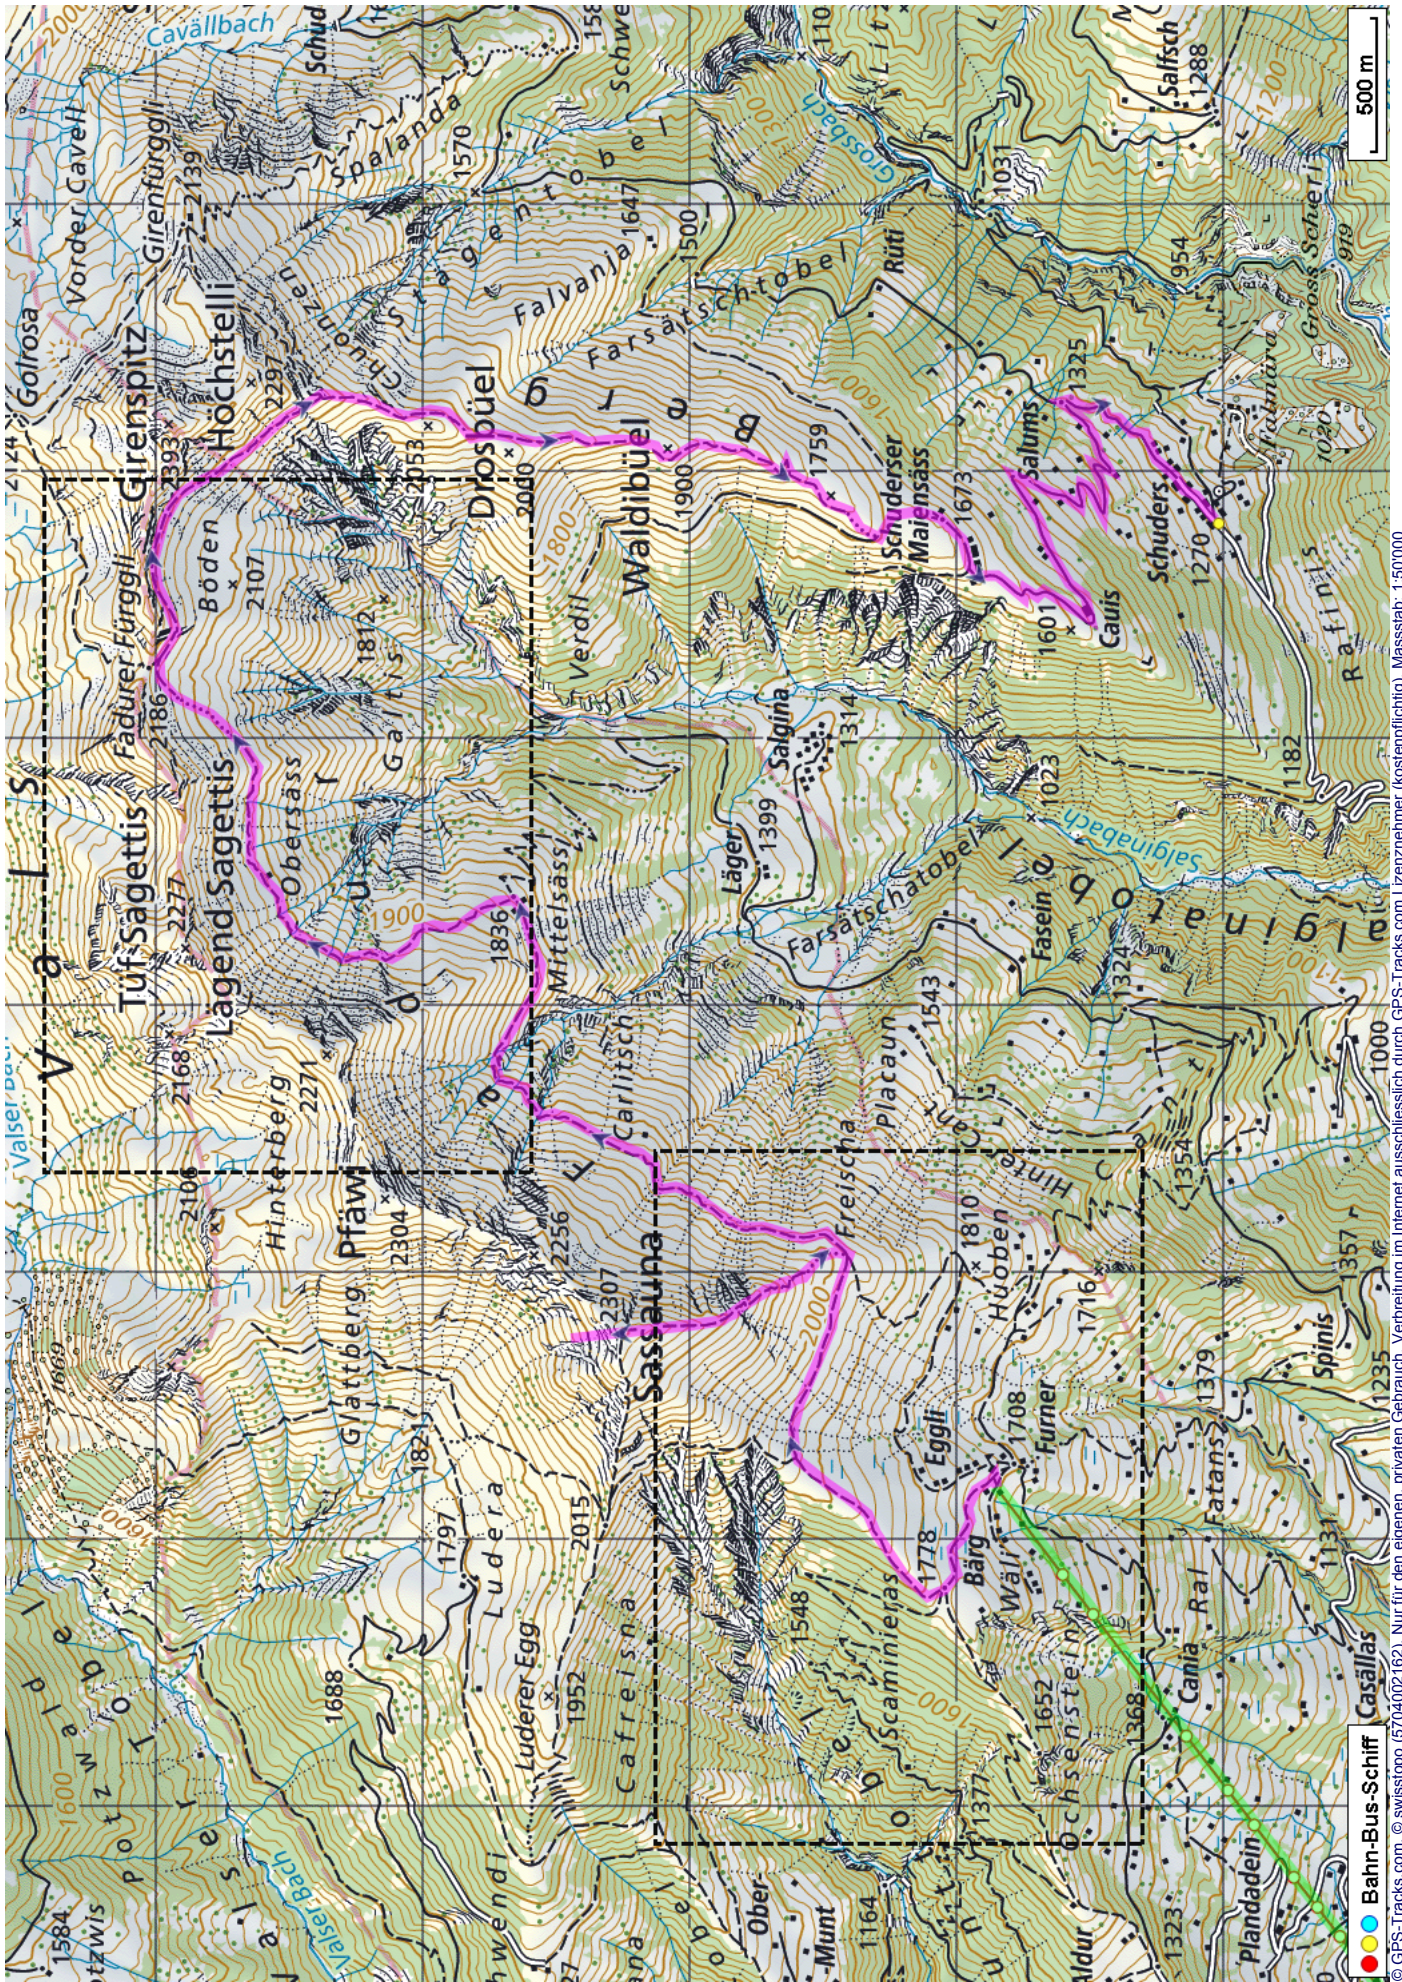


Bergtour Sassauna

Distanz: 16.4 km

Zeitbedarf: 5½ h

Aufstieg: 1200 m

Abstieg: 1595 m

Höchster Punkt: 2307 m.ü.M.

Tourenbeschreibung

Bergtour Sassauna

© GPS-Tracks.com. © swisstopo (6704002162). Nur für den eigenen, privaten Gebrauch. Verbreitung im Internet ausschliesslich durch GPS-Tracks.com Lizenznehmer (kostenpflichtig). Massstab: 1:50000

Bergtour Sassauna

© swisstopo (6704002162). Nur für den eigenen, privaten Gebrauch. Verbreitung im Internet ausschliesslich durch GPS-Tracks.com Lizenznehmer (kostenpflichtig). Massstab: 1:25000

Bergtour Sassauna

Höhenprofil