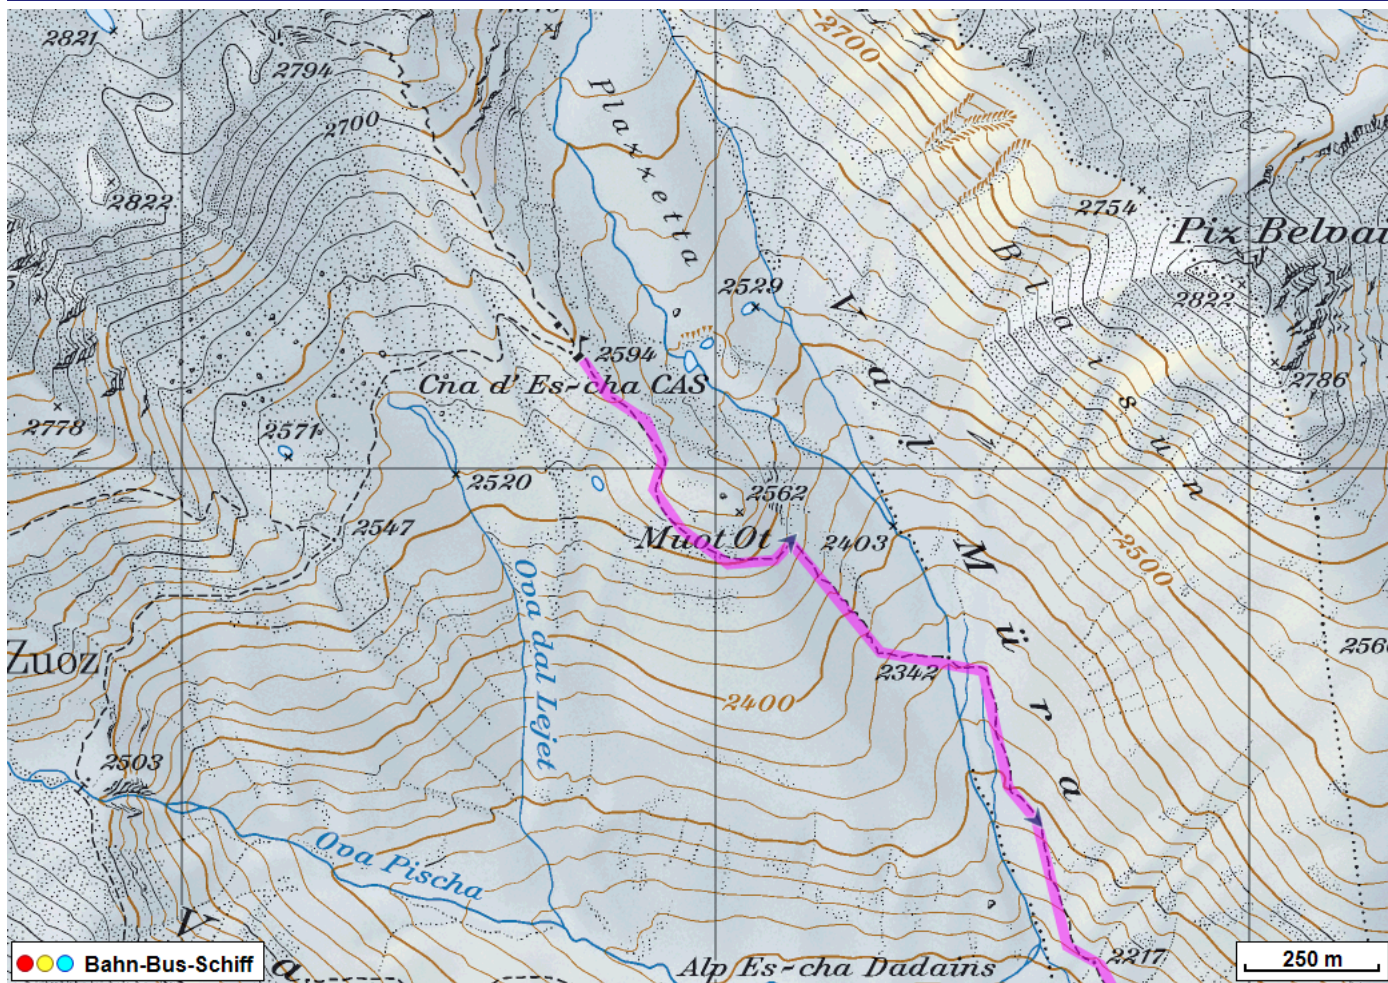


Wanderung Susauna

Distanz: 21.8 km

Zeitbedarf: 5½ h

Aufstieg: 1120 m

Abstieg: 1015 m

Höchster Punkt: 2630 m.ü.M.

Tourenbeschreibung

Wanderung Susauna

Wanderung Susauna

Wanderung Susauna

Höhenprofil