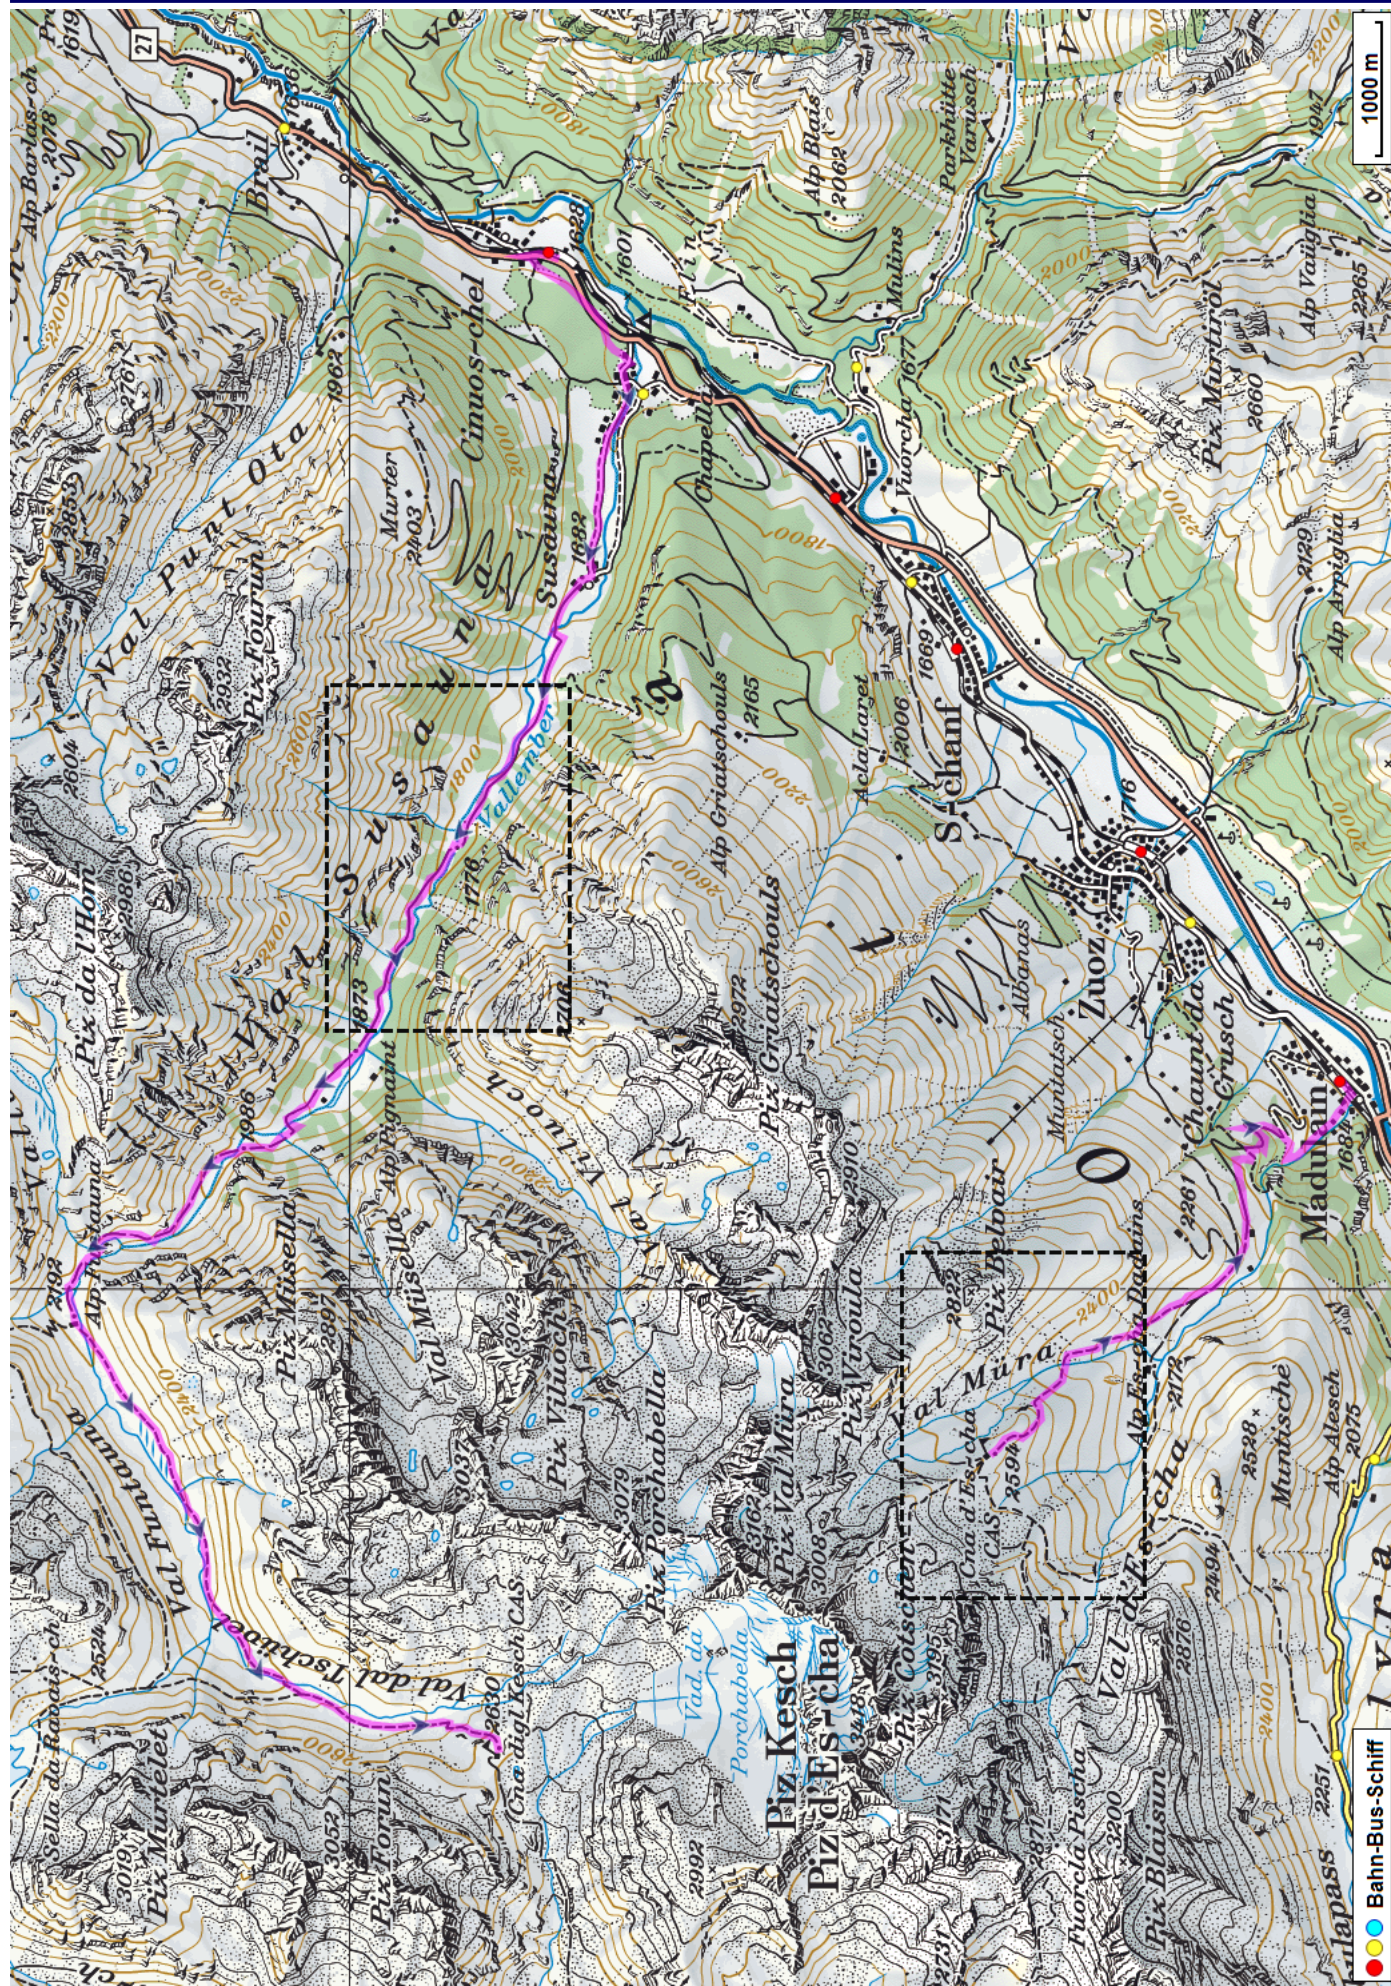


Wanderung Susauna

Distanz: 21.8 km

Zeitbedarf: 5½ h

Aufstieg: 1120 m

Abstieg: 1015 m

Höchster Punkt: 2630 m.ü.M.

Tourenbeschreibung

Wanderung Susauna

Wanderung Susauna

Wanderung Susauna

Höhenprofil