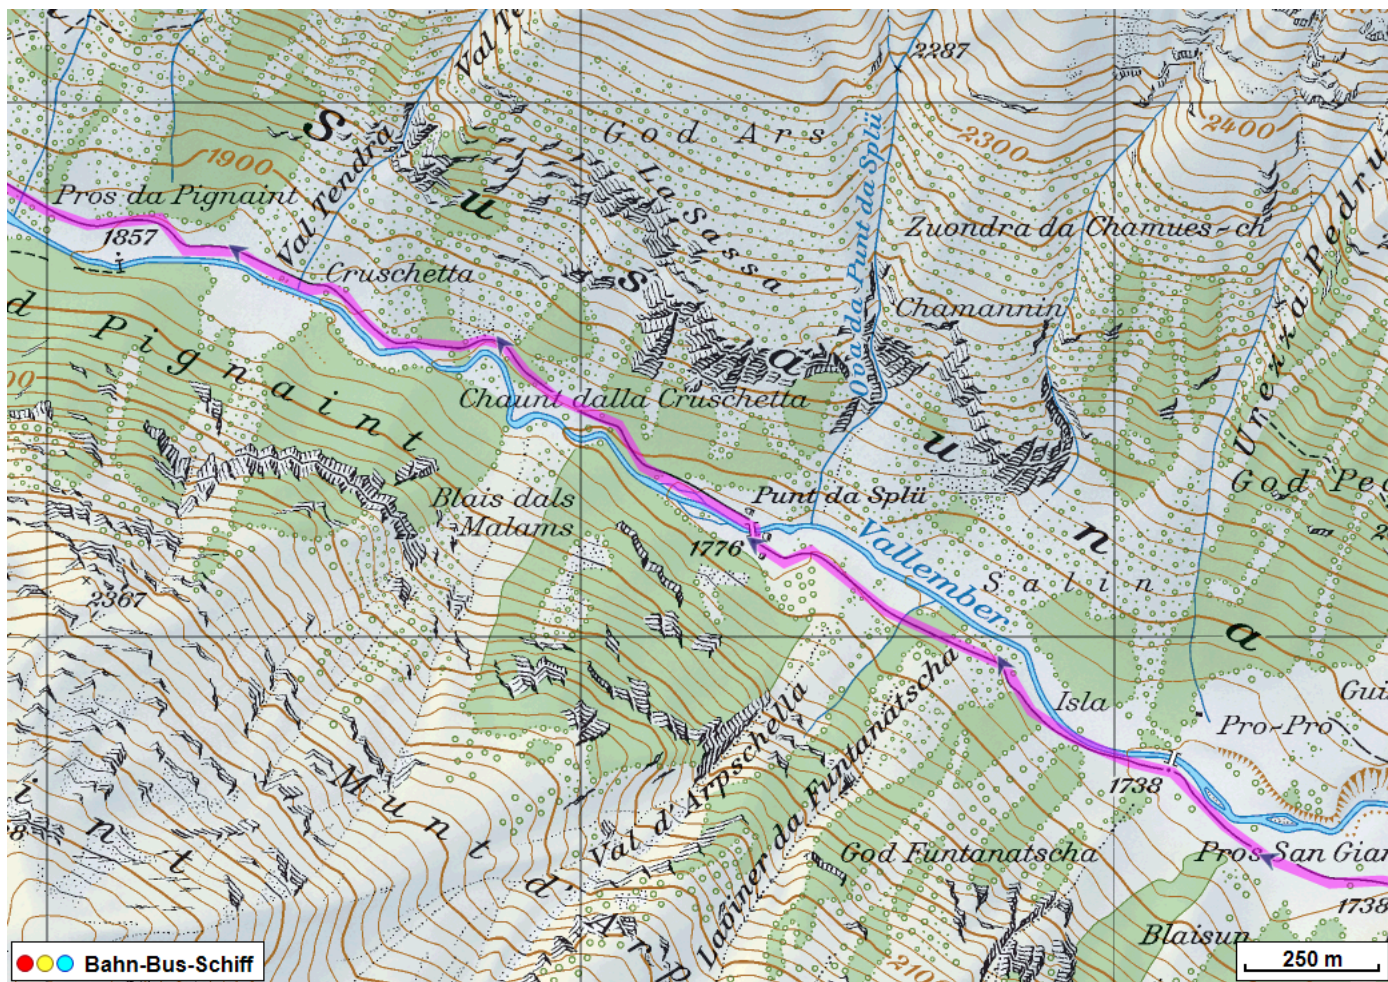


Wanderung Susauna

Distanz: 21.8 km

Zeitbedarf: 5½ h

Aufstieg: 1120 m

Abstieg: 1015 m

Höchster Punkt: 2630 m.ü.M.

Tourenbeschreibung

Wanderung Susauna

Wanderung Susauna

Wanderung Susauna

Höhenprofil