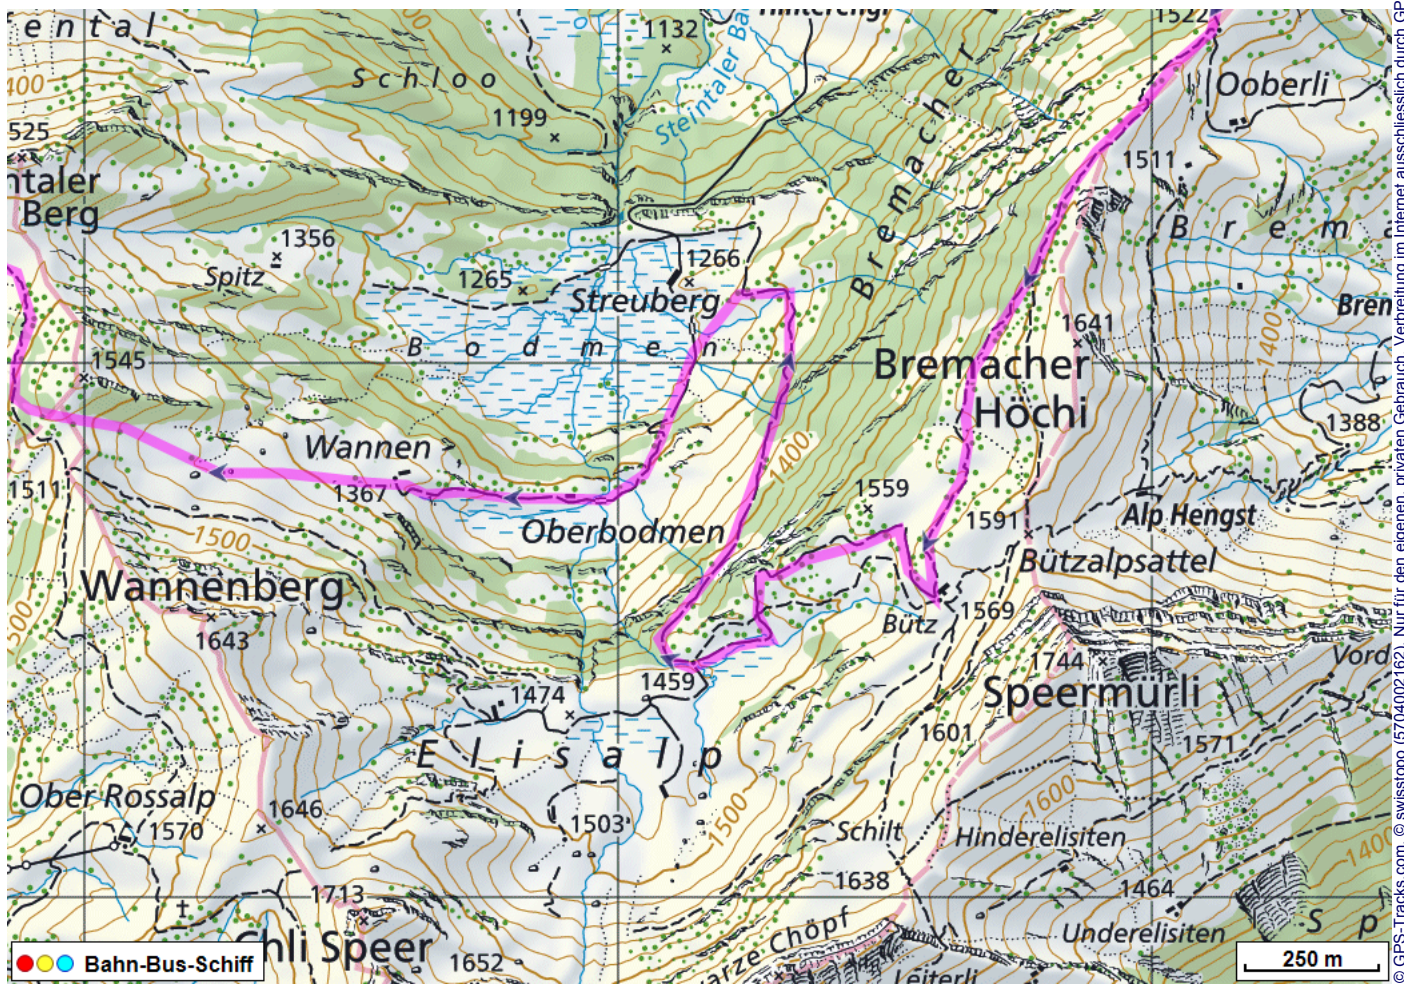

Bergwanderung Bützalpsattel

© GPS-Tracks.com. © swisstopo (6704002162). Nur für den eigenen, privaten Gebrauch. Verbreitung im Internet ausschliesslich durch GPS-Tracks.com Lizenznehmer (kostenpflichtig). Masstab: 1:25000