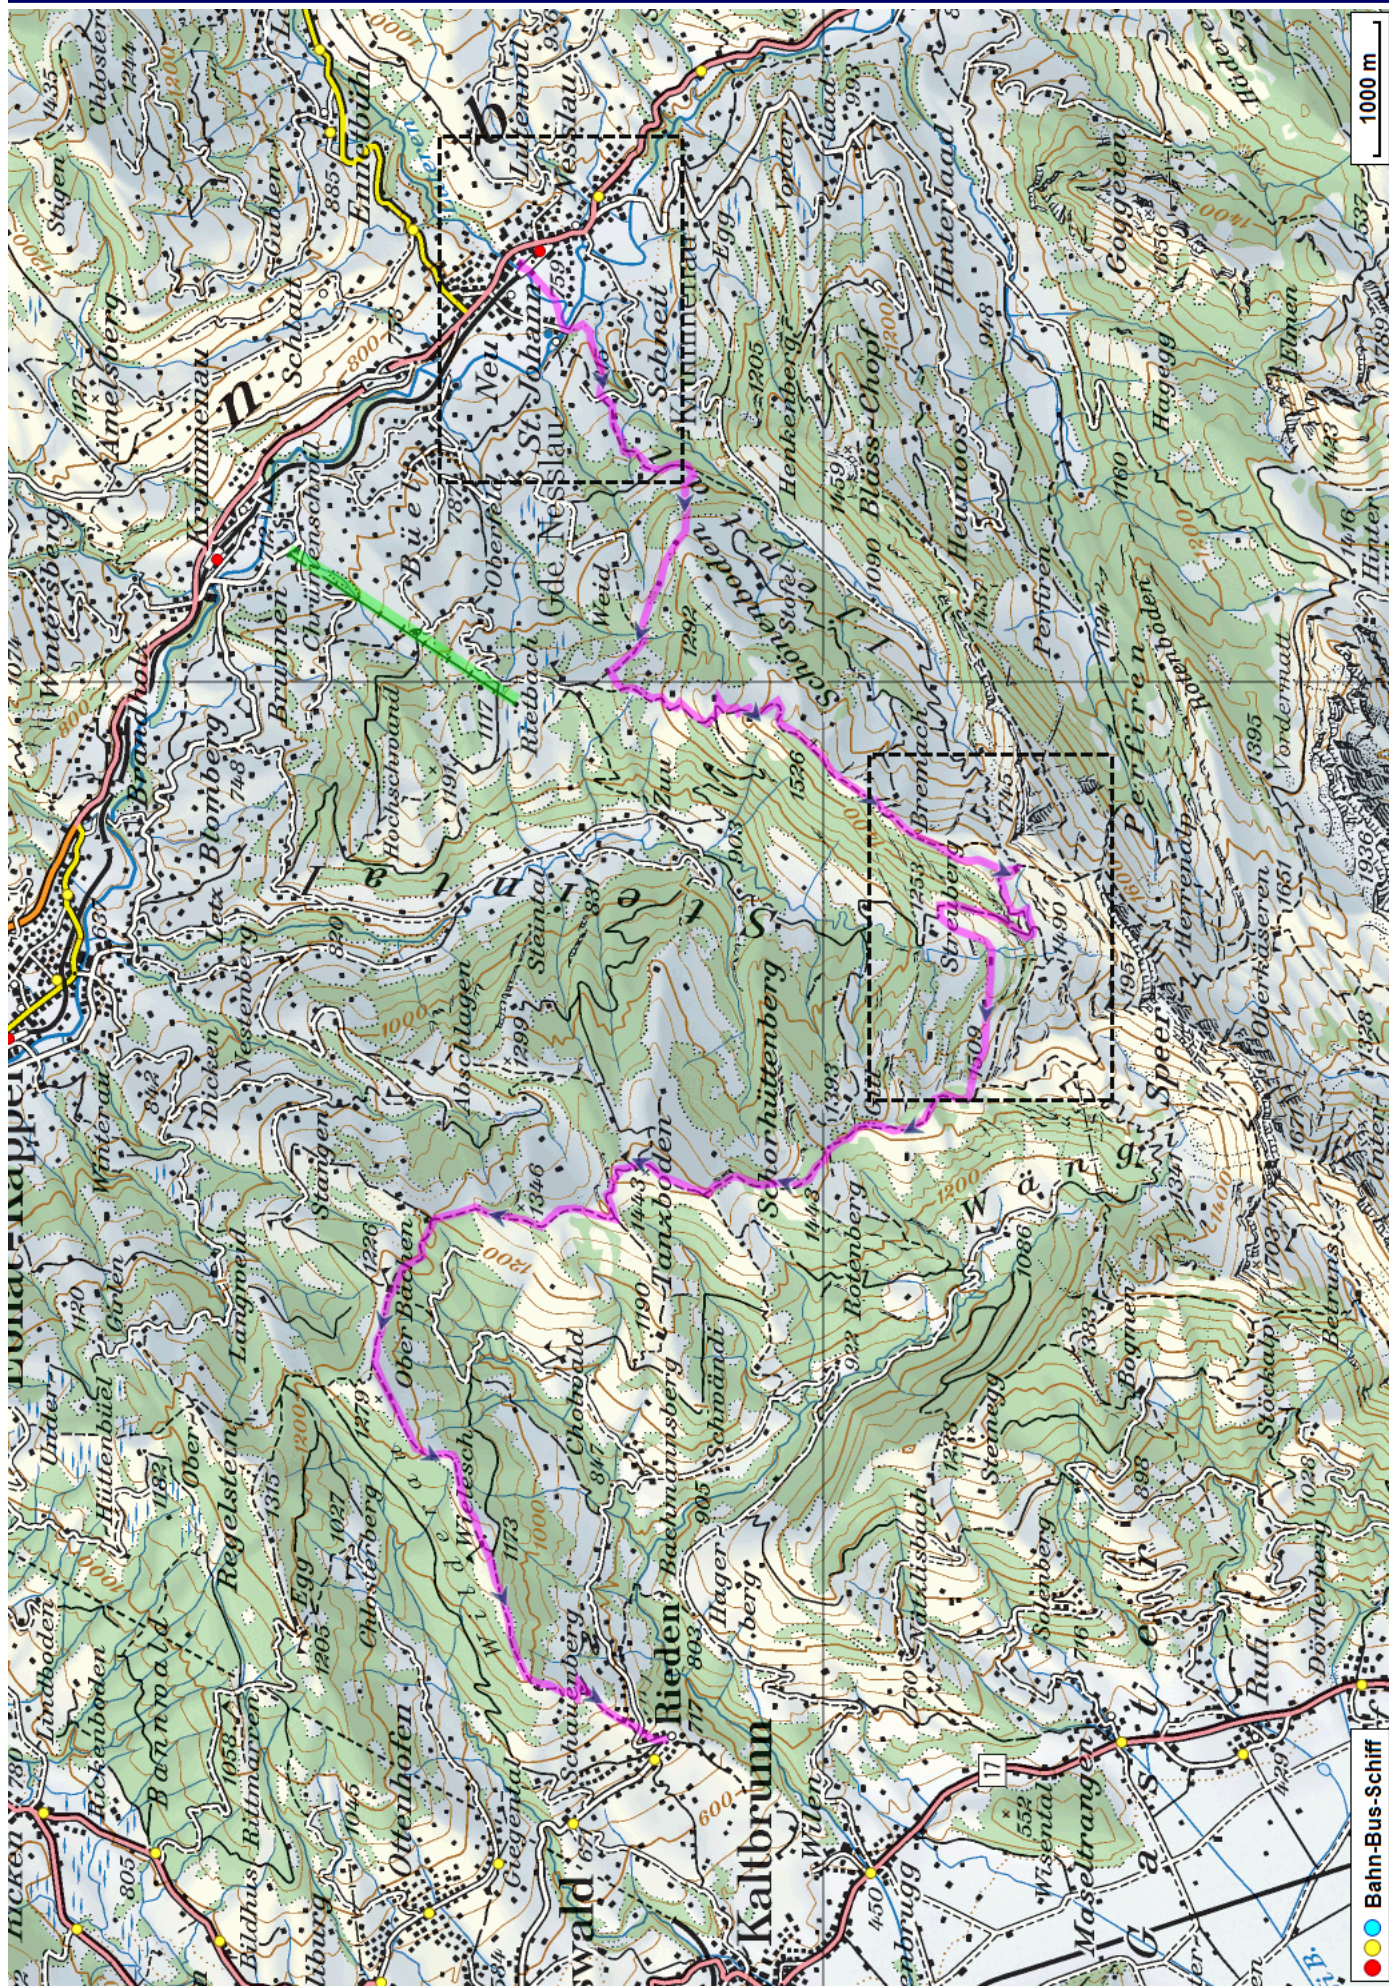

# Bergwanderung Bützalpsattel

---

**Distanz:** 20.1 km

**Zeitbedarf:** 7 h

**Aufstieg:** 1280 m

**Abstieg:** 1315 m

**Höchster Punkt:** 1605 m.ü.M.

---

## Tourenbeschreibung

# Bergwanderung Bützalpsattel

## Höhenprofil