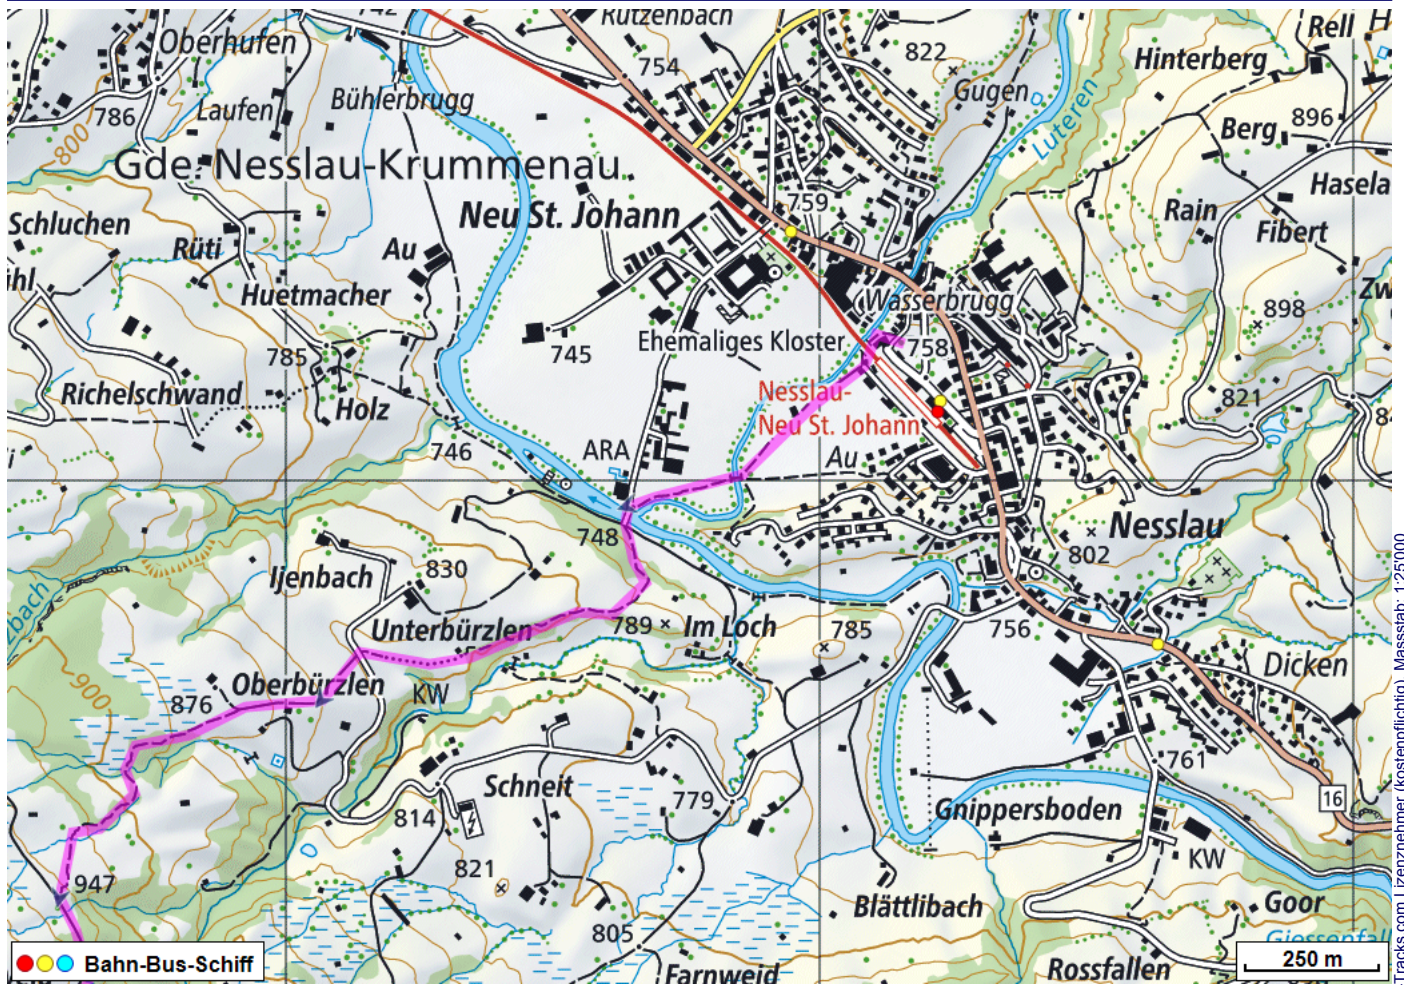

Bergwanderung Bützalpsattel

© GPS-Tracks.com. © swisstopo (6704002162). Nur für den eigenen, privaten Gebrauch. Verbreitung im Internet ausschliesslich durch GPS-Tracks.com Lizenznehmer (kostenpflichtig). Masstab: 1:25000