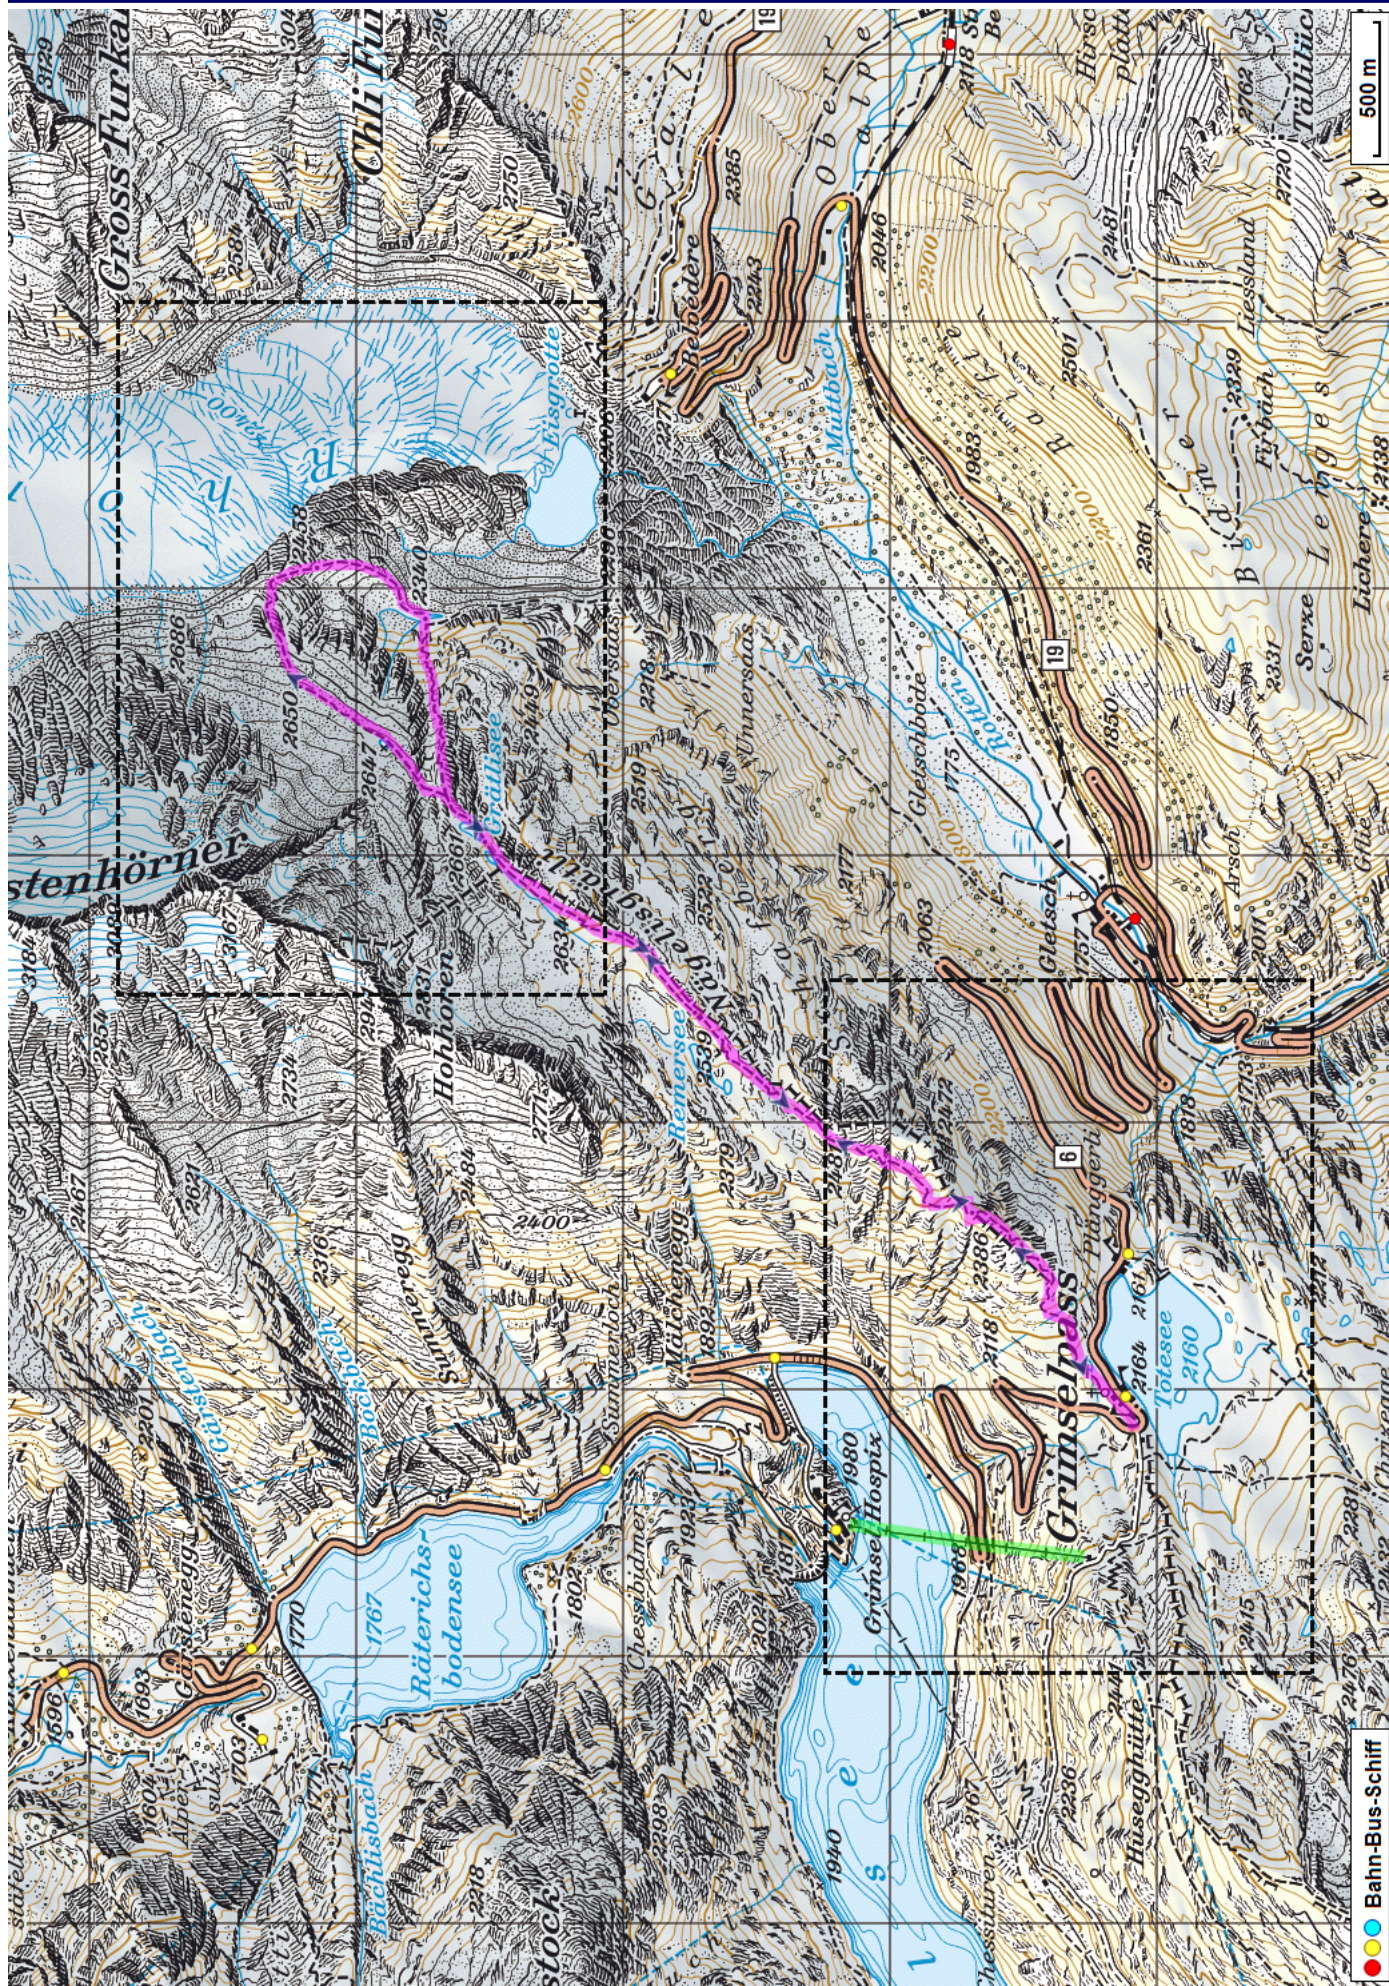

# Bergwanderung "Bim grosse Stei"

---

**Distanz:** 11.5 km

**Zeitbedarf:** 4 h

**Aufstieg:** 975 m

**Abstieg:** 975 m

**Höchster Punkt:** 2662 m.ü.M.

---

## Tourenbeschreibung

# Bergwanderung "Bim grosse Stei"