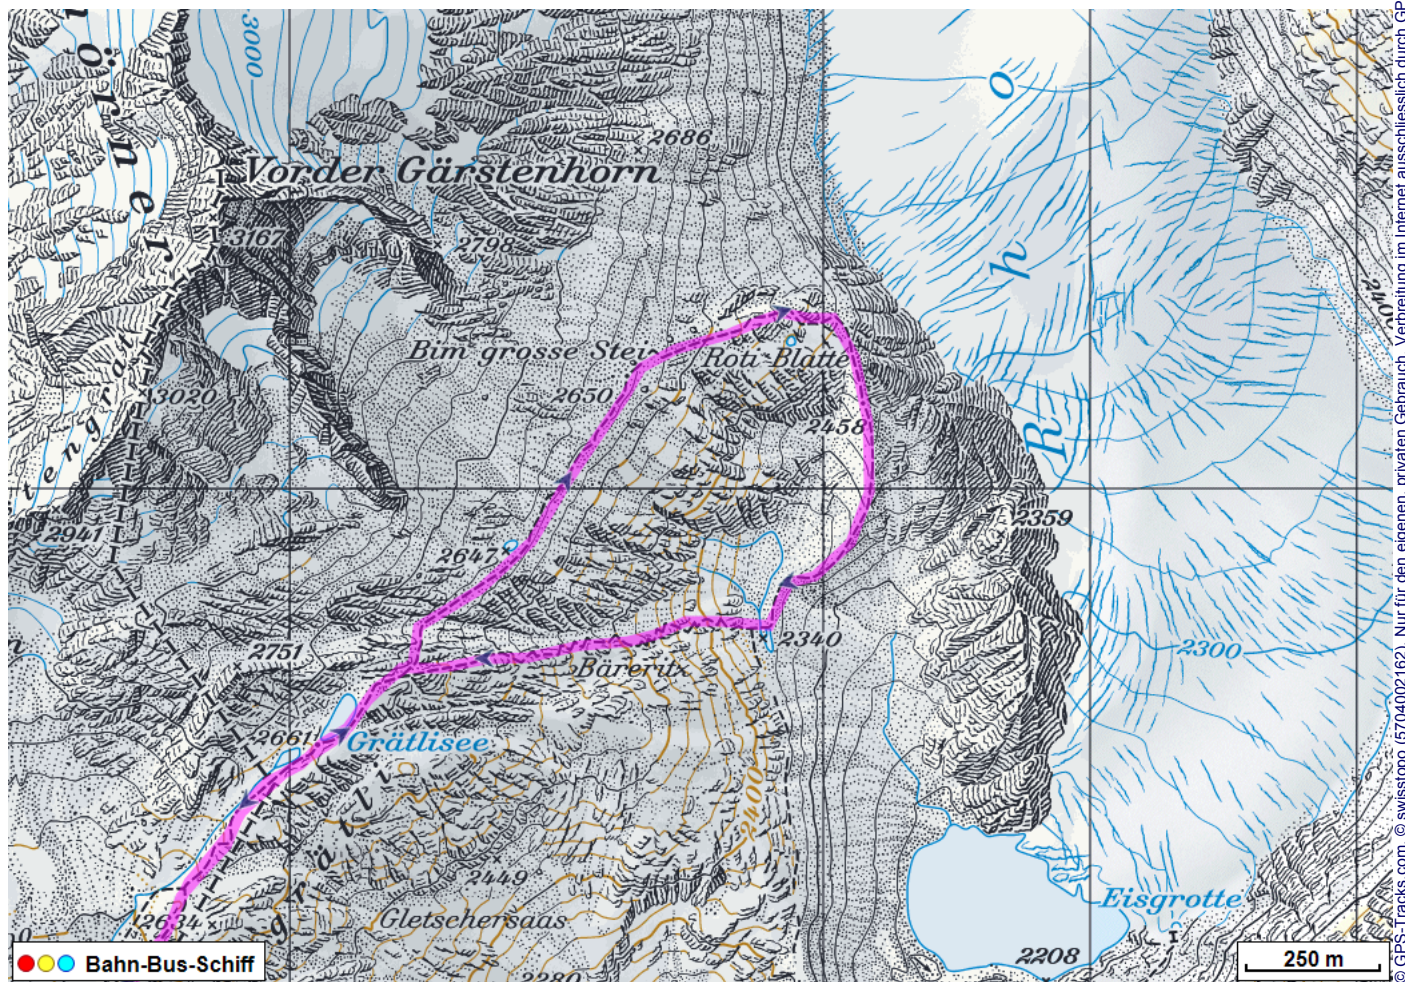

# Bergwanderung "Bim grosse Stei"

---

**Distanz:** 11.5 km

**Zeitbedarf:** 4 h

**Aufstieg:** 975 m

**Abstieg:** 975 m

**Höchster Punkt:** 2662 m.ü.M.

---

## Tourenbeschreibung

# Bergwanderung "Bim grosse Stei"