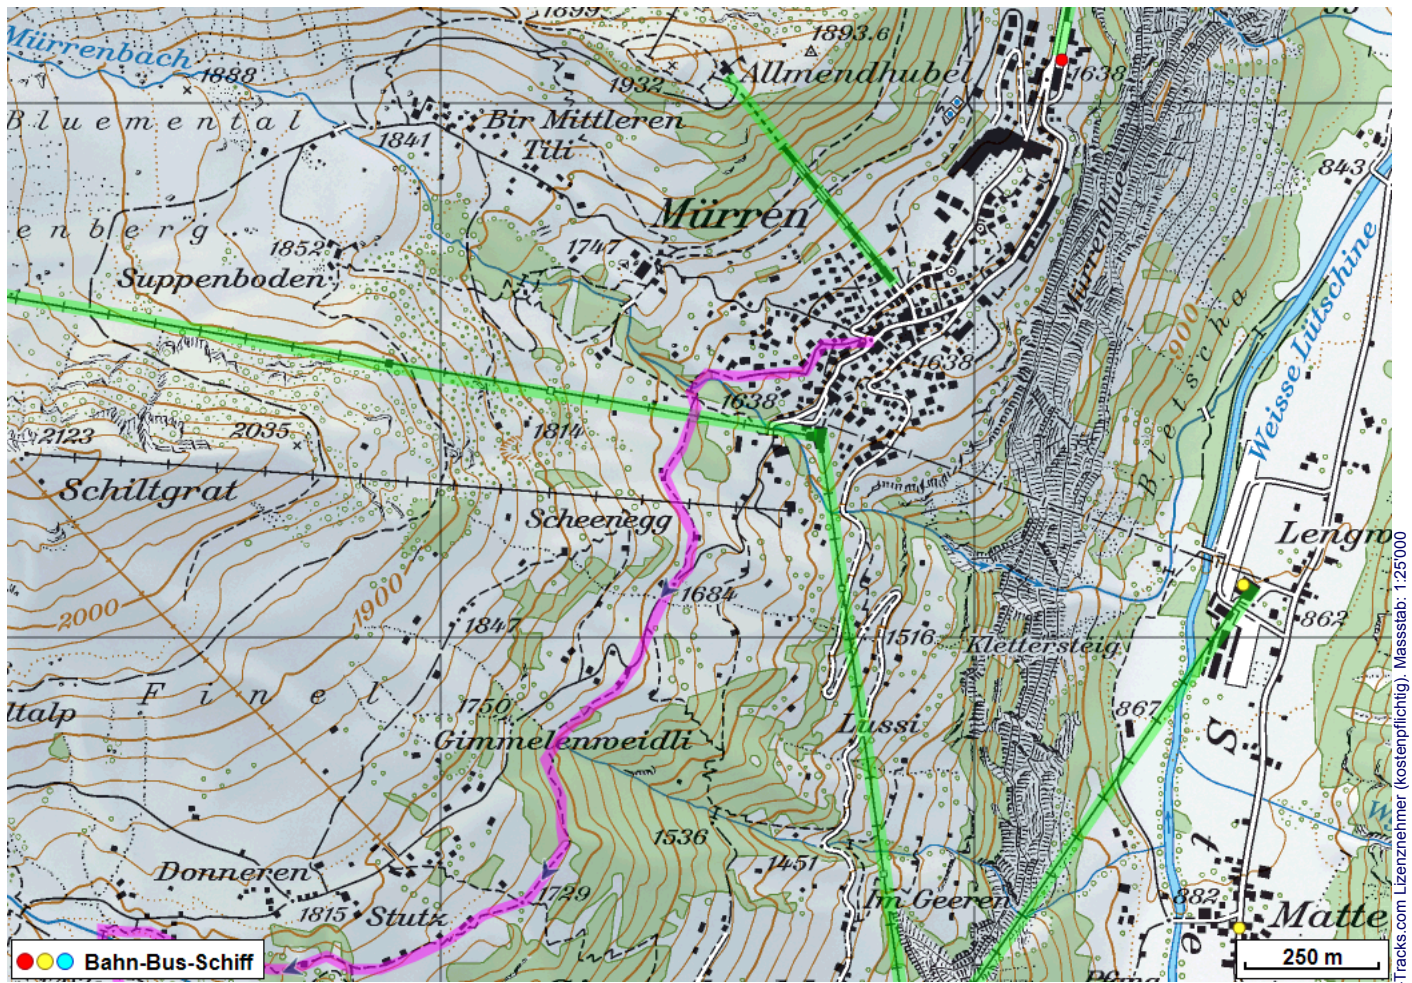


Bergwanderung Sefinenfurgge

Distanz: 14.6 km

Zeitbedarf: 5³/₄ h

Aufstieg: 1160 m

Abstieg: 1360 m

Höchster Punkt: 2612 m.ü.M.

Tourenbeschreibung

Bergwanderung Sefinenfurgge

Bergwanderung Sefinenfurgge

Bergwanderung Sefinenfurgge

Höhenprofil