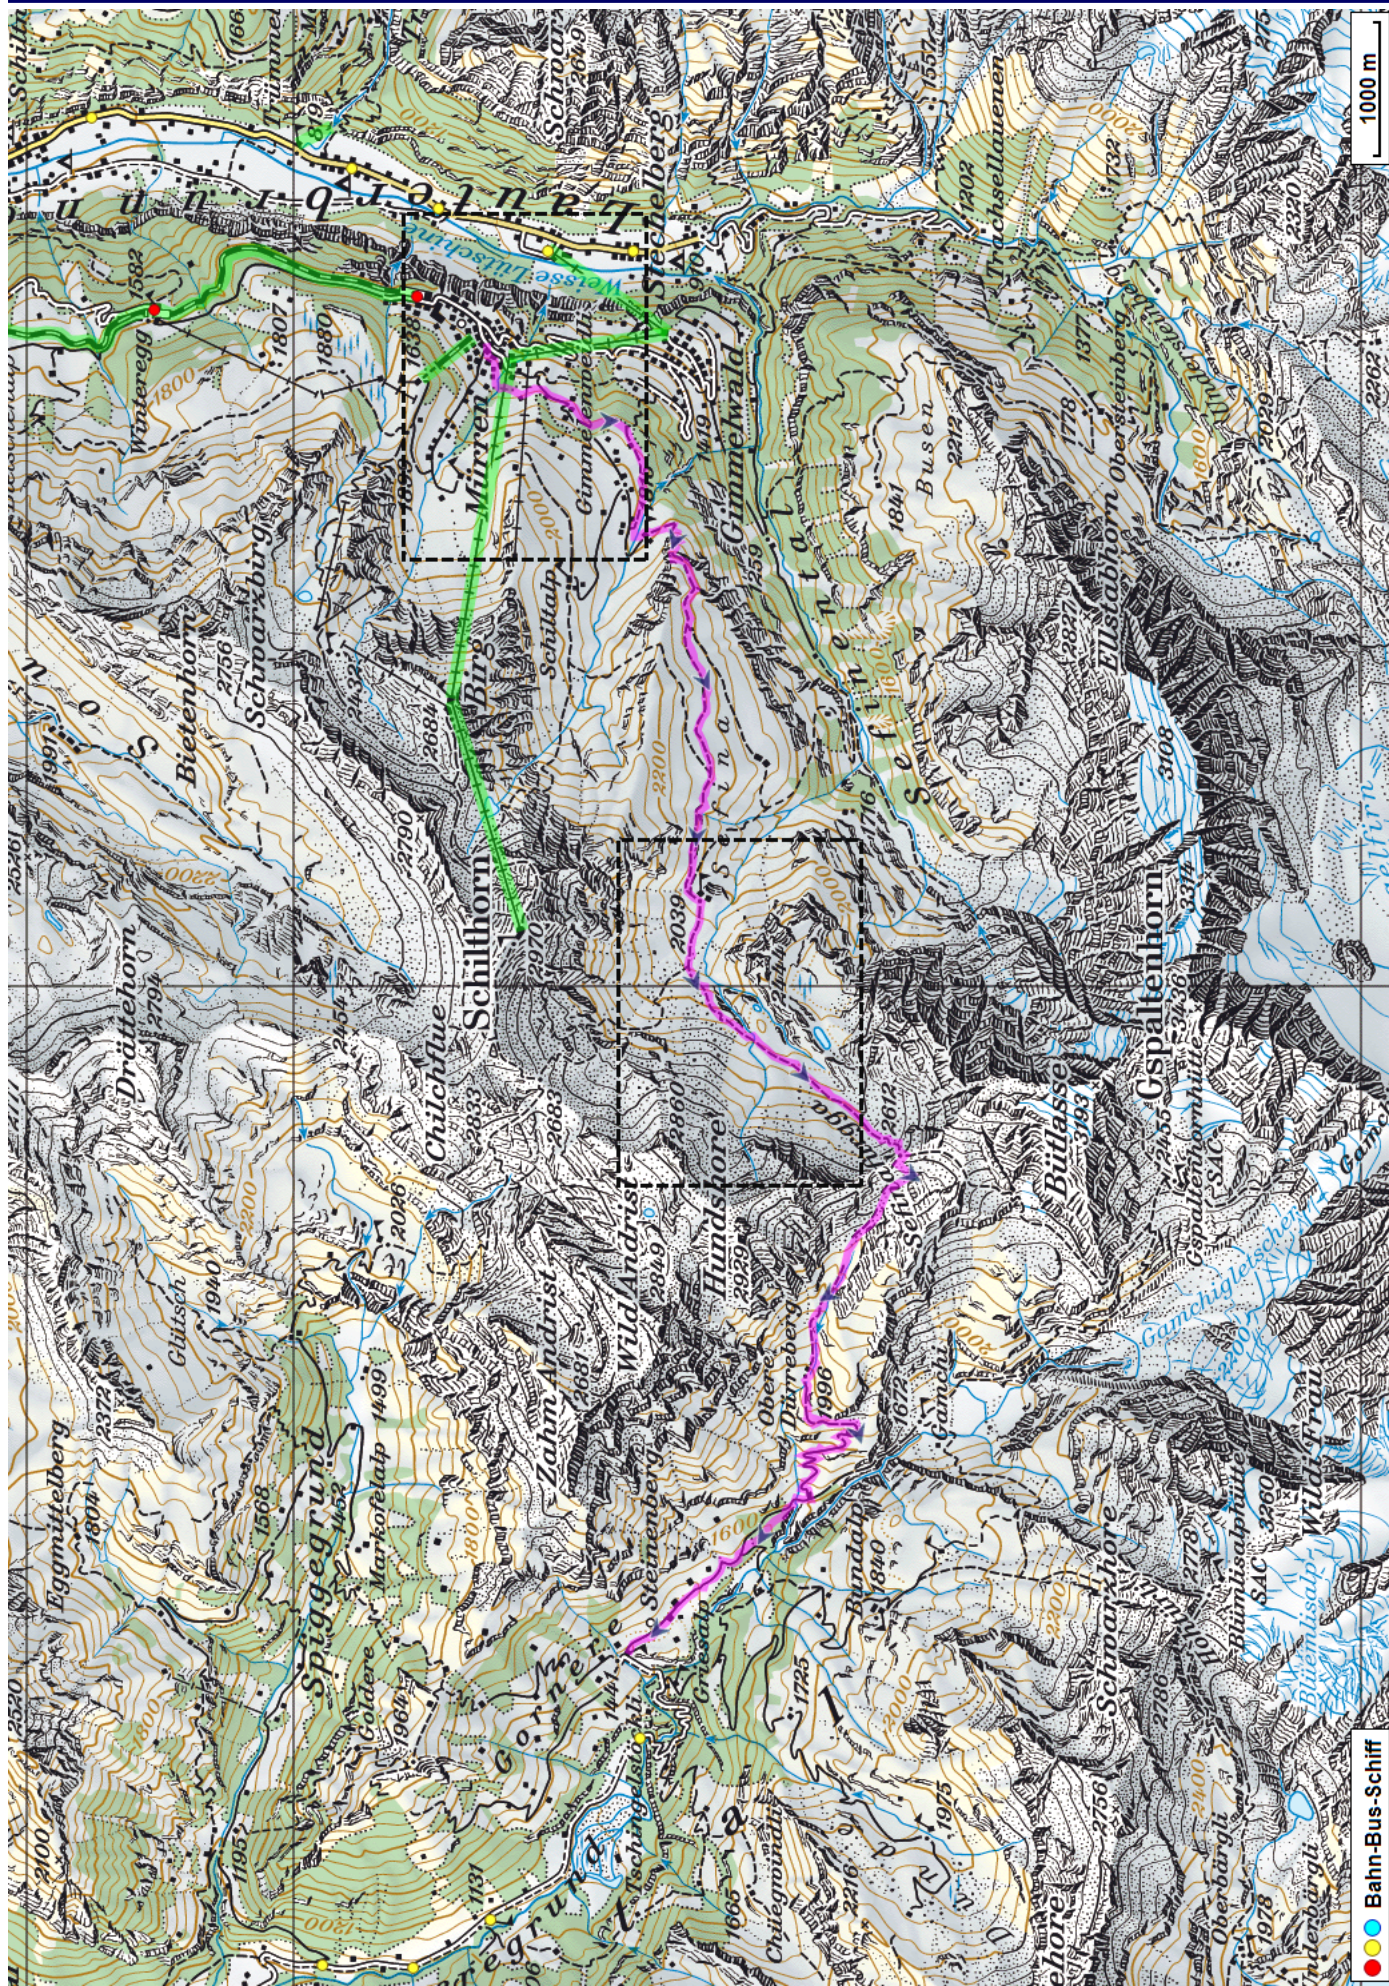


Bergwanderung Sefinenfurgge

Distanz: 14.6 km

Zeitbedarf: 5³/₄ h

Aufstieg: 1160 m

Abstieg: 1360 m

Höchster Punkt: 2612 m.ü.M.

Tourenbeschreibung

Bergwanderung Sefinenfurgge

Bergwanderung Sefinenfurgge

Bergwanderung Sefinenfurgge

Höhenprofil