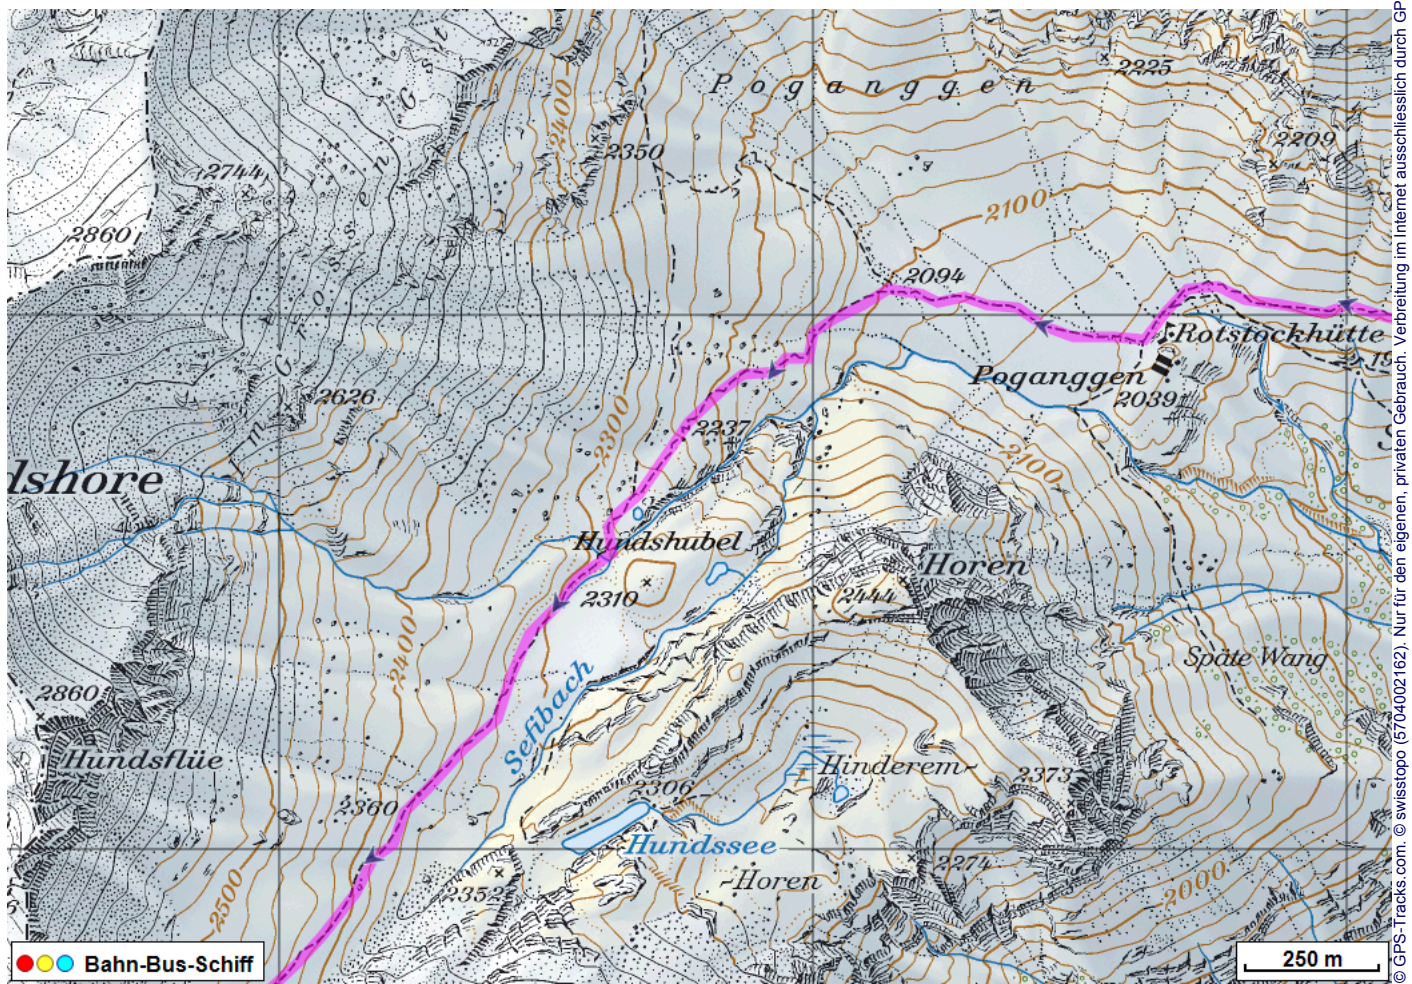


Bergwanderung Sefinenfurgge

Distanz: 14.6 km

Zeitbedarf: 5³/₄ h

Aufstieg: 1160 m

Abstieg: 1360 m

Höchster Punkt: 2612 m.ü.M.

Tourenbeschreibung

Bergwanderung Sefinenfurgge

Bergwanderung Sefinenfurgge

Bergwanderung Sefinenfurgge

Höhenprofil