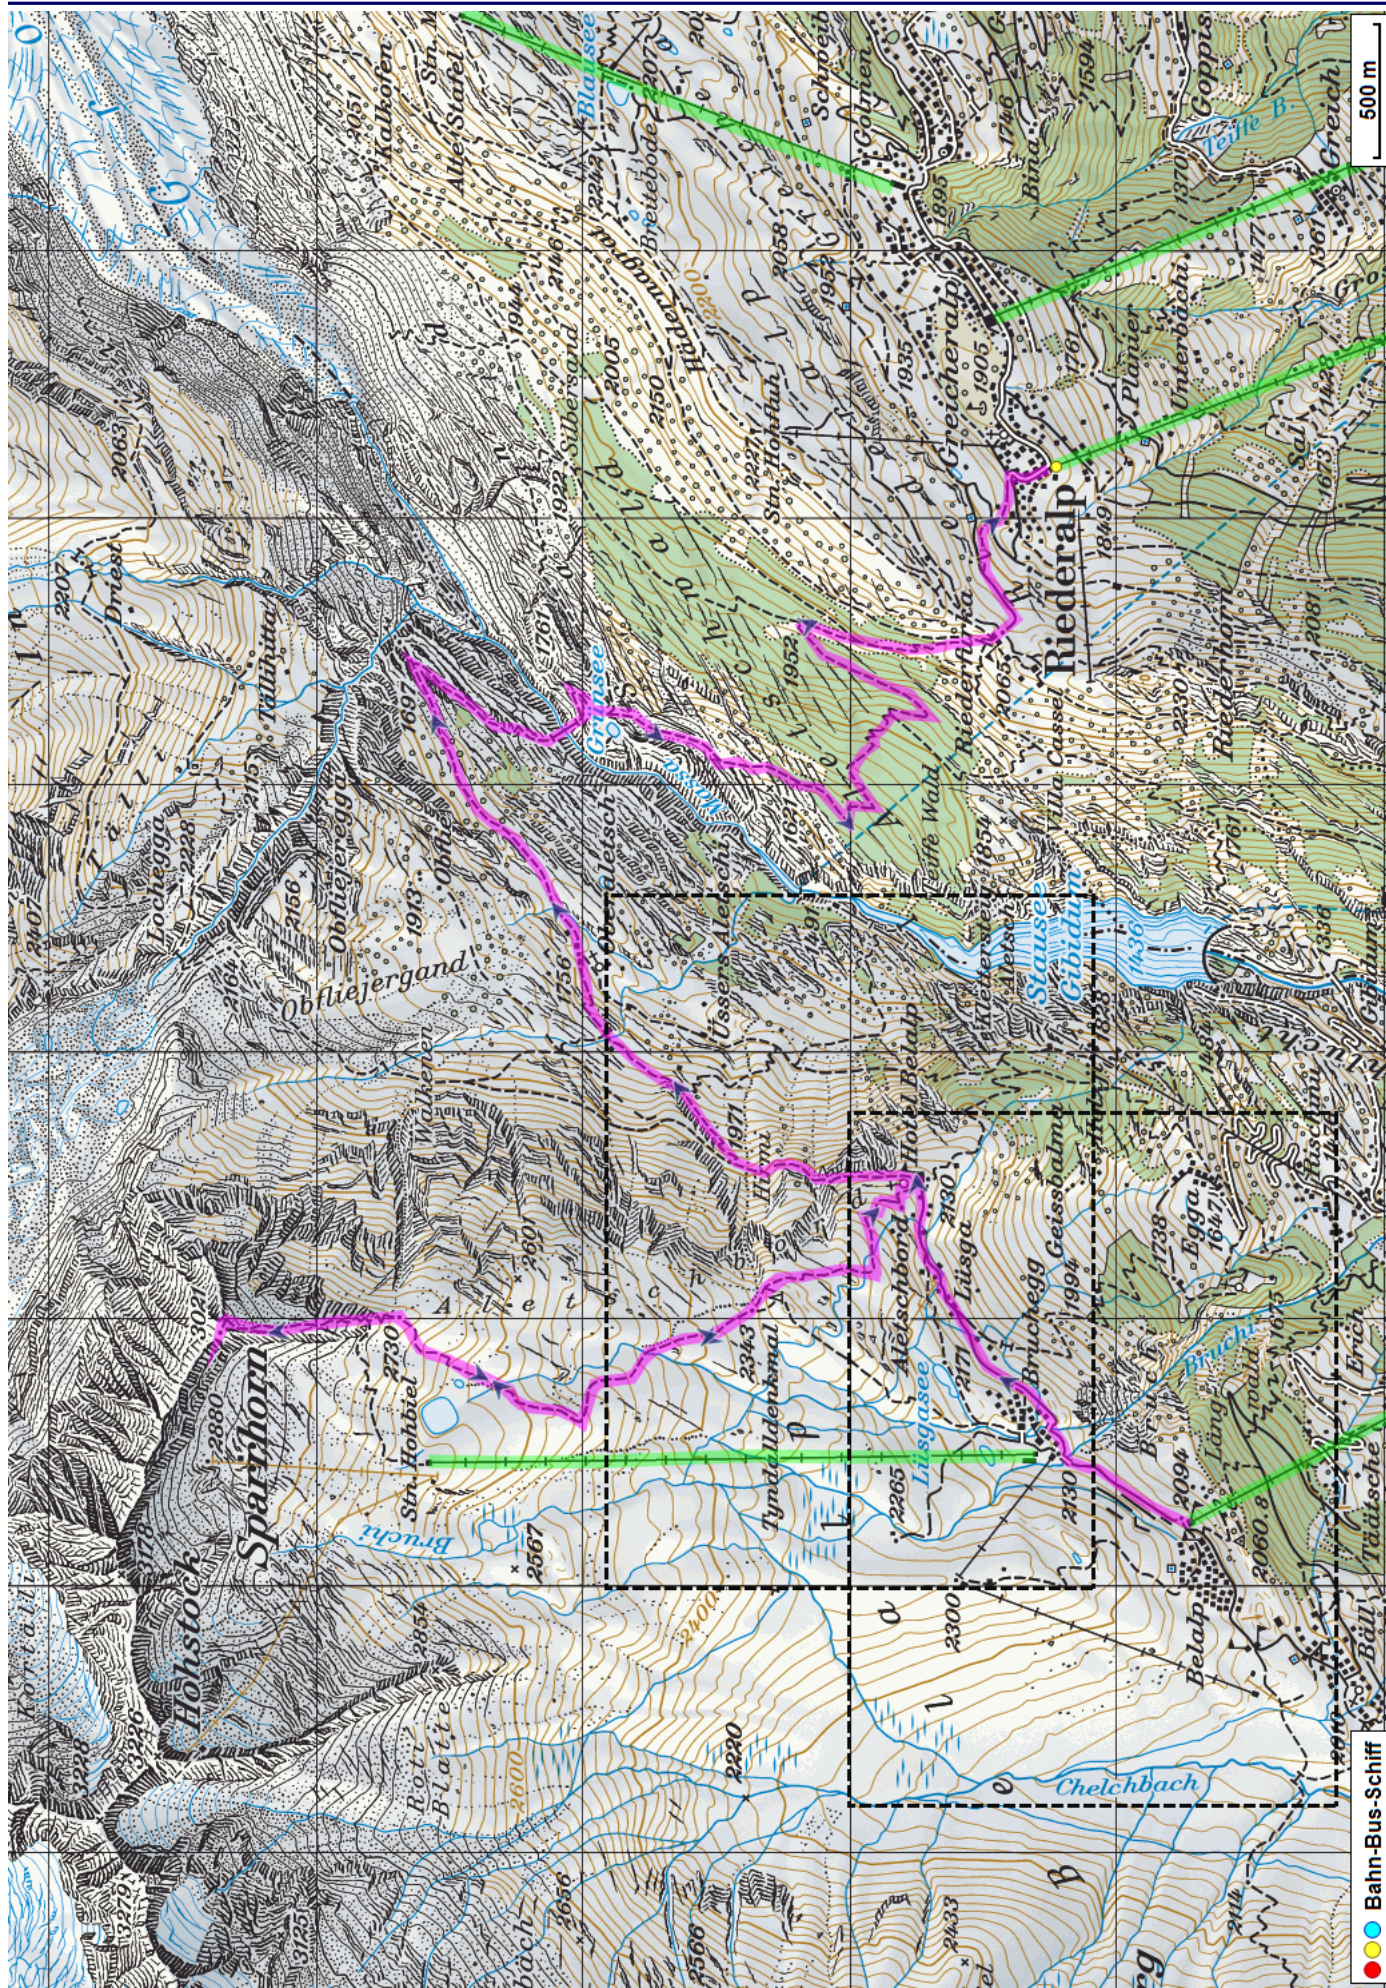


Bergtour Belalp Sparrhorn Riederalp

Distanz: 18.6 km

Zeitbedarf: 6³/₄ h

Aufstieg: 1685 m

Abstieg: 1865 m

Höchster Punkt: 3020 m.ü.M.

Tourenbeschreibung

Bergtour Belalp Sparrhorn Riederalp

Bahn-Bus-Schiff

Bergtour Belalp Sparrhorn Riederalp

Höhenprofil