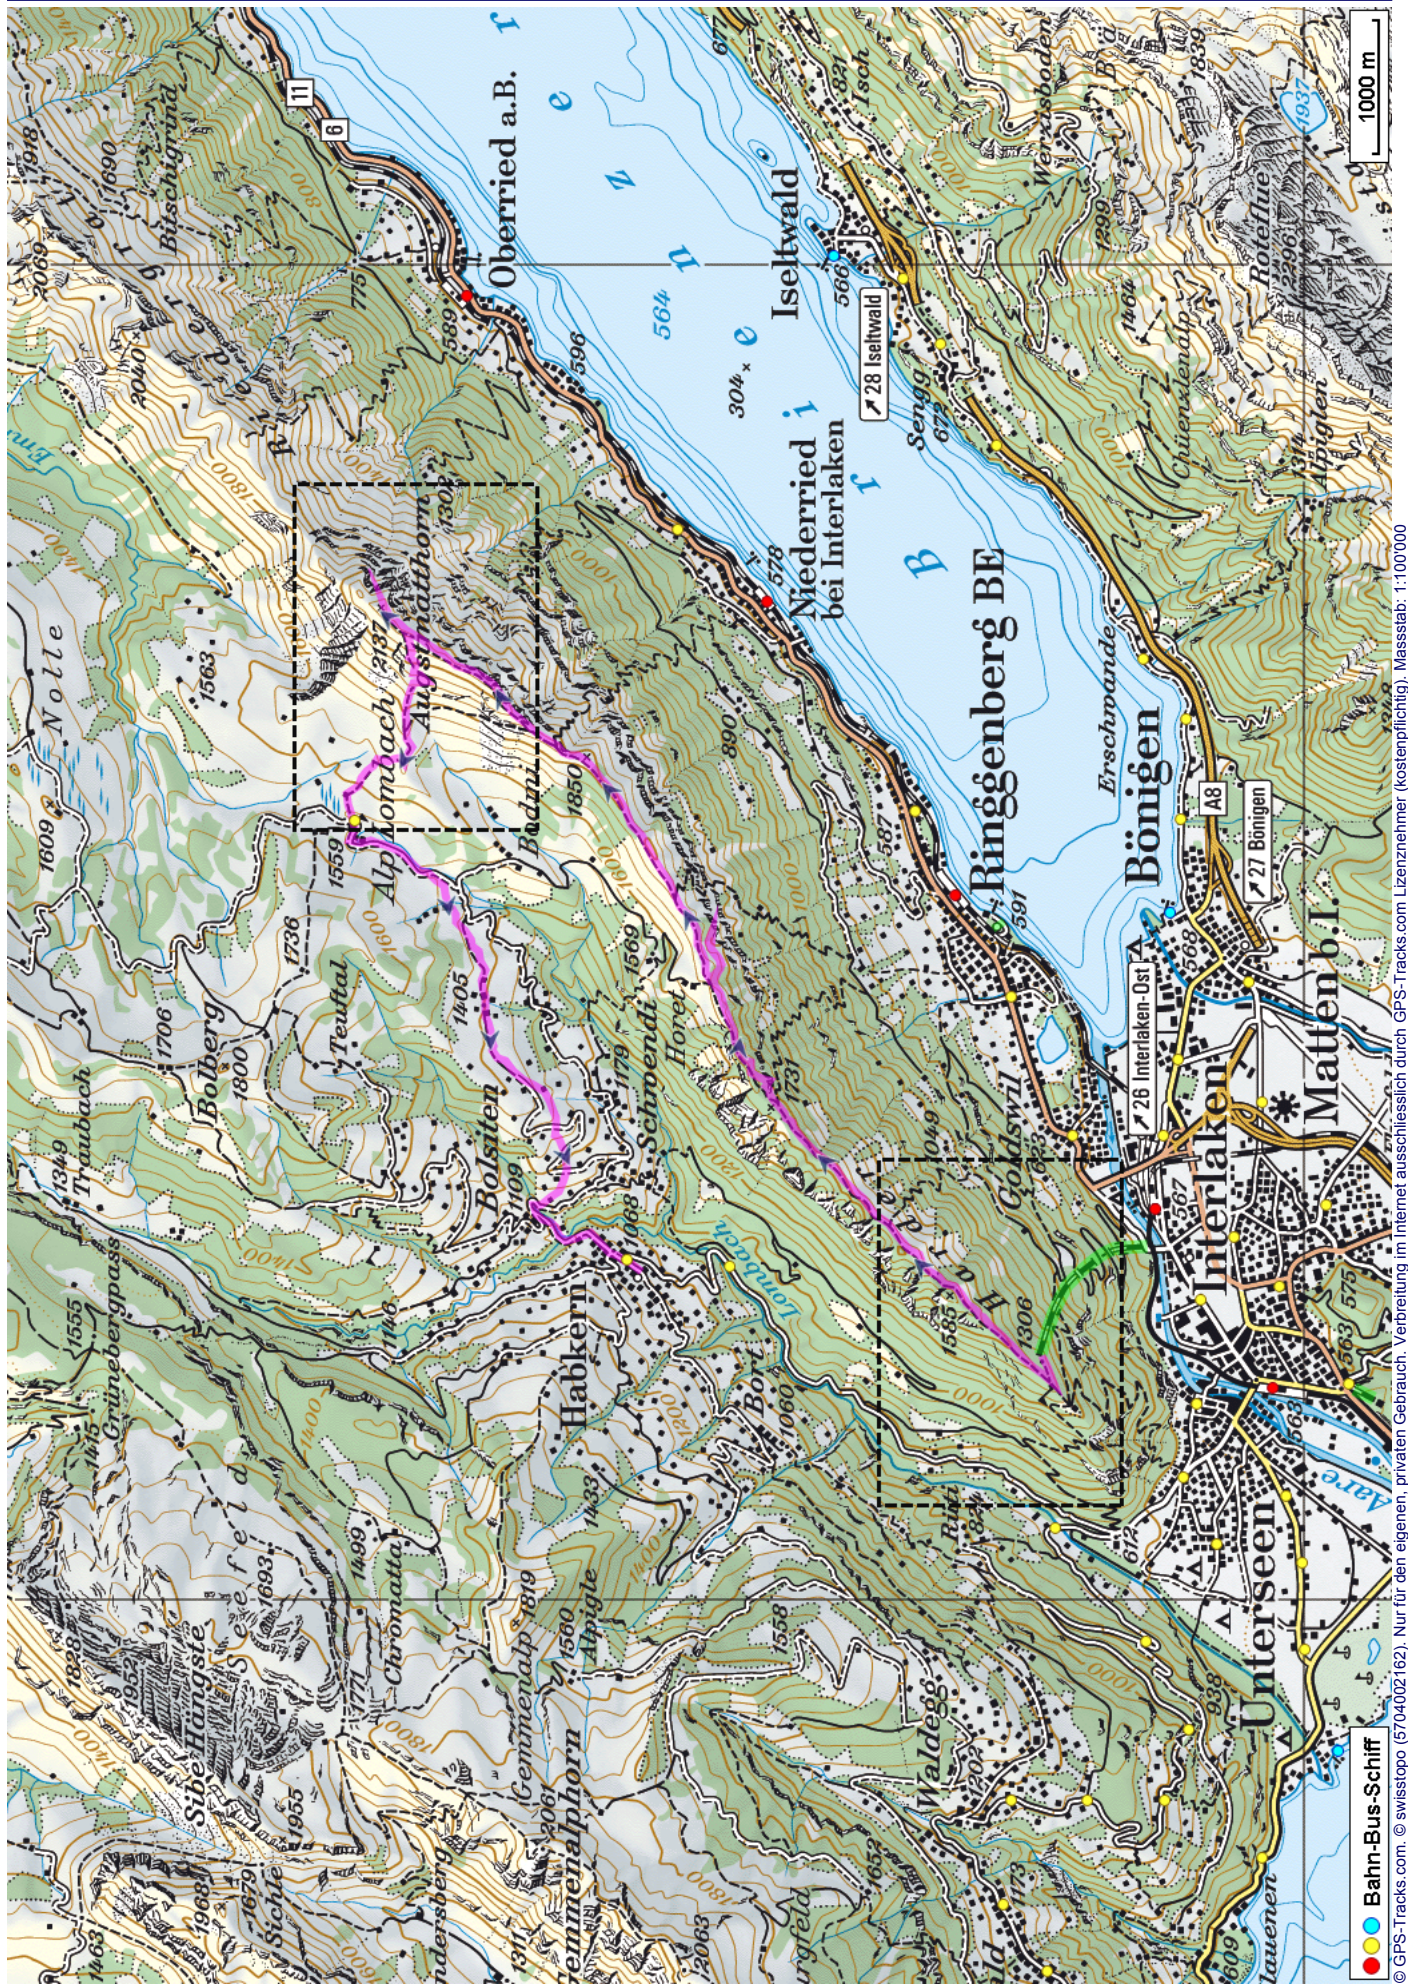


Bergtour Harder Kulm

Distanz: 15.7 km

Zeitbedarf: 5³/₄ h

Aufstieg: 1190 m

Abstieg: 1425 m

Höchster Punkt: 2137 m.ü.M.

Tourenbeschreibung

Bergtour Harder Kulm

Bergtour Harder Kulm

Bergtour Harder Kulm

Höhenprofil