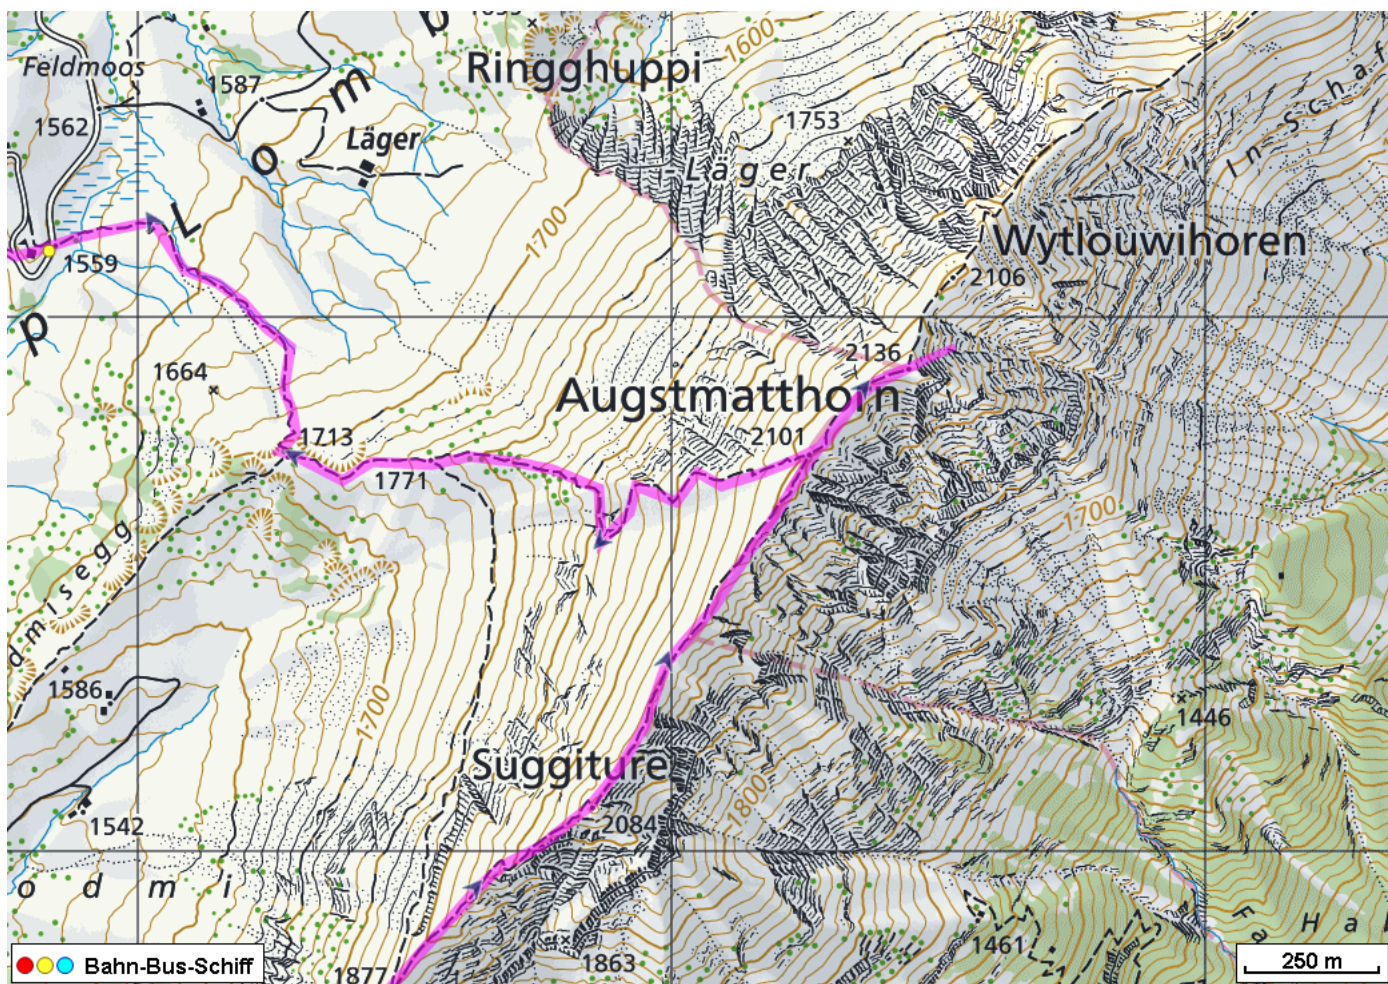


Bergtour Harder Kulm

Distanz: 15.7 km

Zeitbedarf: 5³/₄ h

Aufstieg: 1190 m

Abstieg: 1425 m

Höchster Punkt: 2137 m.ü.M.

Tourenbeschreibung

Bergtour Harder Kulm

Bergtour Harder Kulm

Bergtour Harder Kulm

Höhenprofil