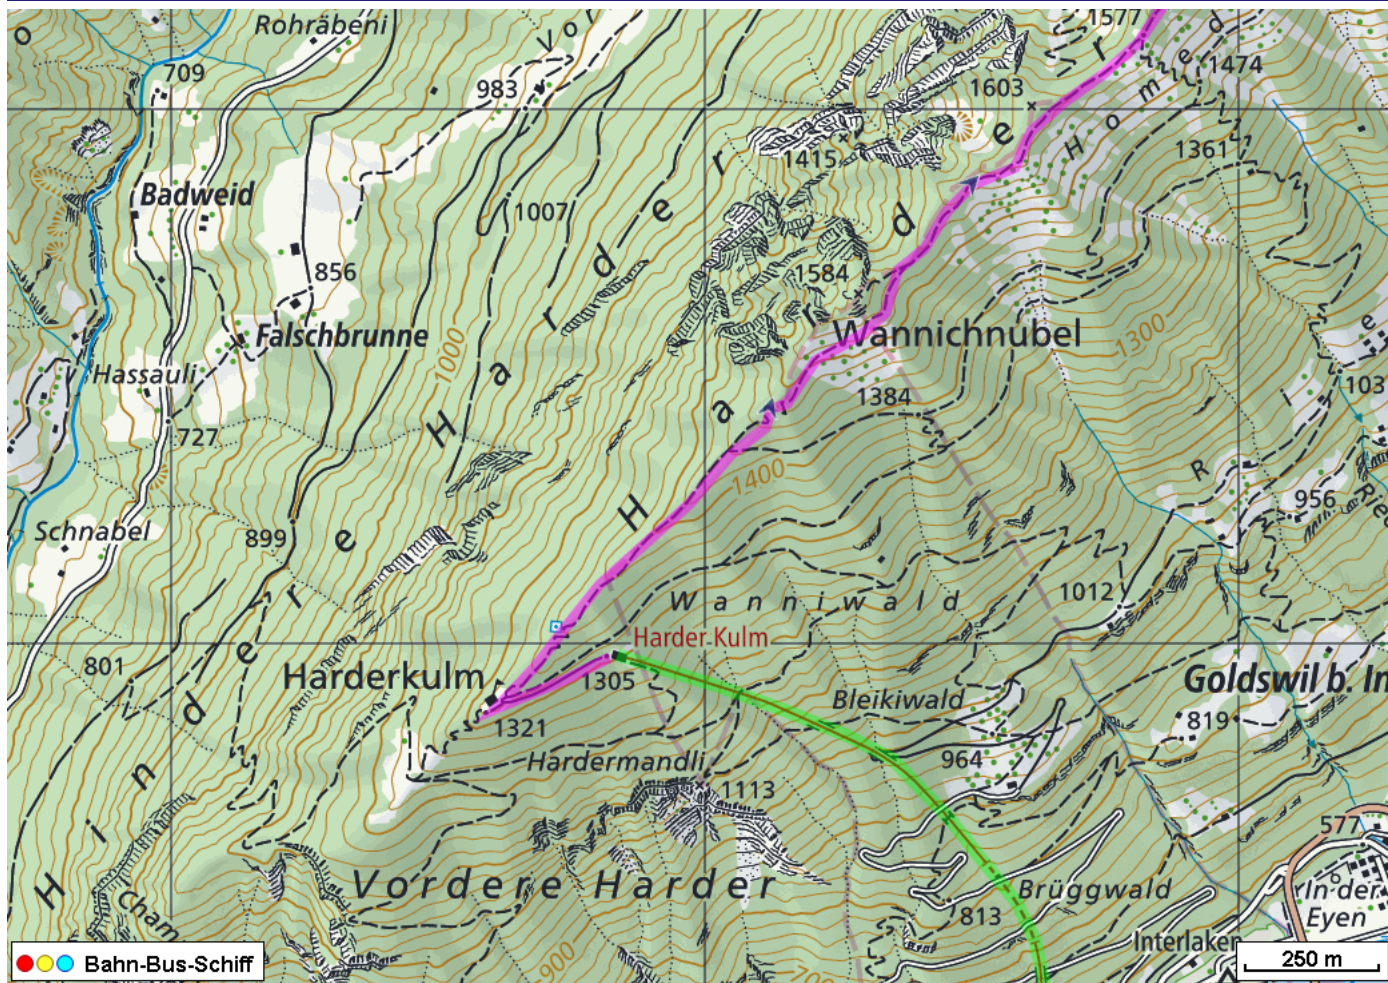


Bergtour Harder Kulm

Distanz: 15.7 km

Zeitbedarf: 5³/₄ h

Aufstieg: 1190 m

Abstieg: 1425 m

Höchster Punkt: 2137 m.ü.M.

Tourenbeschreibung

Bergtour Harder Kulm

Bergtour Harder Kulm

Bergtour Harder Kulm

Höhenprofil