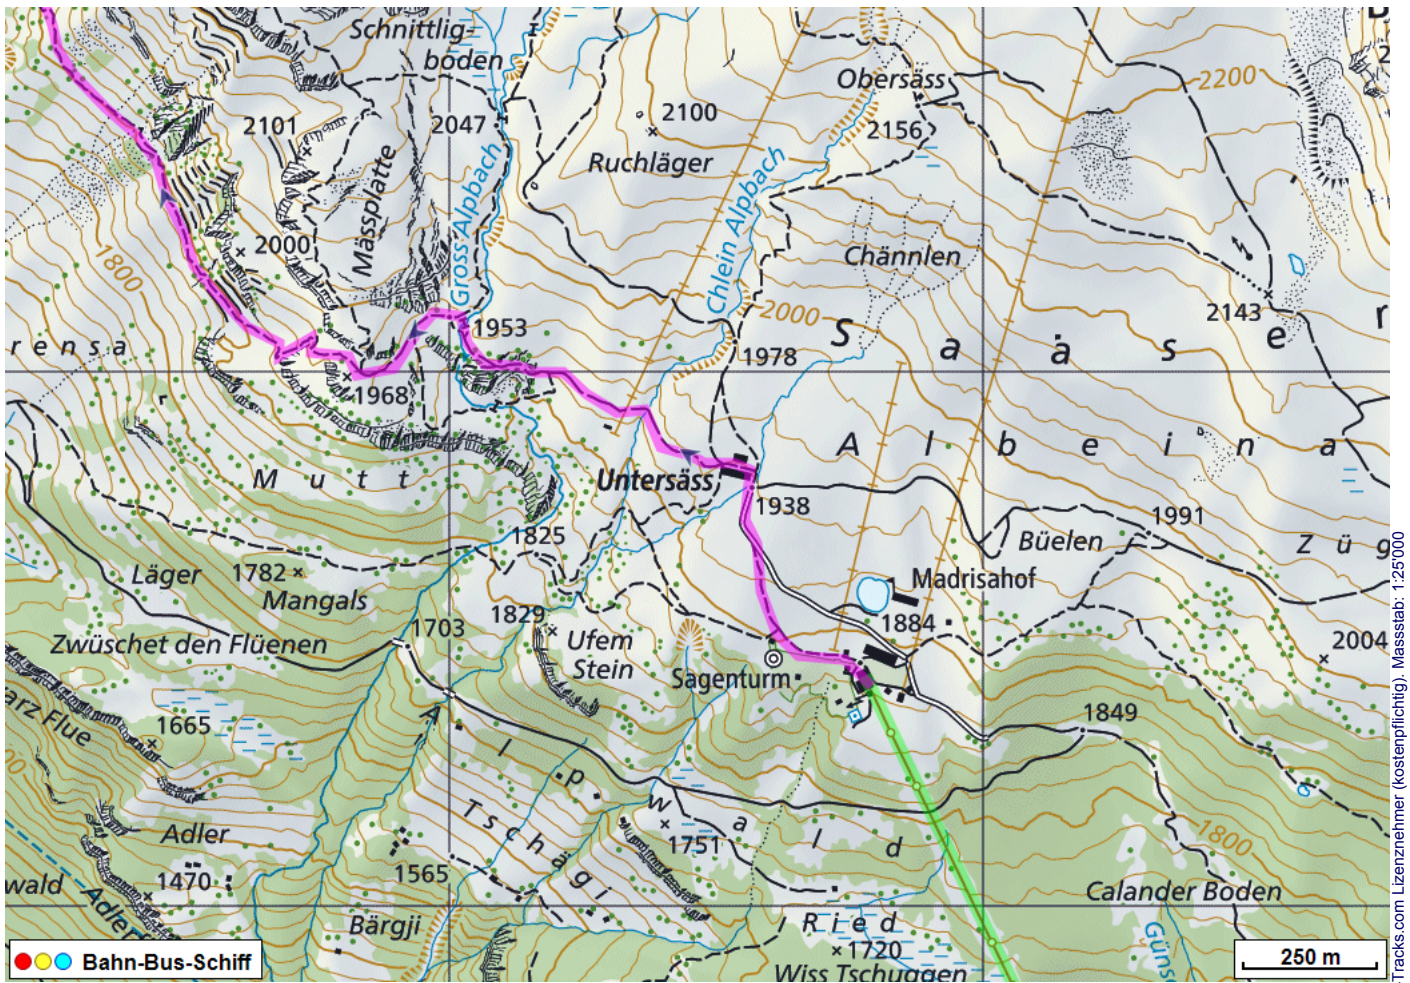


Bergtour Jägglich Horn

Distanz: 12.2 km

Zeitbedarf: 4½ h

Aufstieg: 635 m

Abstieg: 1105 m

Höchster Punkt: 2290 m.ü.M.

Tourenbeschreibung

Bergtour Jägglich Horn

Bergtour Jägglich Horn

Bergtour Jägglisch Horn

Höhenprofil