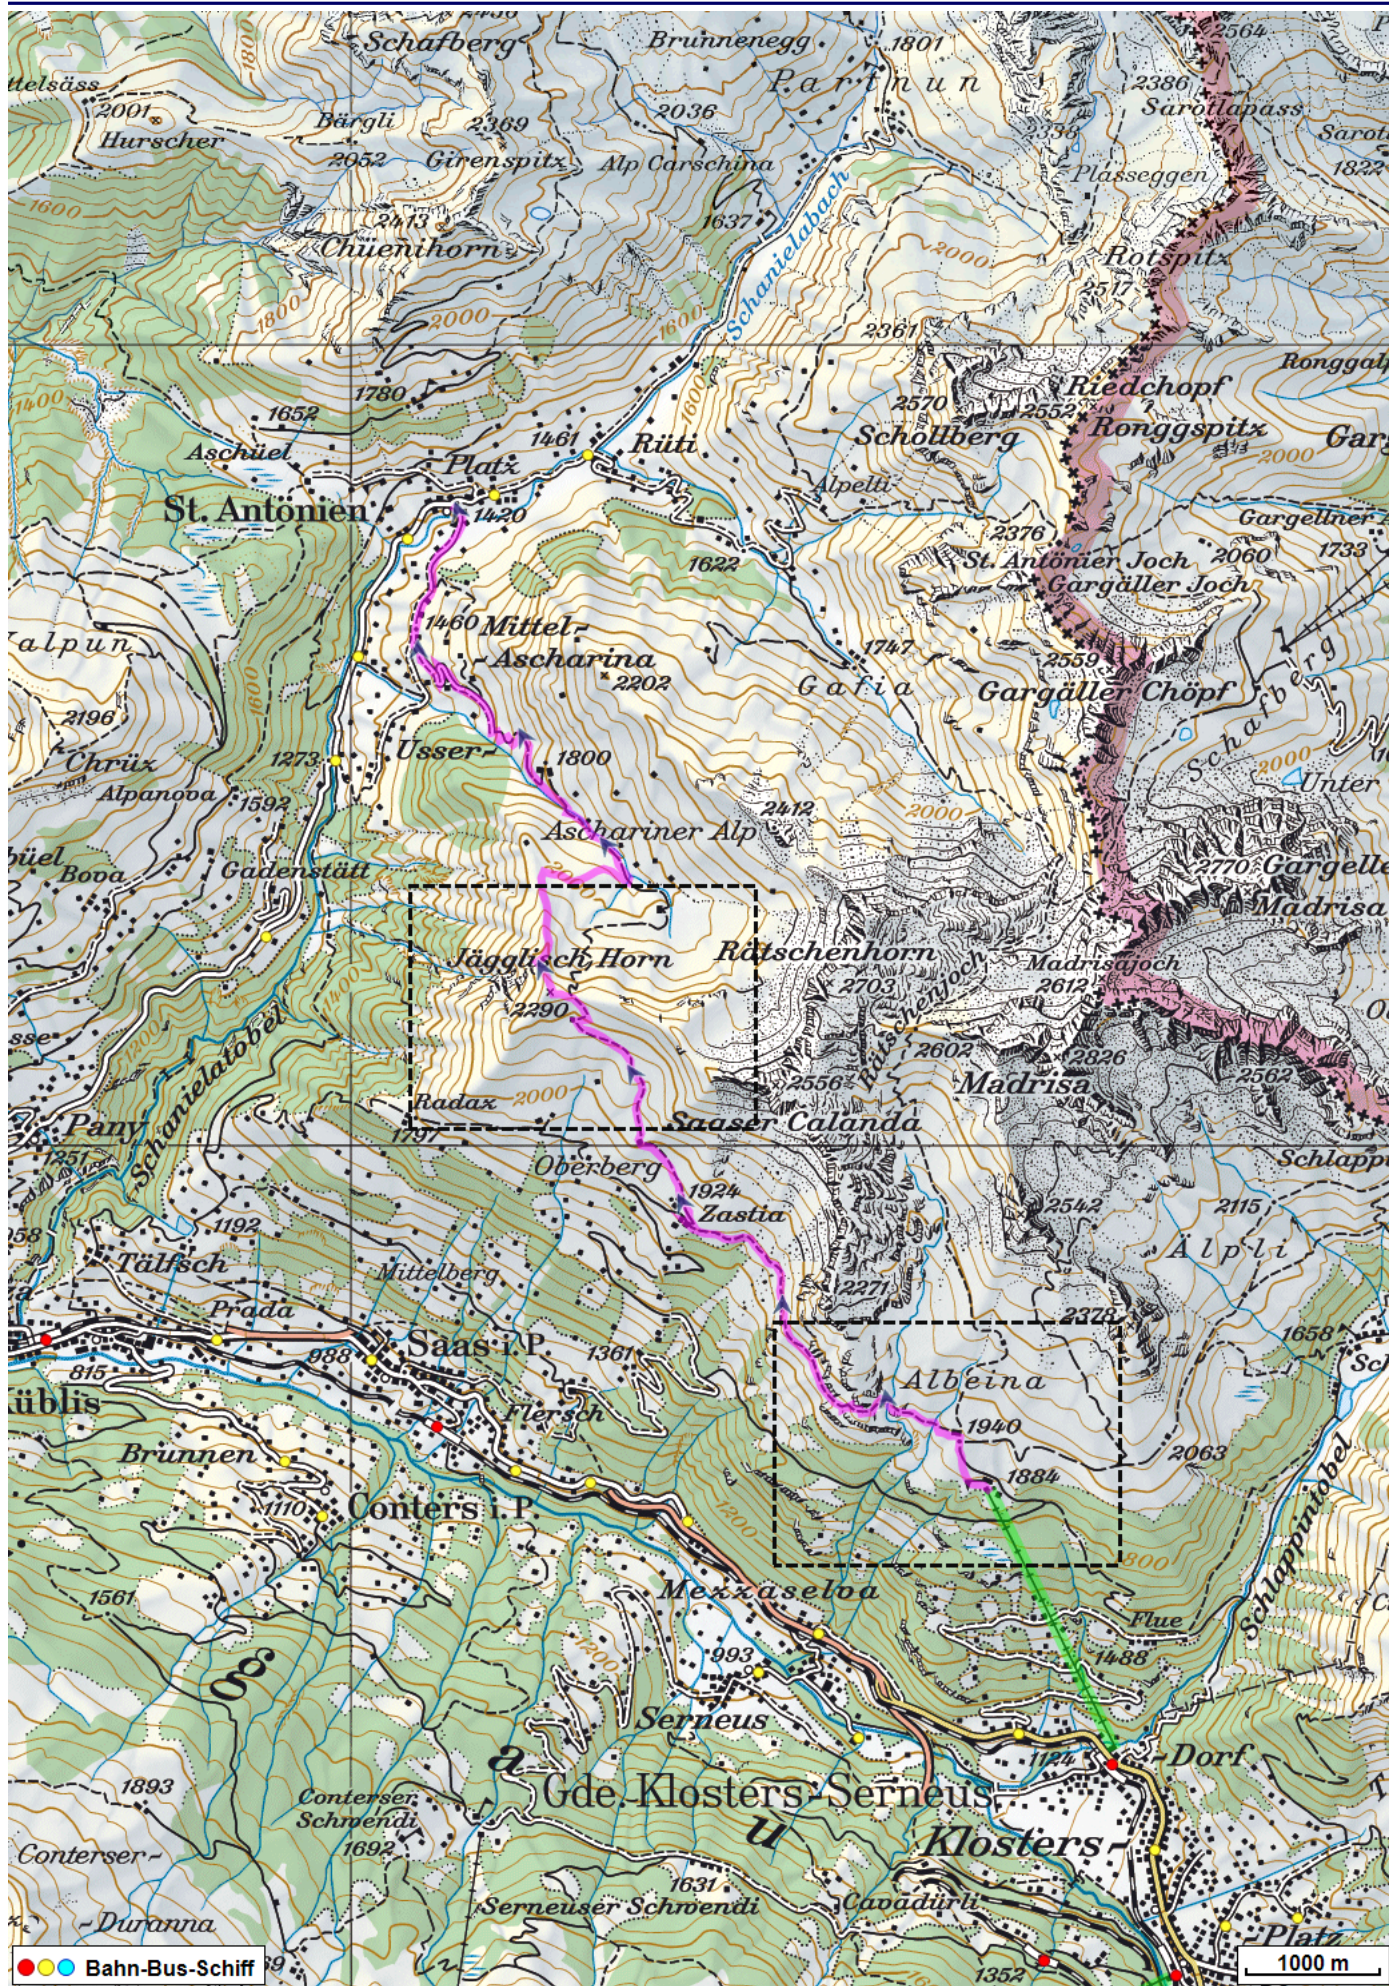


Bergtour Jägglich Horn

Distanz: 12.2 km

Zeitbedarf: 4½ h

Aufstieg: 635 m

Abstieg: 1105 m

Höchster Punkt: 2290 m.ü.M.

Tourenbeschreibung

Bergtour Jägglich Horn

Bergtour Jägglich Horn

Bergtour Jägglisch Horn

Höhenprofil