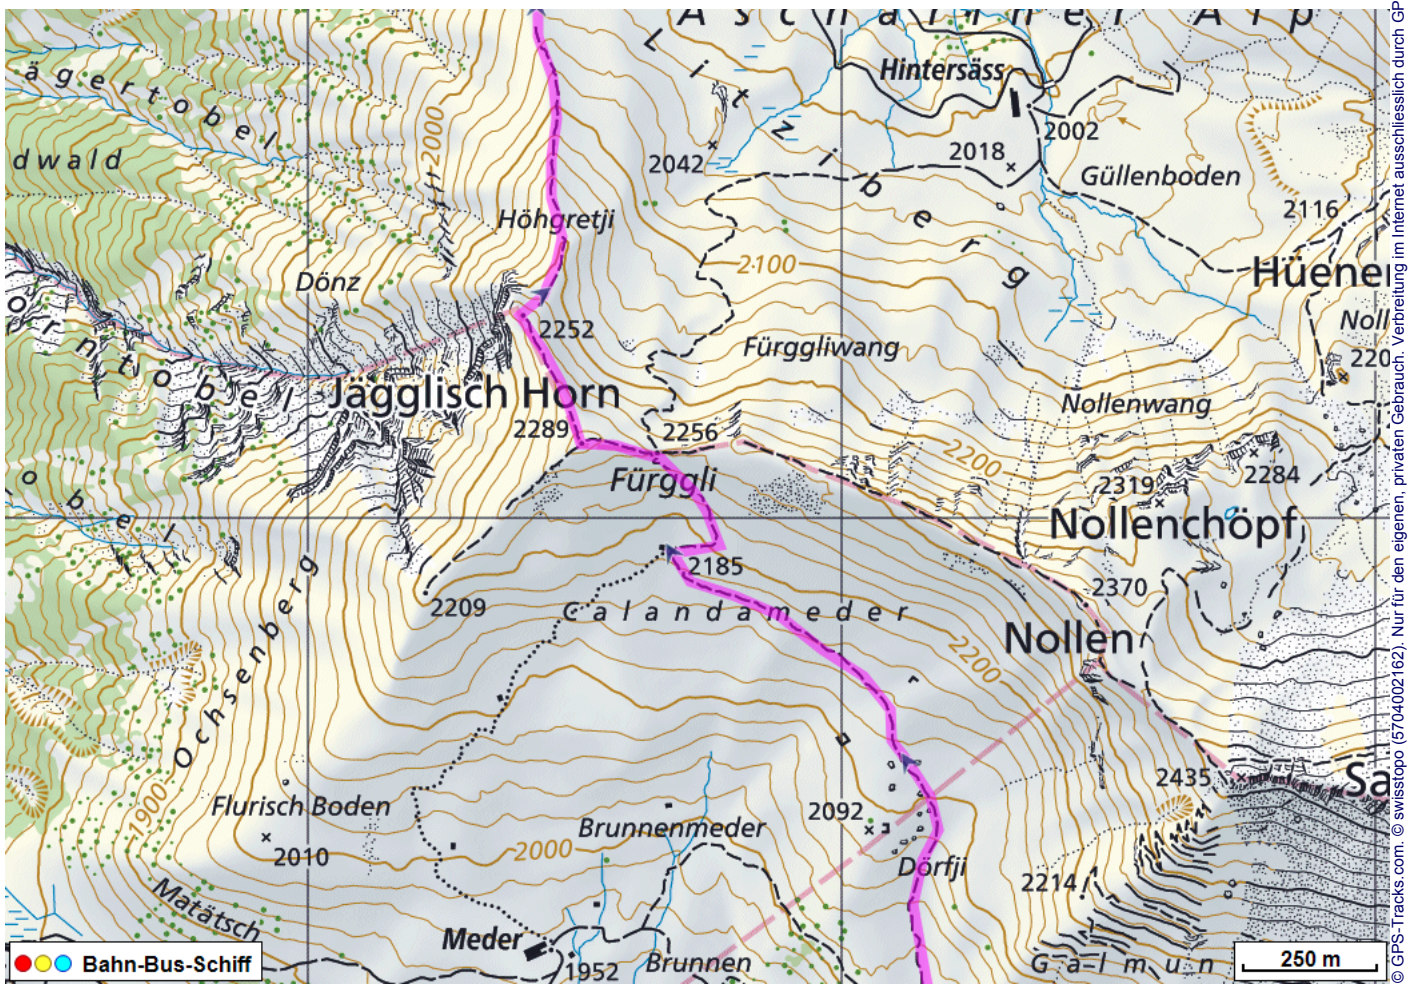


Bergtour Jägglich Horn

Distanz: 12.2 km

Zeitbedarf: 4½ h

Aufstieg: 635 m

Abstieg: 1105 m

Höchster Punkt: 2290 m.ü.M.

Tourenbeschreibung

Bergtour Jägglich Horn

Bergtour Jägglich Horn

Bergtour Jägglisch Horn

Höhenprofil