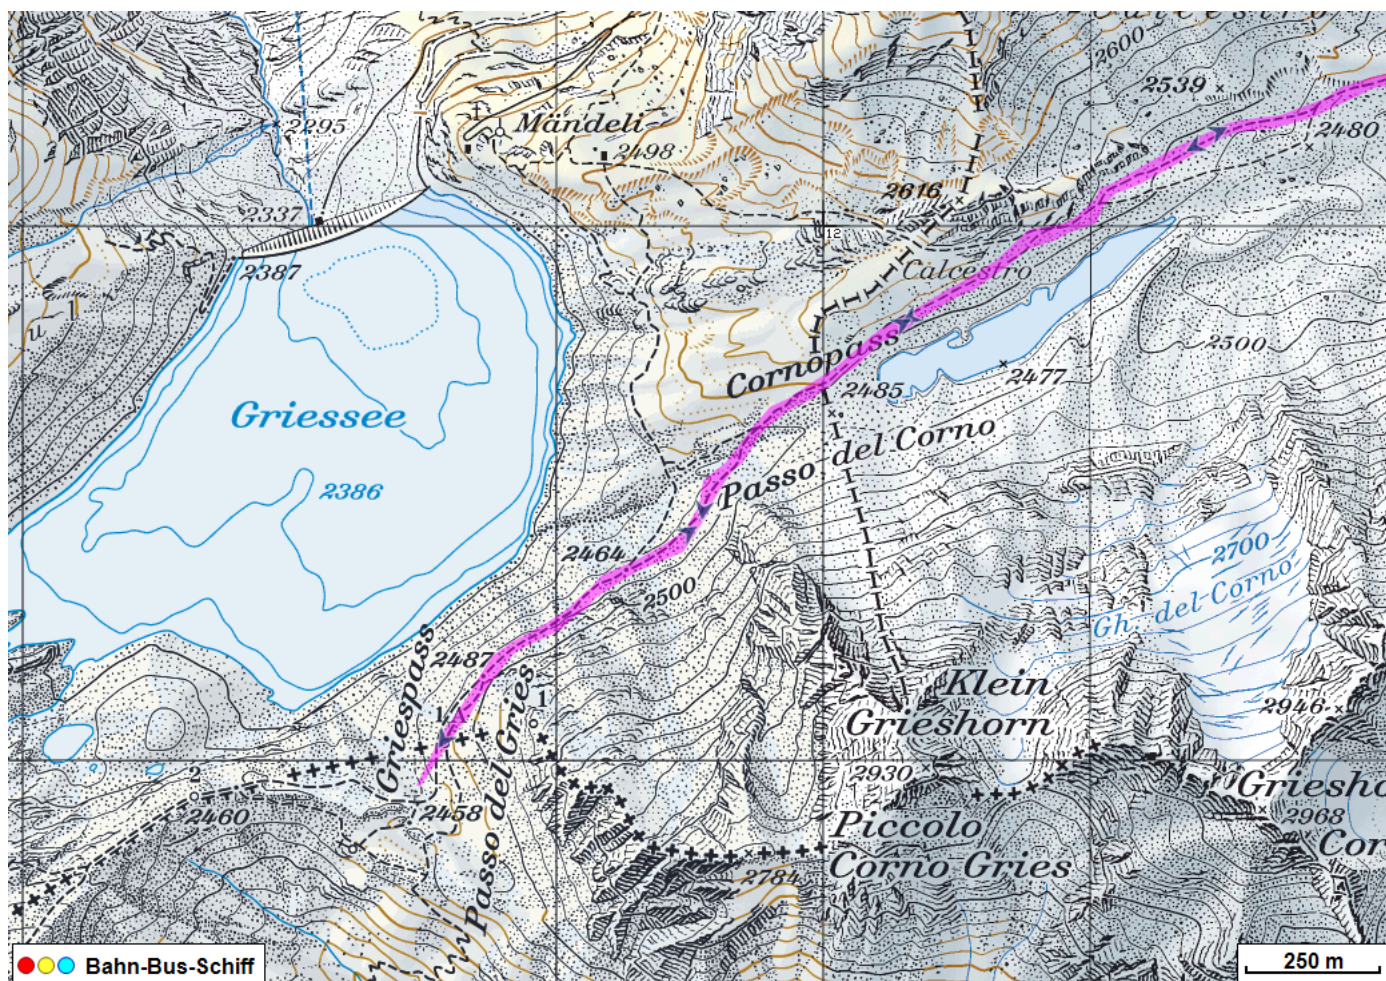


Bergwanderung Capanna Corno Gries

Distanz: 10.2 km

Zeitbedarf: 3½ h

Aufstieg: 695 m

Abstieg: 695 m

Höchster Punkt: 2531 m.ü.M.

Tourenbeschreibung

Bergwanderung Capanna Corno Gries

Bergwanderung Capanna Corno Gries

© GPS-Tracks.com. © swisstopo (6704002162). Nur für den eigenen, privaten Gebrauch. Verbreitung im Internet ausschliesslich durch GPS-Tracks.com Lizenznehmer (kostenpflichtig). Massstab: 1:25000

Bergwanderung Capanna Corno Gries

Höhenprofil