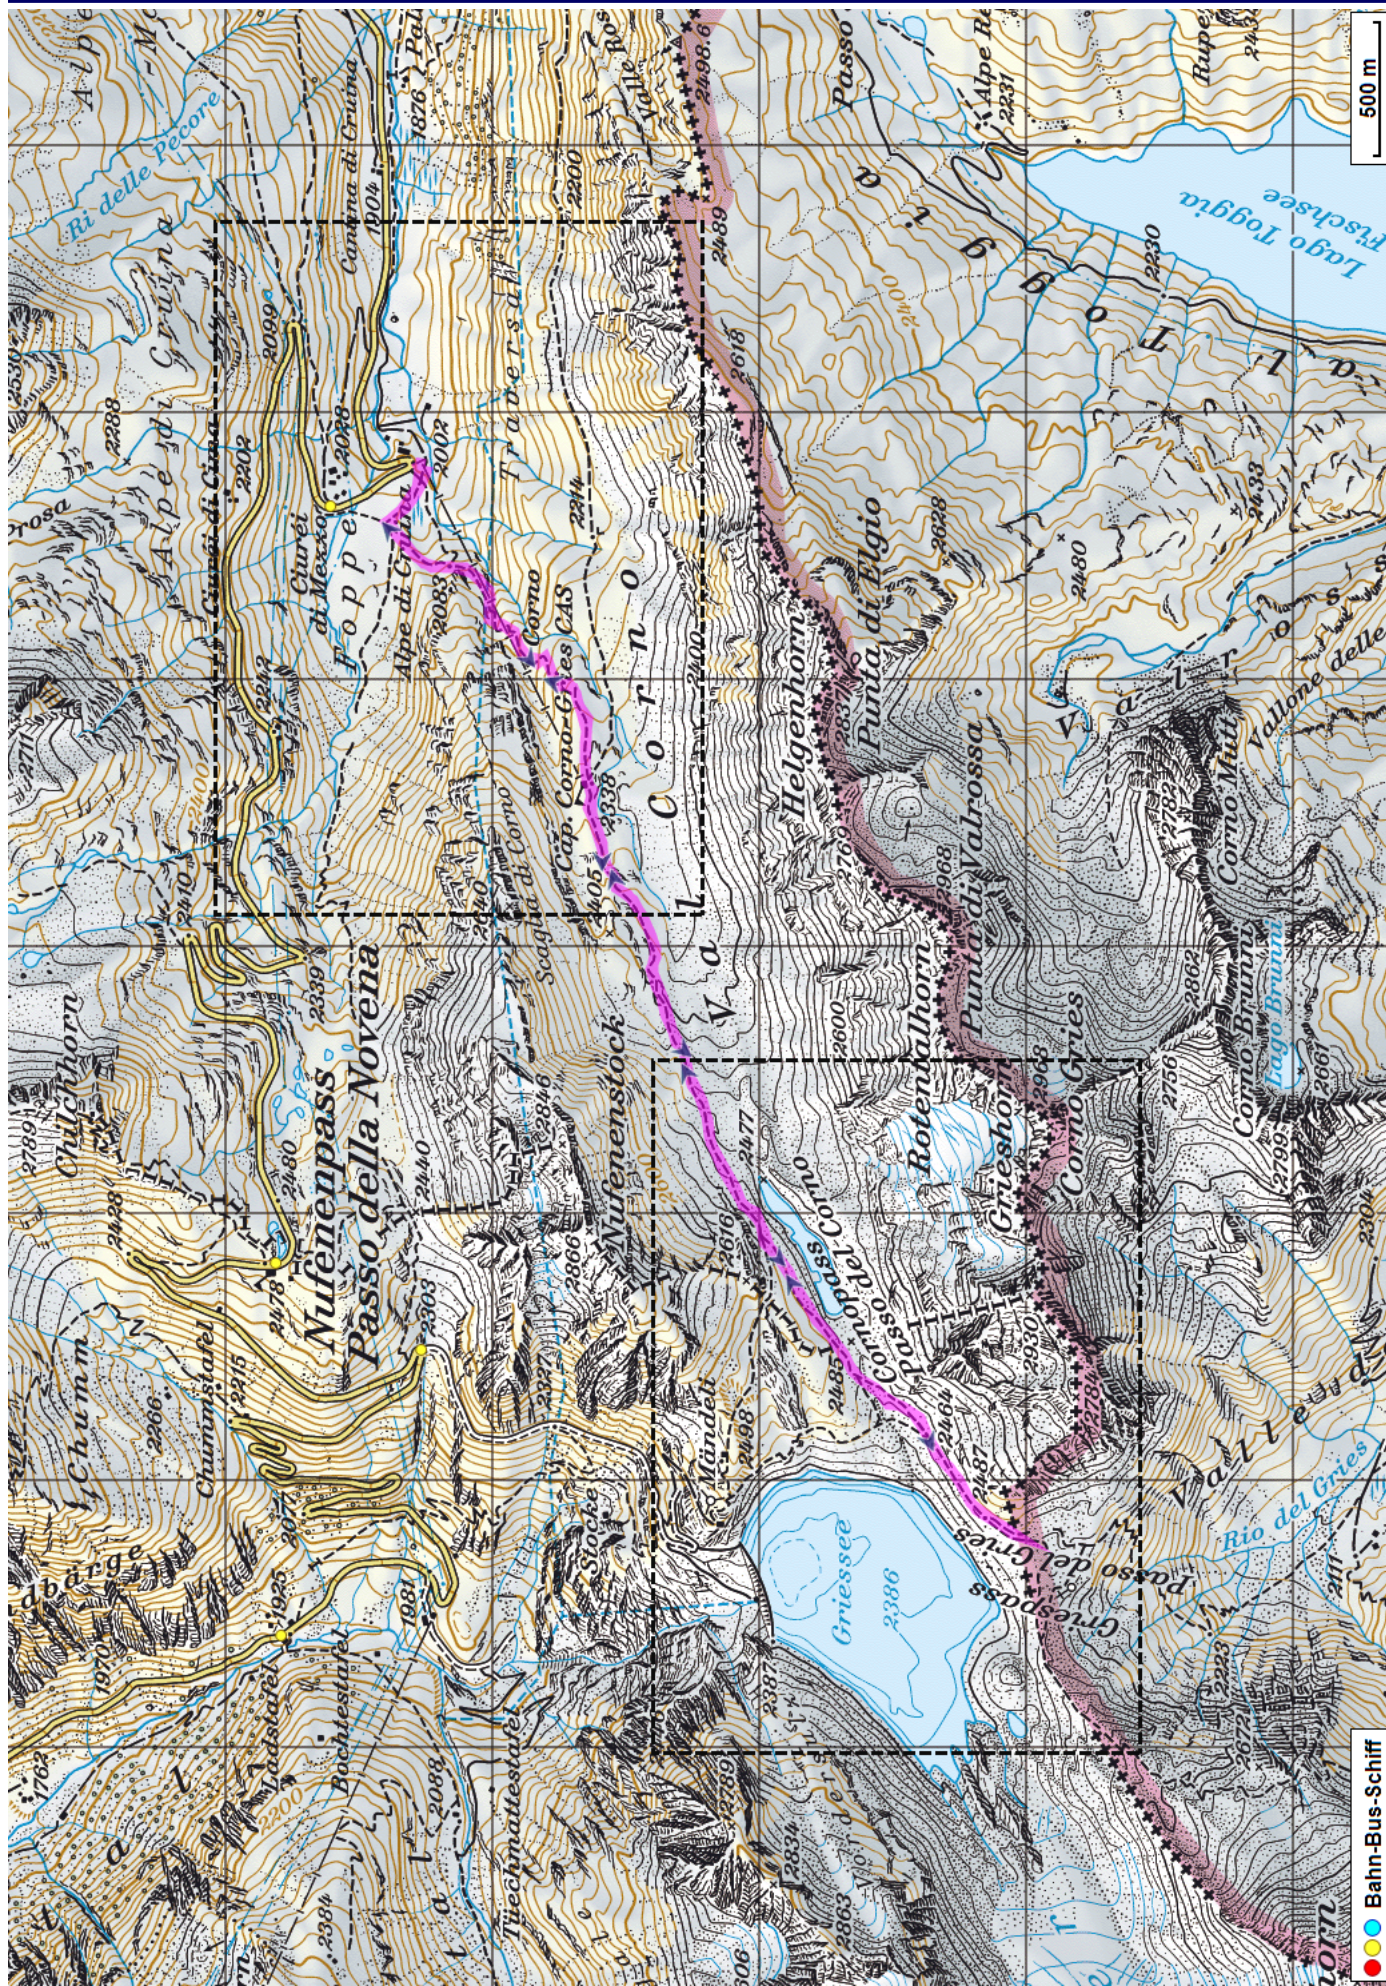


Bergwanderung Capanna Corno Gries

Distanz: 10.2 km

Zeitbedarf: 3½ h

Aufstieg: 695 m

Abstieg: 695 m

Höchster Punkt: 2531 m.ü.M.

Tourenbeschreibung

Bergwanderung Capanna Corno Gries

Bergwanderung Capanna Corno Gries

© GPS-Tracks.com. © swisstopo (6704002162). Nur für den eigenen, privaten Gebrauch. Verbreitung im Internet ausschliesslich durch GPS-Tracks.com Lizenznehmer (kostenpflichtig). Massstab: 1:25000

Bergwanderung Capanna Corno Gries

Höhenprofil