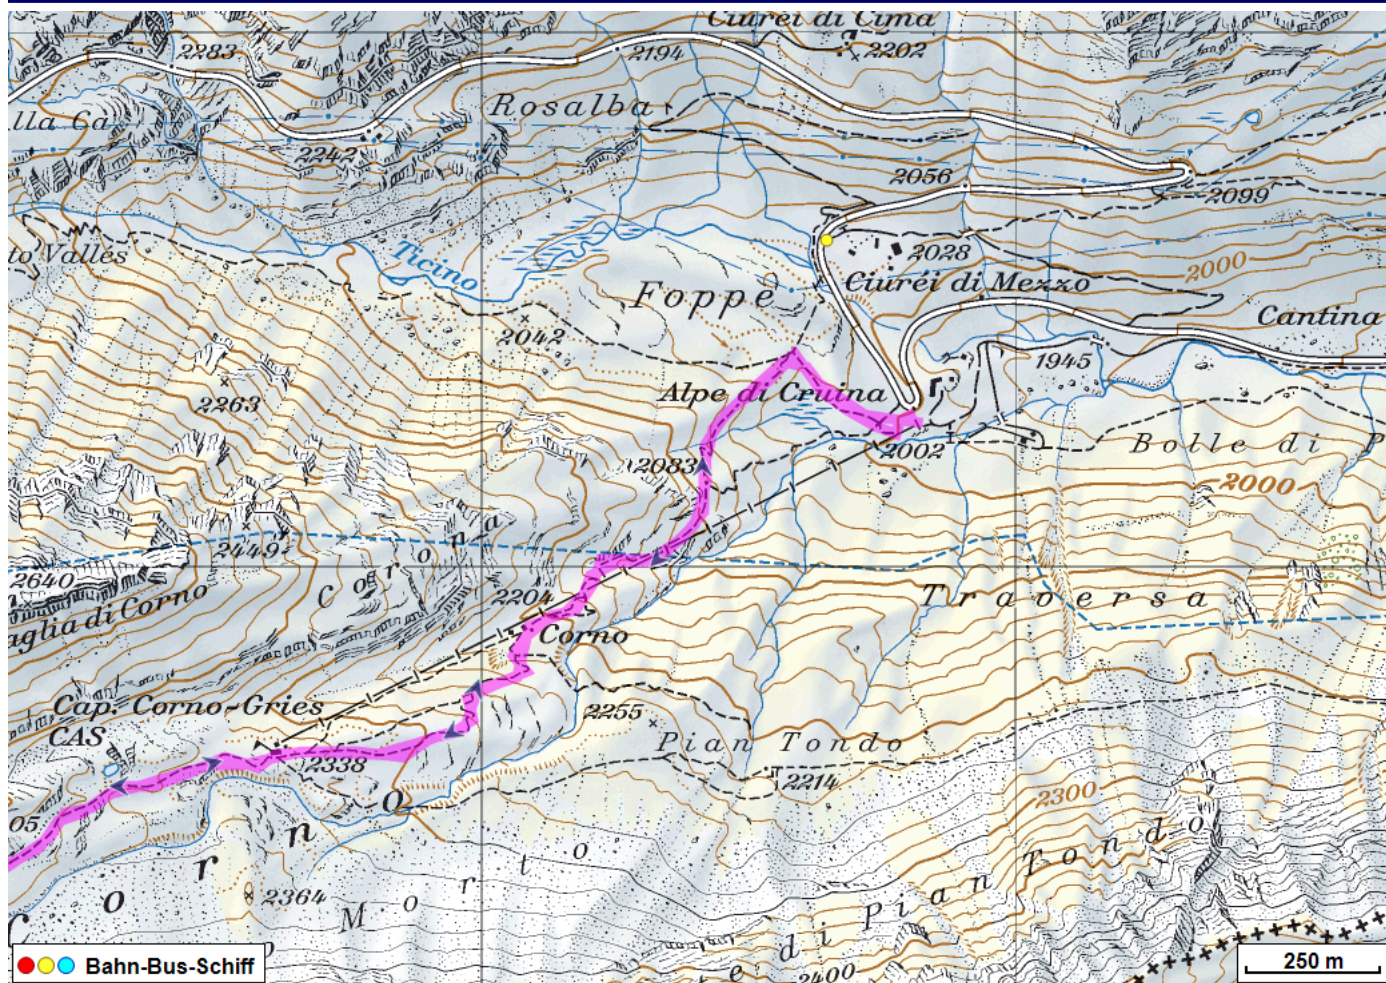


Bergwanderung Capanna Corno Gries

Distanz: 10.2 km

Zeitbedarf: 3½ h

Aufstieg: 695 m

Abstieg: 695 m

Höchster Punkt: 2531 m.ü.M.

Tourenbeschreibung

Bergwanderung Capanna Corno Gries

Bergwanderung Capanna Corno Gries

© GPS-Tracks.com. © swisstopo (6704002162). Nur für den eigenen, privaten Gebrauch. Verbreitung im Internet ausschliesslich durch GPS-Tracks.com Lizenznehmer (kostenpflichtig). Massstab: 1:25000

Bergwanderung Capanna Corno Gries

Höhenprofil