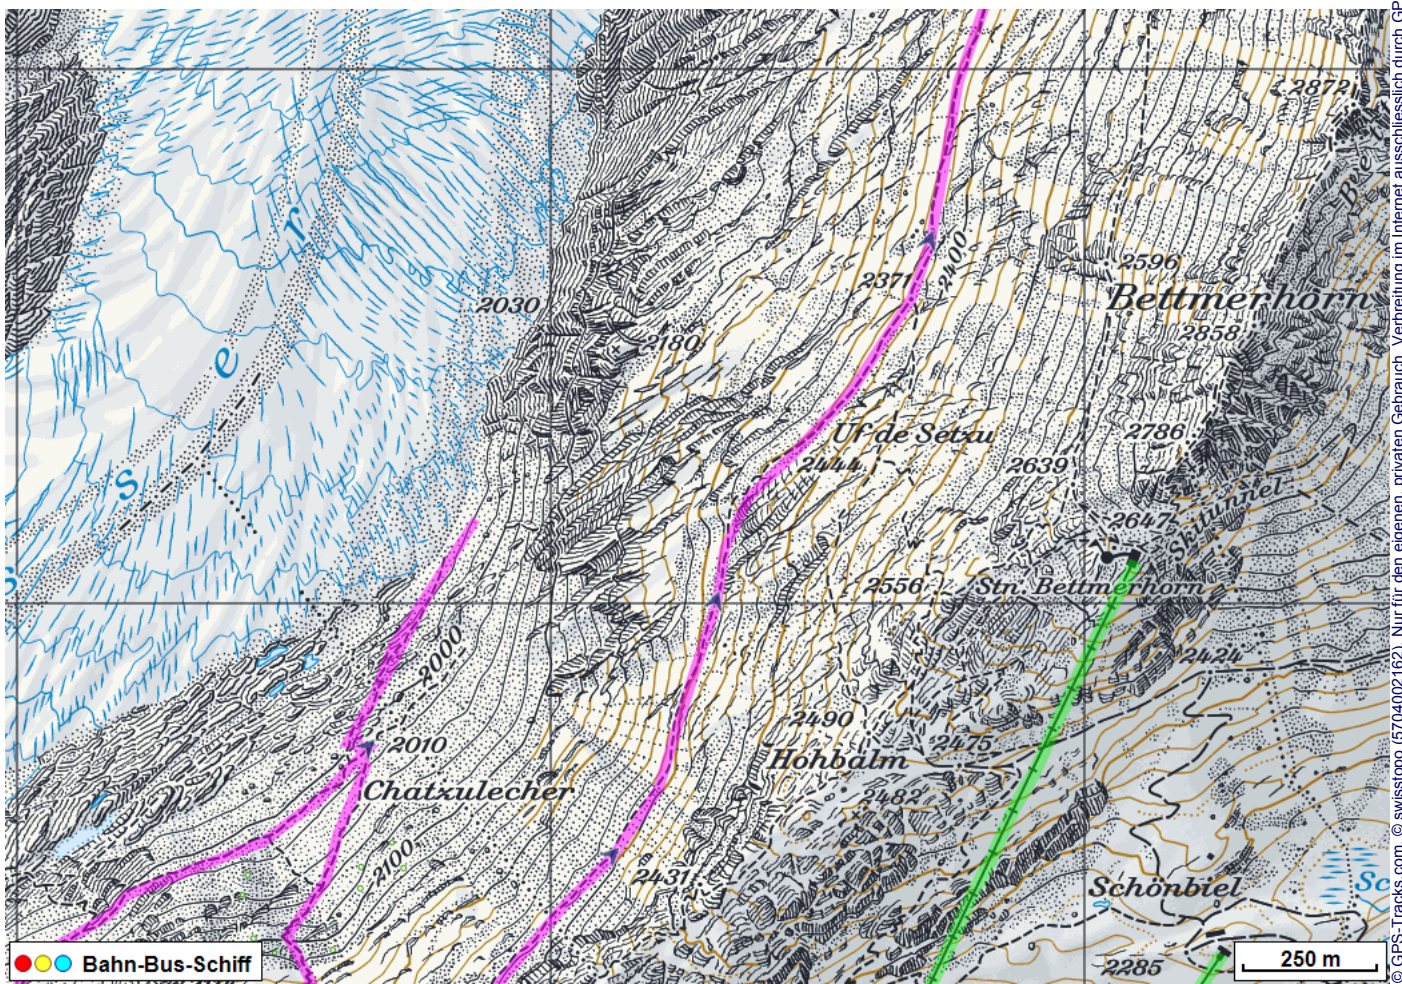

# Wanderung Aletschgletscher Eggishorn

---

**Distanz:** 18.5 km

**Zeitbedarf:** 5½ h

**Aufstieg:** 1735 m

**Abstieg:** 675 m

**Höchster Punkt:** 2926 m.ü.M.

---

## Tourenbeschreibung

# Wanderung Aletschgletscher Eggishorn