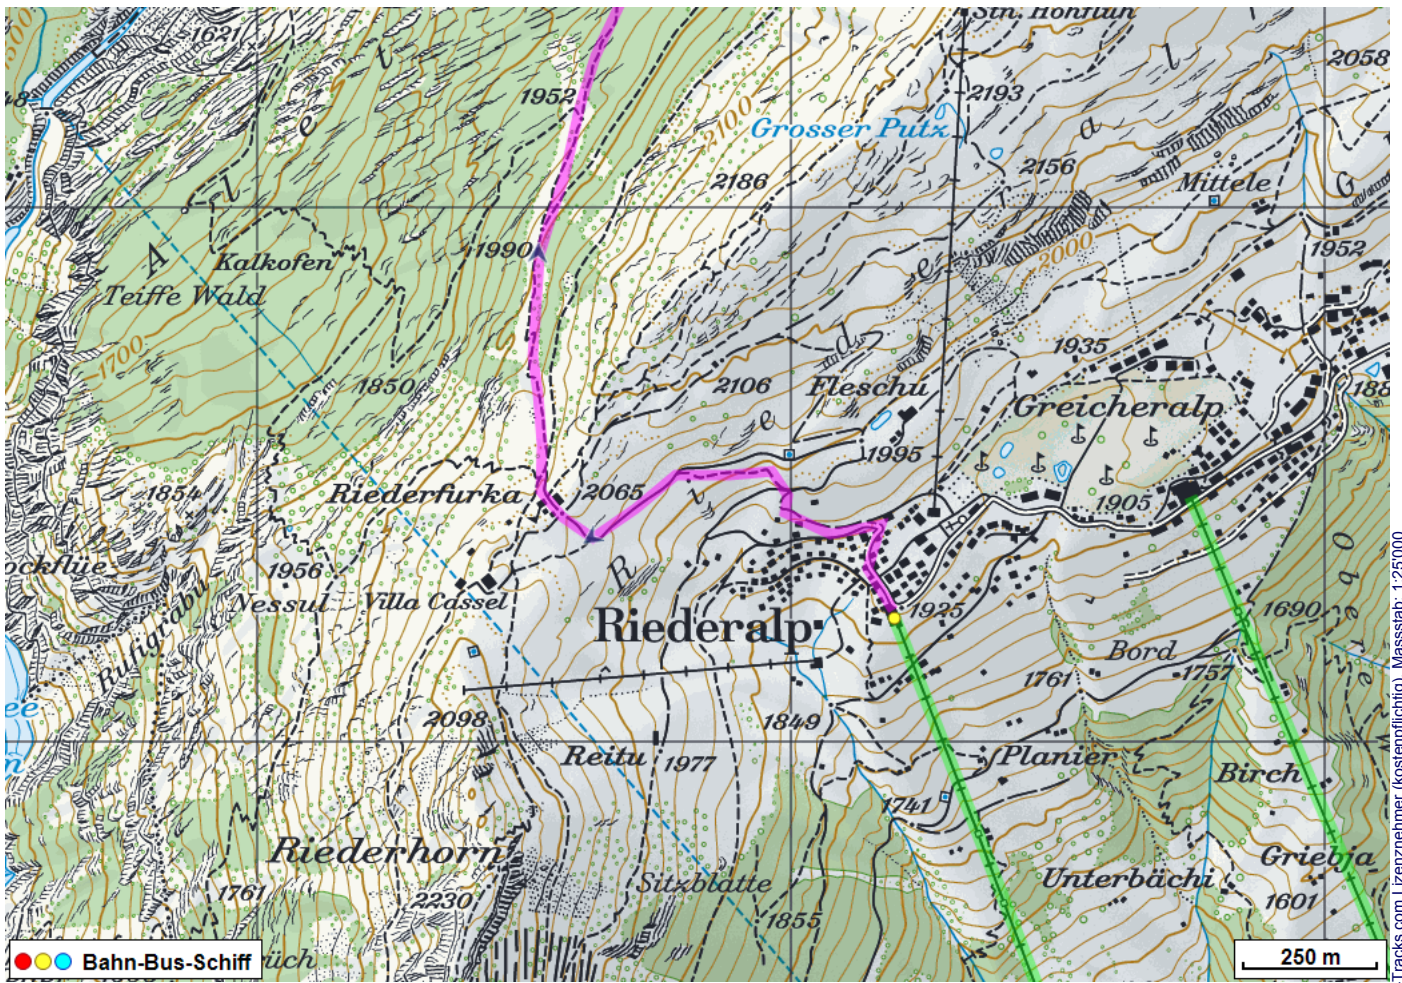

# Wanderung Aletschgletscher Eggishorn

---

**Distanz:** 18.5 km

**Zeitbedarf:** 5½ h

**Aufstieg:** 1735 m

**Abstieg:** 675 m

**Höchster Punkt:** 2926 m.ü.M.

---

## Tourenbeschreibung

# Wanderung Aletschgletscher Eggishorn