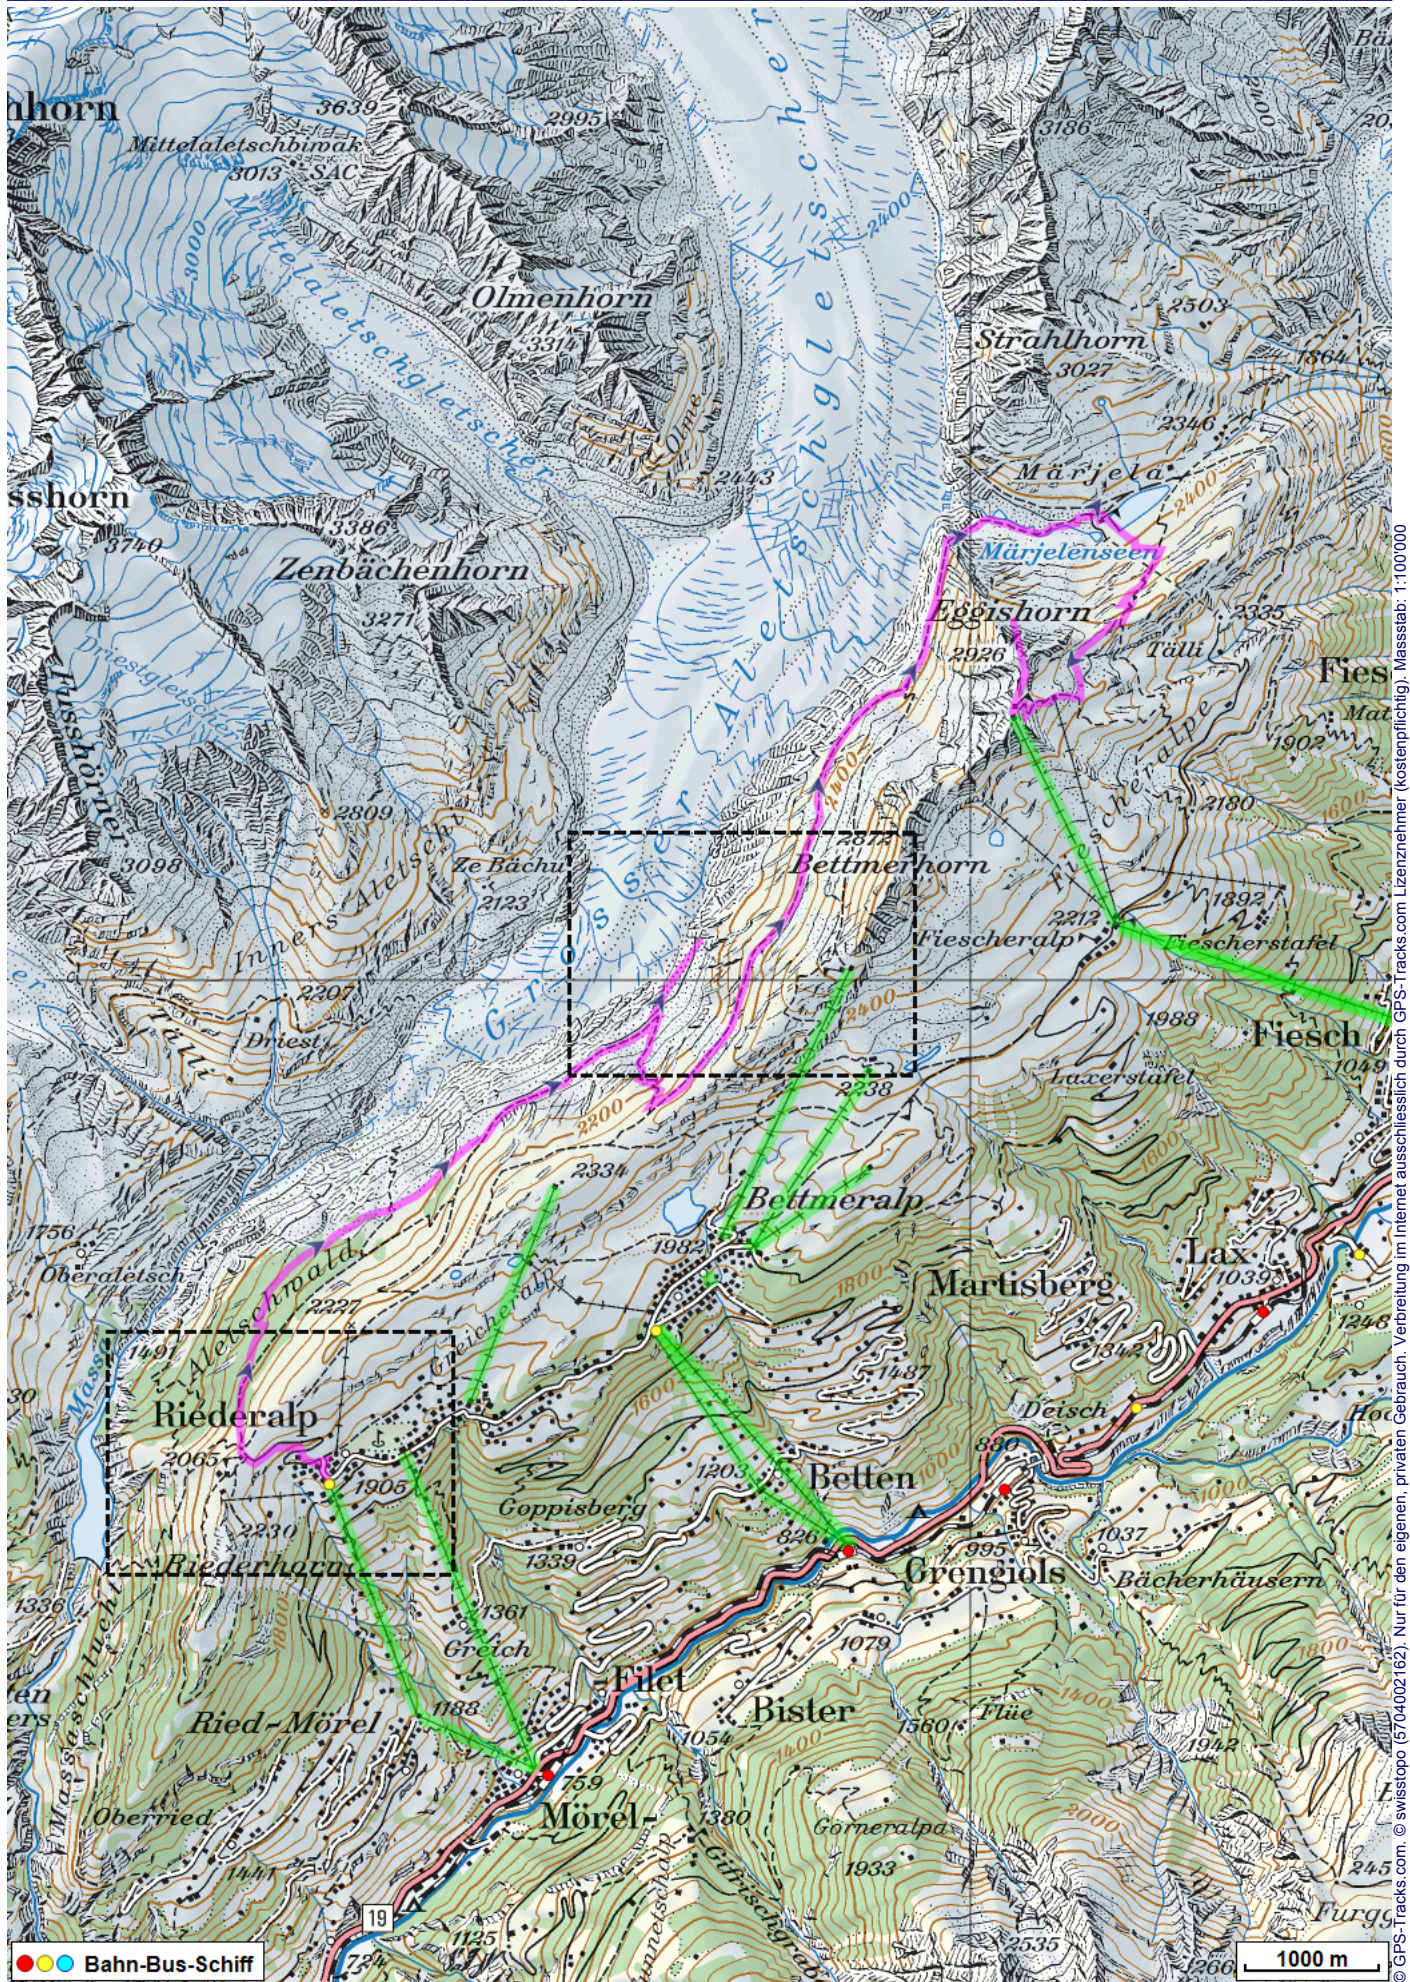

# Wanderung Aletschgletscher Eggishorn

---

**Distanz:** 18.5 km

**Zeitbedarf:** 5½ h

**Aufstieg:** 1735 m

**Abstieg:** 675 m

**Höchster Punkt:** 2926 m.ü.M.

---

## Tourenbeschreibung

# Wanderung Aletschgletscher Eggishorn