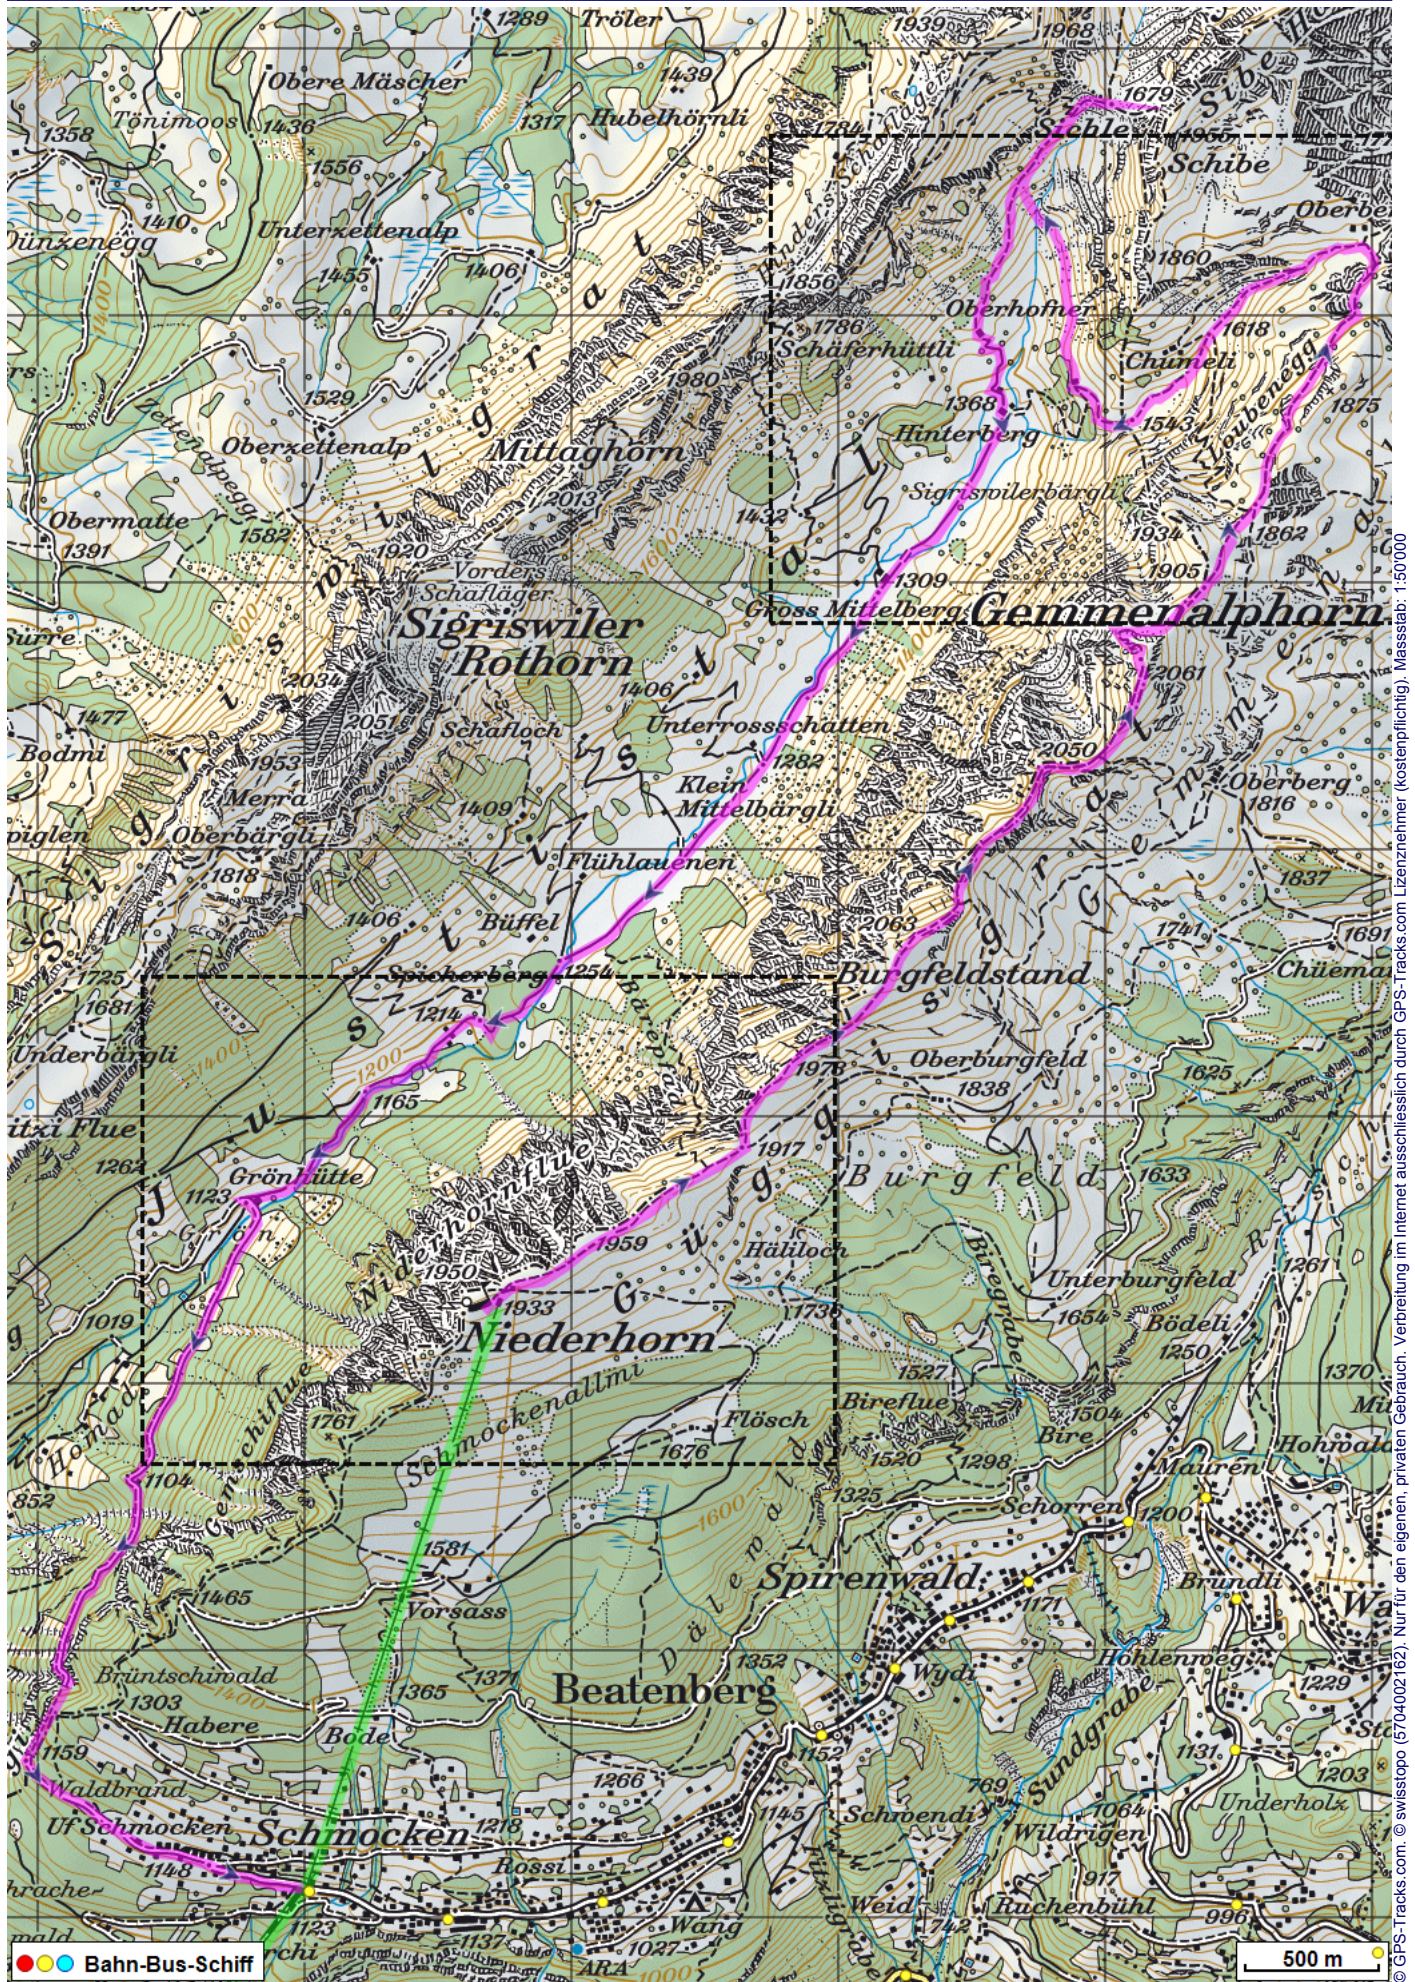


Bergwanderung Niederhorn Gemmenalphorn Sichle

Distanz: 18.4 km

Zeitbedarf: 6 h

Aufstieg: 650 m

Abstieg: 1450 m

Höchster Punkt: 2063 m.ü.M.

Tourenbeschreibung

Bergwanderung Niederhorn Gemmenalphorn Sichle

© GPS-Tracks.com. © swisstopo (5704002162). Nur für den eigenen, privaten Gebrauch. Verbreitung im Internet ausschliesslich durch GPS-Tracks.com Lizenznehmer (kostenpflichtig). Massstab: 1:50'000

Bergwanderung Niederhorn Gemmenalhorn Sichle

© GPS-Tracks.com. © swisstopo (5704002162). Nur für den eigenen, privaten Gebrauch. Verbreitung im Internet ausschliesslich durch GPS-Tracks.com Lizenznehmer (kostenpflichtig). Masstab: 1:25000

Bergwanderung Niederhorn Gemmenalphorn Sichle

Höhenprofil