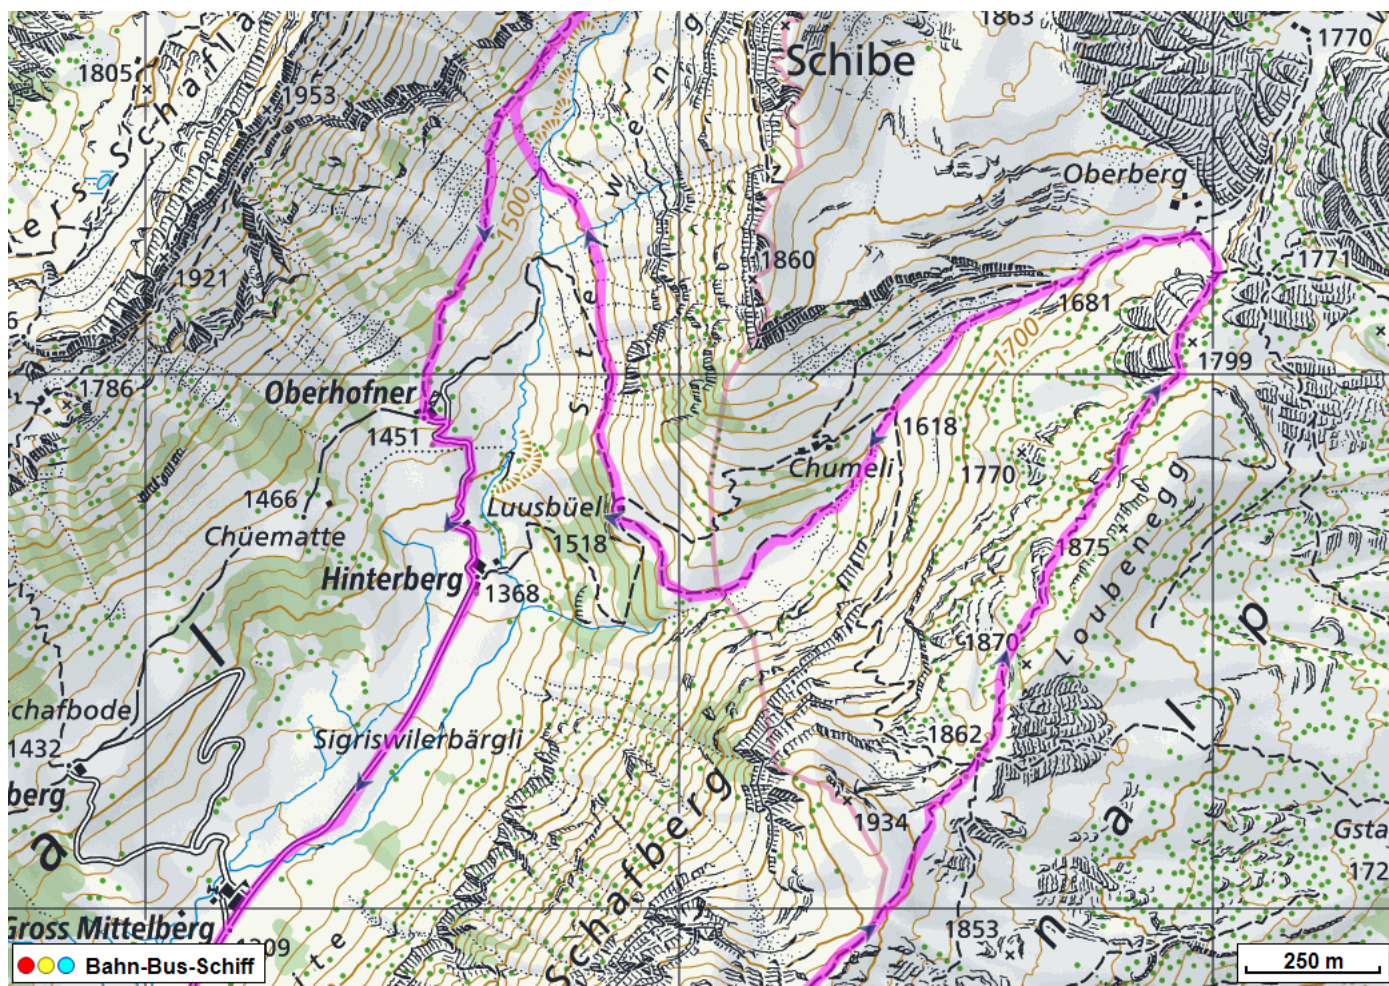


Bergwanderung Niederhorn Gemmenalphorn Sichle

Distanz: 18.4 km

Zeitbedarf: 6 h

Aufstieg: 650 m

Abstieg: 1450 m

Höchster Punkt: 2063 m.ü.M.

Tourenbeschreibung

Bergwanderung Niederhorn Gemmenalphorn Sichle

© GPS-Tracks.com. © swisstopo (5704002162). Nur für den eigenen, privaten Gebrauch. Verbreitung im Internet ausschliesslich durch GPS-Tracks.com Lizenznehmer (kostenpflichtig). Massstab: 1:50'000

Bergwanderung Niederhorn Gemmenalhorn Sichle

© GPS-Tracks.com. © swisstopo (5704002162). Nur für den eigenen, privaten Gebrauch. Verbreitung im Internet ausschliesslich durch GPS-Tracks.com Lizenznehmer (kostenpflichtig). Masstab: 1:25000

Bergwanderung Niederhorn Gemmenalphorn Sichle

Höhenprofil