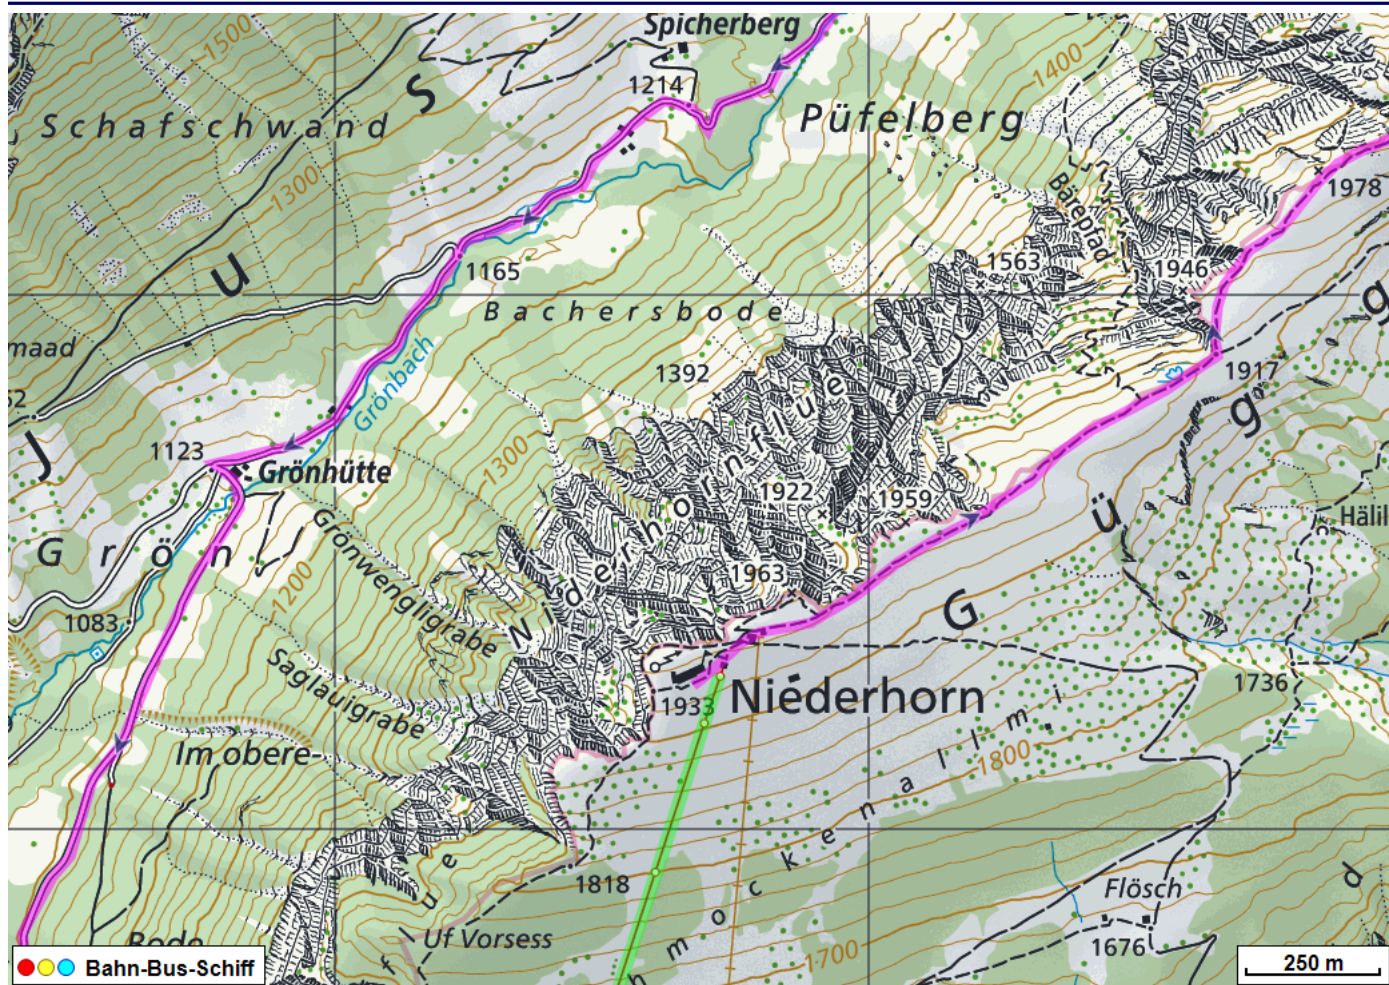


Bergwanderung Niederhorn Gemmenalphorn Sichle

Distanz: 18.4 km

Zeitbedarf: 6 h

Aufstieg: 650 m

Abstieg: 1450 m

Höchster Punkt: 2063 m.ü.M.

Tourenbeschreibung

Bergwanderung Niederhorn Gemmenalphorn Sichle

© GPS-Tracks.com. © swisstopo (5704002162). Nur für den eigenen, privaten Gebrauch. Verbreitung im Internet ausschliesslich durch GPS-Tracks.com Lizenznehmer (kostenpflichtig). Massstab: 1:50'000

Bergwanderung Niederhorn Gemmenalhorn Sichle

© GPS-Tracks.com. © swisstopo (5704002162). Nur für den eigenen, privaten Gebrauch. Verbreitung im Internet ausschliesslich durch GPS-Tracks.com Lizenznehmer (kostenpflichtig). Masstab: 1:25000

Bergwanderung Niederhorn Gemmenalphorn Sichle

Höhenprofil