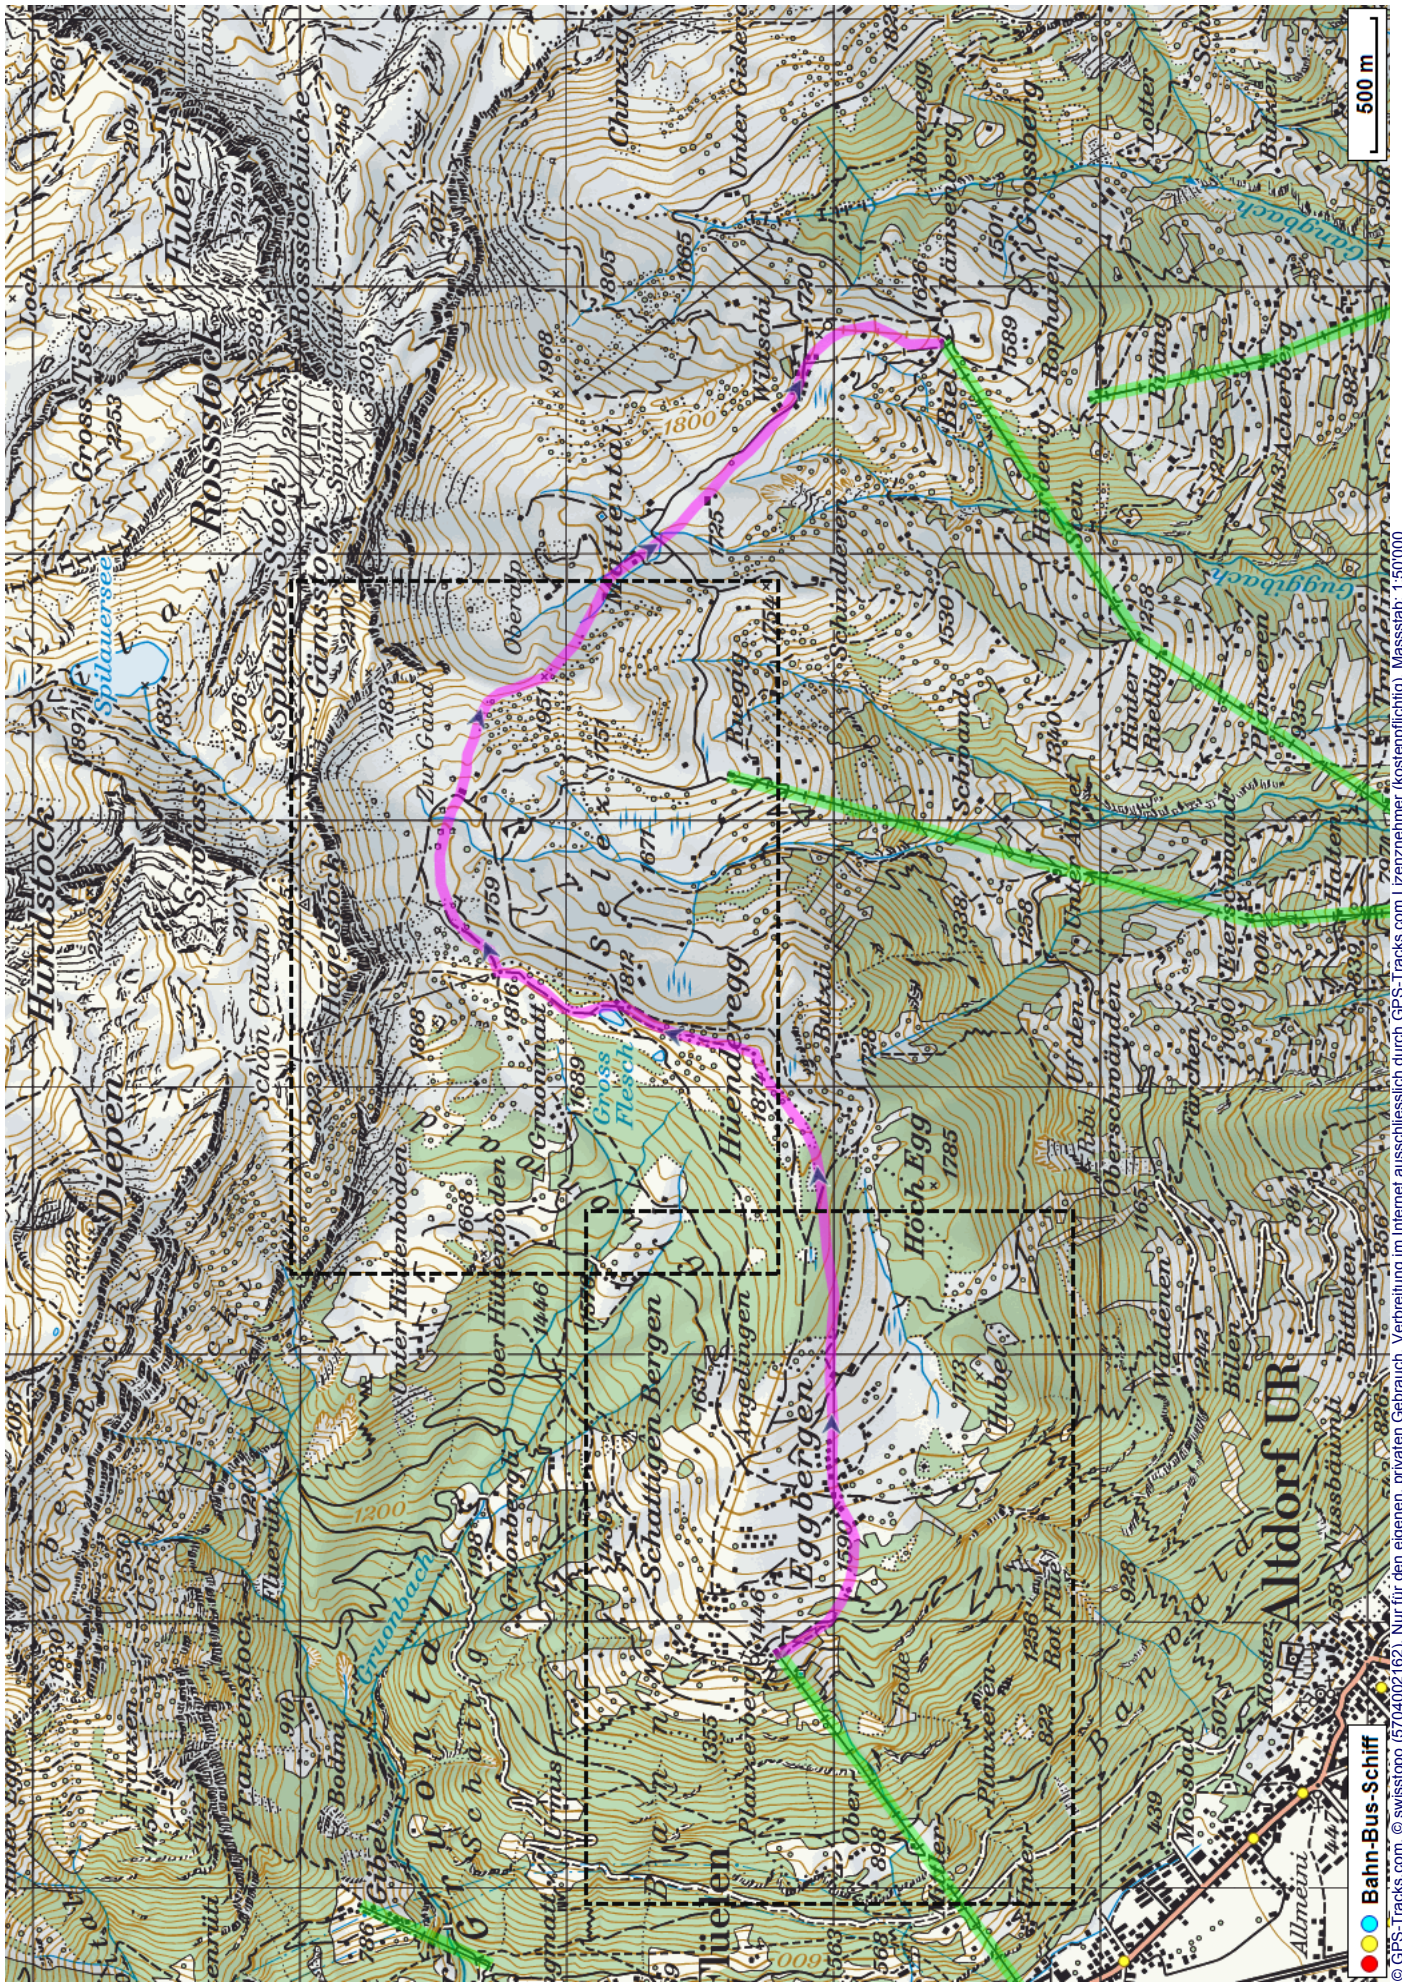


Schneeschuhtour Eggberge - Biel

Distanz: 8.5 km

Zeitbedarf: 3½ h

Aufstieg: 650 m

Abstieg: 470 m

Höchster Punkt: 1951 m.ü.M.

Schneeschuhtour Eggberge - Biel

Schneeschuhtour Eggberge - Biel

Schneeschuhtour Eggberge - Biel

Höhenprofil