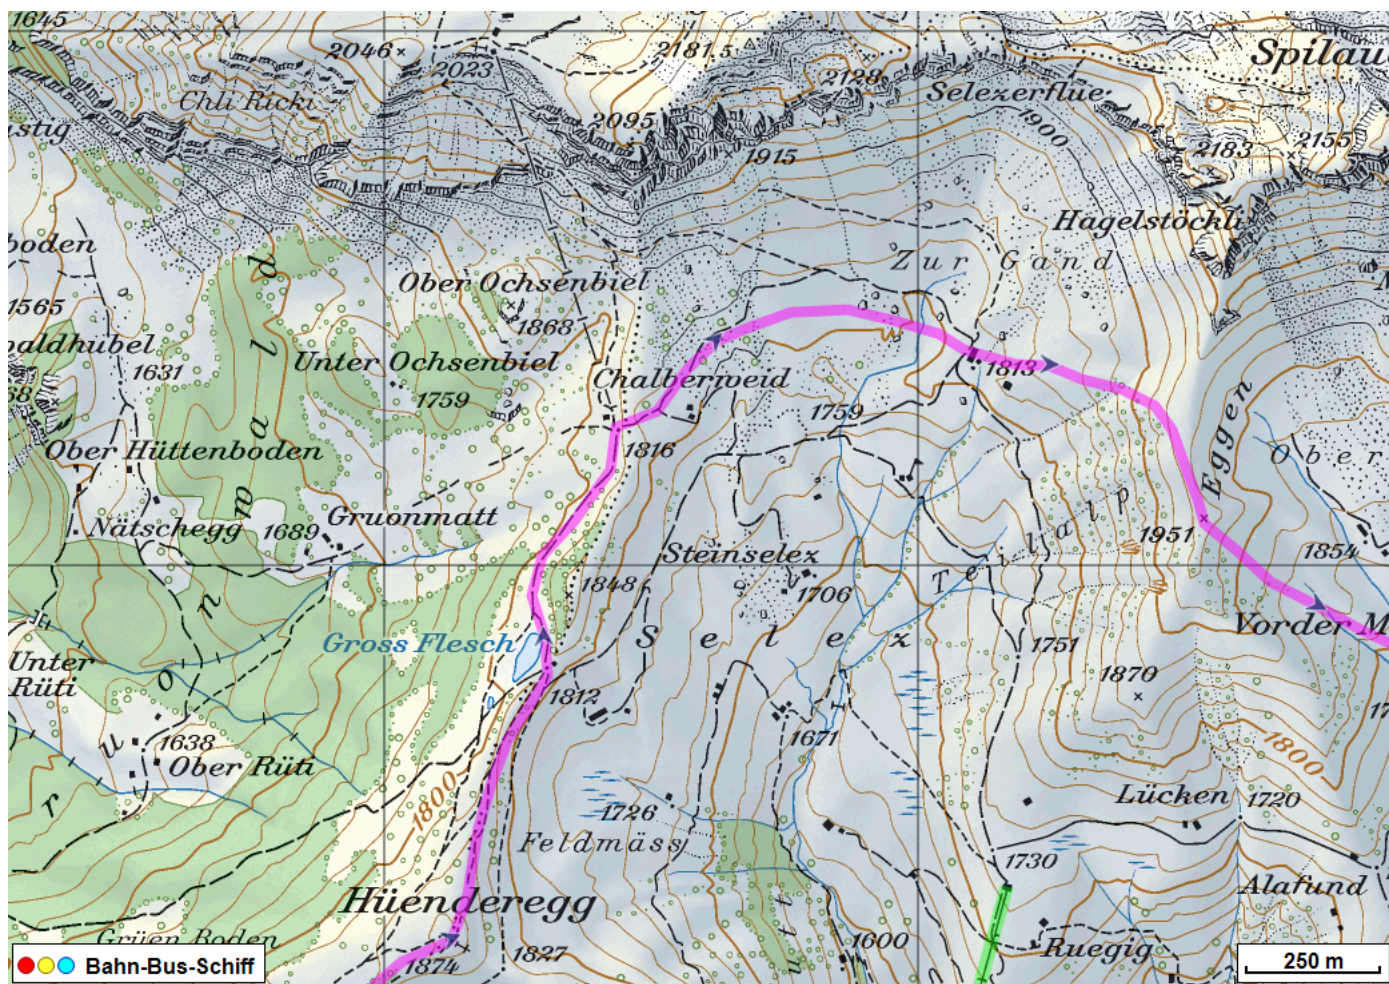


Schneeschuhtour Eggberge - Biel

Distanz: 8.5 km

Zeitbedarf: 3½ h

Aufstieg: 650 m

Abstieg: 470 m

Höchster Punkt: 1951 m.ü.M.

Schneeschuhtour Eggberge - Biel

Schneeschuhtour Eggberge - Biel

Schneeschuhtour Eggberge - Biel

Höhenprofil