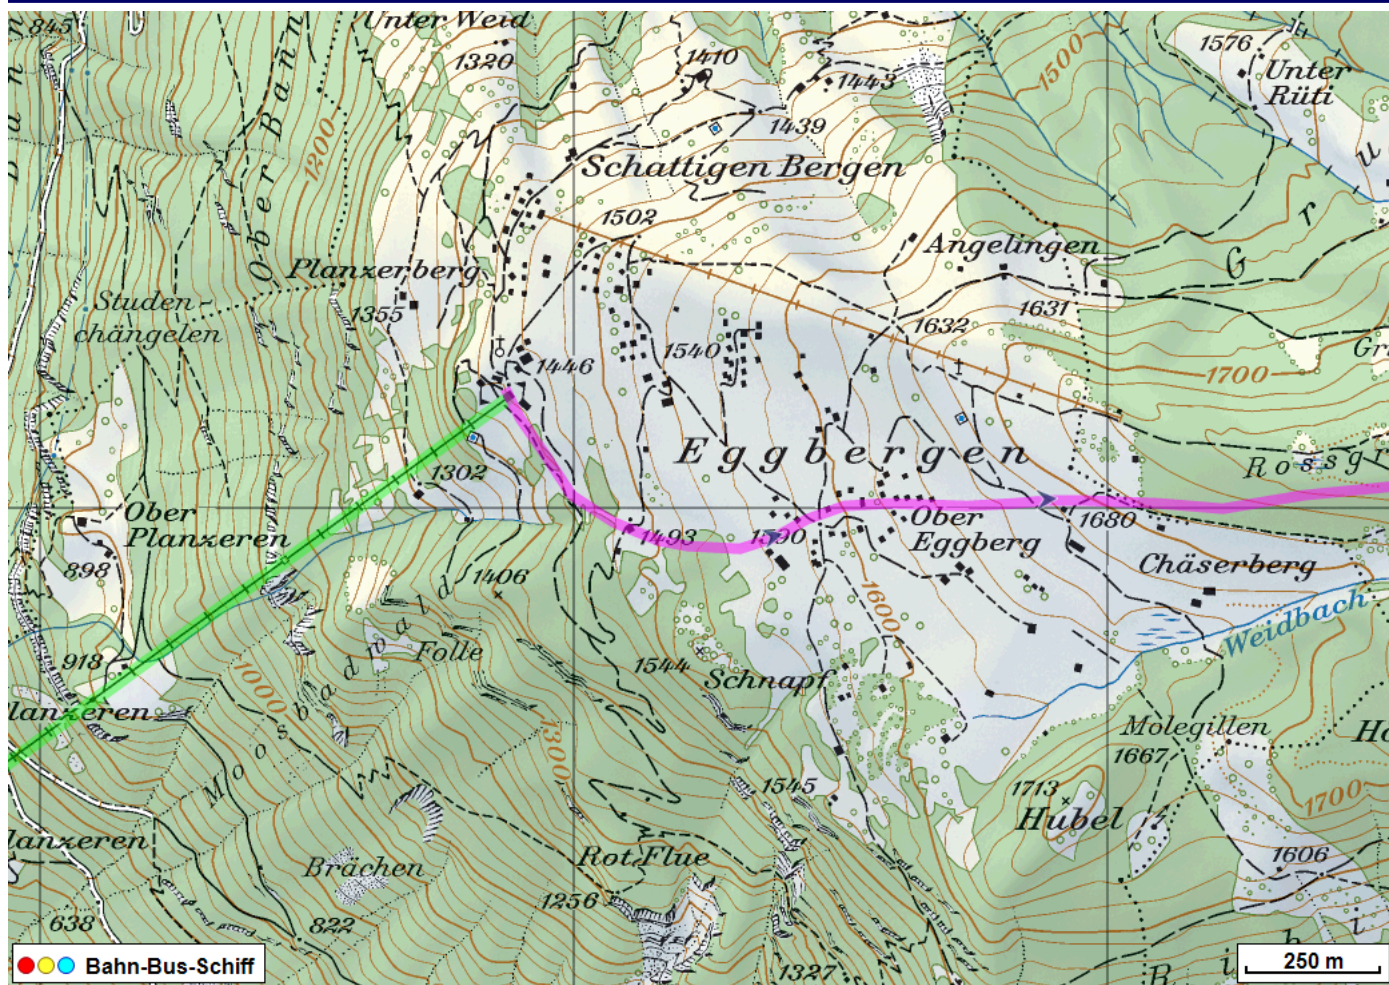


Schneeschuhtour Eggberge - Biel

Distanz: 8.5 km

Zeitbedarf: 3½ h

Aufstieg: 650 m

Abstieg: 470 m

Höchster Punkt: 1951 m.ü.M.

Schneeschuhtour Eggberge - Biel

Schneeschuhtour Eggberge - Biel

Schneeschuhtour Eggberge - Biel

Höhenprofil