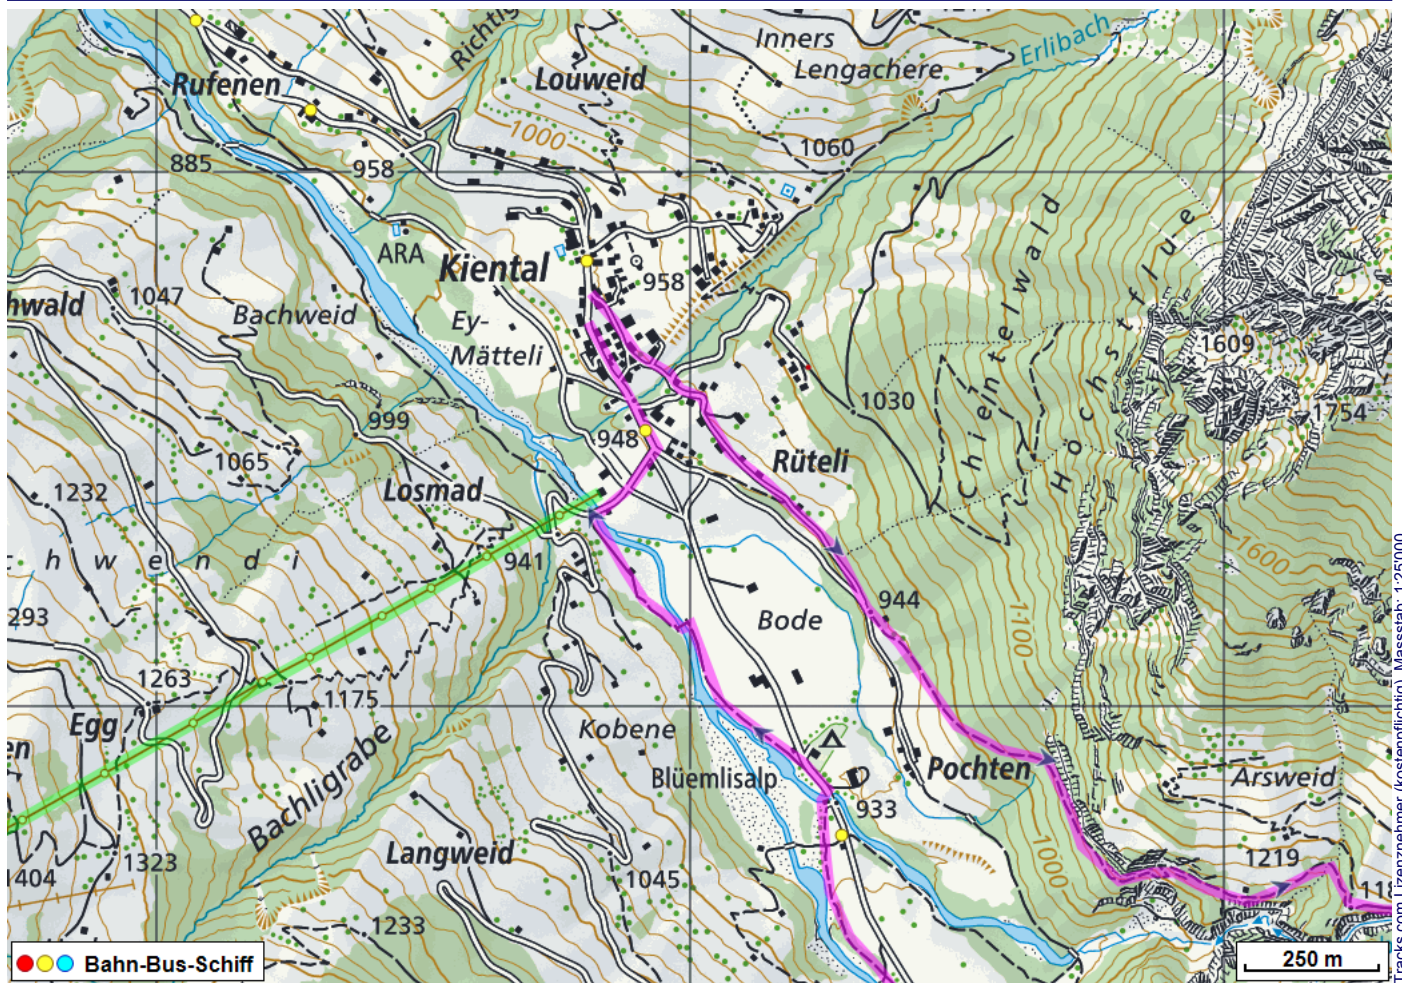

Bergwanderung Kiental Aabeberg Golderli