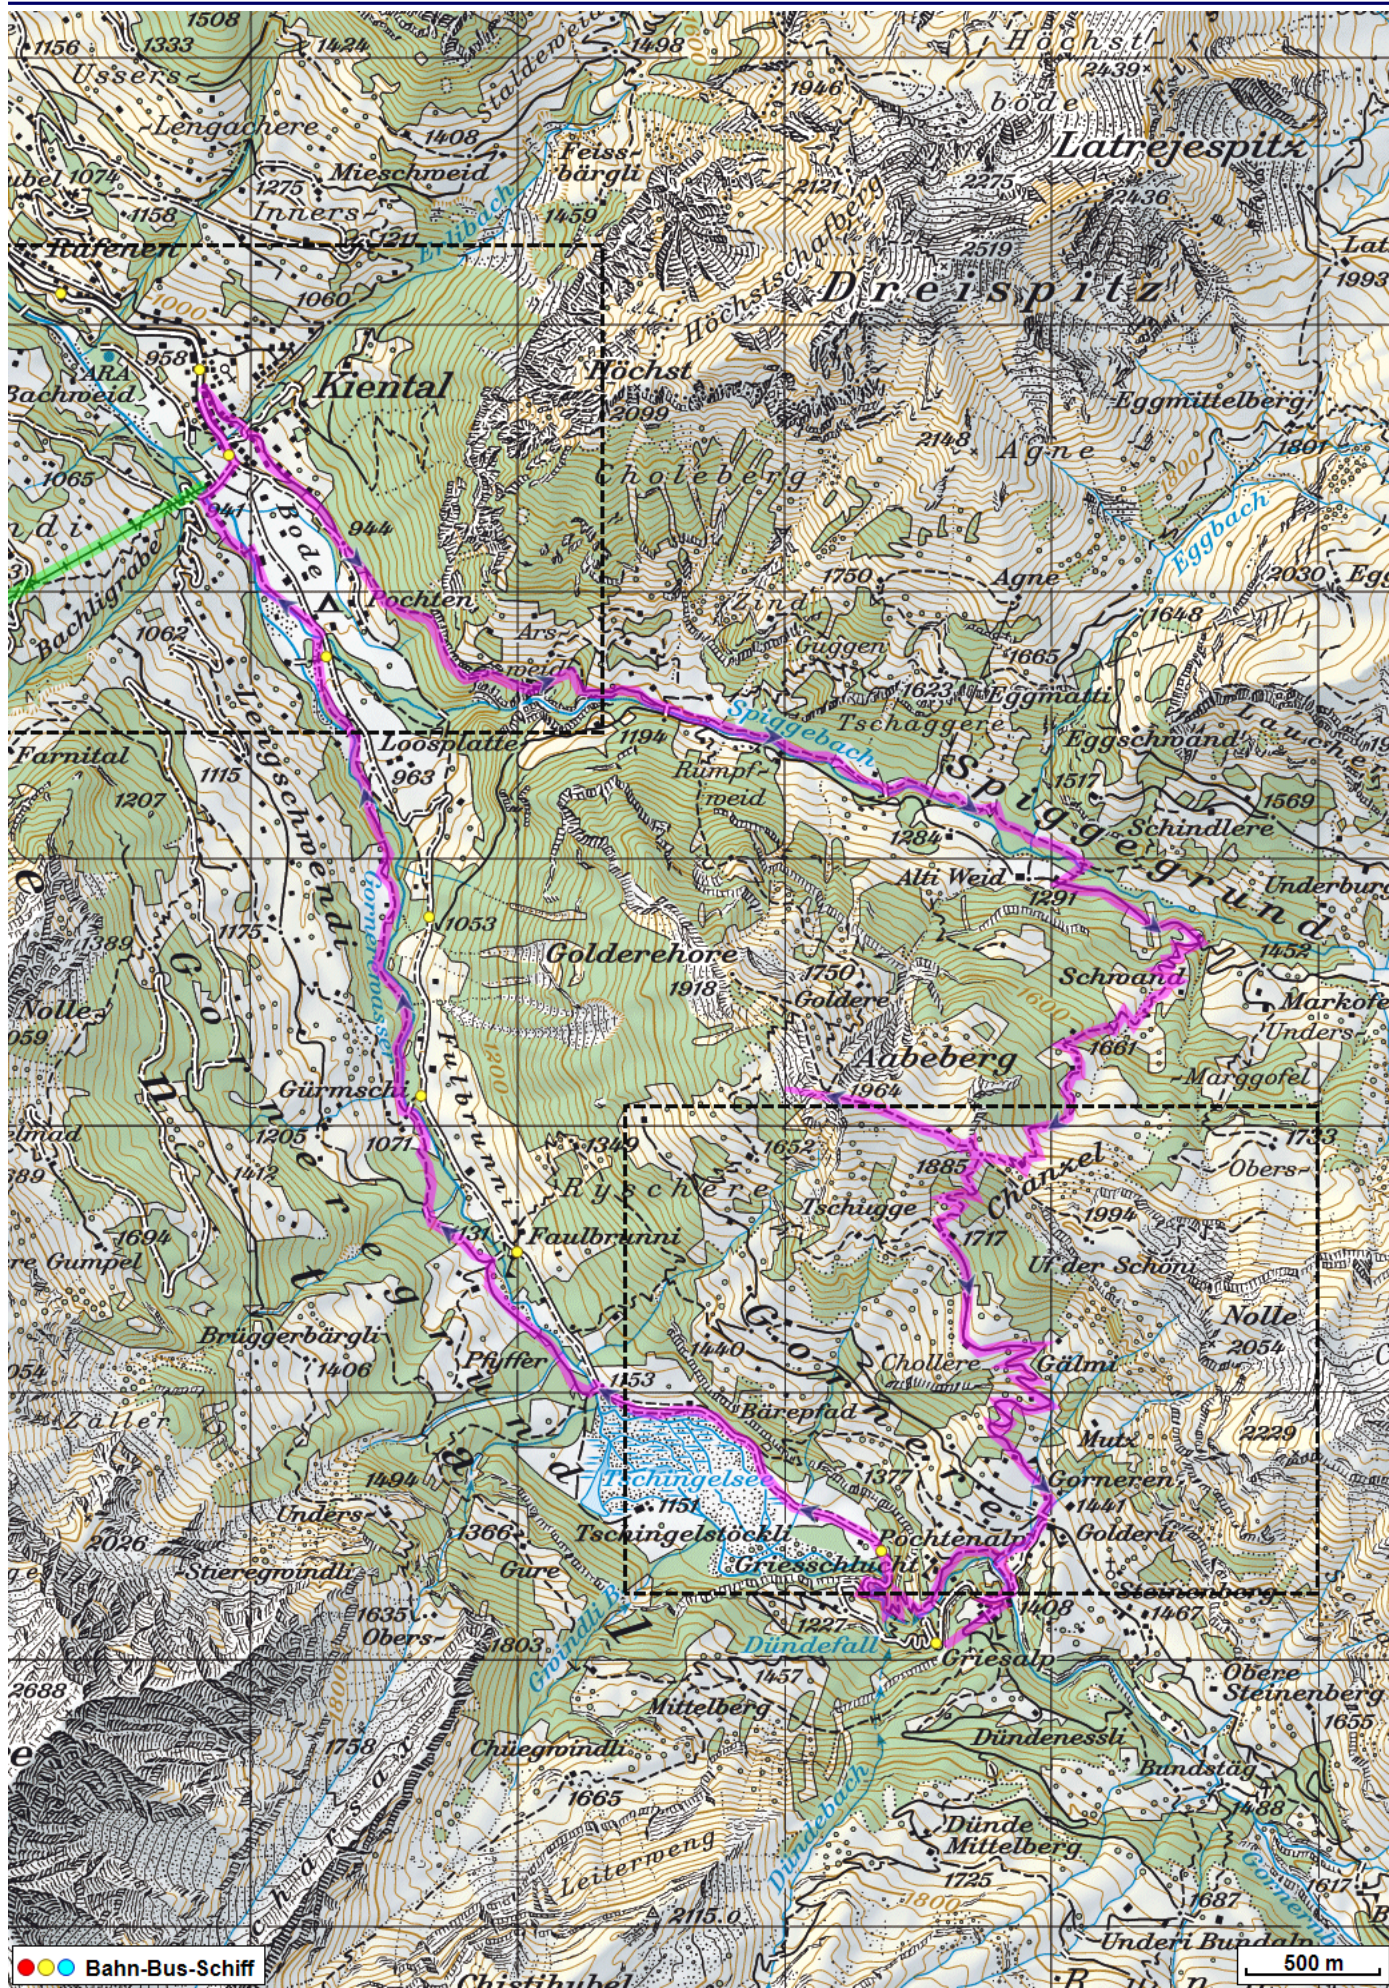

Bergwanderung Kiental Aabeberg Golderli

© GPS-Tracks.com. © swisstopo (6704002162). Nur für den eigenen, privaten Gebrauch. Verbreitung im Internet ausschliesslich durch GPS-Tracks.com Lizenznehmer (kostenpflichtig). Massstab: 1:50000