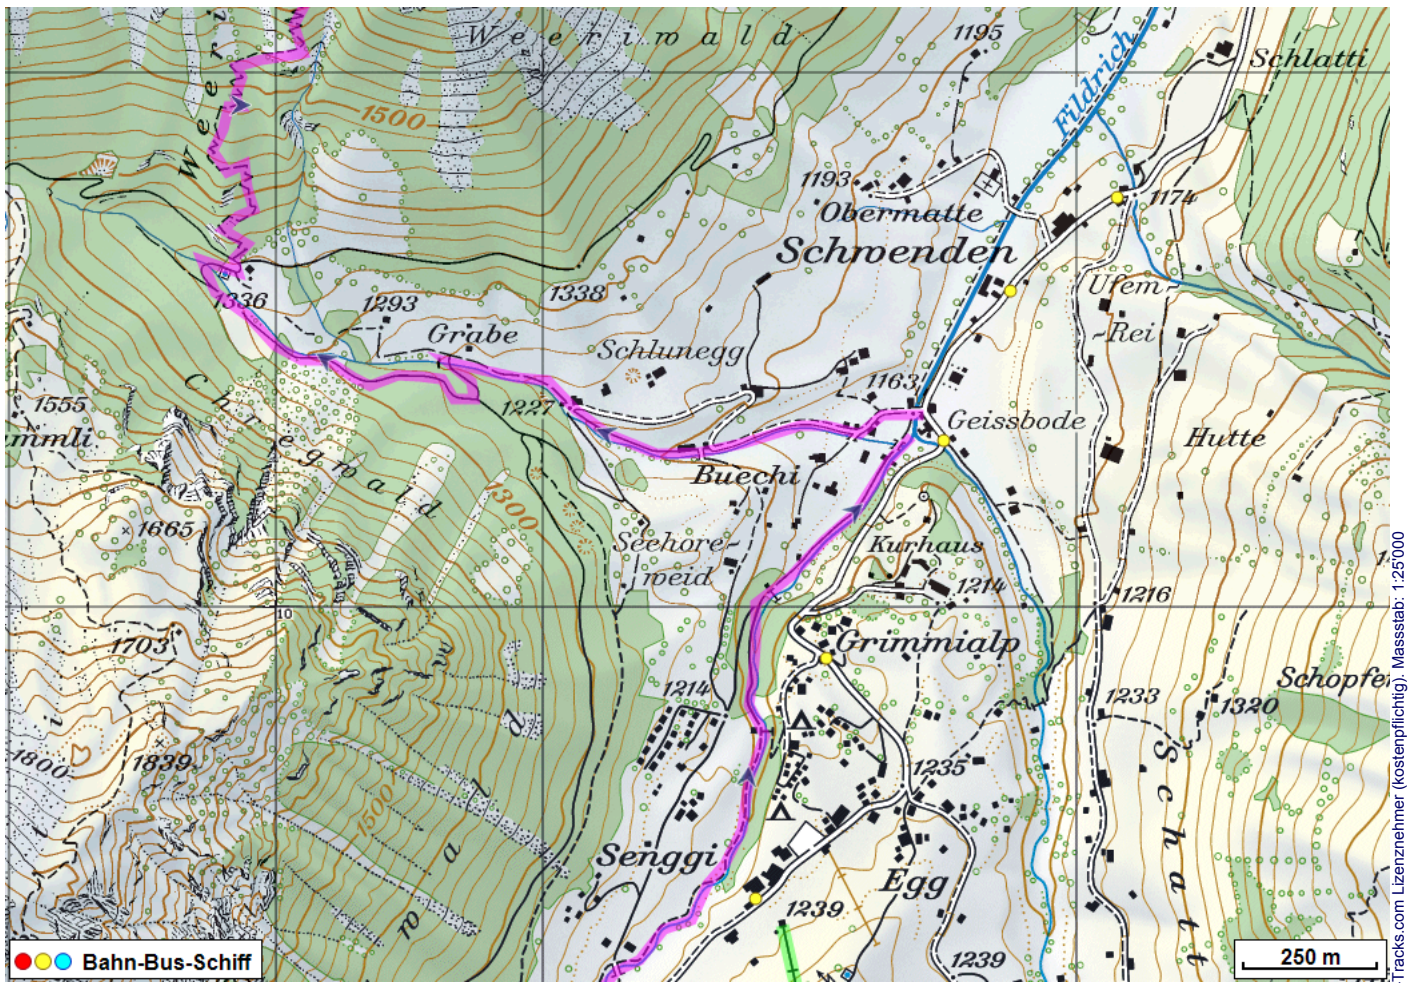

# Wanderung Diemtigtal Seebergsee

---

**Distanz:** 19.7 km

**Zeitbedarf:** 6 h

**Aufstieg:** 1370 m

**Abstieg:** 1370 m

**Höchster Punkt:** 2069 m.ü.M.

---

## Tourenbeschreibung

# Wanderung Diemtigtal Seebergsee