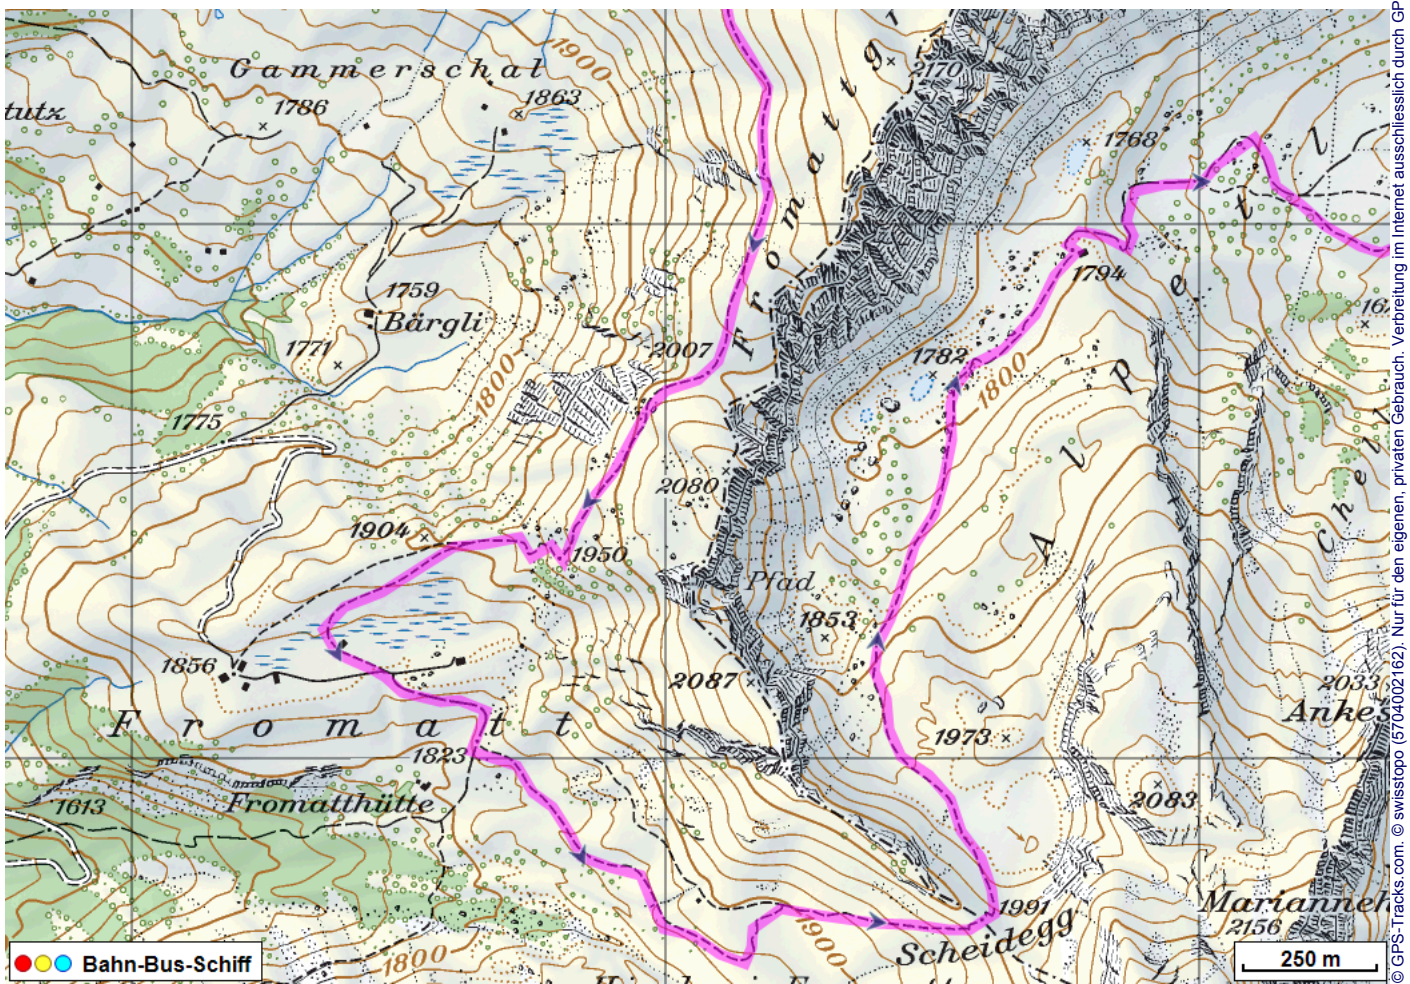

# Wanderung Diemtigtal Seebergsee

---

**Distanz:** 19.7 km

**Zeitbedarf:** 6 h

**Aufstieg:** 1370 m

**Abstieg:** 1370 m

**Höchster Punkt:** 2069 m.ü.M.

---

## Tourenbeschreibung

# Wanderung Diemtigtal Seebergsee

© swisstopo (6704002/162). Nur für den eigenen, privaten Gebrauch. Verbreitung im Internet ausschliesslich durch GPS-Tracks.com Lizenznehmer (kostenpflichtig). Masstab: 1:50000

# Wanderung Diemtigtal Seebergsee