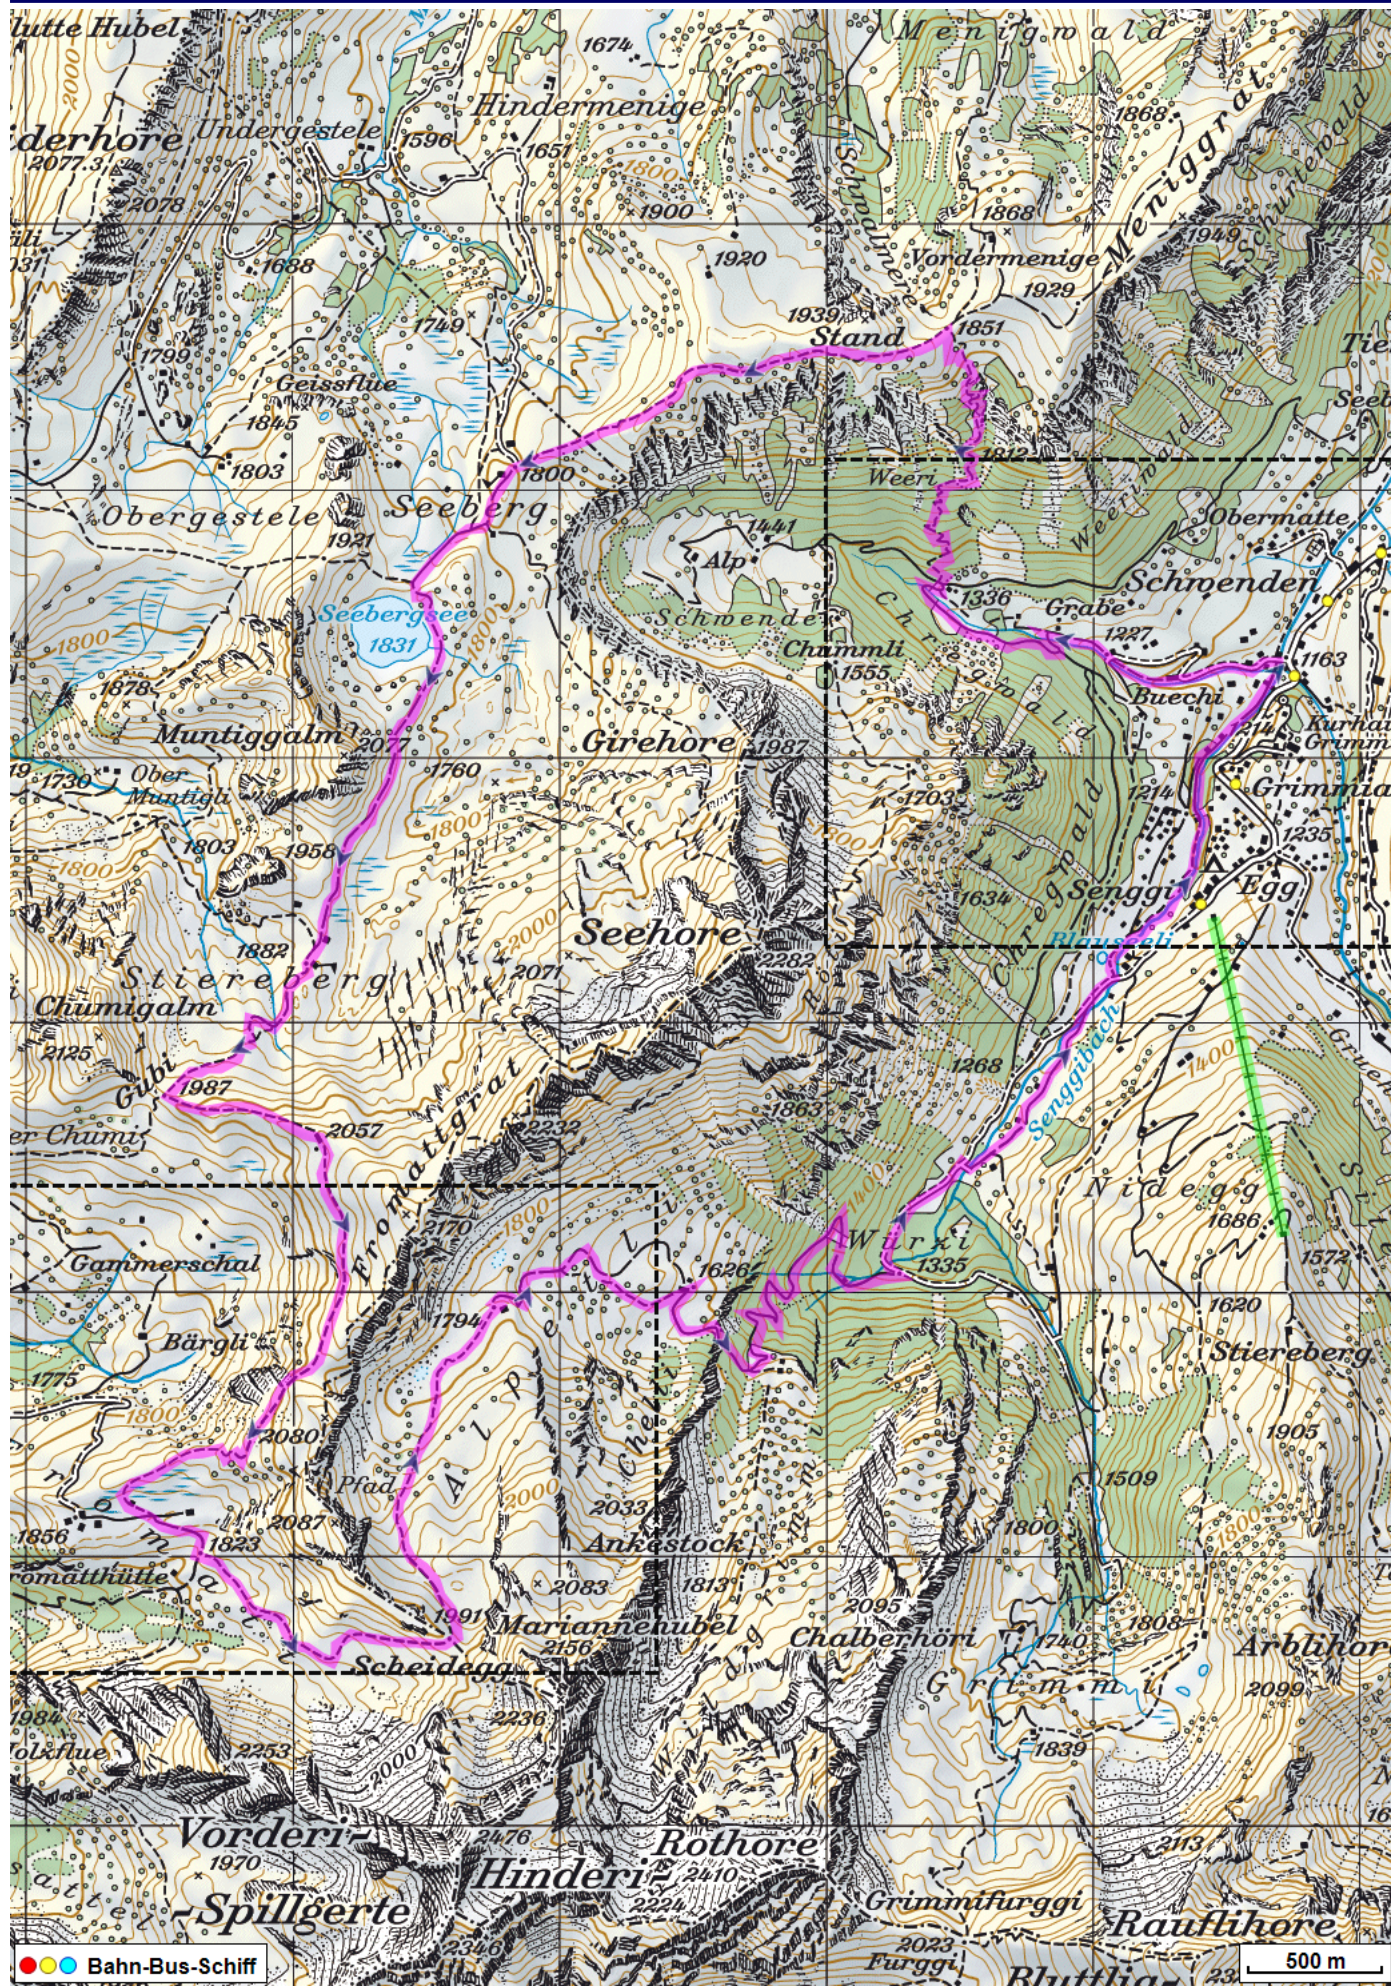

Wanderung Diemtigtal Seebergsee

© swisstopo (6704002/162). Nur für den eigenen, privaten Gebrauch. Verbreitung im Internet ausschliesslich durch GPS-Tracks.com Lizenznehmer (kostenpflichtig). Masstab: 1:50000