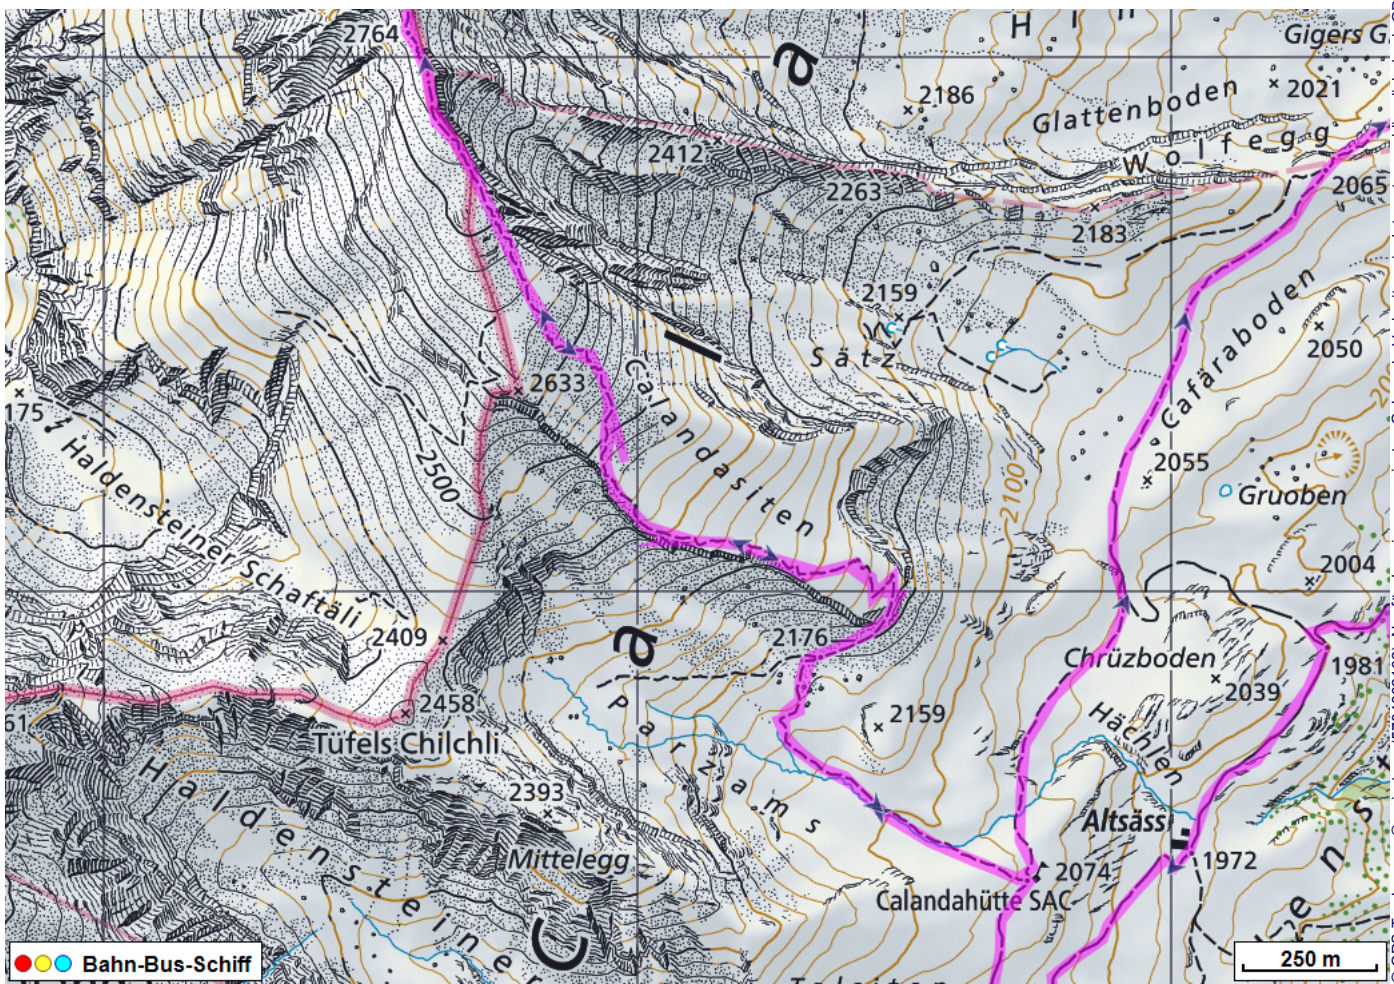


Bergtour Haldensteiner Calanda

Distanz: 13.5 km

Zeitbedarf: 5½ h

Aufstieg: 1260 m

Abstieg: 1260 m

Höchster Punkt: 2805 m.ü.M.

Tourenbeschreibung

Bergtour Haldensteiner Calanda

© swisstopo (5704002/62). Nur für den eigenen, privaten Gebrauch. Verbreitung im Internet ausschliesslich durch GPS-Tracks.com Lizenznehmer (kostenpflichtig). Massstab: 1:50000

Bergtour Haldensteiner Calanda

© GPS-Tracks.com. © swisstopo (6704002162). Nur für den eigenen, privaten Gebrauch. Verbreitung im Internet ausschliesslich durch GPS-Tracks.com Lizenznehmer (kostenpflichtig). Maassstab: 1:25000

Bergtour Haldensteiner Calanda

Höhenprofil