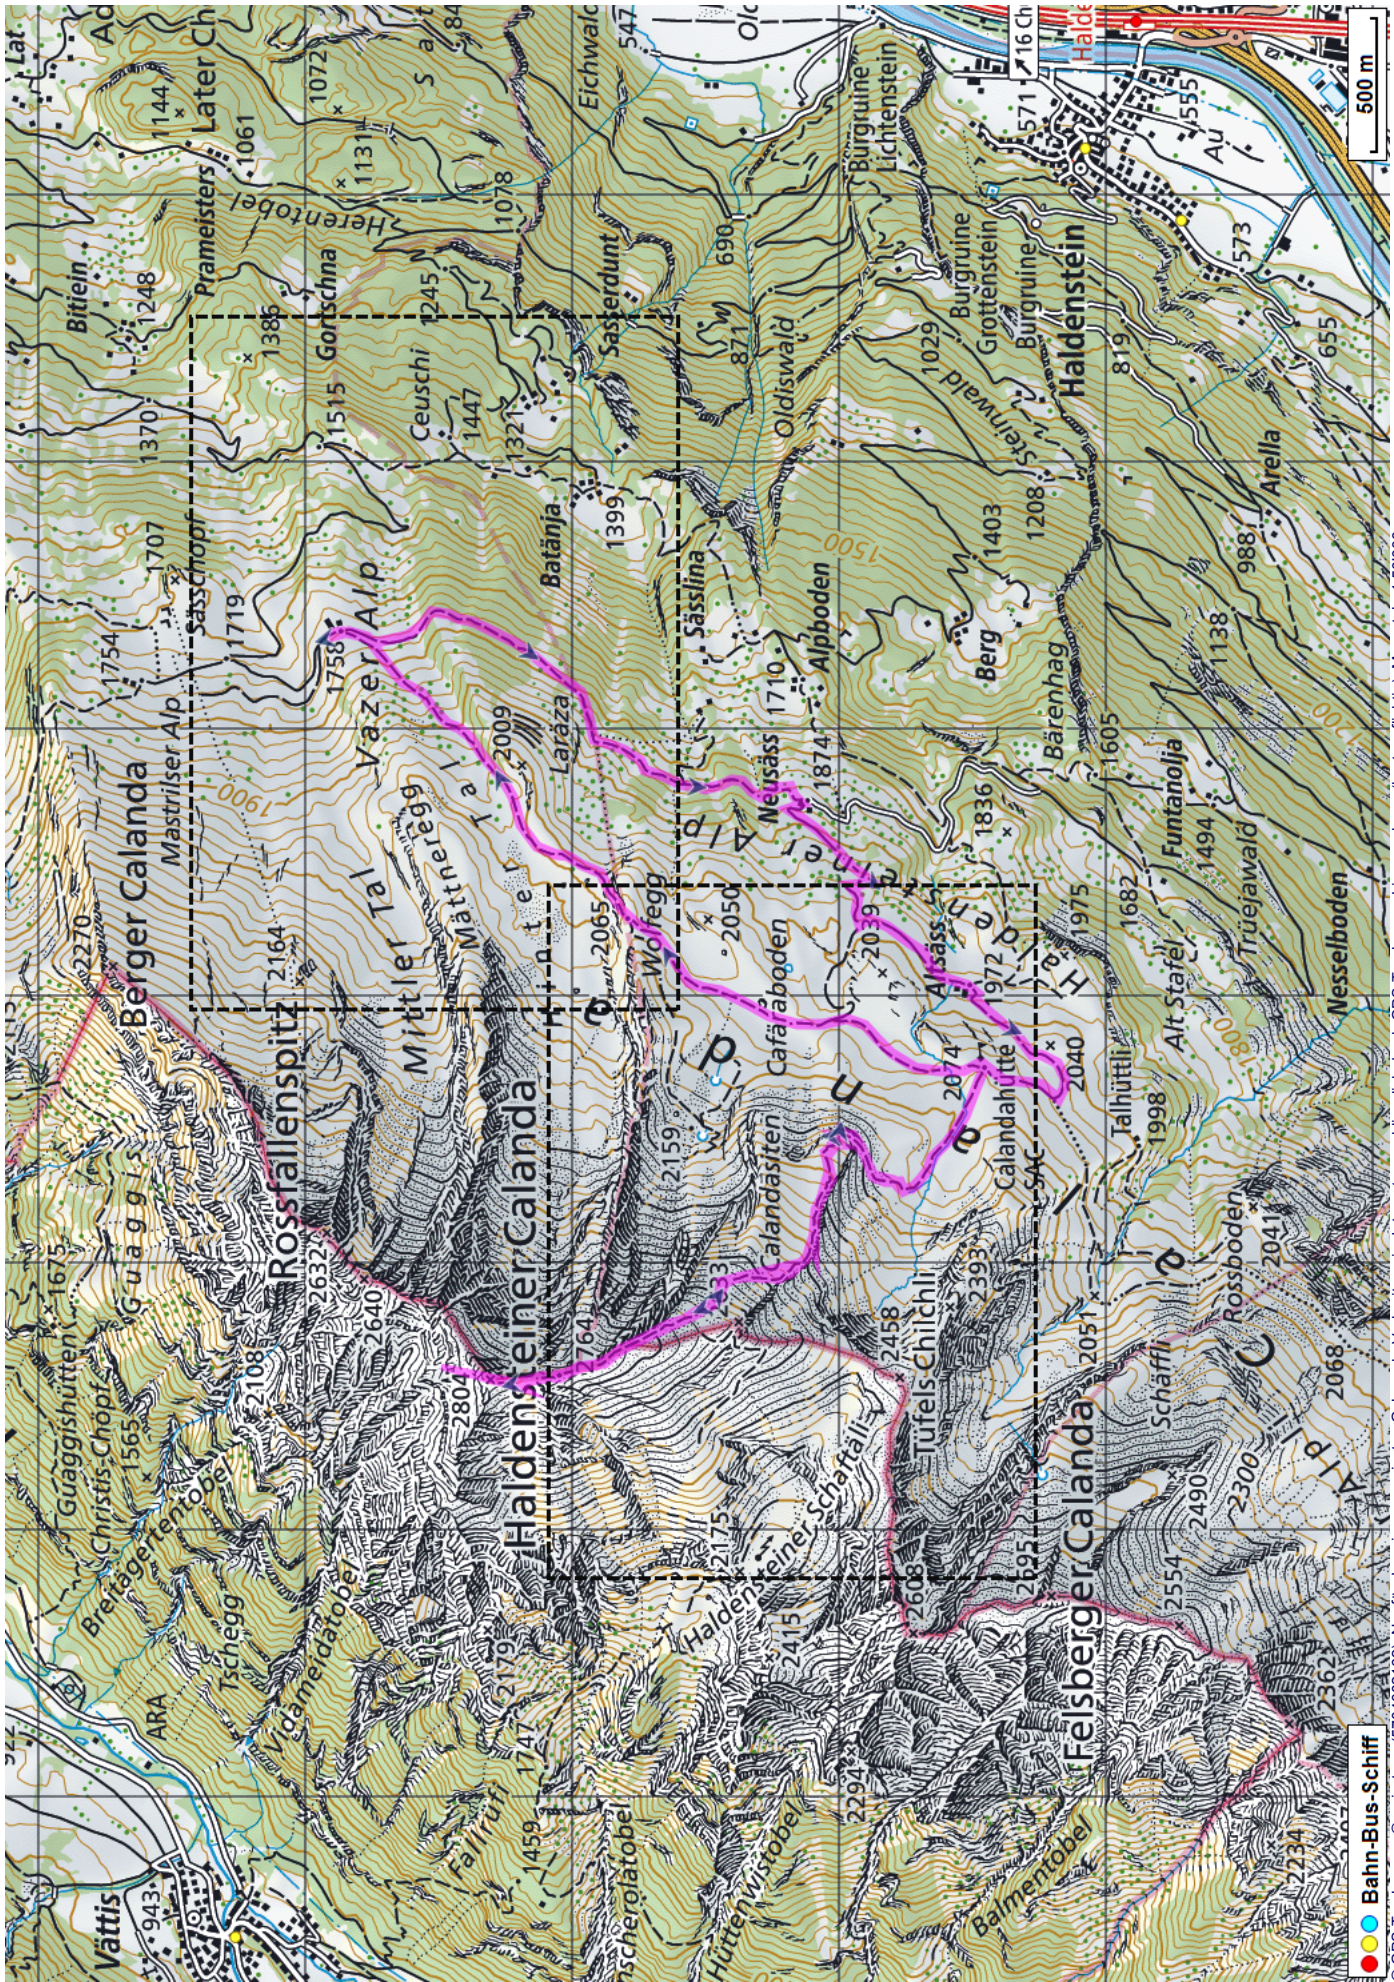


Bergtour Haldensteiner Calanda

Distanz: 13.5 km

Zeitbedarf: 5½ h

Aufstieg: 1260 m

Abstieg: 1260 m

Höchster Punkt: 2805 m.ü.M.

Tourenbeschreibung

Bergtour Haldensteiner Calanda

© swisstopo (5704002/62). Nur für den eigenen, privaten Gebrauch. Verbreitung im Internet ausschliesslich durch GPS-Tracks.com Lizenznehmer (kostenpflichtig). Massstab: 1:50000

Bergtour Haldensteiner Calanda

© GPS-Tracks.com. © swisstopo (6704002162). Nur für den eigenen, privaten Gebrauch. Verbreitung im Internet ausschliesslich durch GPS-Tracks.com Lizenznehmer (kostenpflichtig). Maassstab: 1:25000

Bergtour Haldensteiner Calanda

Höhenprofil