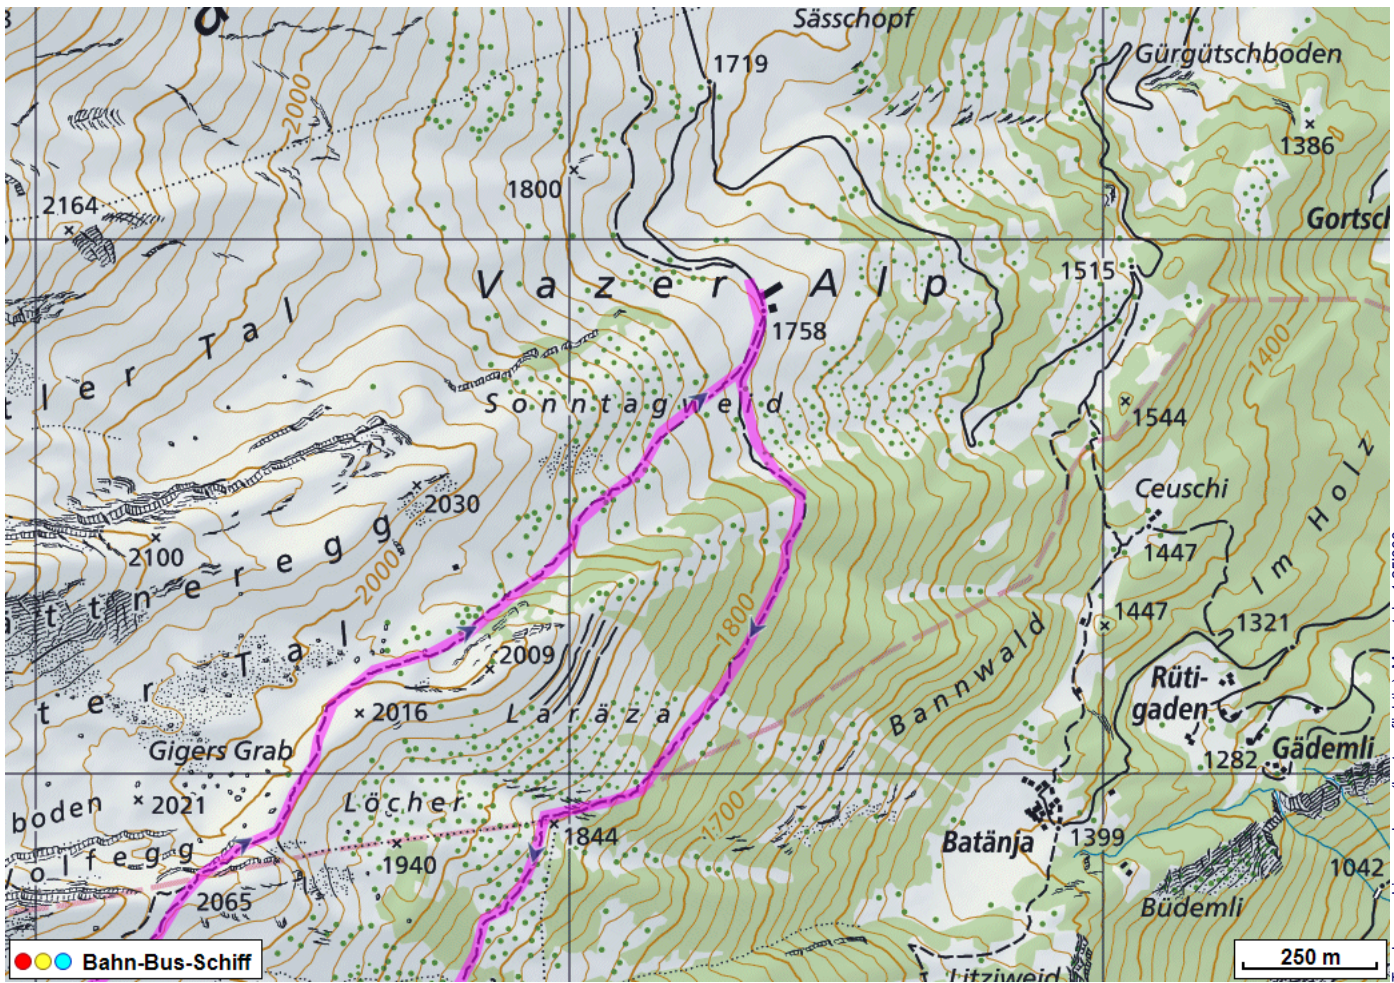


Bergtour Haldensteiner Calanda

Distanz: 13.5 km

Zeitbedarf: 5½ h

Aufstieg: 1260 m

Abstieg: 1260 m

Höchster Punkt: 2805 m.ü.M.

Tourenbeschreibung

Bergtour Haldensteiner Calanda

© swisstopo (5704002/62). Nur für den eigenen, privaten Gebrauch. Verbreitung im Internet ausschliesslich durch GPS-Tracks.com Lizenznehmer (kostenpflichtig). Massstab: 1:50000

Bergtour Haldensteiner Calanda

© GPS-Tracks.com. © swisstopo (6704002162). Nur für den eigenen, privaten Gebrauch. Verbreitung im Internet ausschliesslich durch GPS-Tracks.com Lizenznehmer (kostenpflichtig). Maassstab: 1:25000

Bergtour Haldensteiner Calanda

Höhenprofil