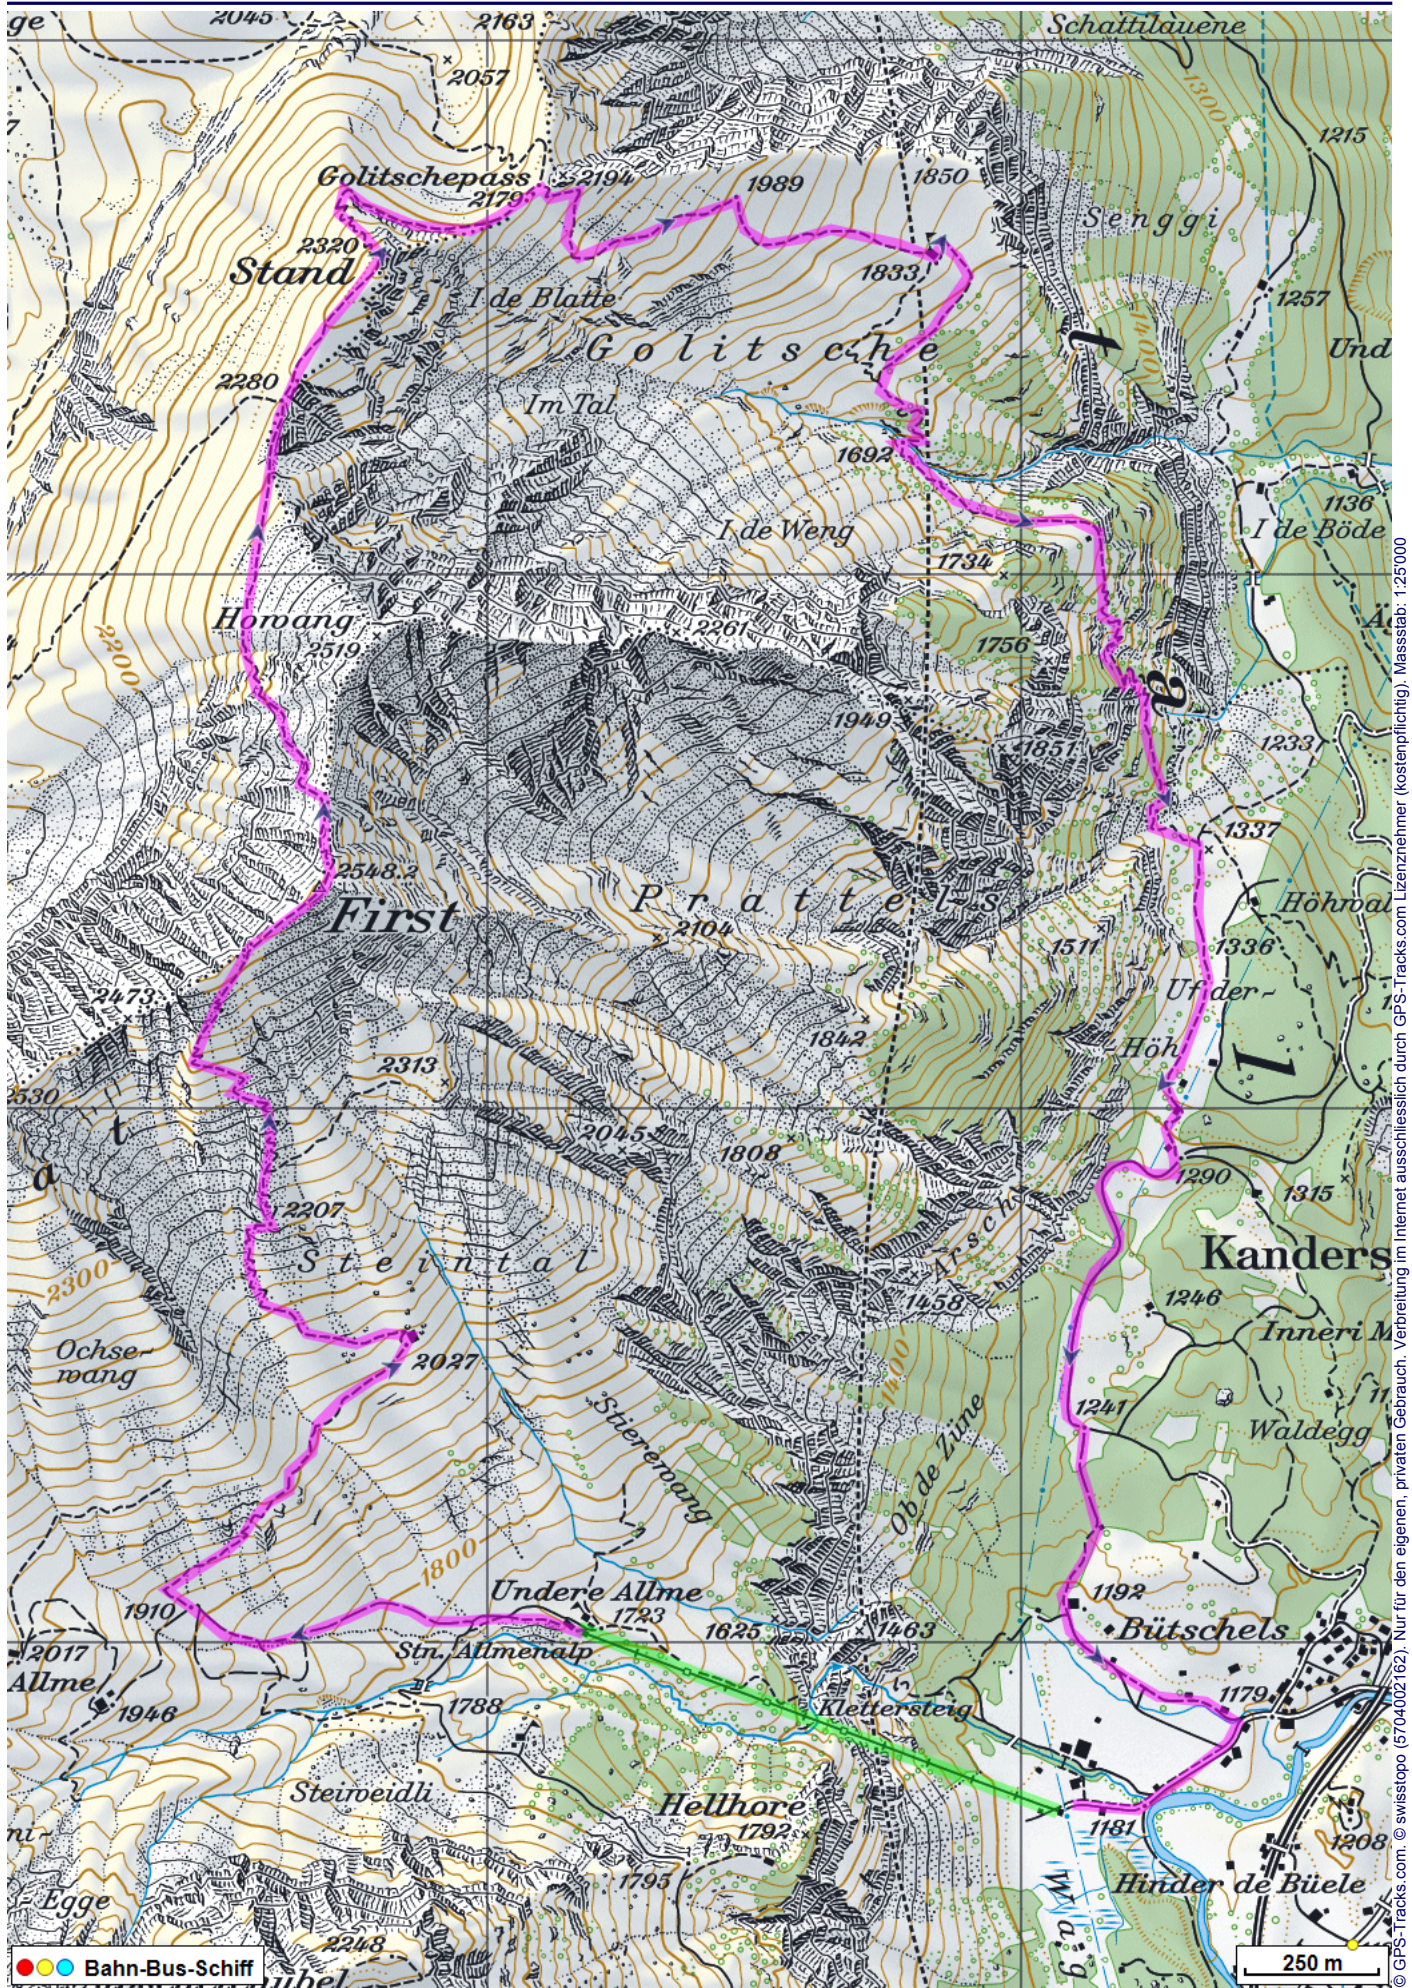


Bergtour First

Distanz: 10.8 km

Zeitbedarf: 5 h

Aufstieg: 945 m

Abstieg: 1490 m

Höchster Punkt: 2548 m.ü.M.

Tourenbeschreibung

Bergtour First

© swisstopo (6704002/162). Nur für den eigenen, privaten Gebrauch. Verbreitung im Internet ausschliesslich durch GPS-Tracks.com Lizenznehmer (kostenpflichtig). Massstab: 1:25000

Bergtour First

Höhenprofil